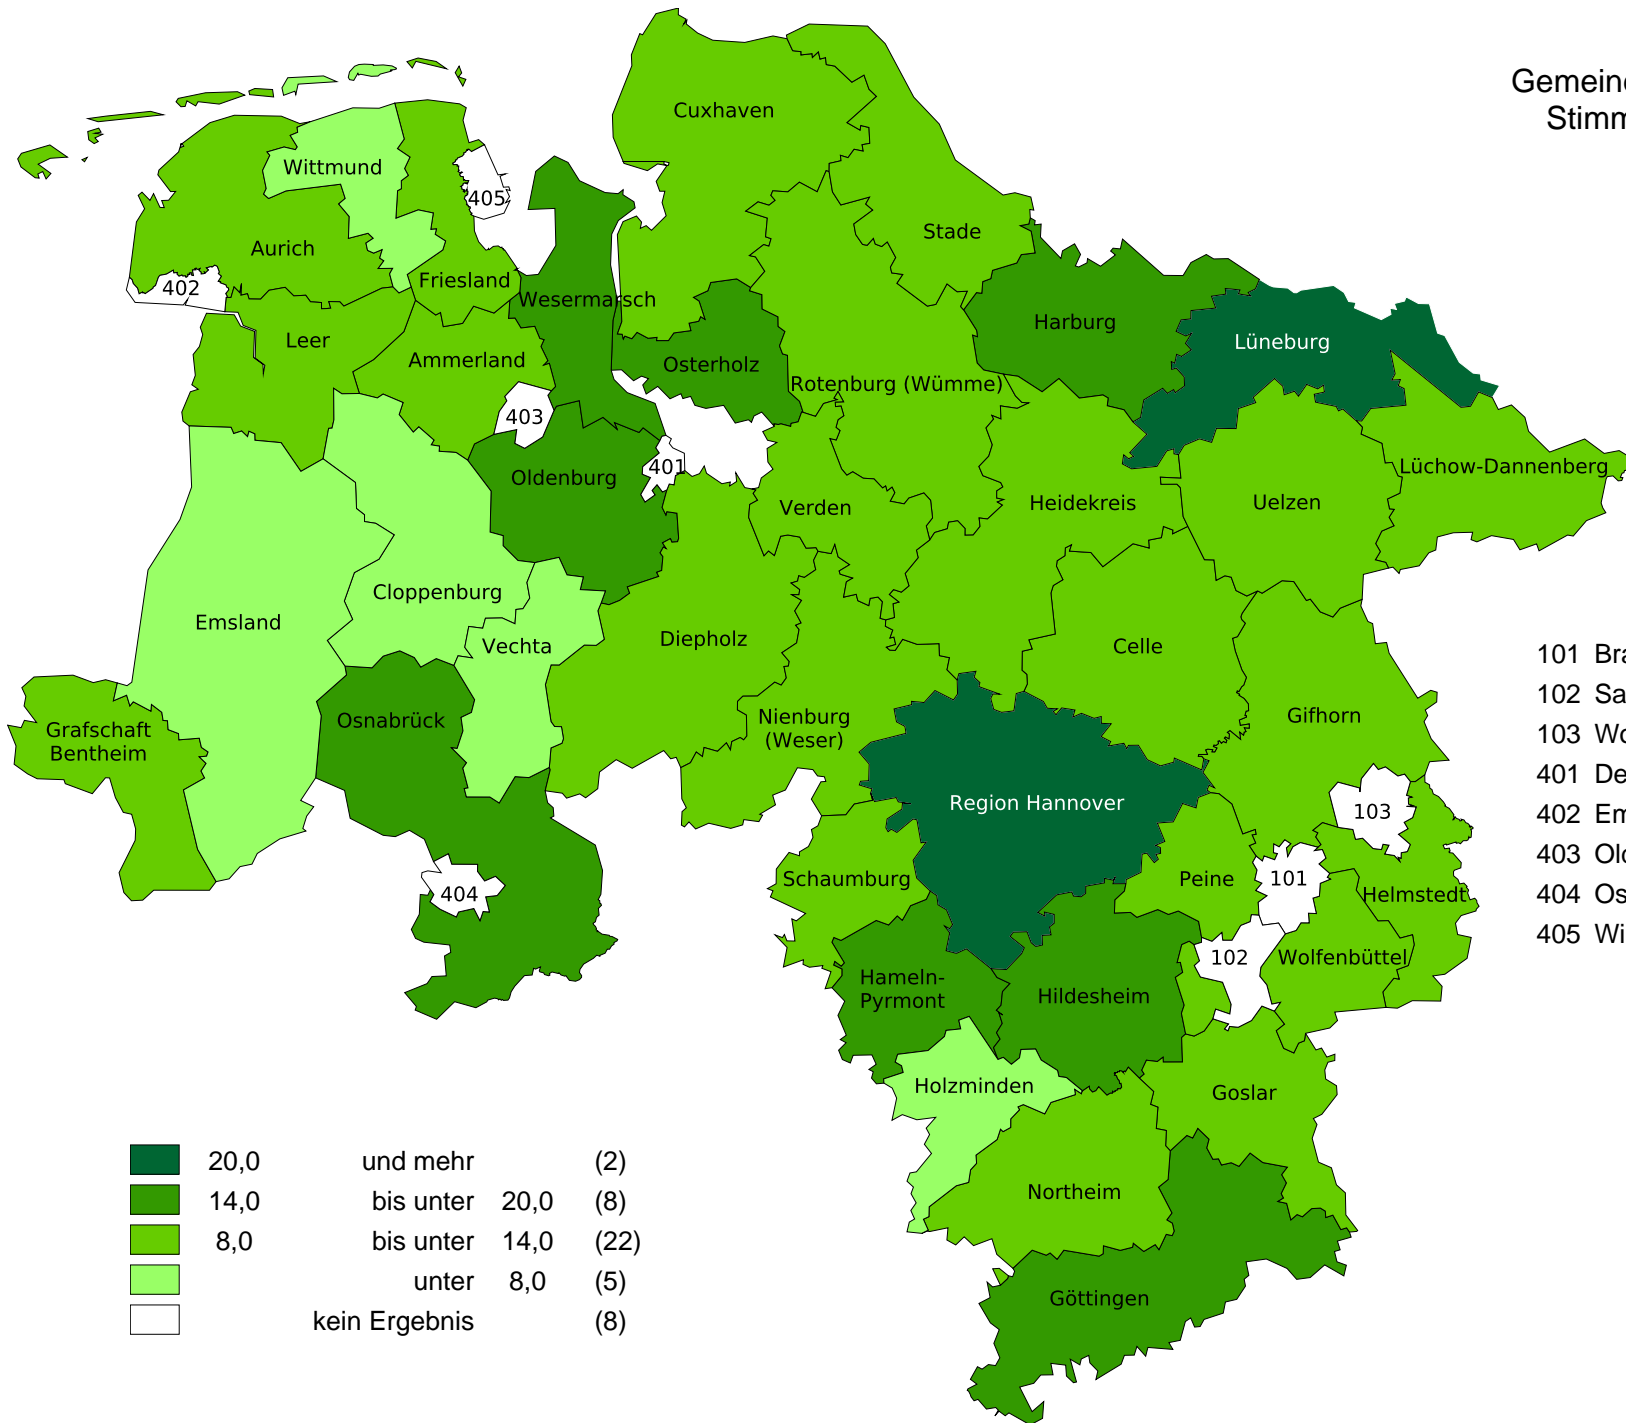

Gemeindewahlen 2021 in Niedersachsen  
Stimmenanteile der Partei "GRÜNE"

- 101 Braunschweig, Stadt
- 102 Salzgitter, Stadt
- 103 Wolfsburg, Stadt
- 401 Delmenhorst, Stadt
- 402 Emden, Stadt
- 403 Oldenburg (Oldb), Stadt
- 404 Osnabrück, Stadt
- 405 Wilhelmshaven, Stadt

	20,0	und mehr	(2)
	14,0	bis unter 20,0	(8)
	8,0	bis unter 14,0	(22)
		unter 8,0	(5)
		kein Ergebnis	(8)