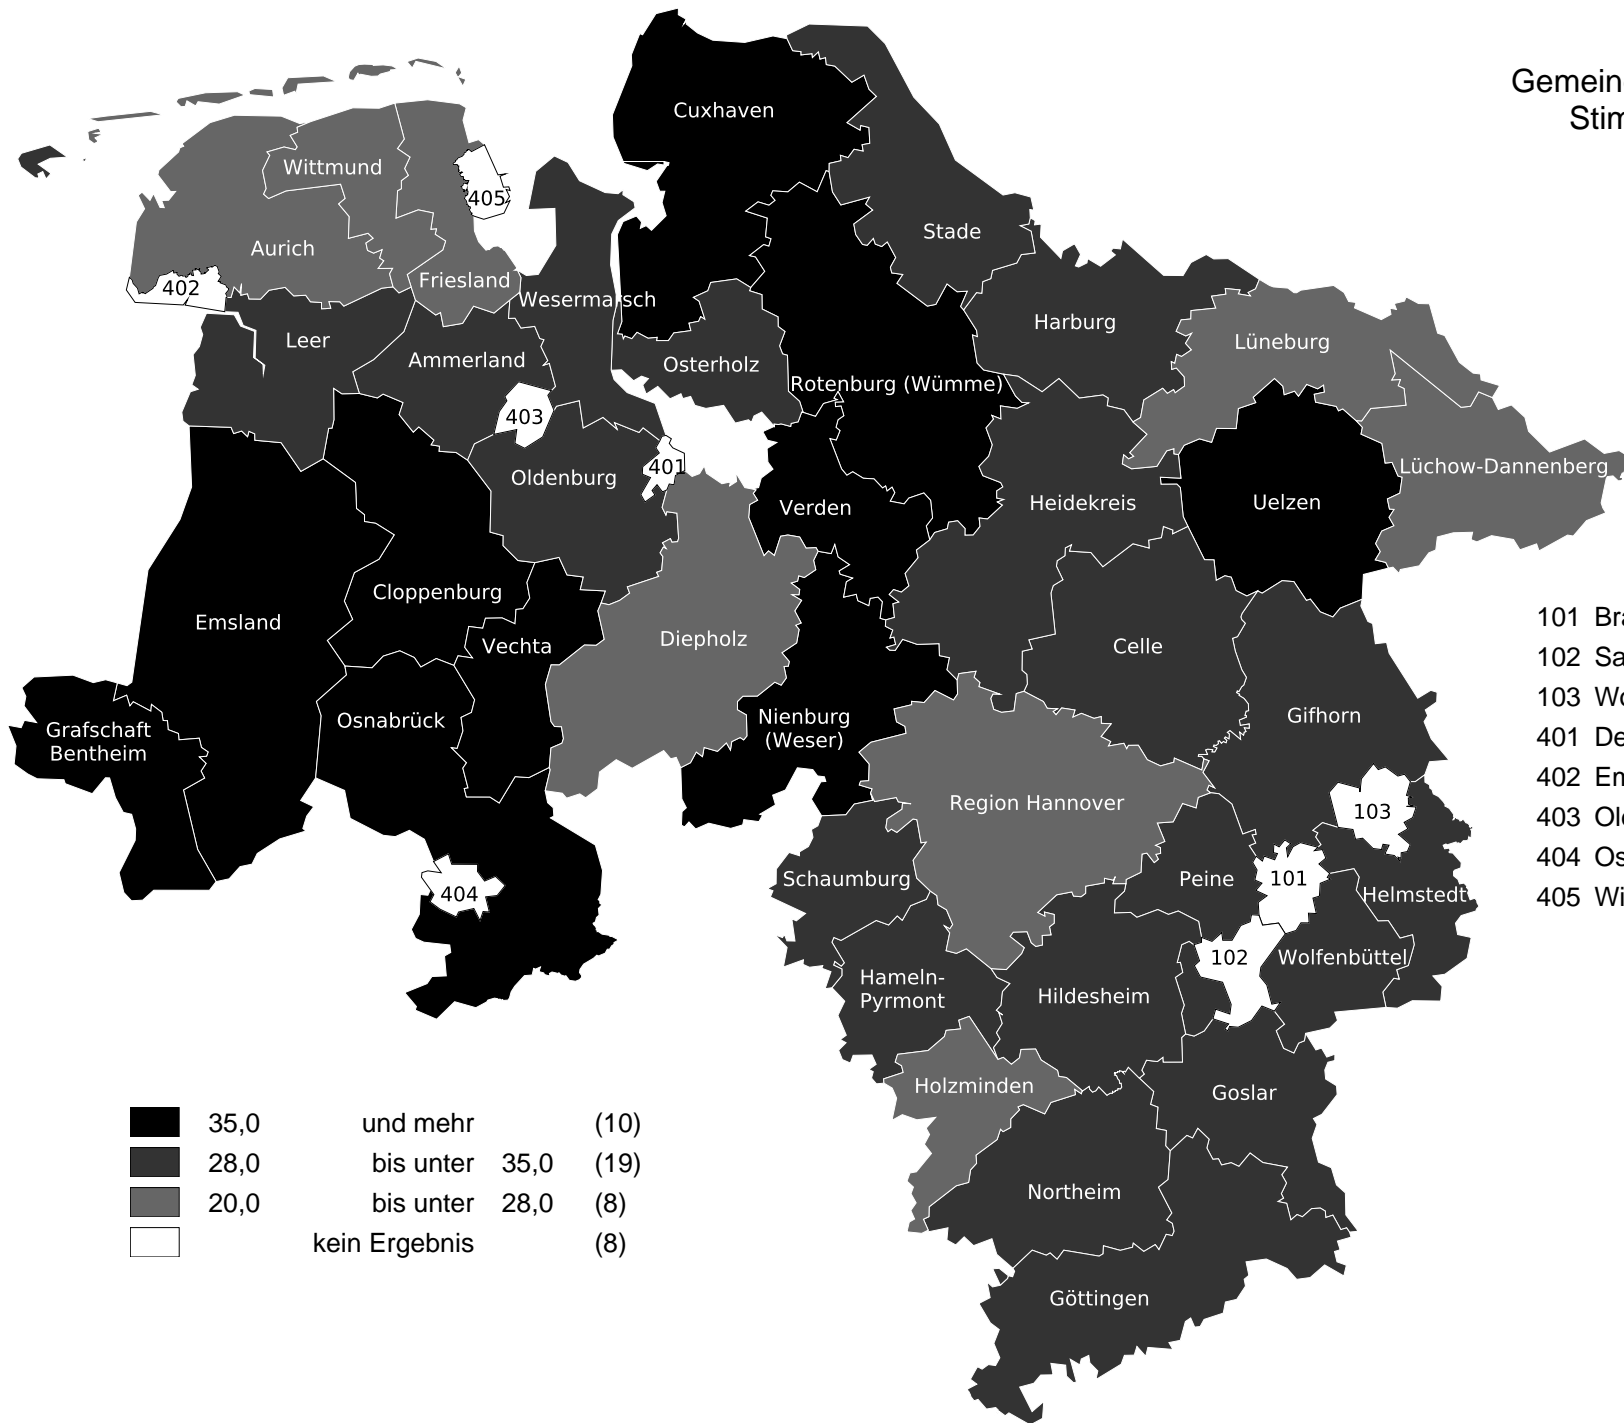

Gemeindewahlen 2021 in Niedersachsen
Stimmenanteile der Partei "CDU"

- 101 Braunschweig, Stadt
- 102 Salzgitter, Stadt
- 103 Wolfsburg, Stadt
- 401 Delmenhorst, Stadt
- 402 Emden, Stadt
- 403 Oldenburg (Oldb), Stadt
- 404 Osnabrück, Stadt
- 405 Wilhelmshaven, Stadt

	35,0	und mehr	(10)
	28,0	bis unter 35,0	(19)
	20,0	bis unter 28,0	(8)
		kein Ergebnis	(8)