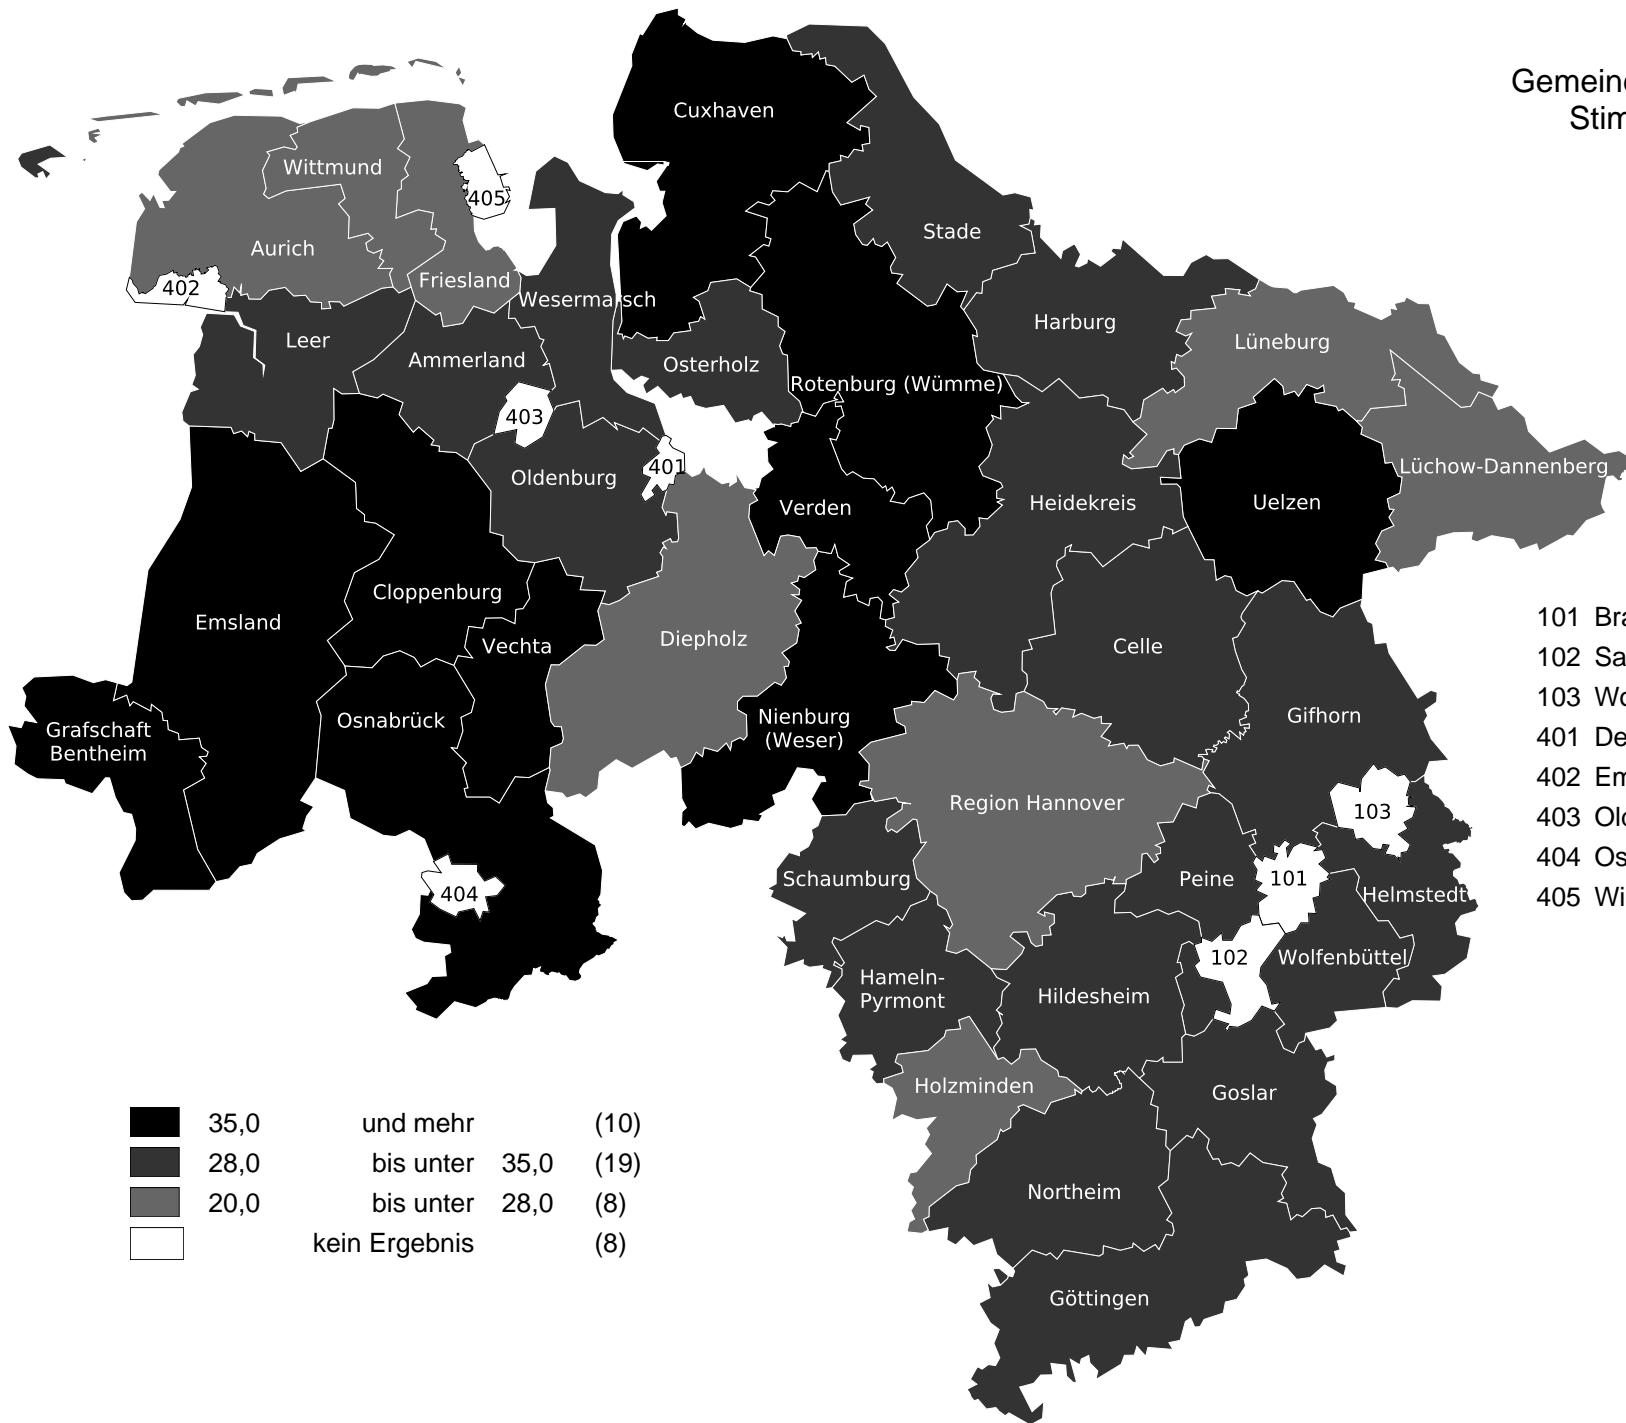

Gemeindewahlen 2021 in Niedersachsen  
Stimmenanteile der Partei "CDU"

- 101 Braunschweig, Stadt
- 102 Salzgitter, Stadt
- 103 Wolfsburg, Stadt
- 401 Delmenhorst, Stadt
- 402 Emden, Stadt
- 403 Oldenburg (Oldb), Stadt
- 404 Osnabrück, Stadt
- 405 Wilhelmshaven, Stadt

	35,0	und mehr	(10)
	28,0	bis unter 35,0	(19)
	20,0	bis unter 28,0	(8)
		kein Ergebnis	(8)