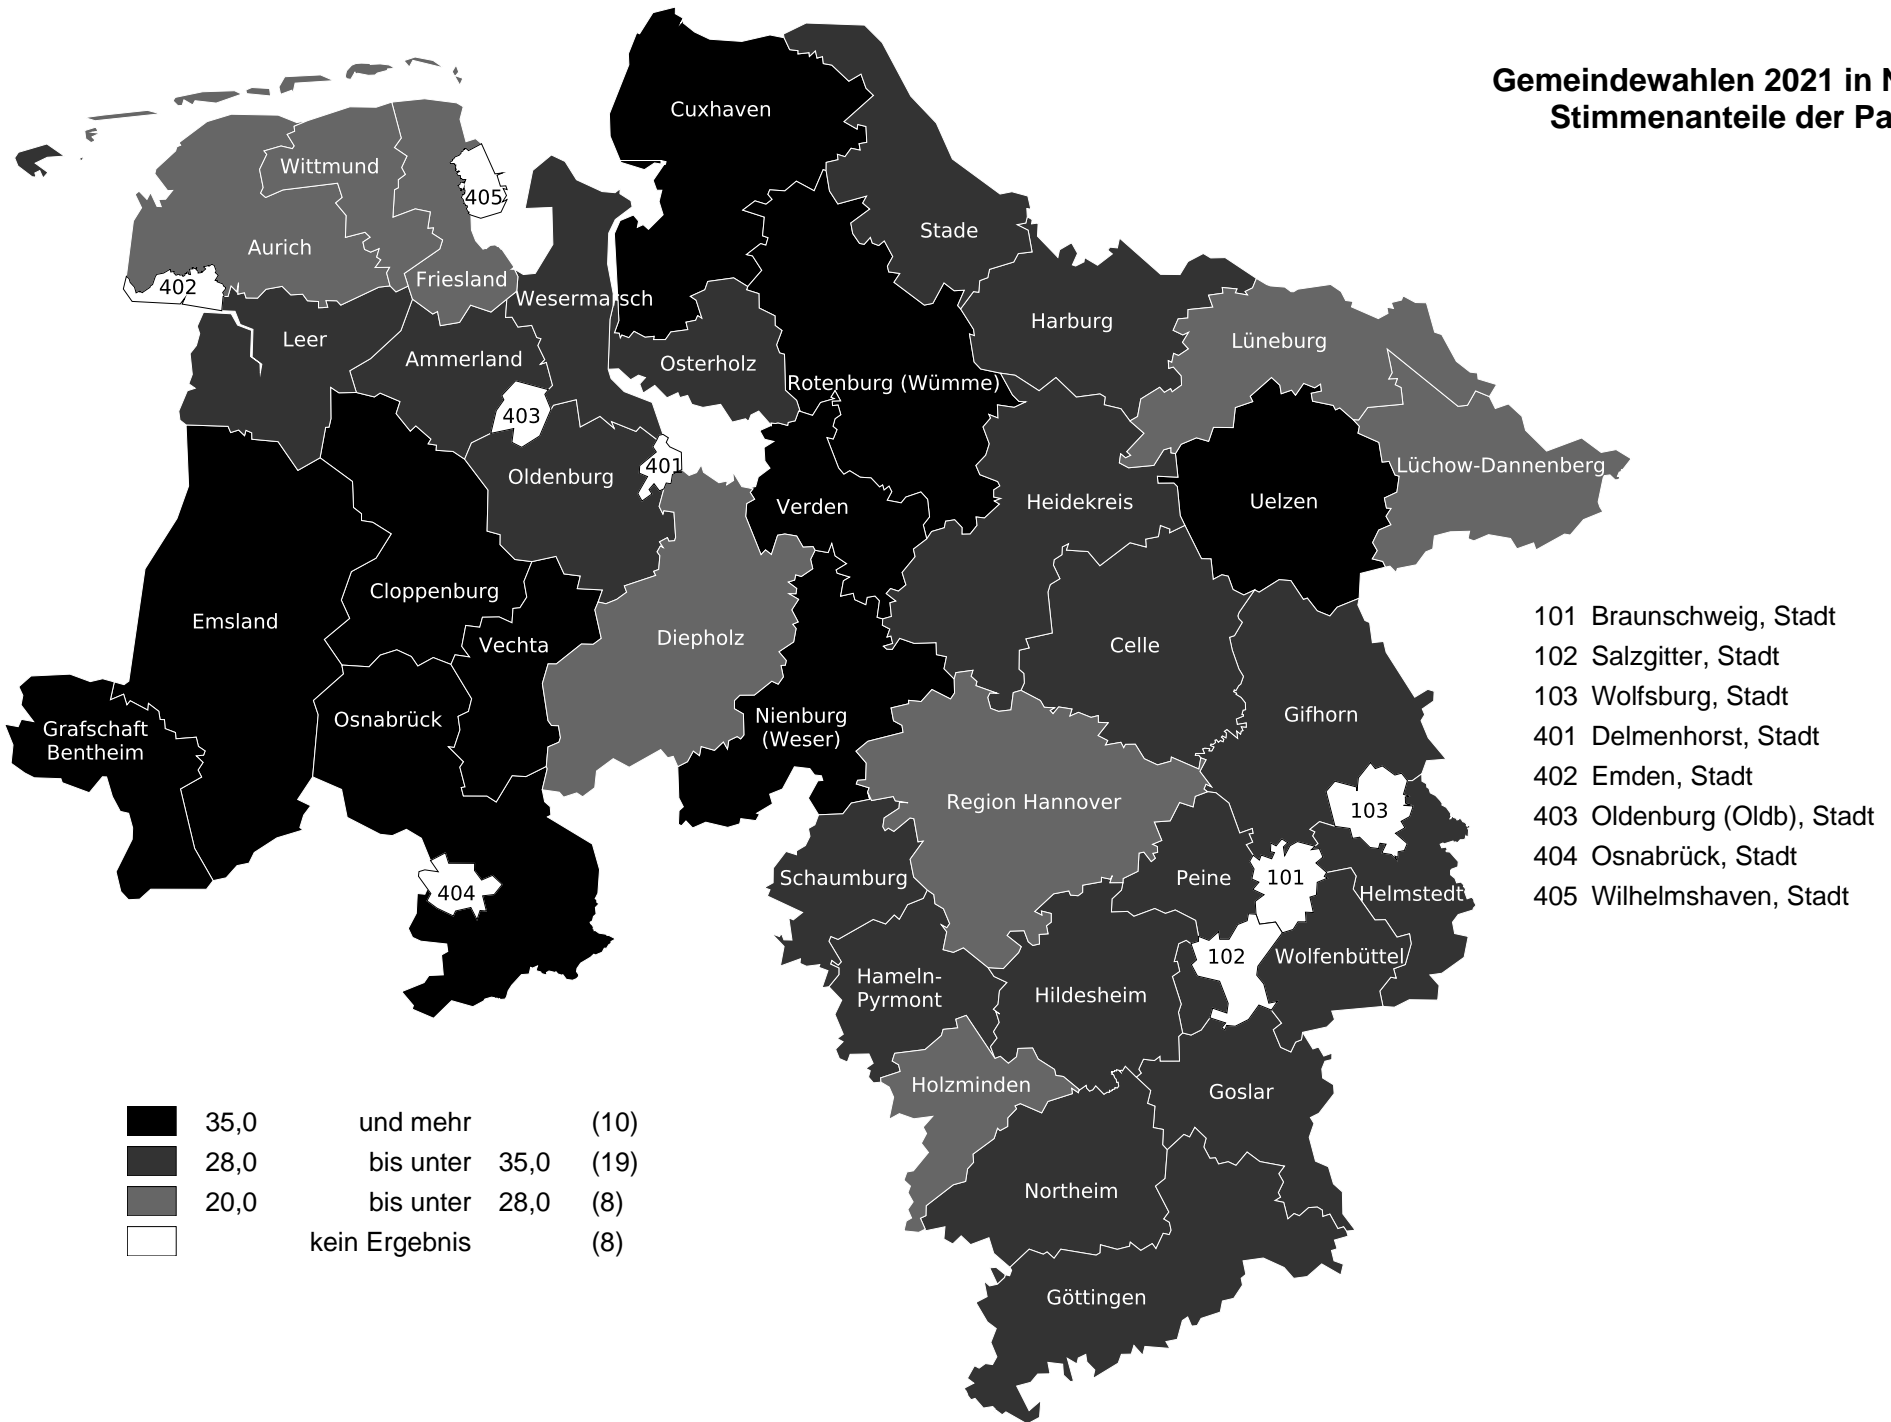

## Gemeindewahlen 2021 in Niedersachsen Stimmenanteile der Partei "CDU"

101 Braunschweig, Stadt

102 Salzgitter, Stadt

103 Wolfsburg, Stadt

401 Delmenhorst, Stadt

402 Emden, Stadt

403 Oldenburg (Oldb), Stadt

404 Osnabrück, Stadt

405 Wilhelmshaven, Stadt

■	35,0	und mehr	(10)
■	28,0	bis unter 35,0	(19)
■	20,0	bis unter 28,0	(8)
□		kein Ergebnis	(8)