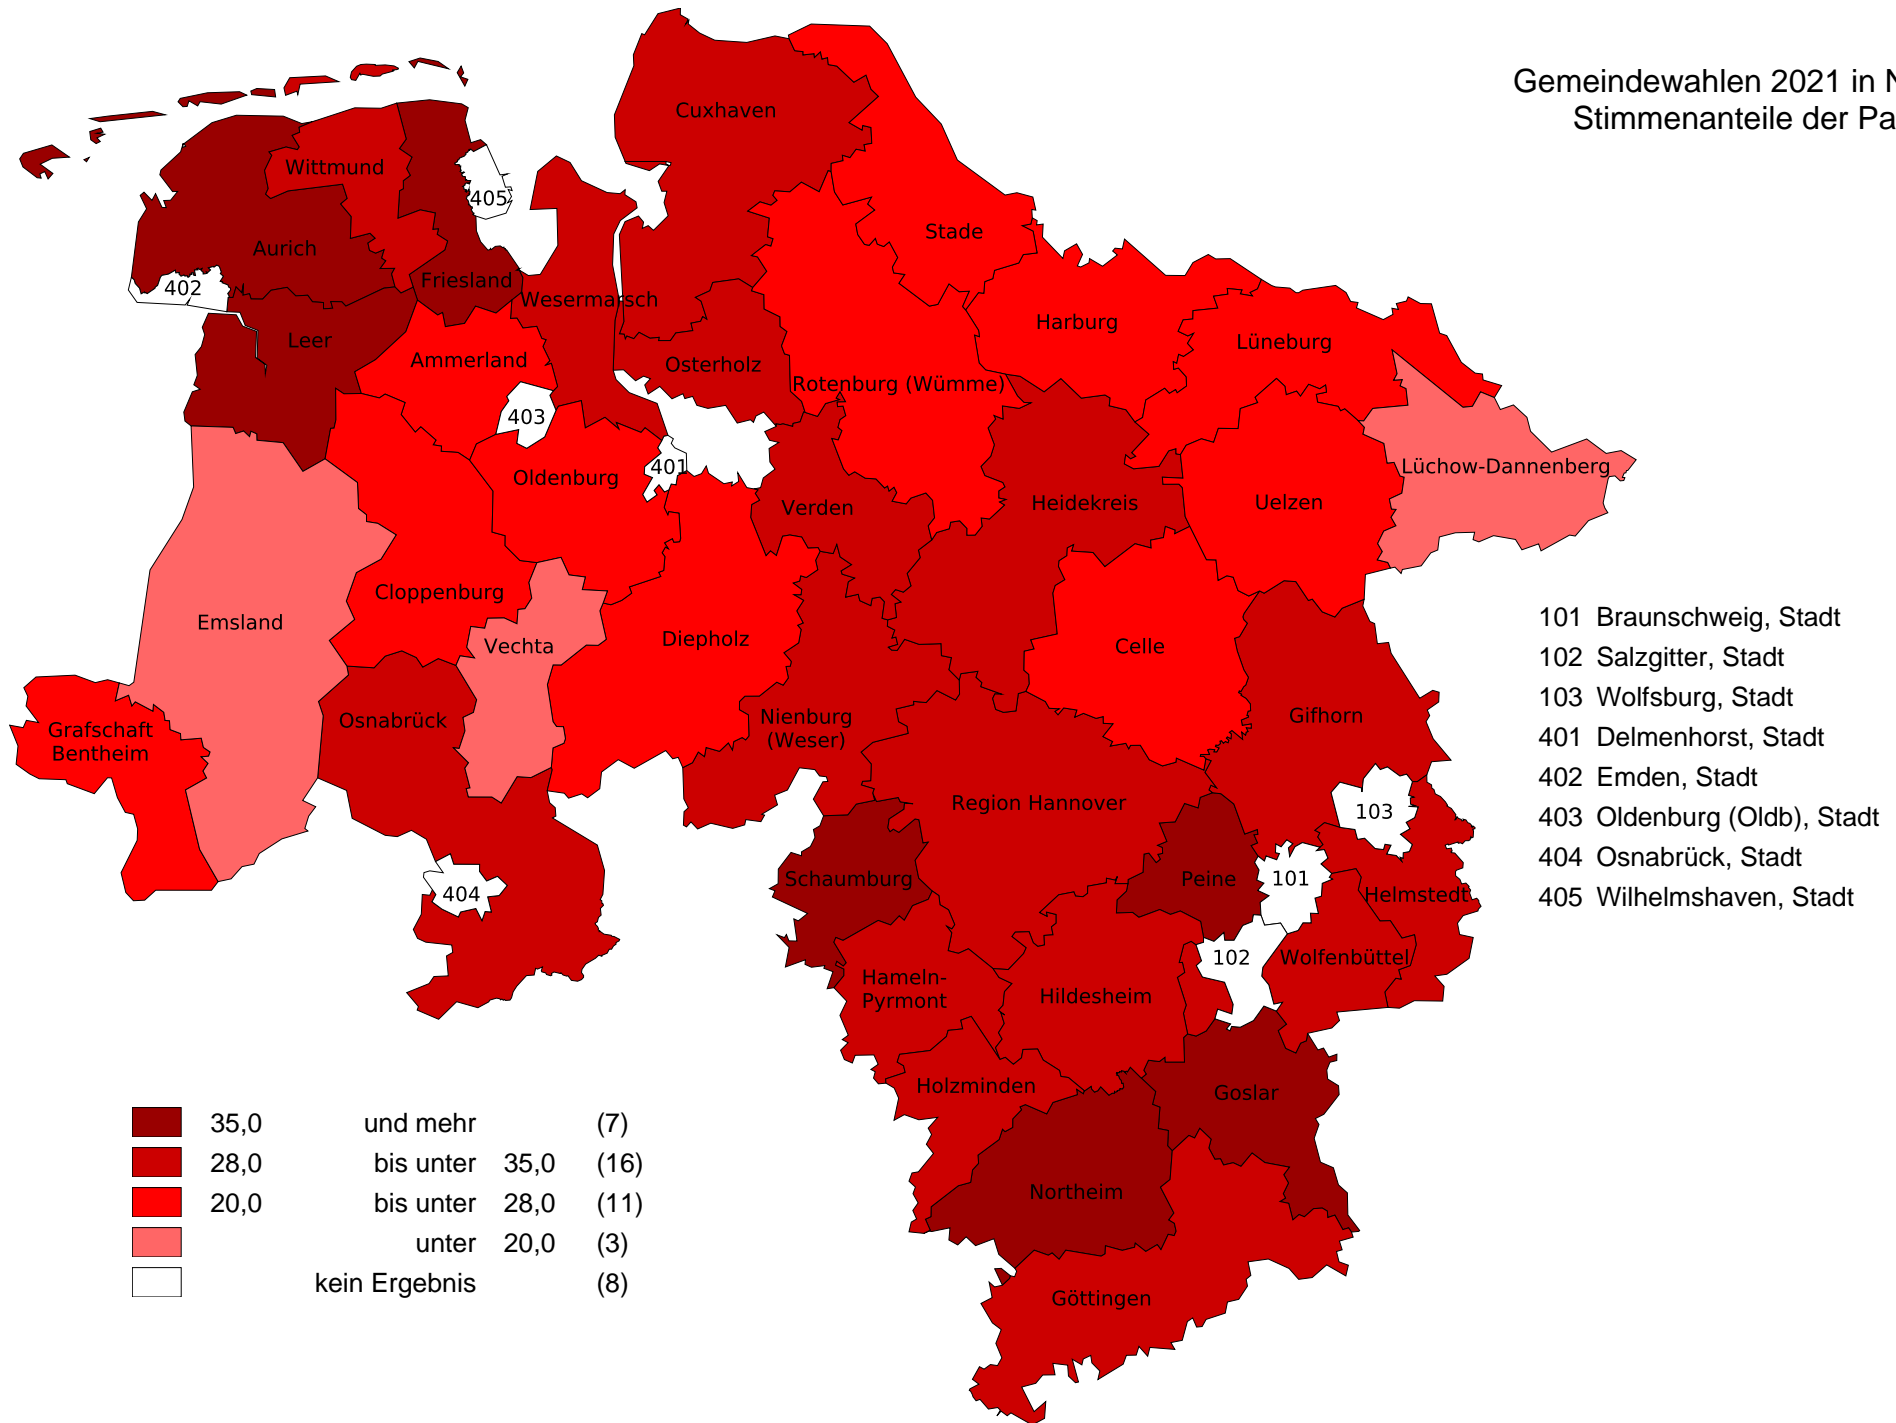

# Gemeindewahlen 2021 in Niedersachsen Stimmenanteile der Partei "SPD"

- 101 Braunschweig, Stadt
- 102 Salzgitter, Stadt
- 103 Wolfsburg, Stadt
- 401 Delmenhorst, Stadt
- 402 Emden, Stadt
- 403 Oldenburg (Oldb), Stadt
- 404 Osnabrück, Stadt
- 405 Wilhelmshaven, Stadt

	35,0	und mehr	(7)
	28,0	bis unter 35,0	(16)
	20,0	bis unter 28,0	(11)
		unter 20,0	(3)
		kein Ergebnis	(8)