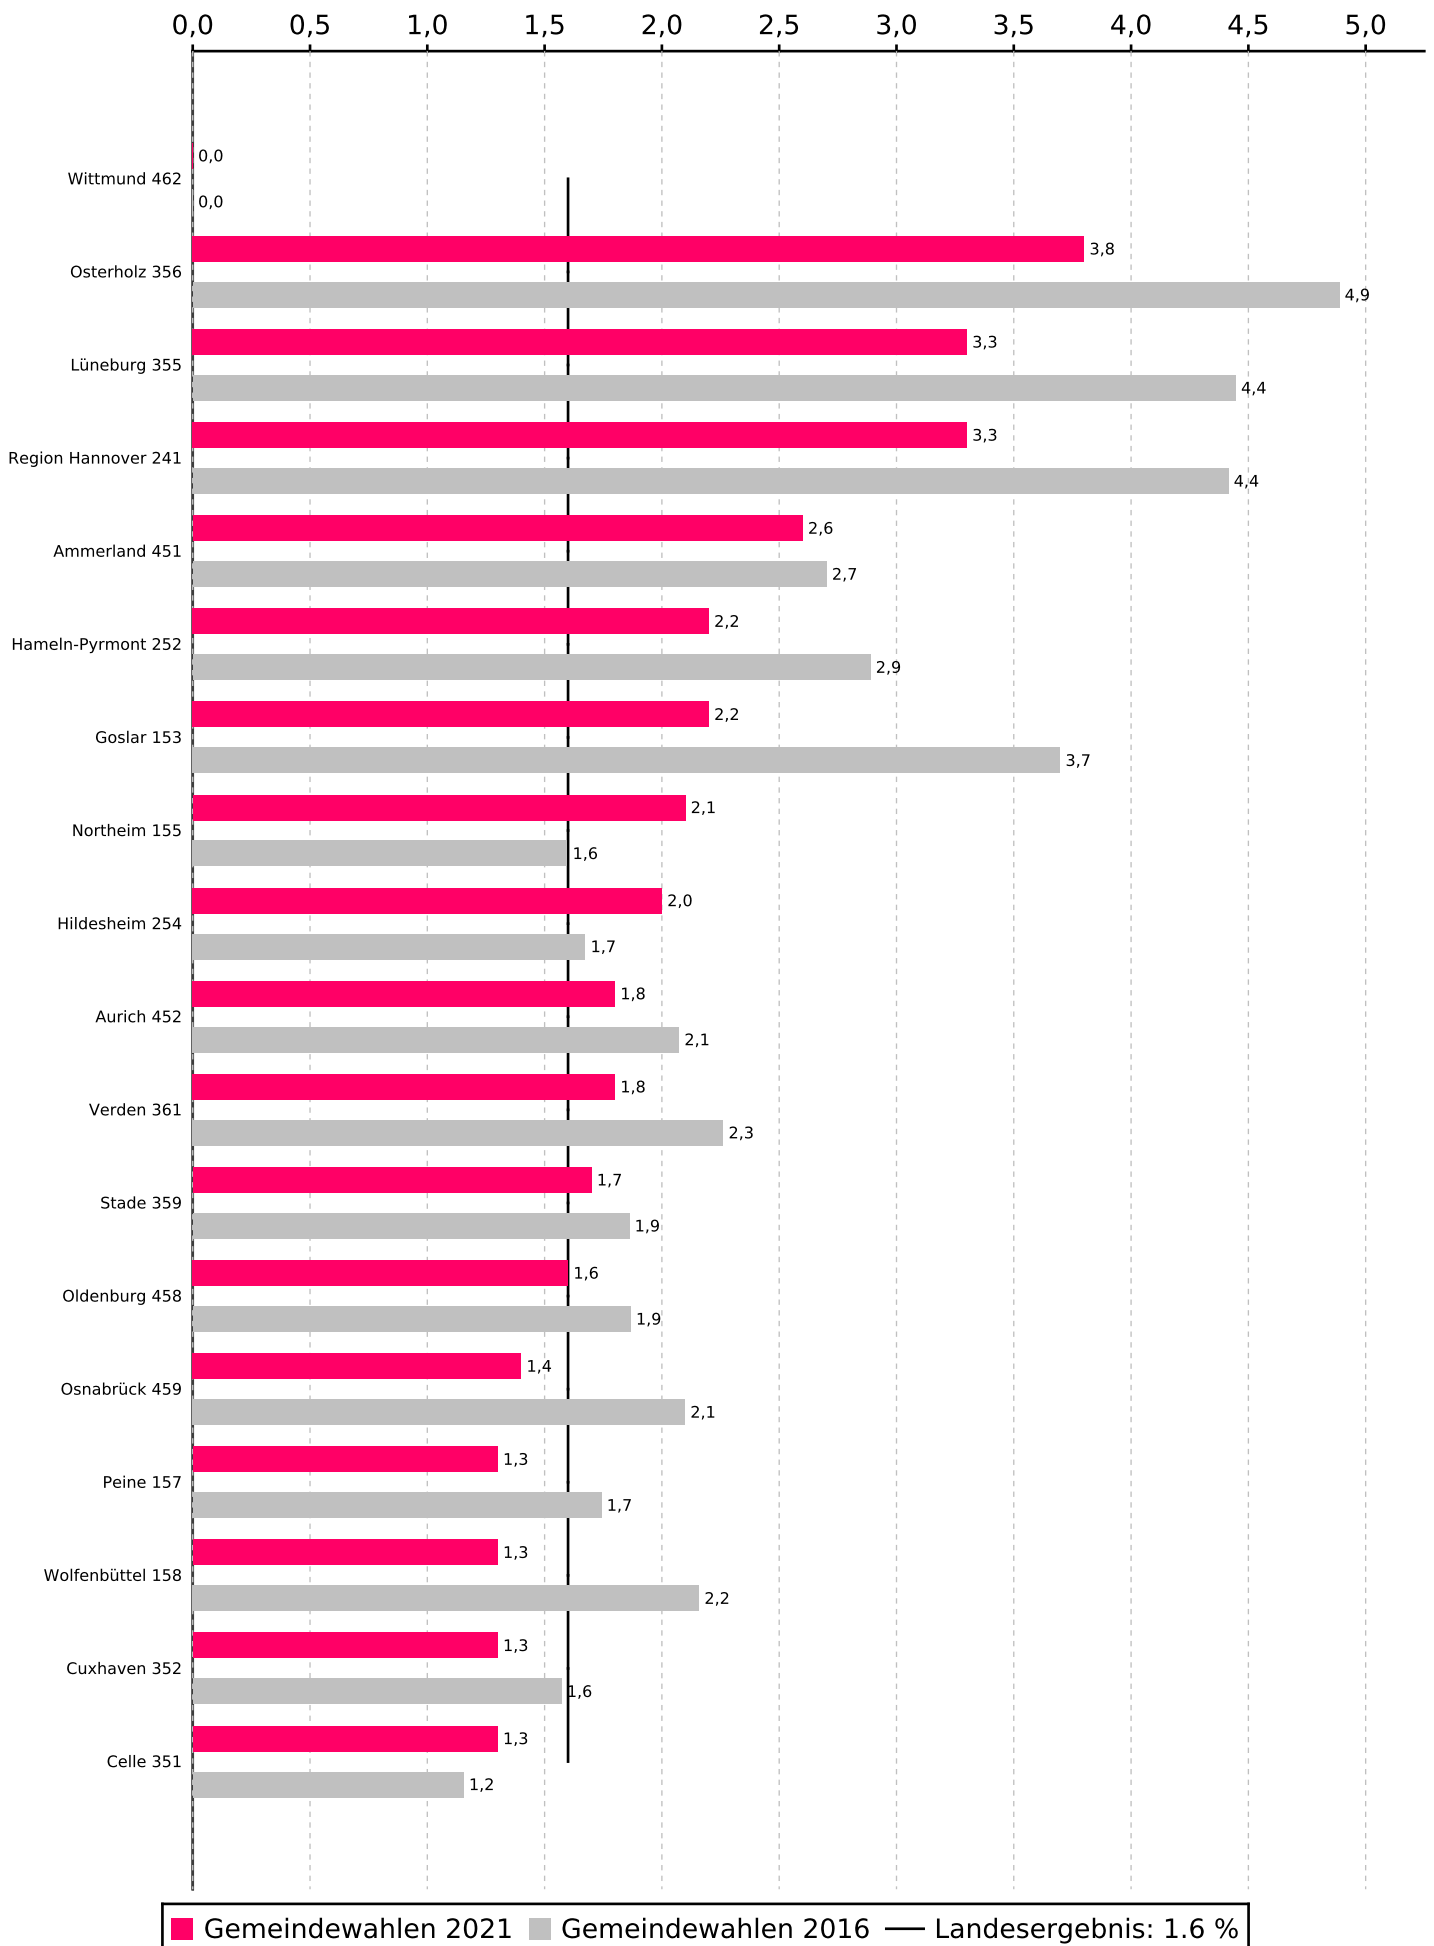

Stimmenanteile der Partei DIE LINKE. bei den Gemeindewahlen 2021 in Niedersachsen

Stimmenanteile der Partei DIE LINKE. bei den Gemeindewahlen 2021 in Niedersachsen