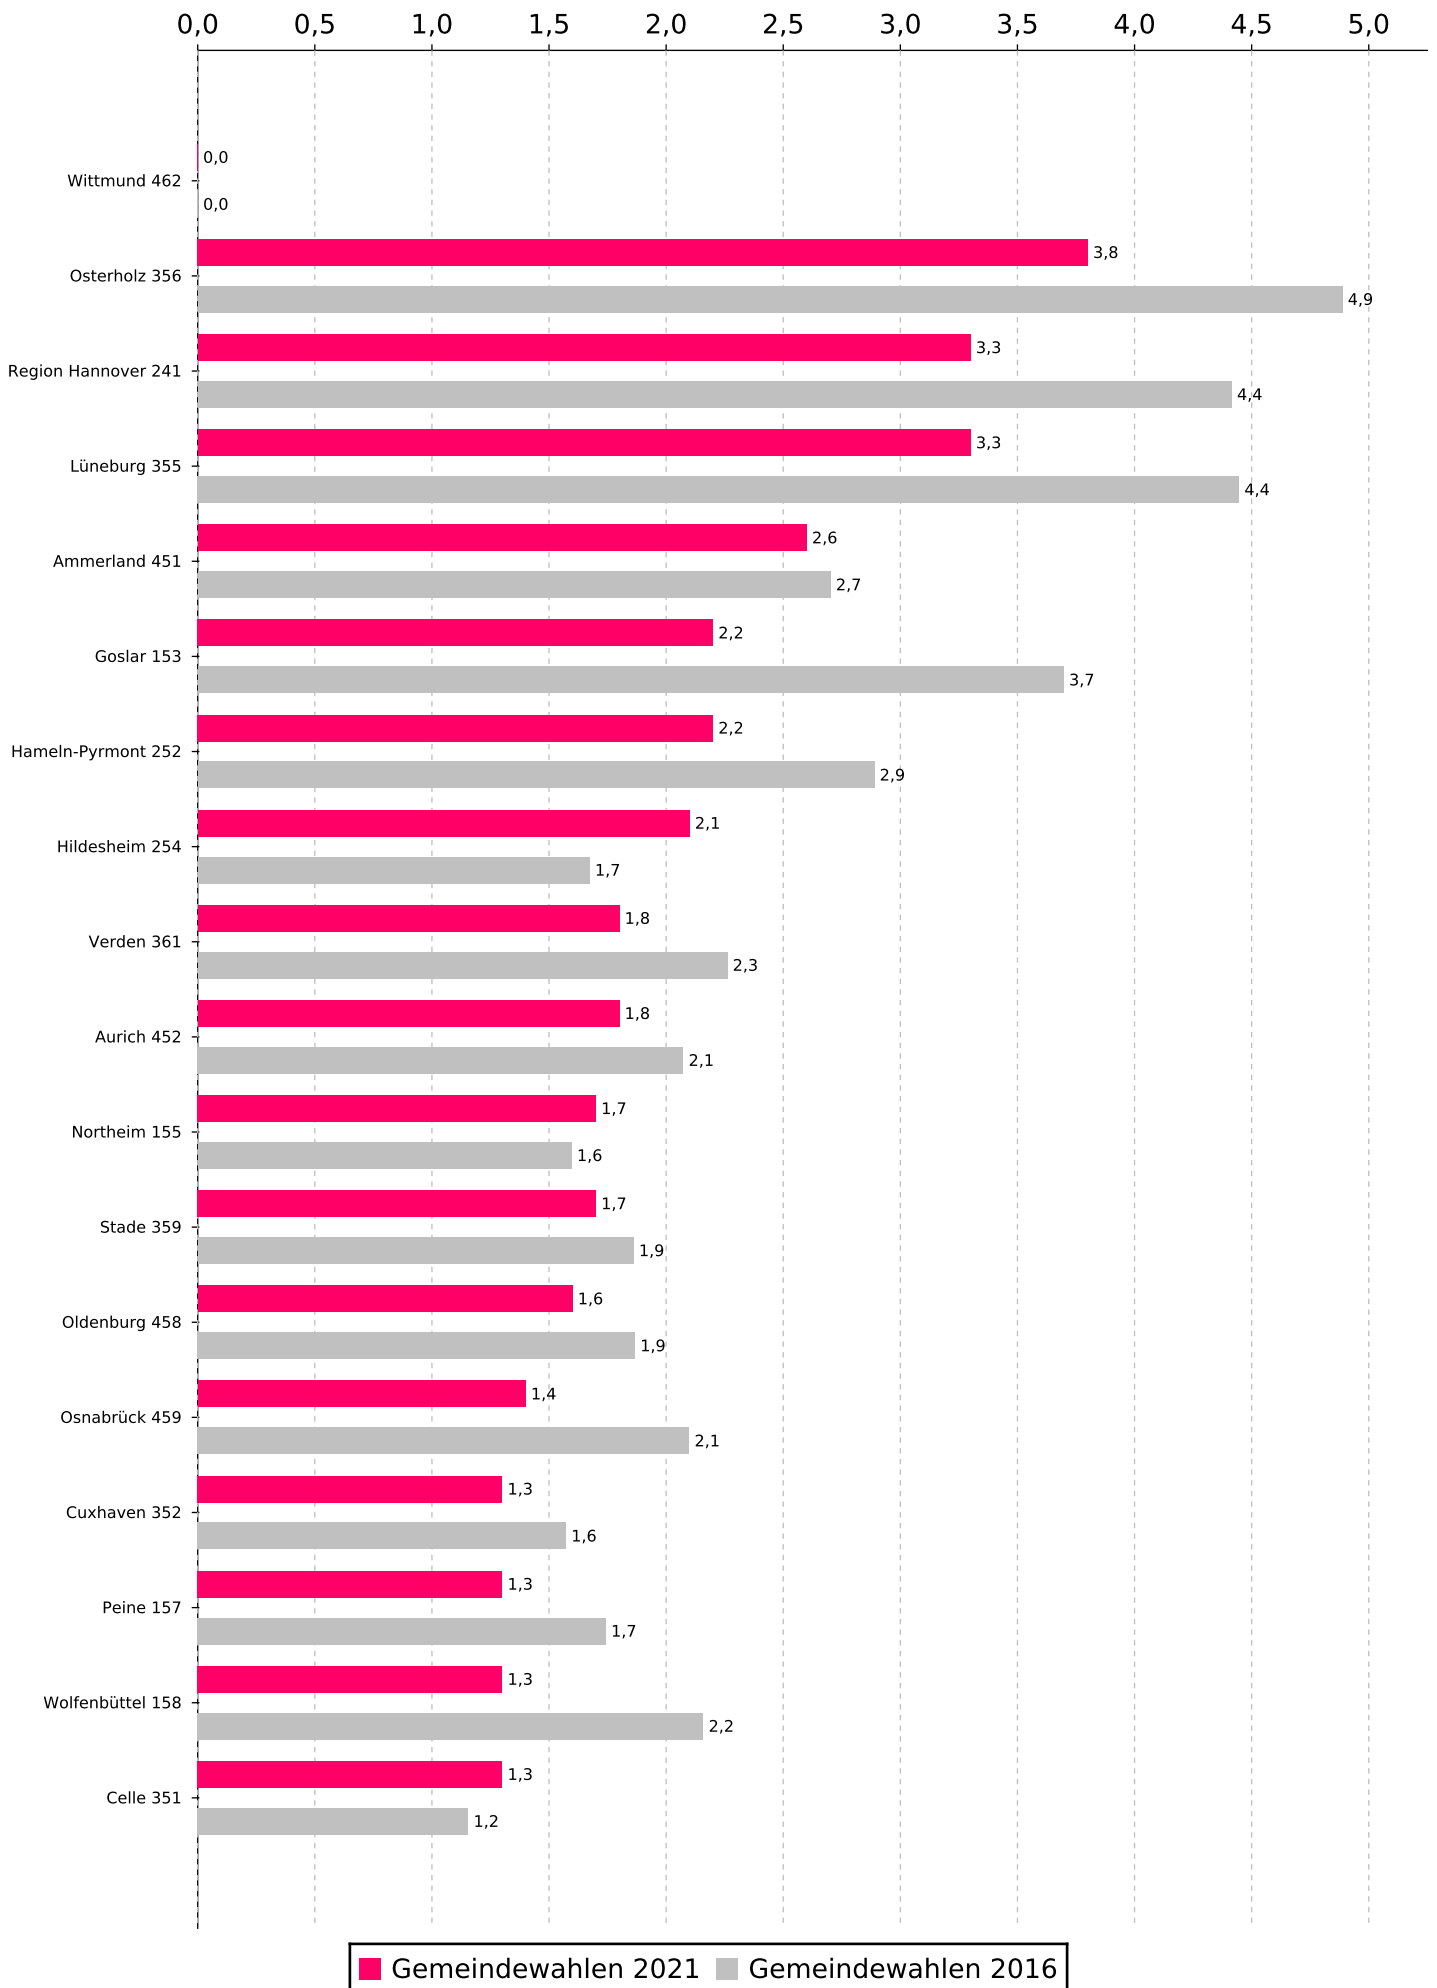

Stimmenanteile der Partei DIE LINKE. bei den Gemeindewahlen 2021 in Niedersachsen

Stimmenanteile der Partei DIE LINKE. bei den Gemeindewahlen 2021 in Niedersachsen