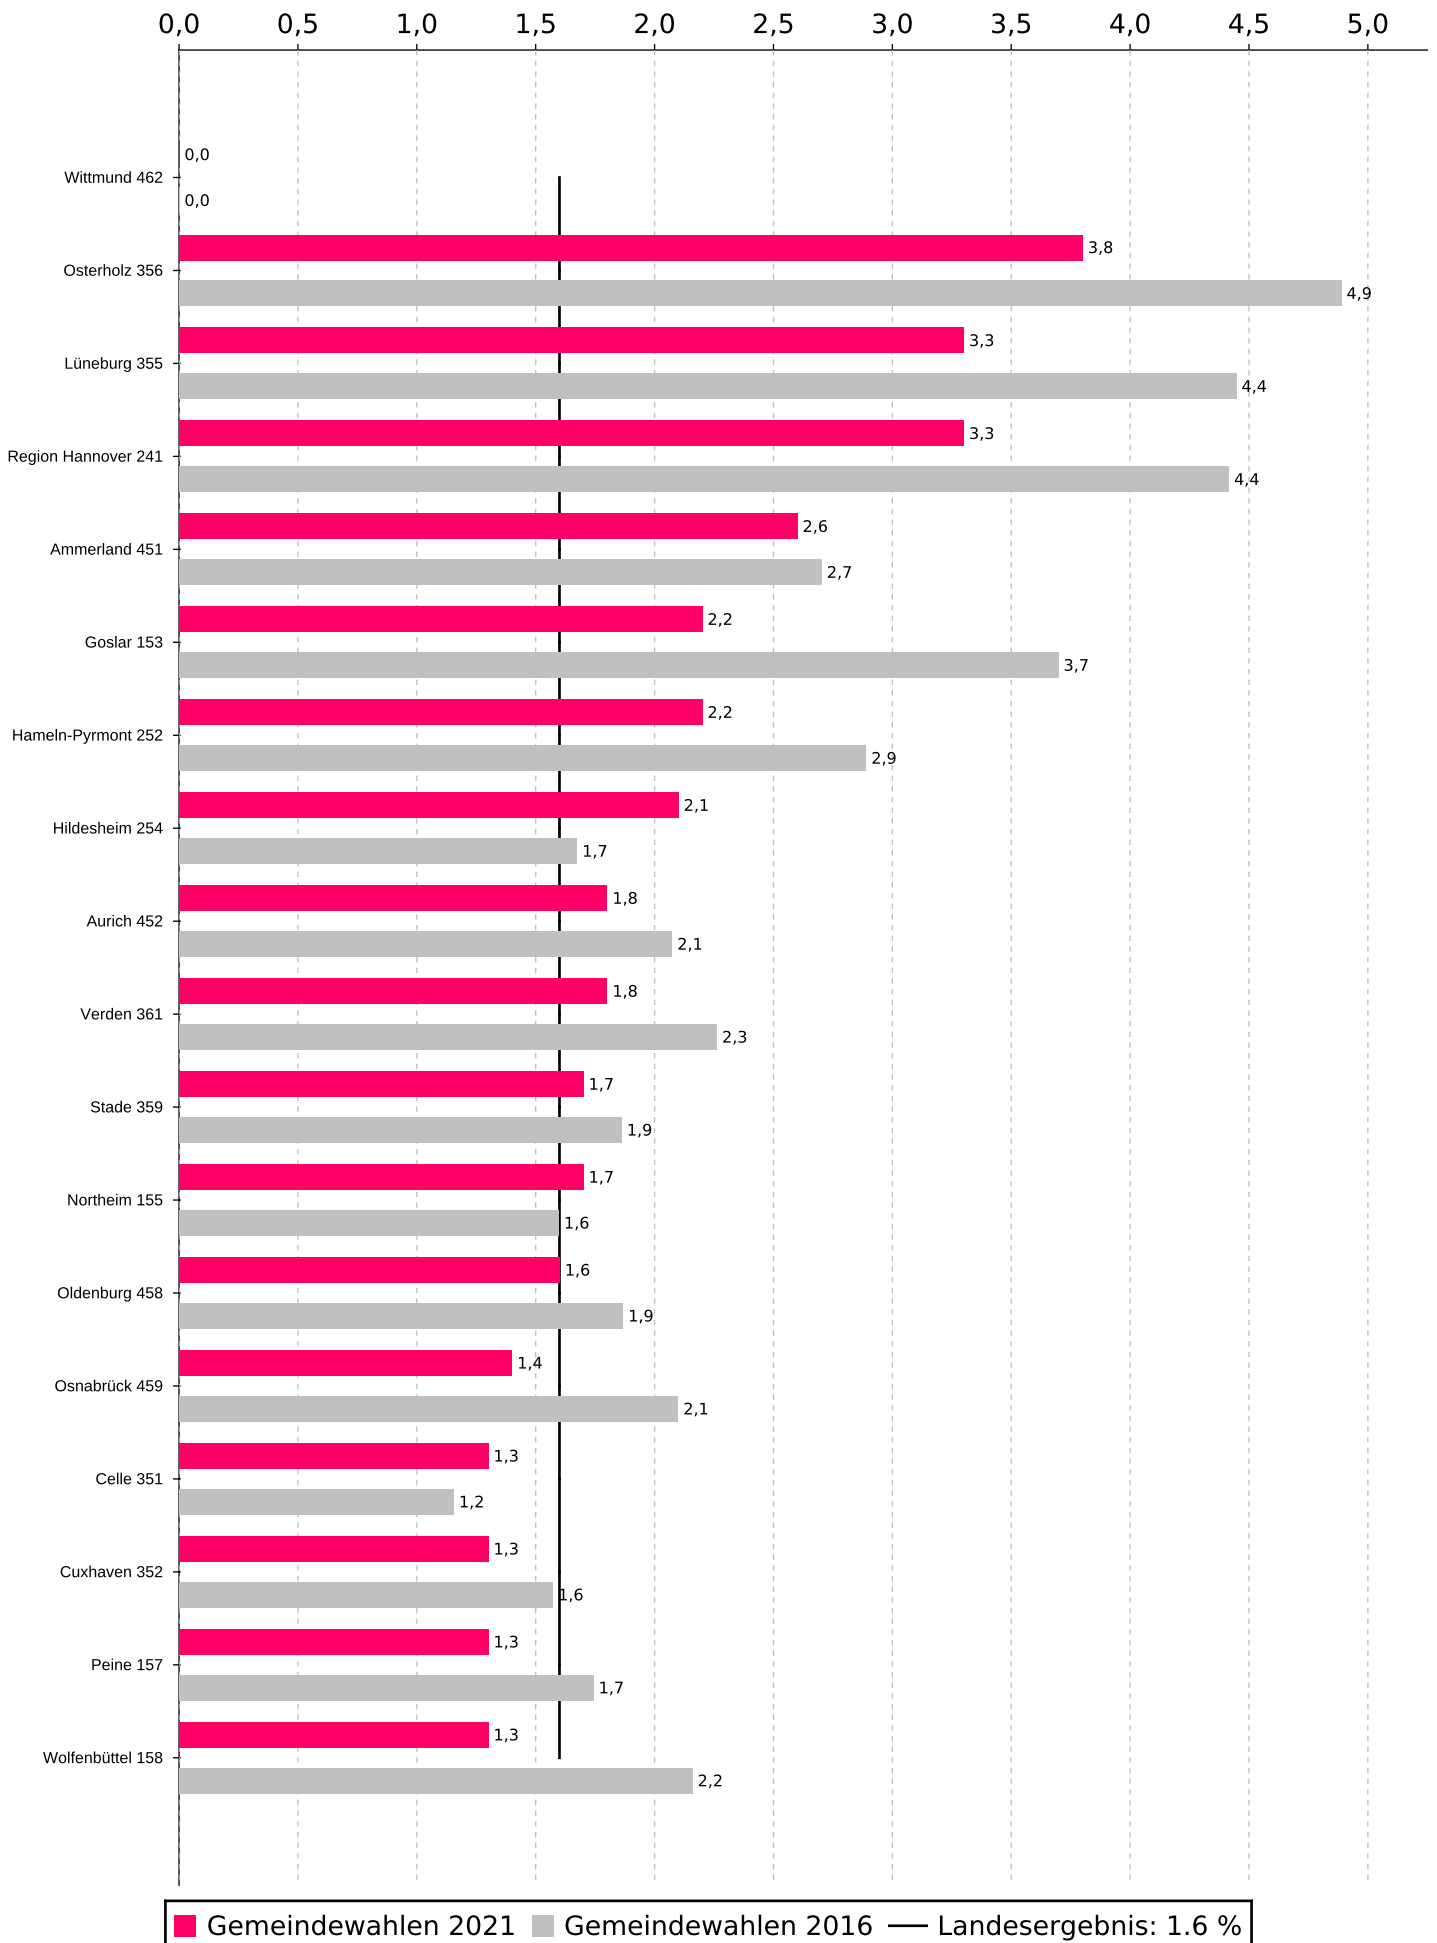

Stimmenanteile der Partei DIE LINKE. bei den Gemeindewahlen 2021 in Niedersachsen

Stimmenanteile der Partei DIE LINKE. bei den Gemeindewahlen 2021 in Niedersachsen