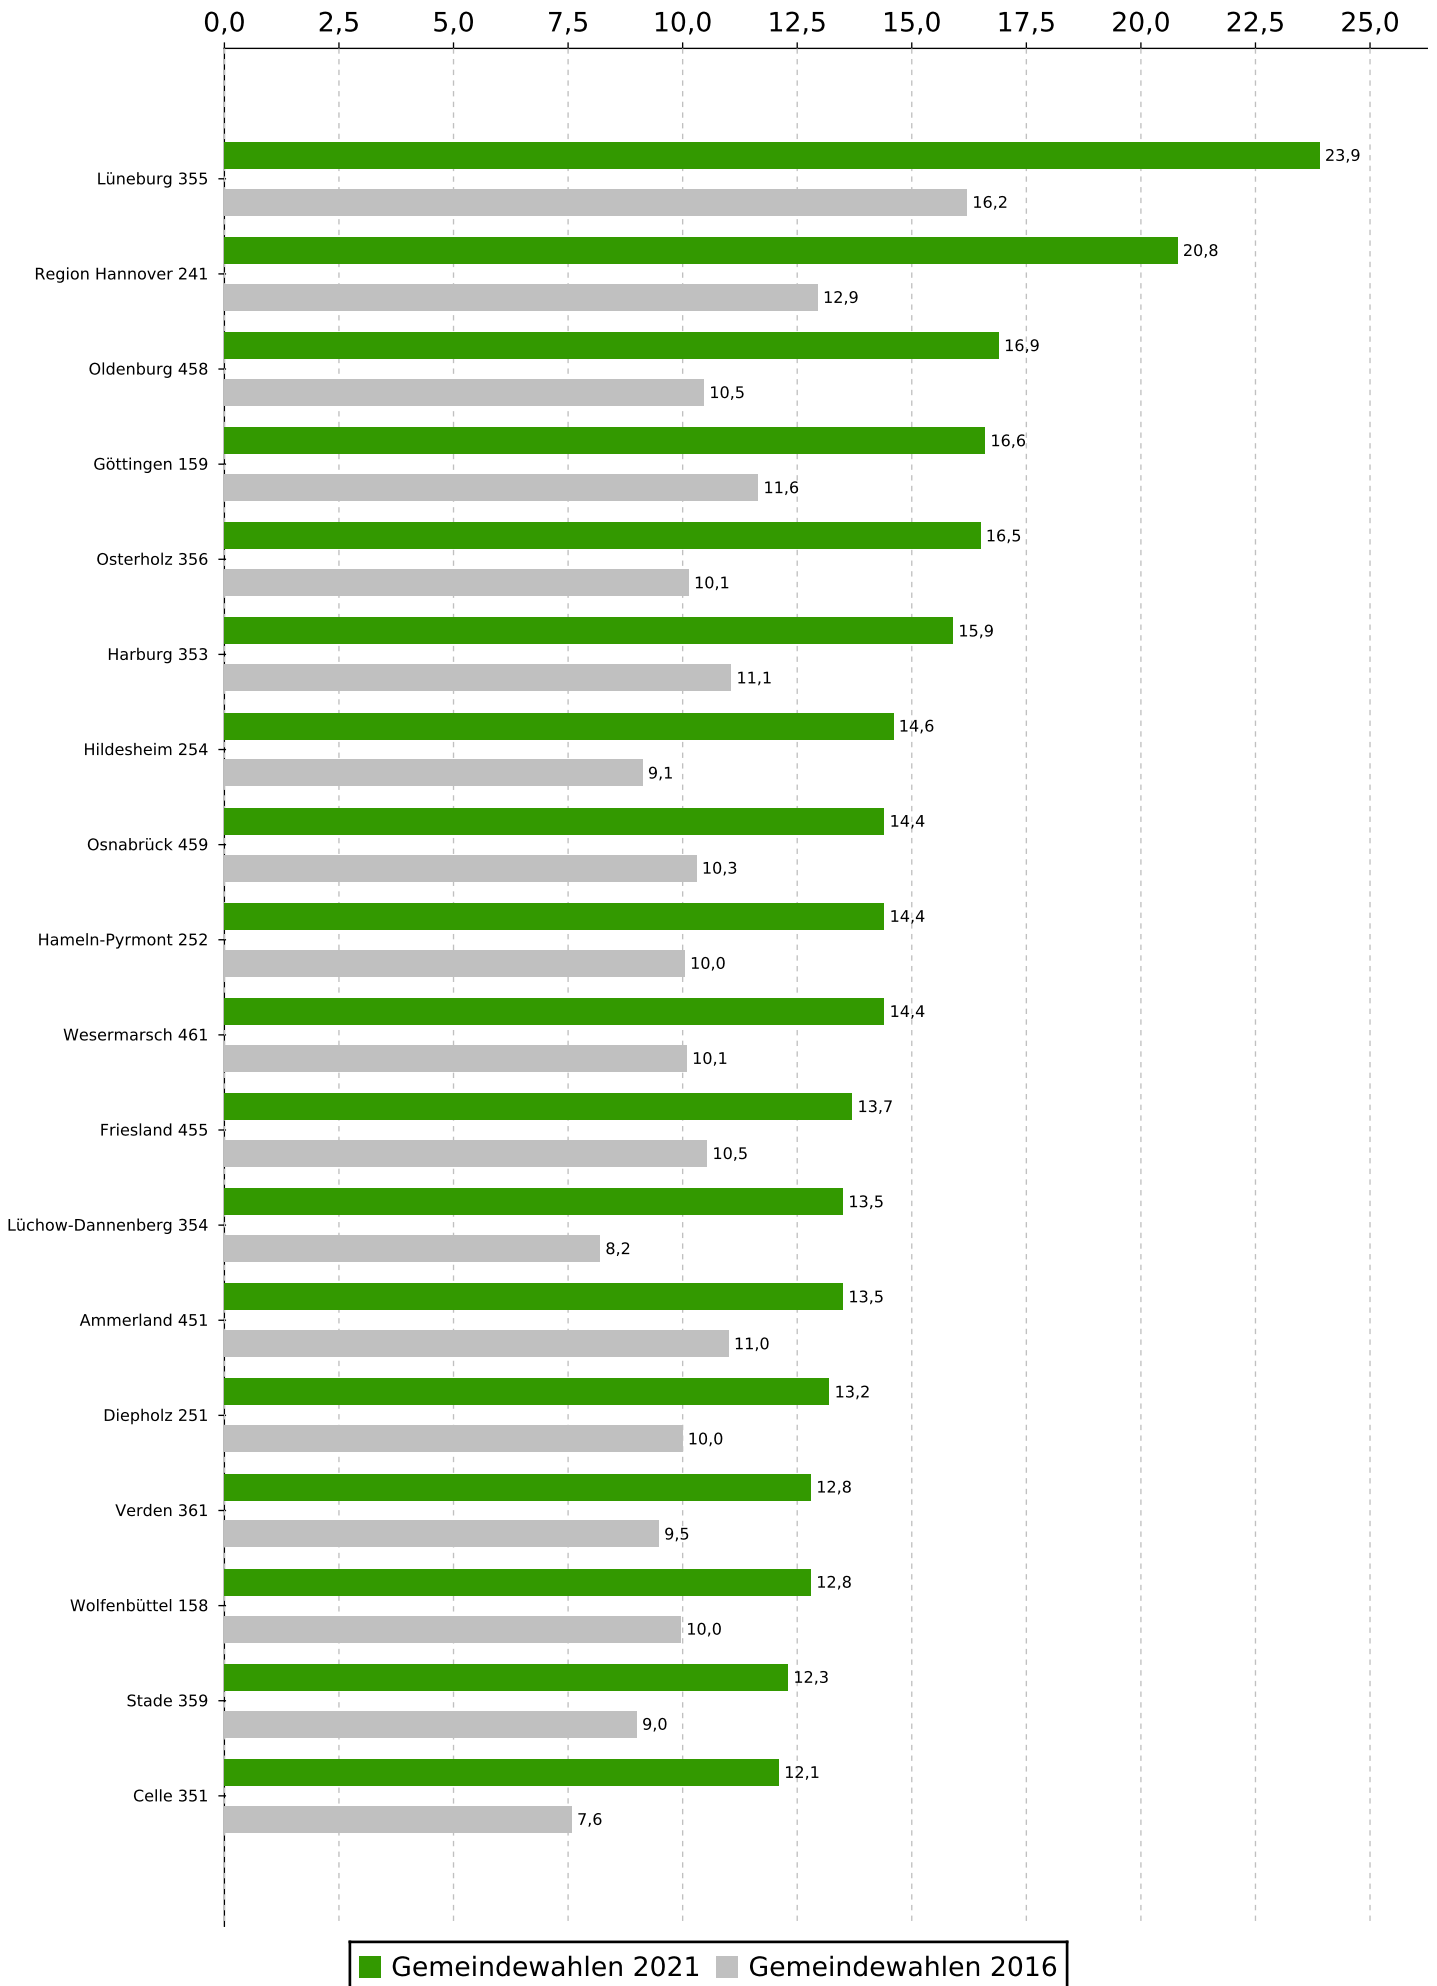

Stimmenanteile der Partei GRÜNE bei den Gemeindewahlen 2021 in Niedersachsen

Stimmenanteile der Partei GRÜNE bei den Gemeindewahlen 2021 in Niedersachsen