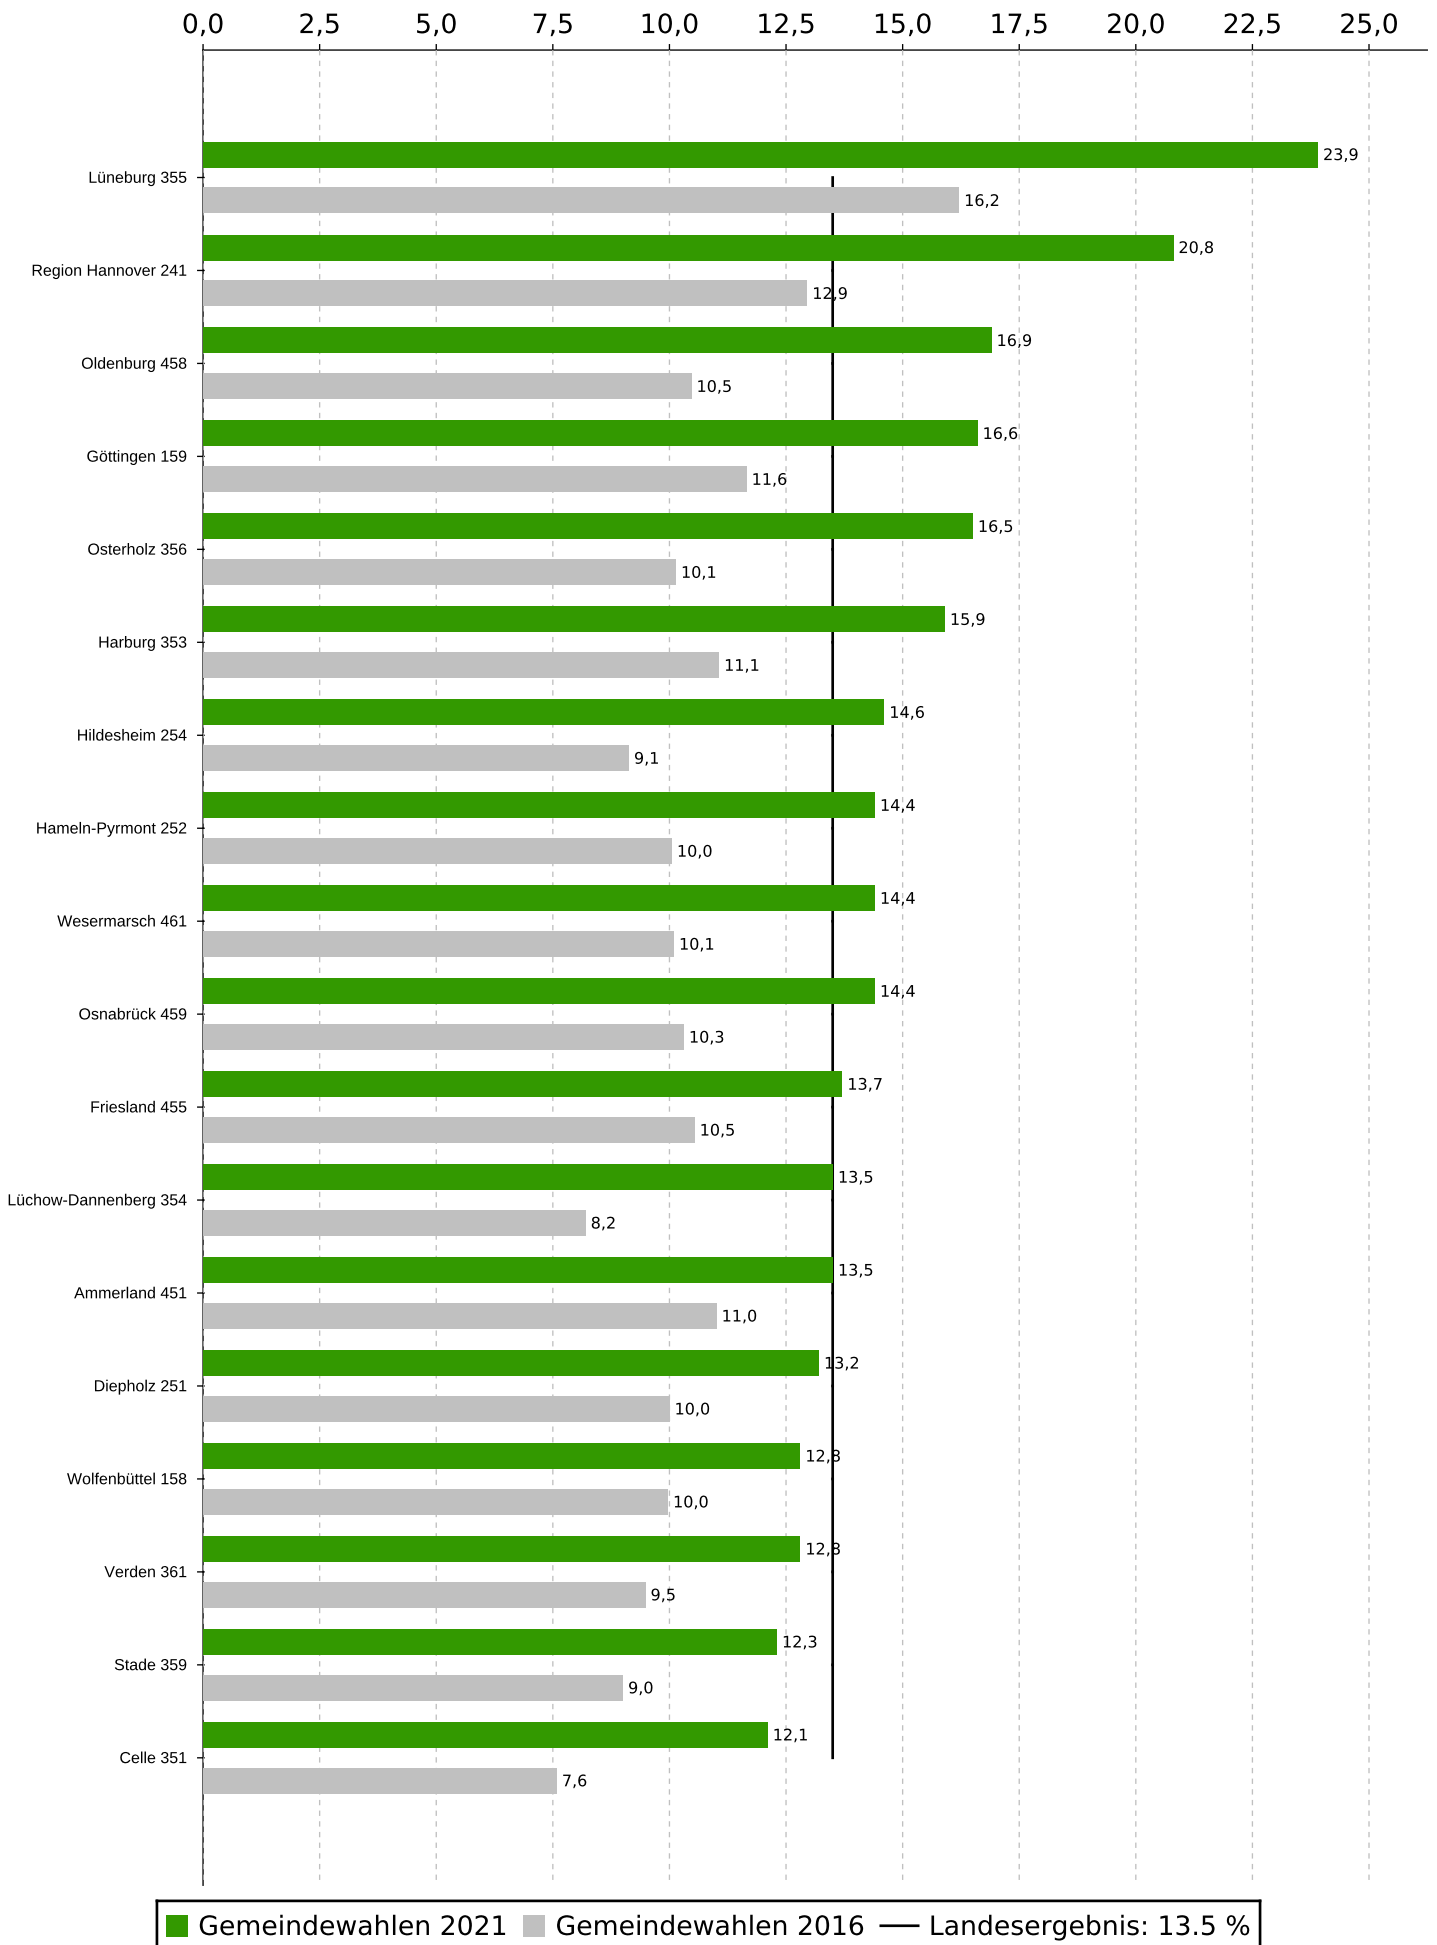

Stimmenanteile der Partei GRÜNE bei den Gemeindewahlen 2021 in Niedersachsen

Stimmenanteile der Partei GRÜNE bei den Gemeindewahlen 2021 in Niedersachsen