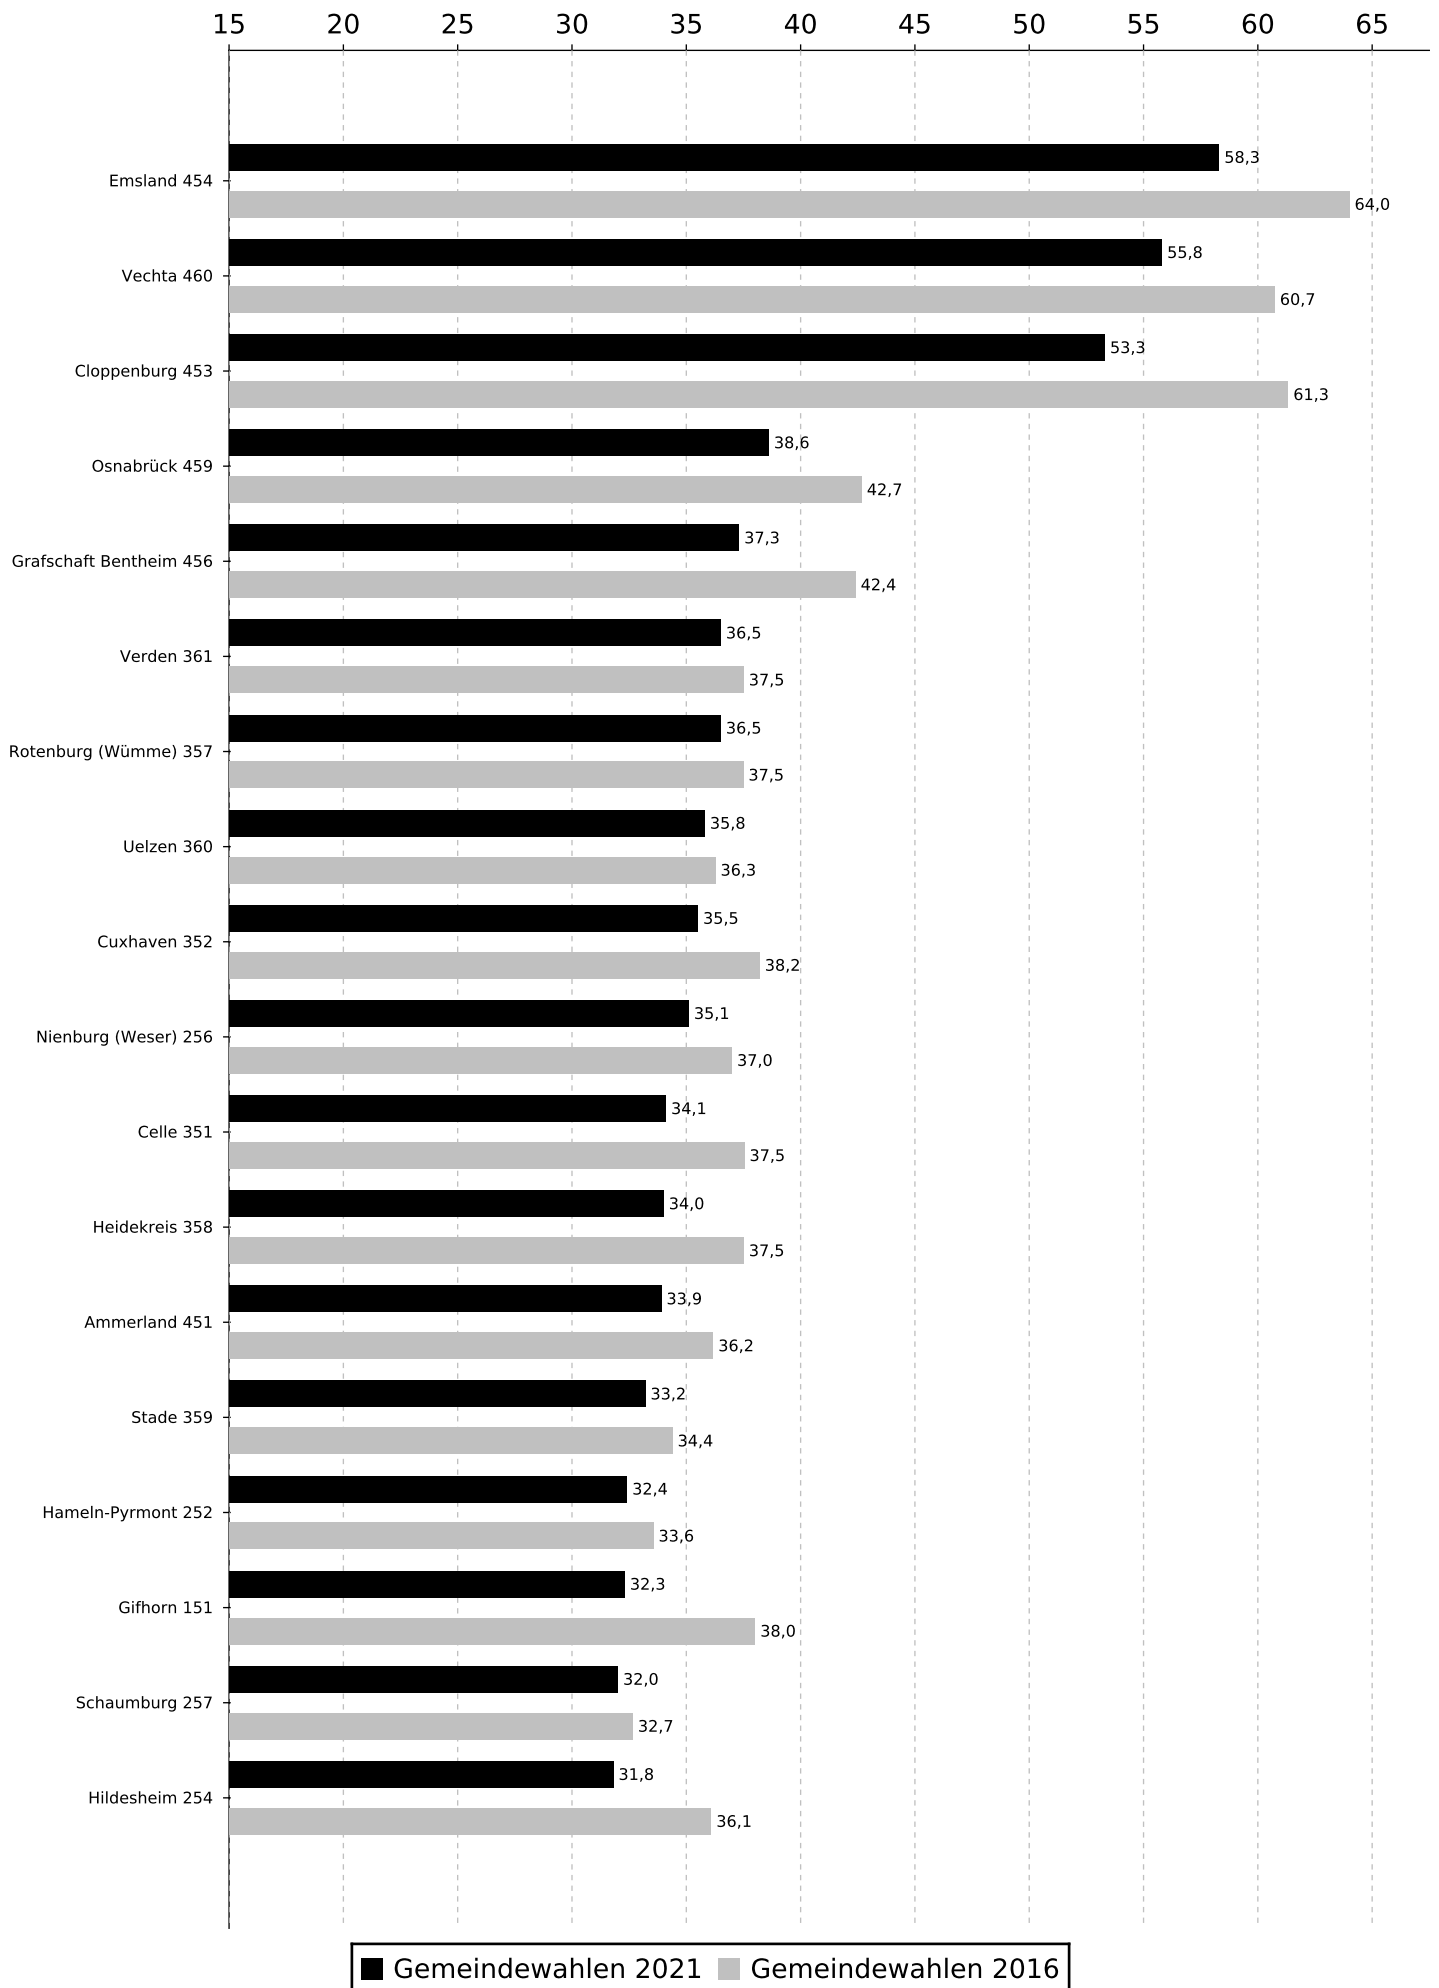

# Stimmenanteile der Partei CDU bei den Gemeindewahlen 2021 in Niedersachsen