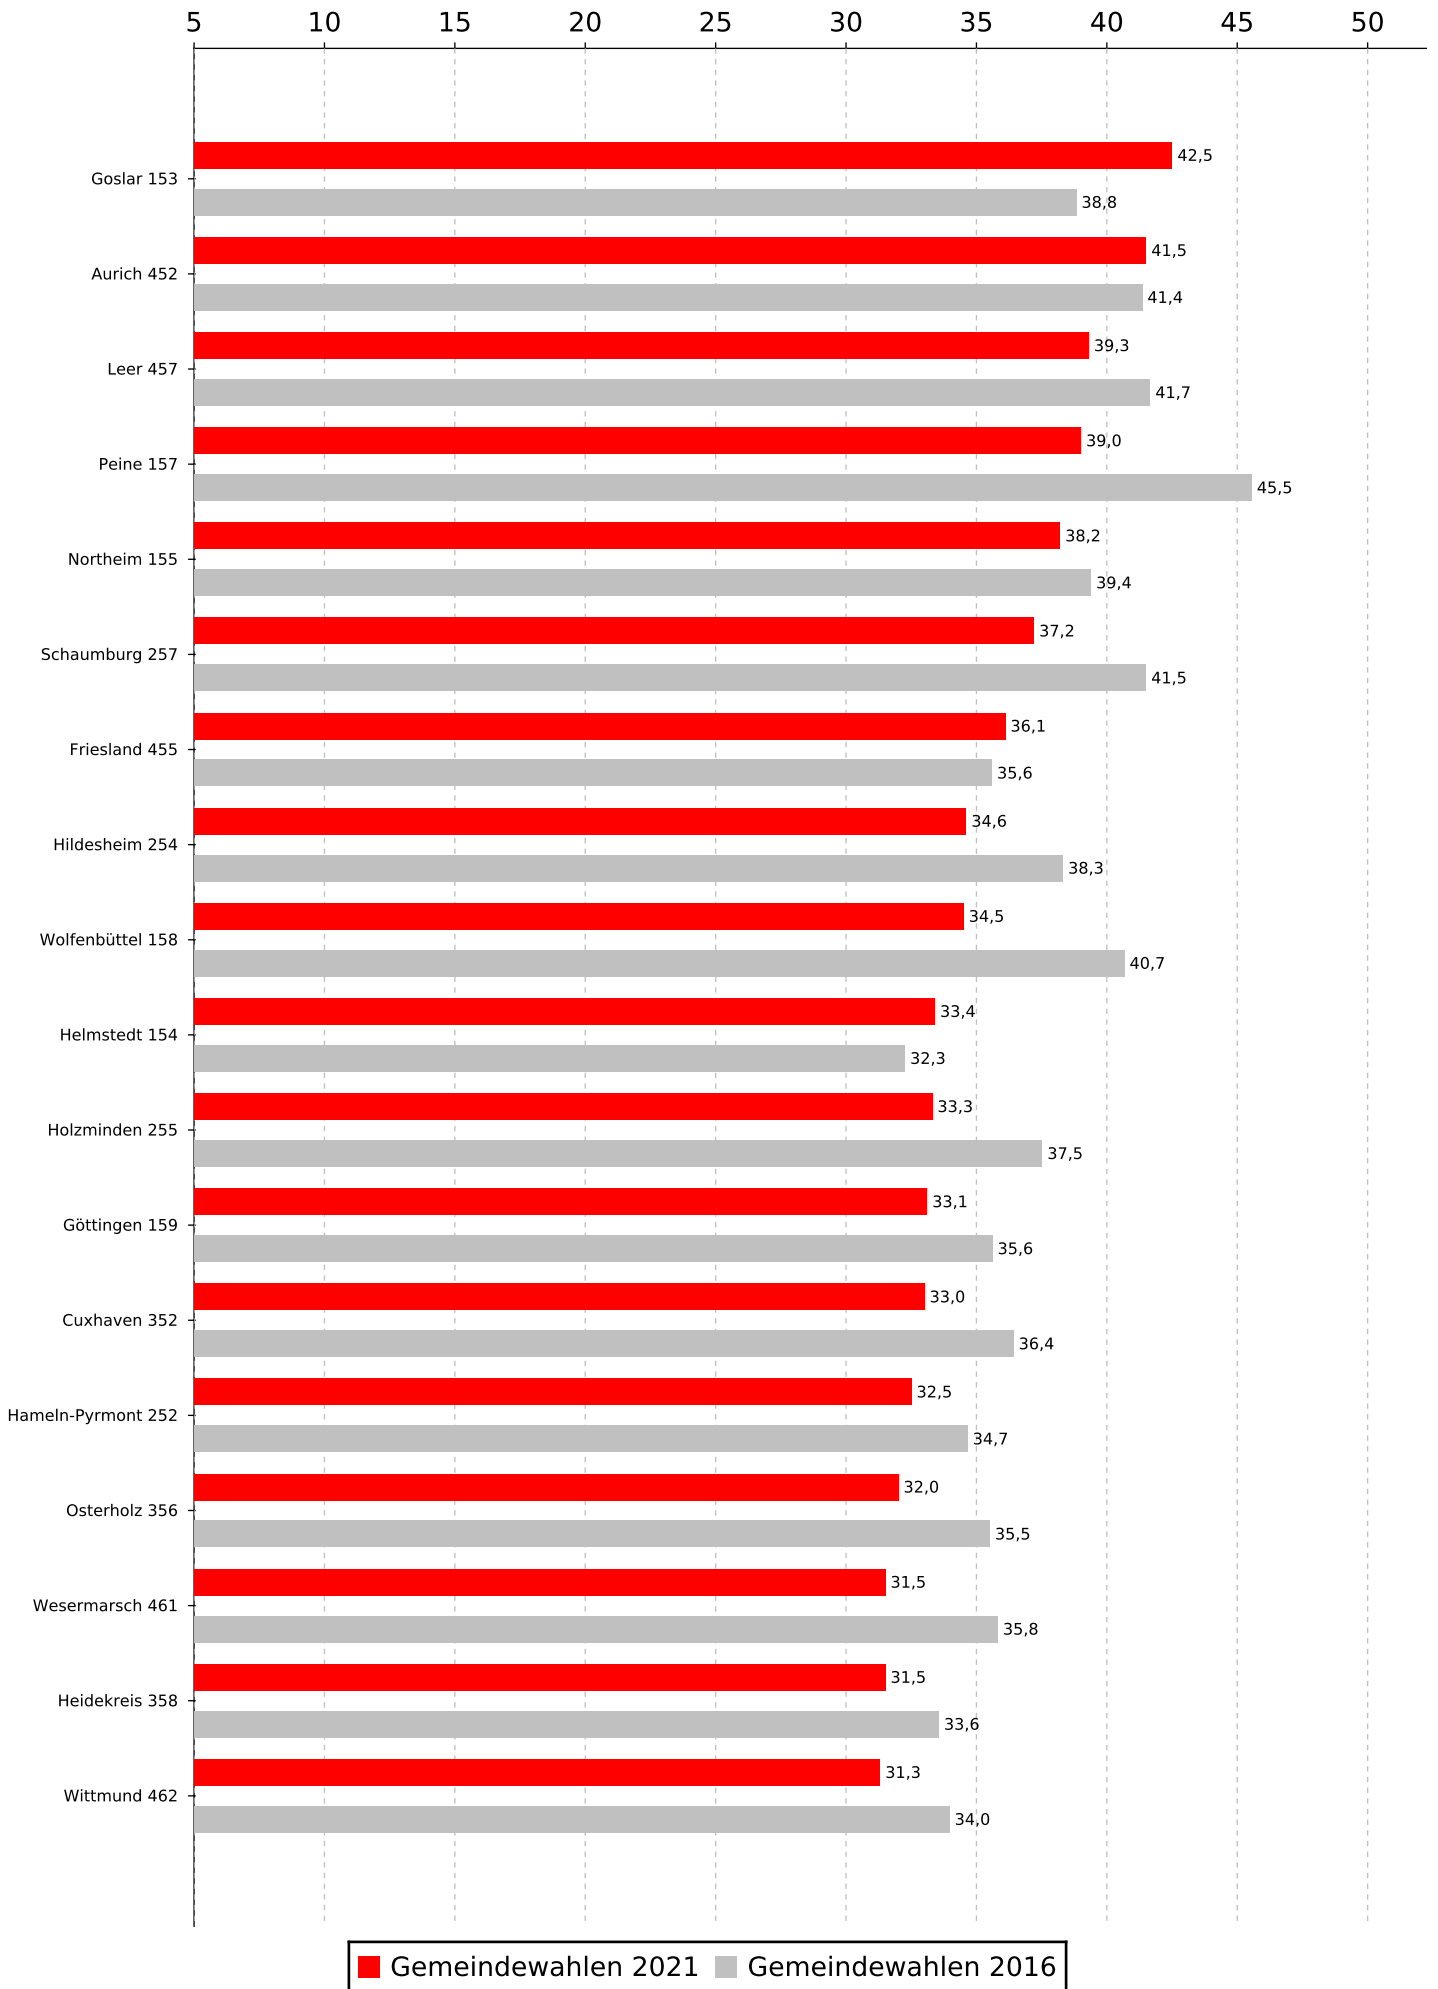

Stimmenanteile der Partei SPD bei den Gemeindewahlen 2021 in Niedersachsen

Stimmenanteile der Partei SPD bei den Gemeindewahlen 2021 in Niedersachsen