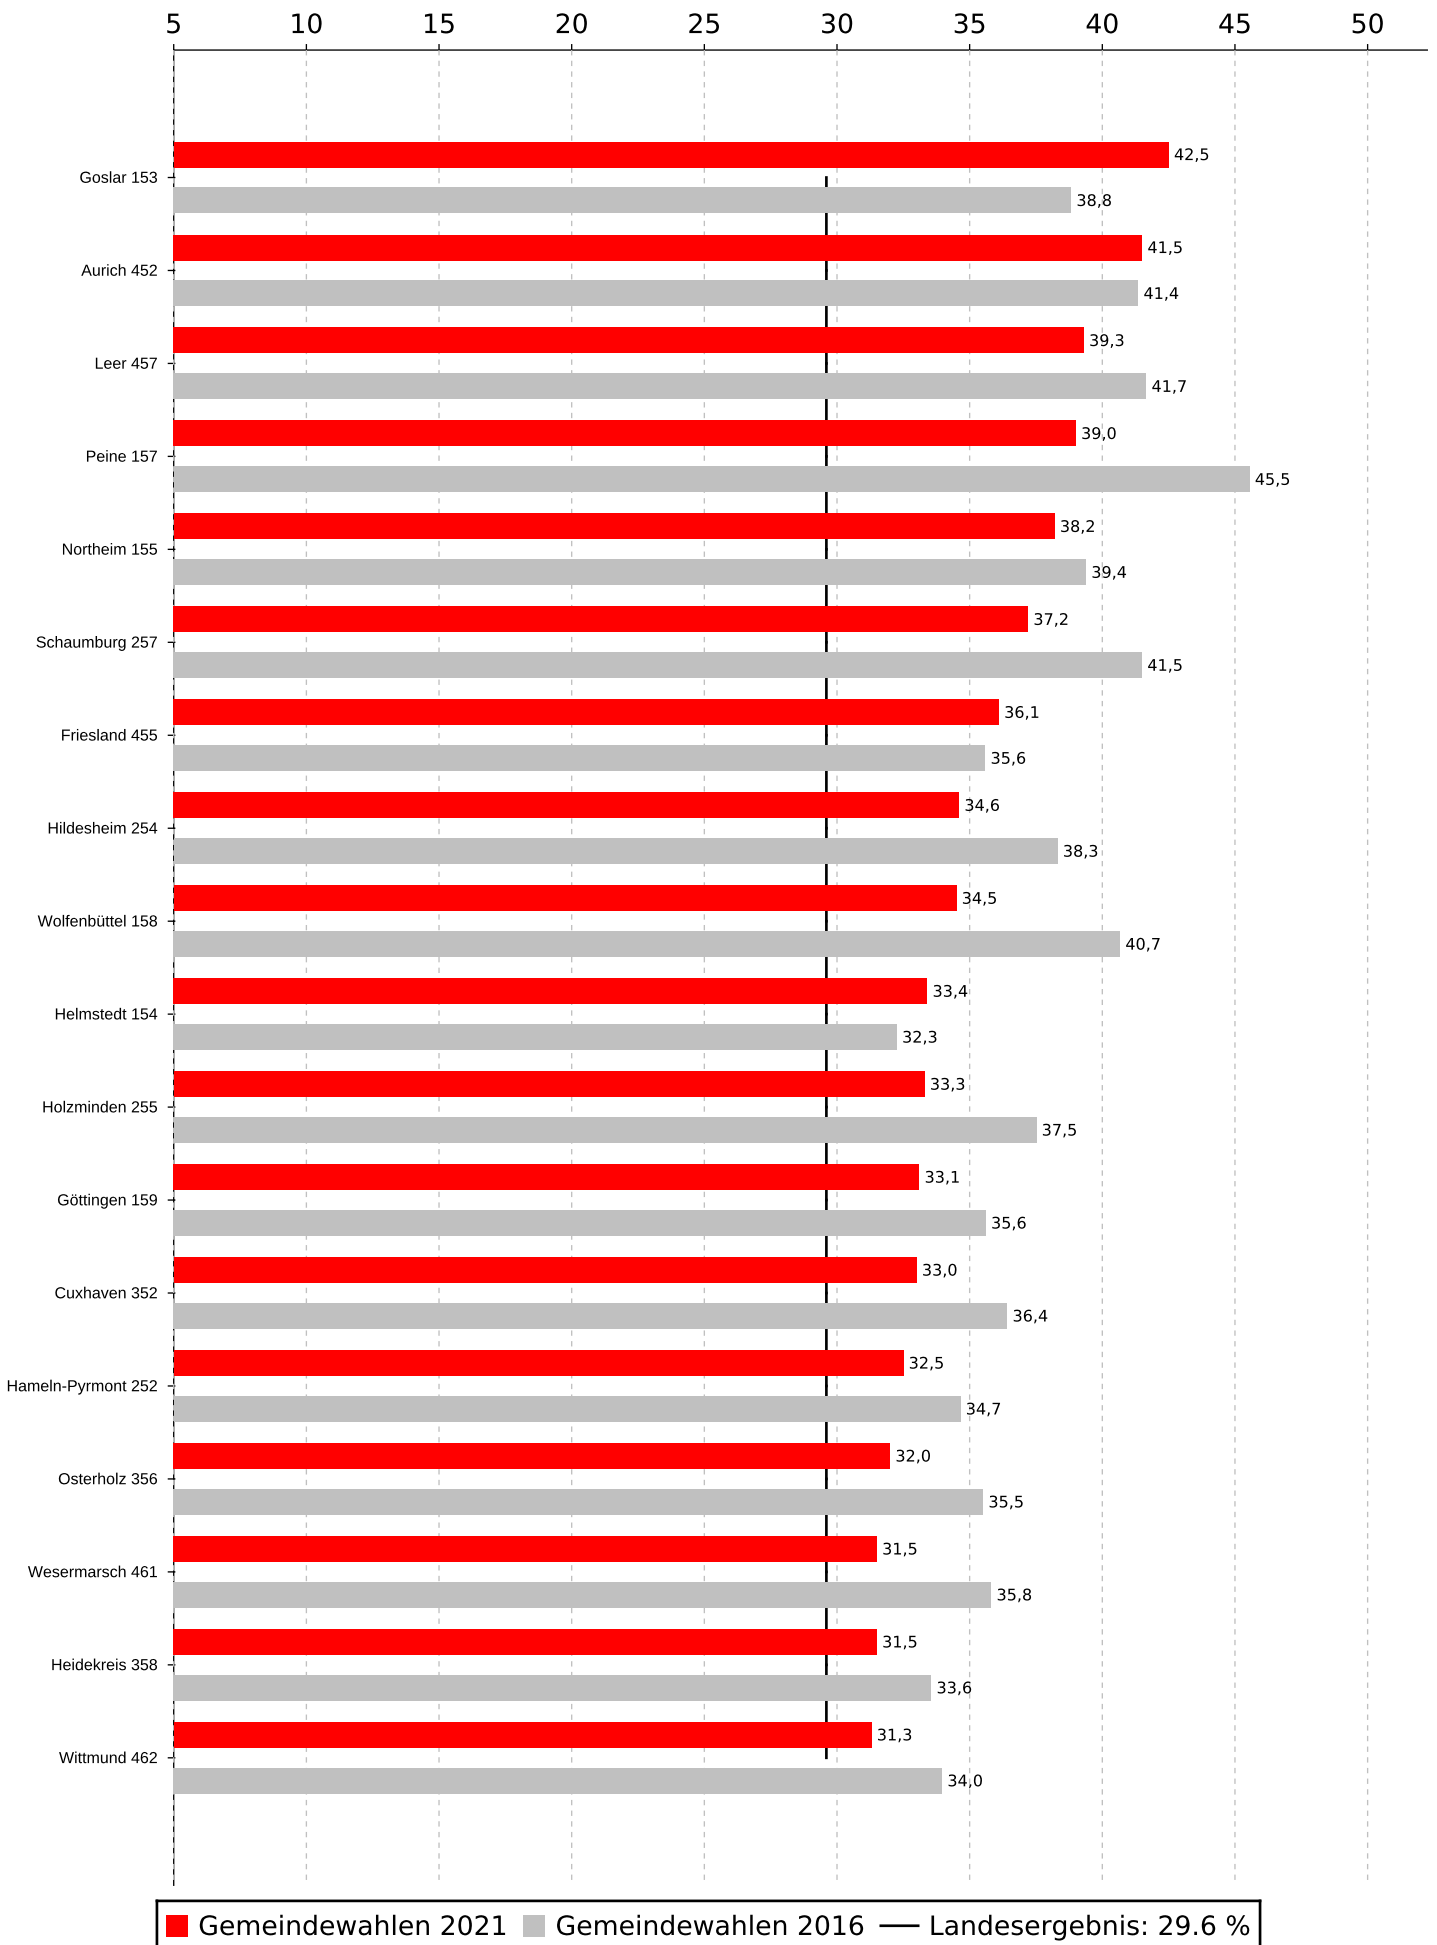

# Stimmenanteile der Partei SPD bei den Gemeindewahlen 2021 in Niedersachsen