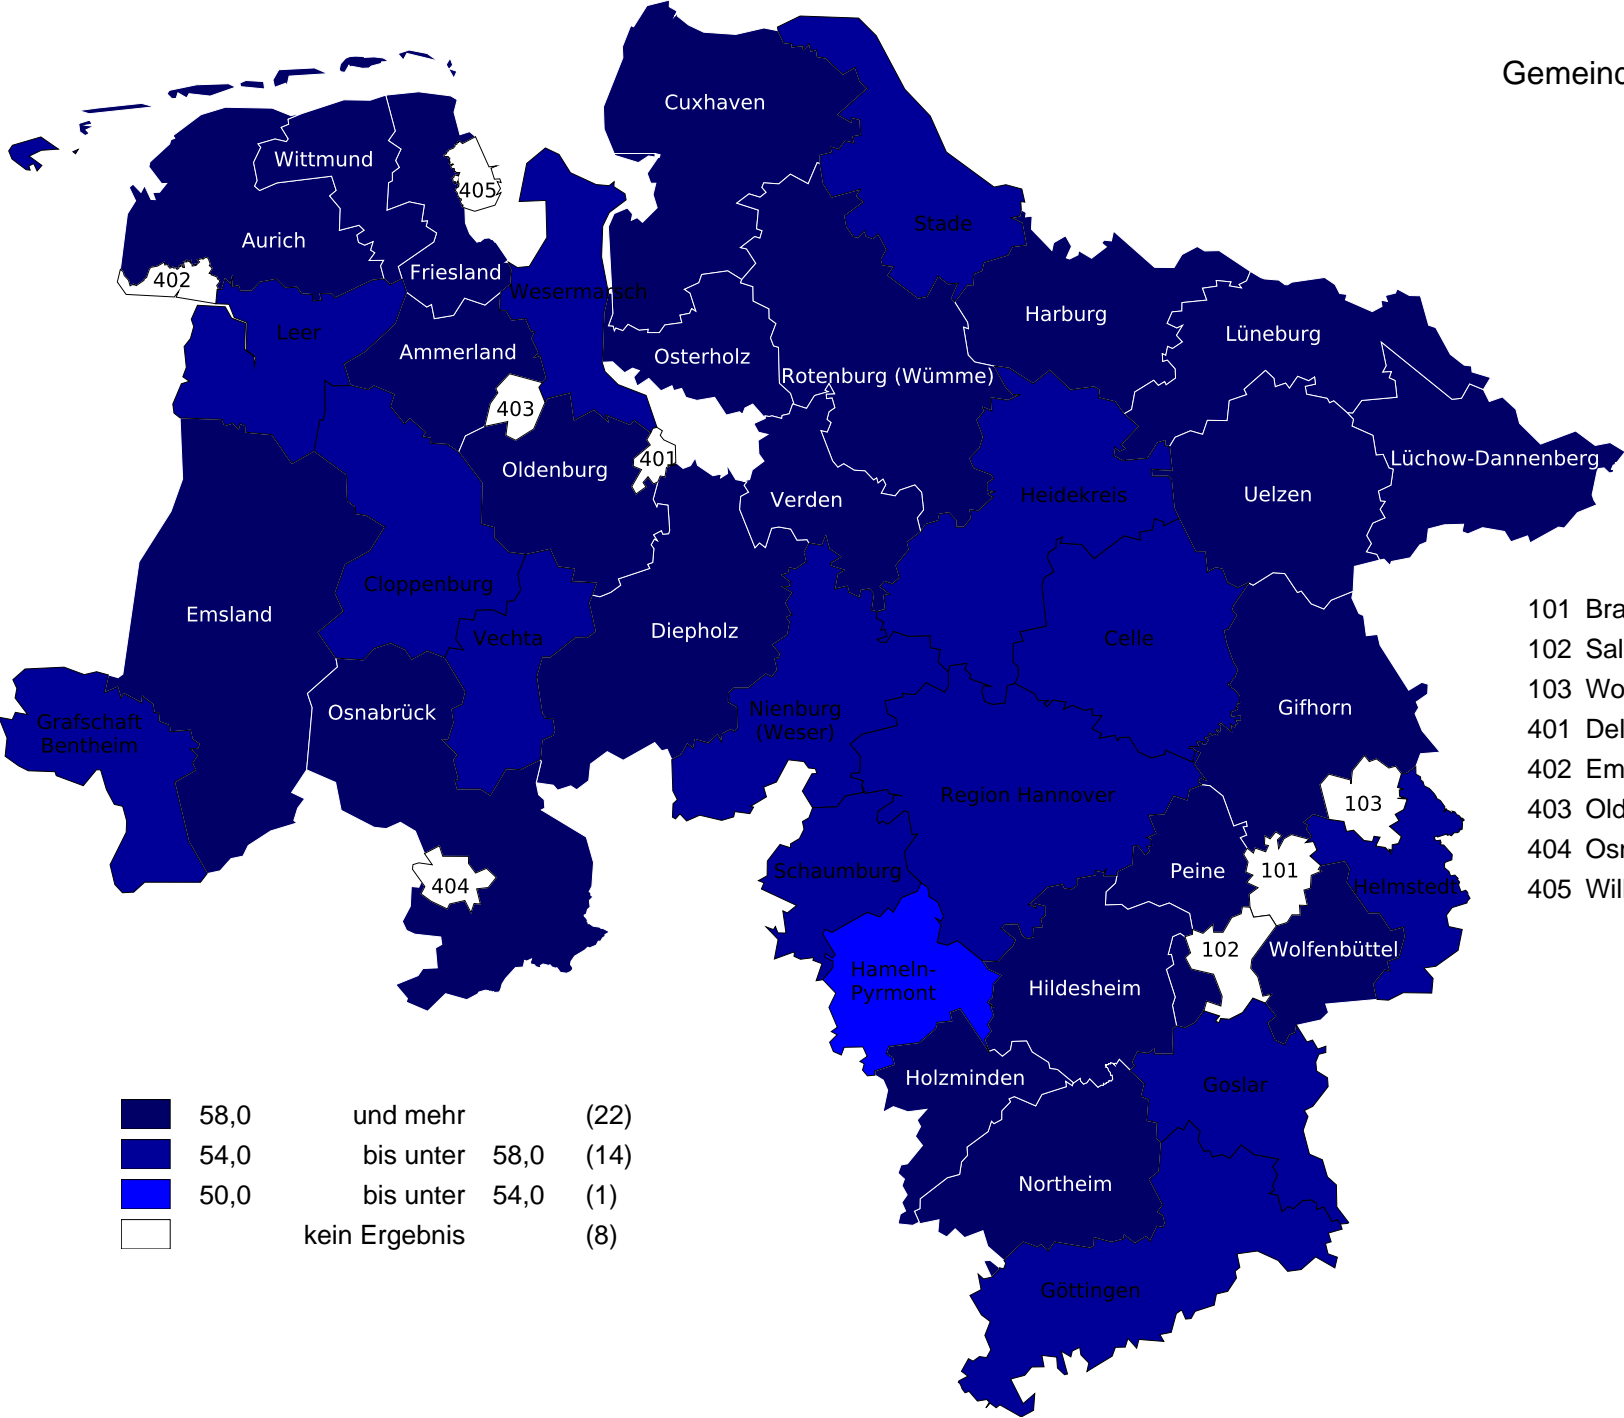

Gemeindewahlen 2021 in Niedersachsen Wahlbeteiligung

- 101 Braunschweig, Stadt
- 102 Salzgitter, Stadt
- 103 Wolfsburg, Stadt
- 401 Delmenhorst, Stadt
- 402 Emden, Stadt
- 403 Oldenburg (Oldb), Stadt
- 404 Osnabrück, Stadt
- 405 Wilhelmshaven, Stadt

	58,0	und mehr	(22)
	54,0	bis unter 58,0	(14)
	50,0	bis unter 54,0	(1)
		kein Ergebnis	(8)