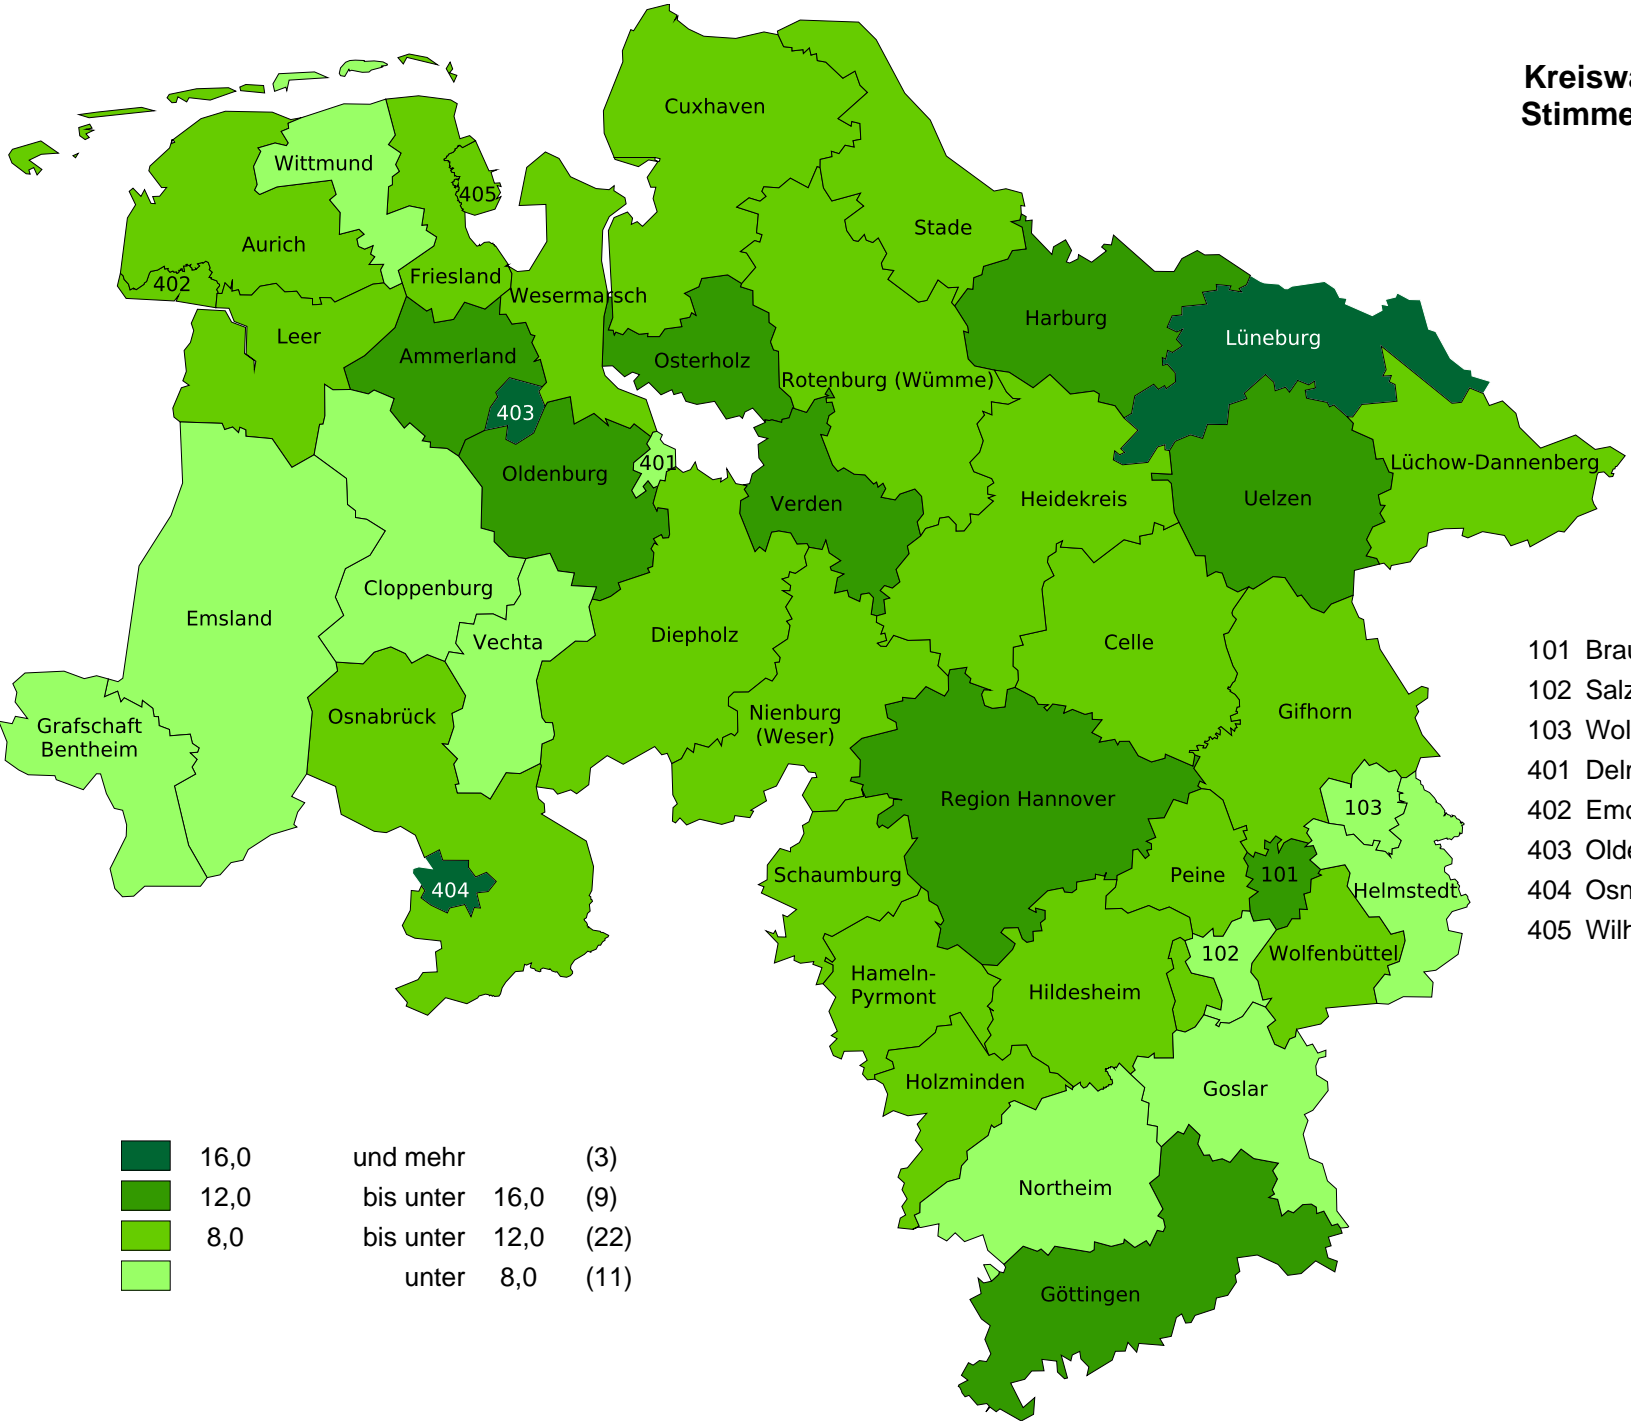

**Kreiswahlen 2016 in Niedersachsen
Stimmenanteile der Partei "GRÜNE"**

- 101 Braunschweig, Stadt
- 102 Salzgitter, Stadt
- 103 Wolfsburg, Stadt
- 401 Delmenhorst, Stadt
- 402 Emden, Stadt
- 403 Oldenburg (Oldb), Stadt
- 404 Osnabrück, Stadt
- 405 Wilhelmshaven, Stadt

	16,0	und mehr	(3)
	12,0	bis unter 16,0	(9)
	8,0	bis unter 12,0	(22)
		unter 8,0	(11)