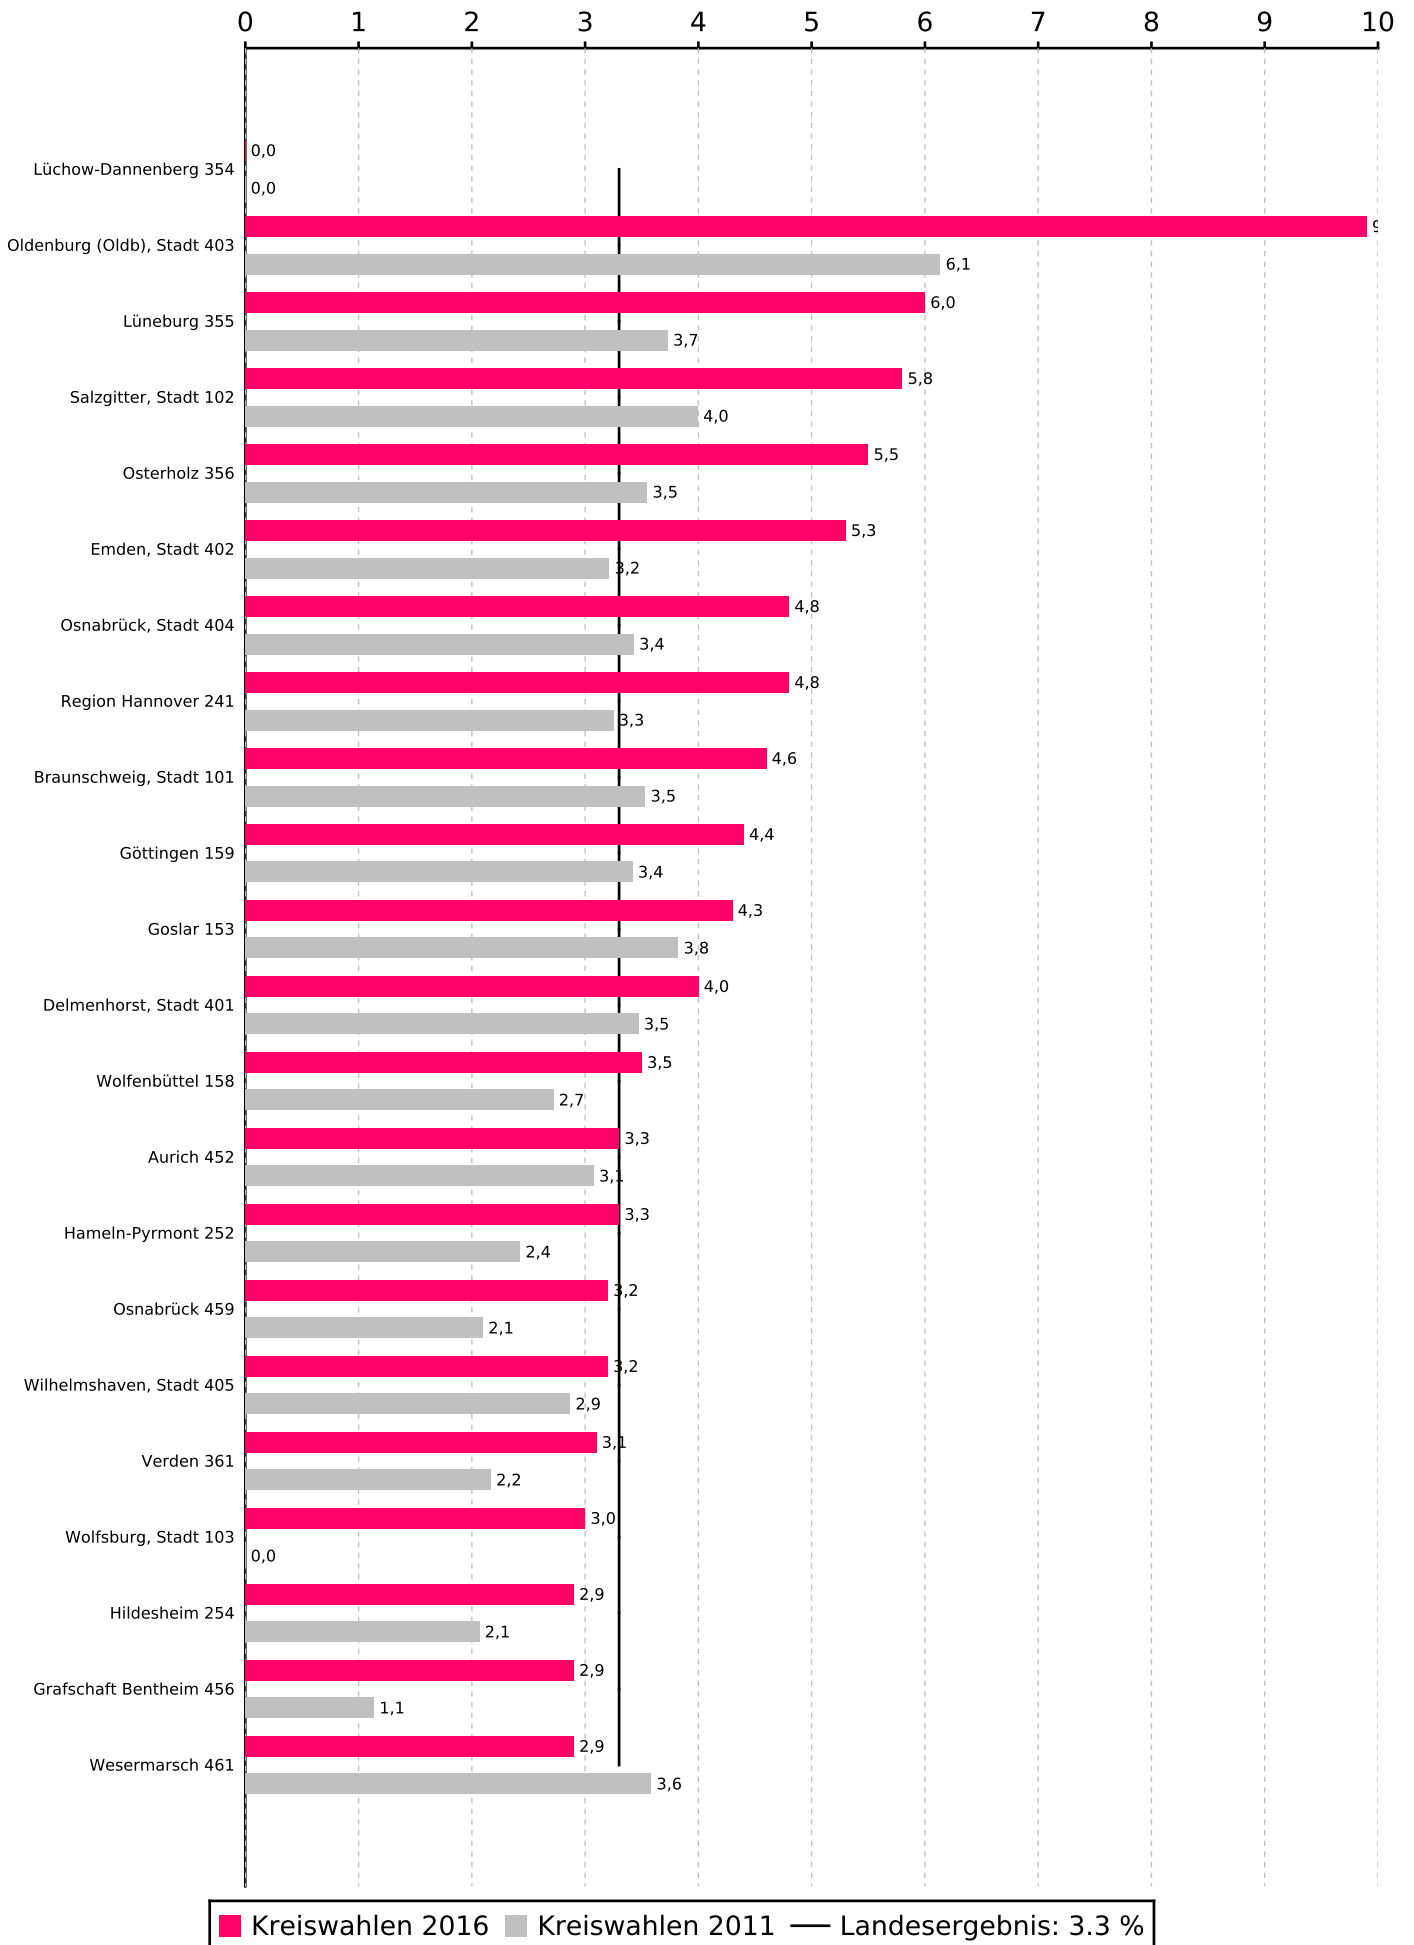

Stimmenanteile der Partei DIE LINKE. bei den Kreiswahlen 2016 in Niedersachsen

Stimmenanteile der Partei DIE LINKE. bei den Kreiswahlen 2016 in Niedersachsen