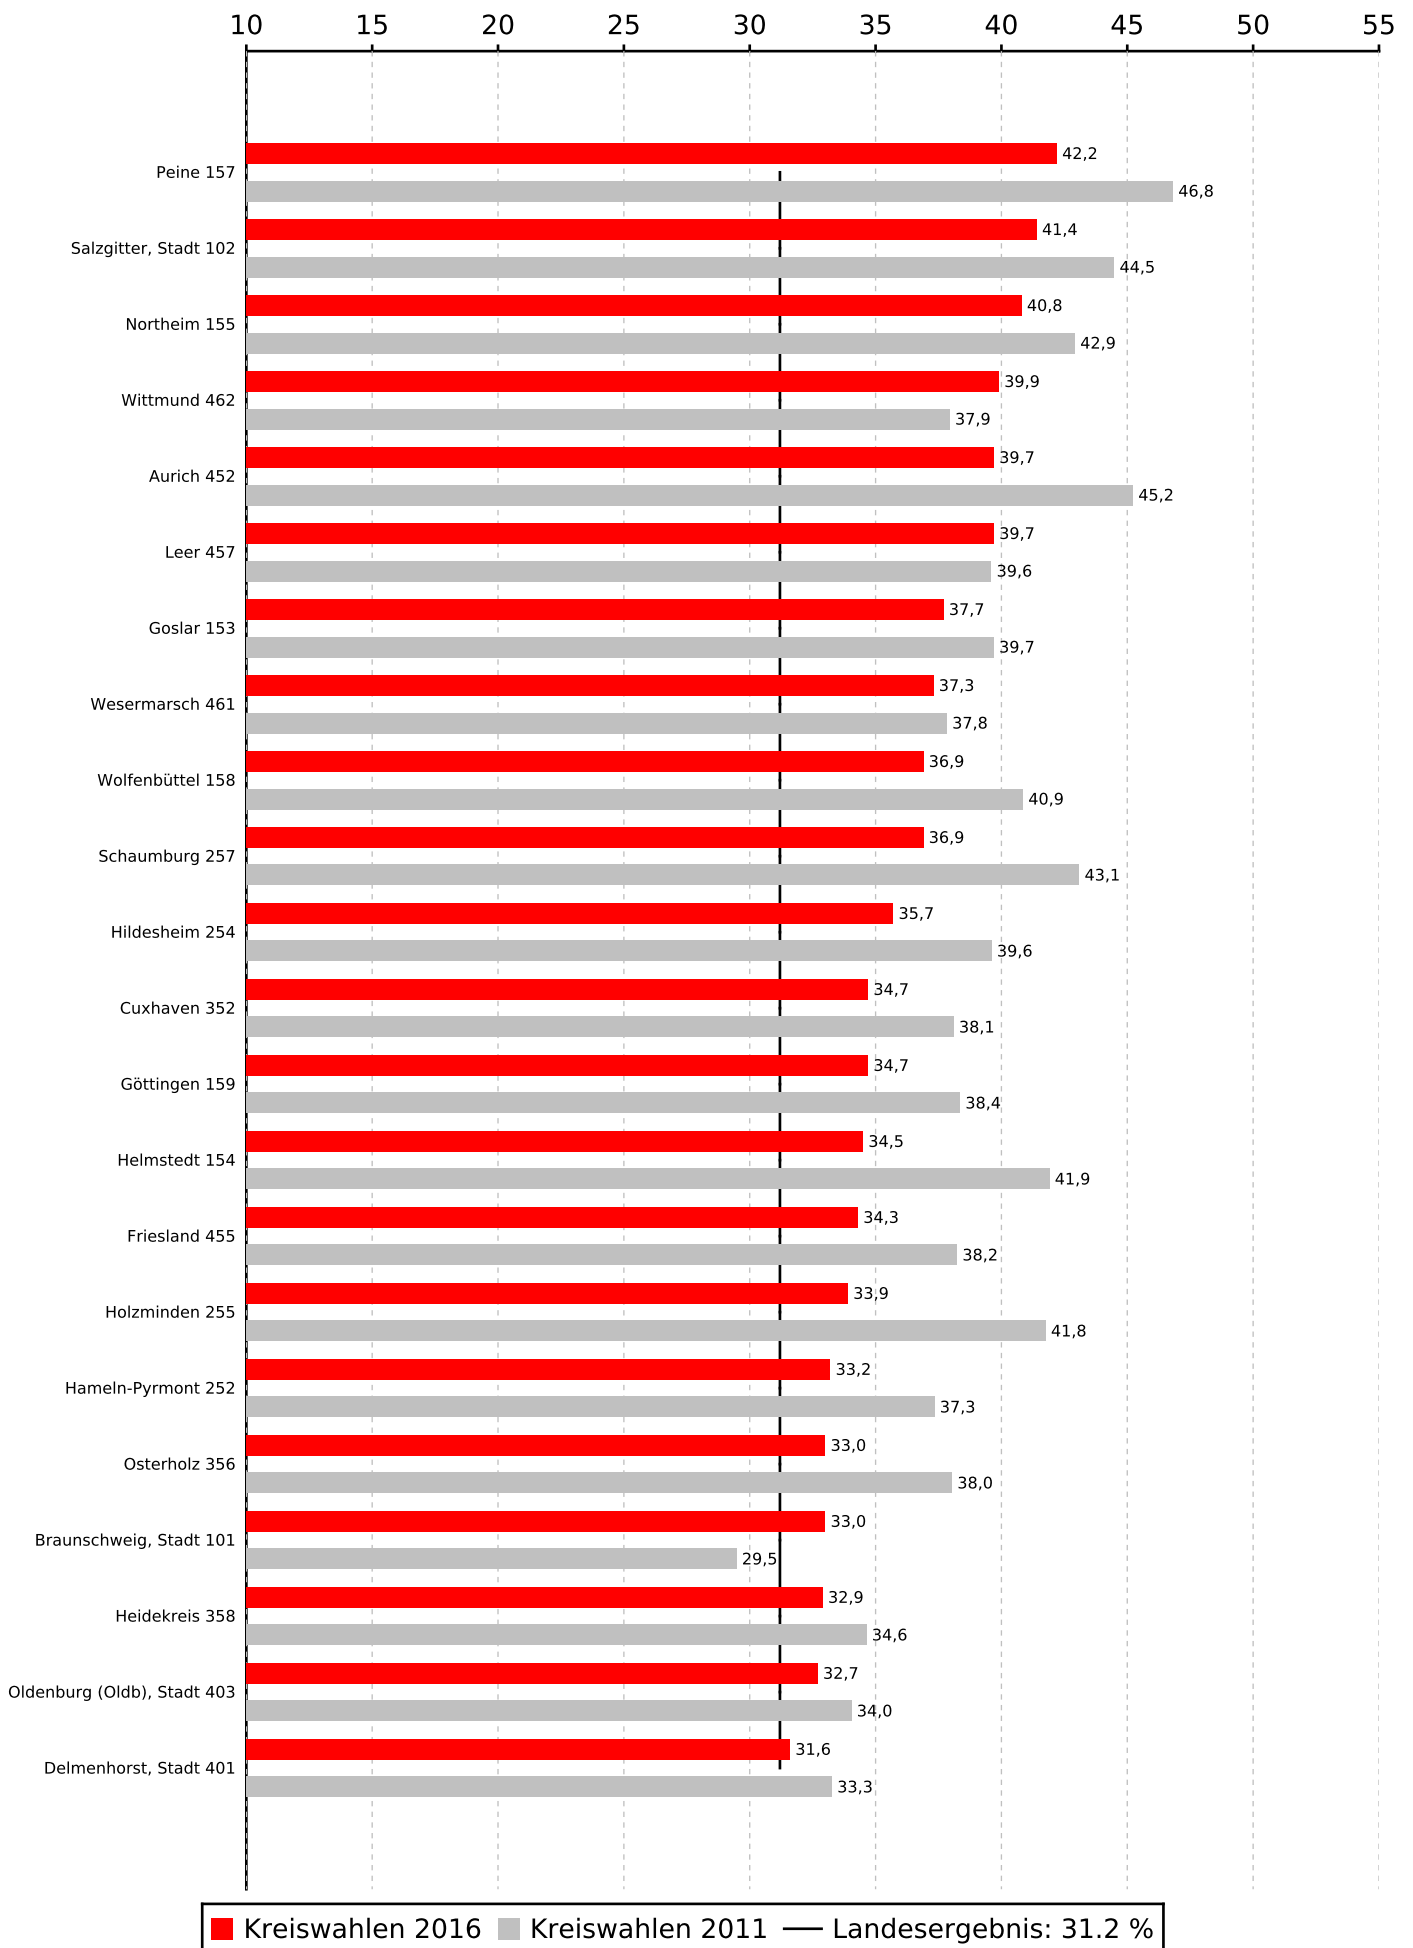

Stimmenanteile der Partei SPD bei den Kreiswahlen 2016 in Niedersachsen

Stimmenanteile der Partei SPD bei den Kreiswahlen 2016 in Niedersachsen