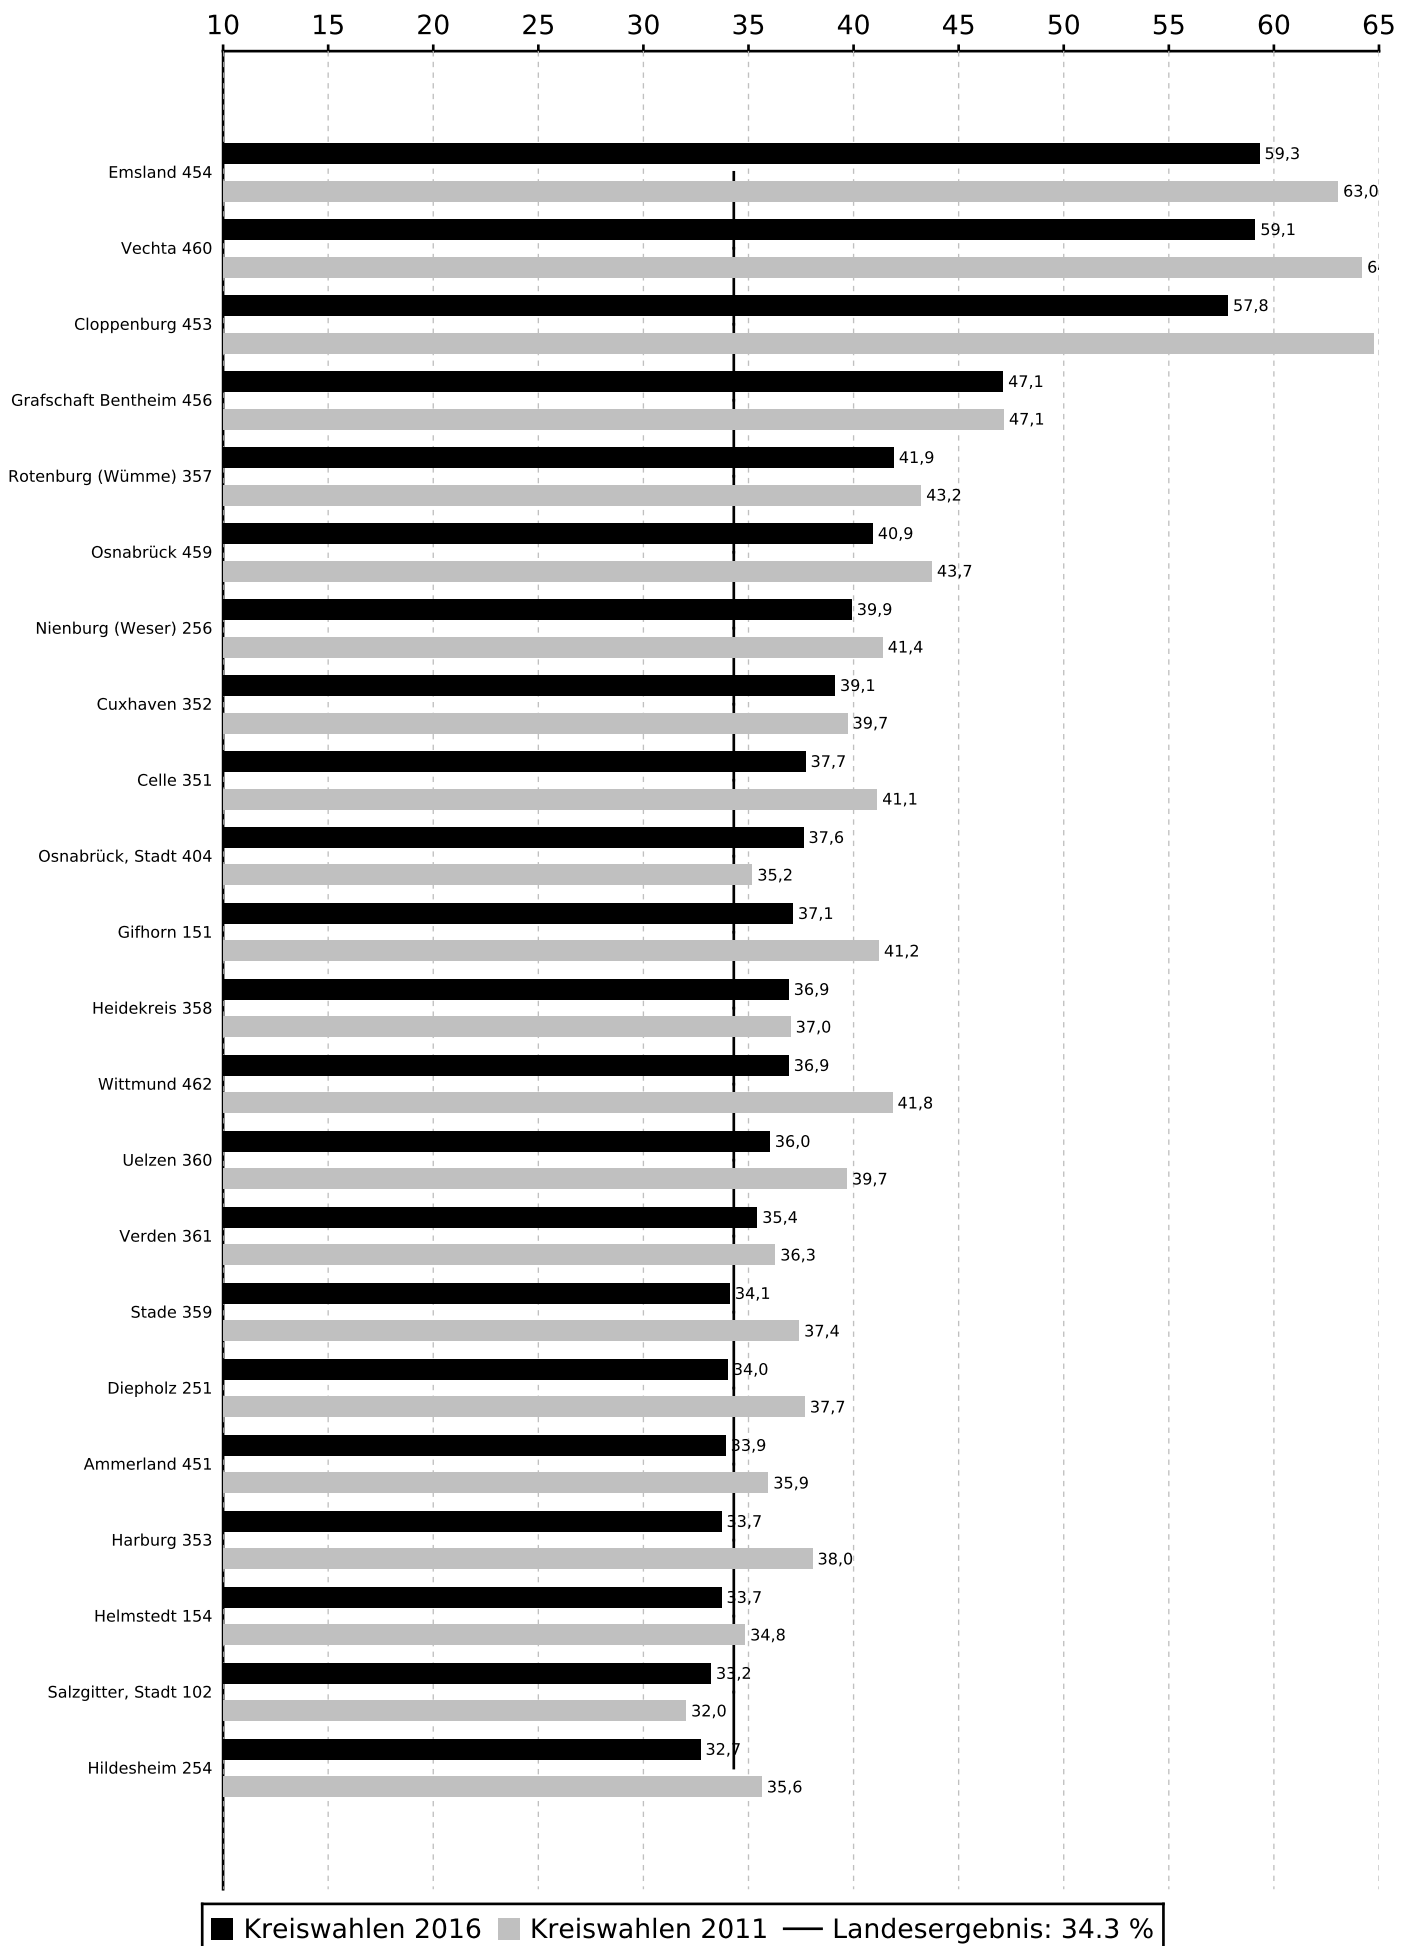

Stimmenanteile der Partei CDU bei den Kreiswahlen 2016 in Niedersachsen

Stimmenanteile der Partei CDU bei den Kreiswahlen 2016 in Niedersachsen