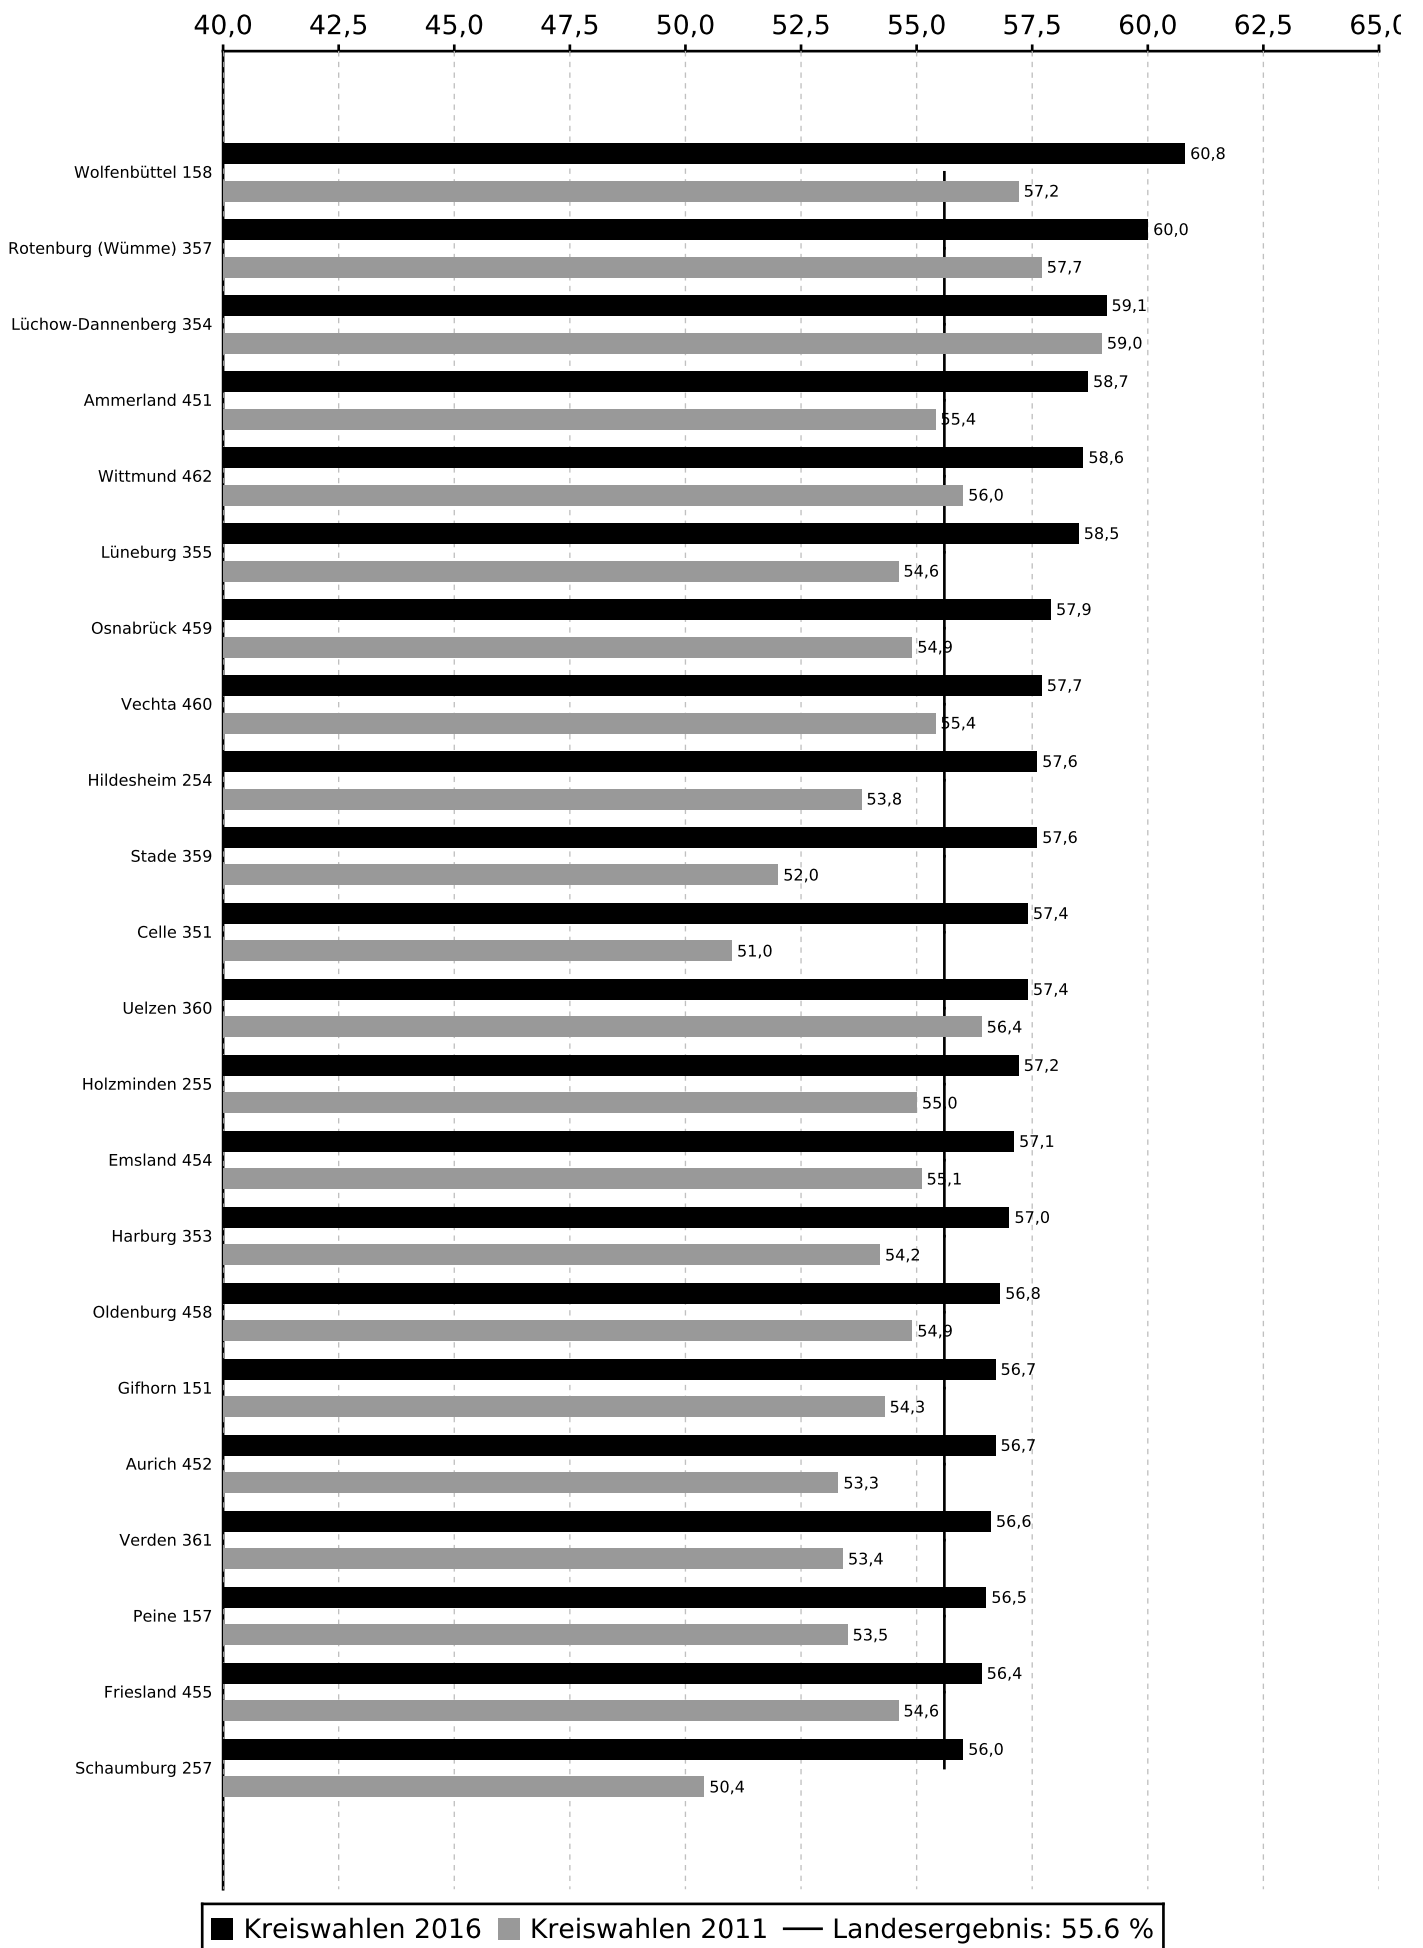

Wahlbeteiligung bei den Kreiswahlen 2016 in Niedersachsen

Wahlbeteiligung bei den Kreiswahlen 2016 in Niedersachsen