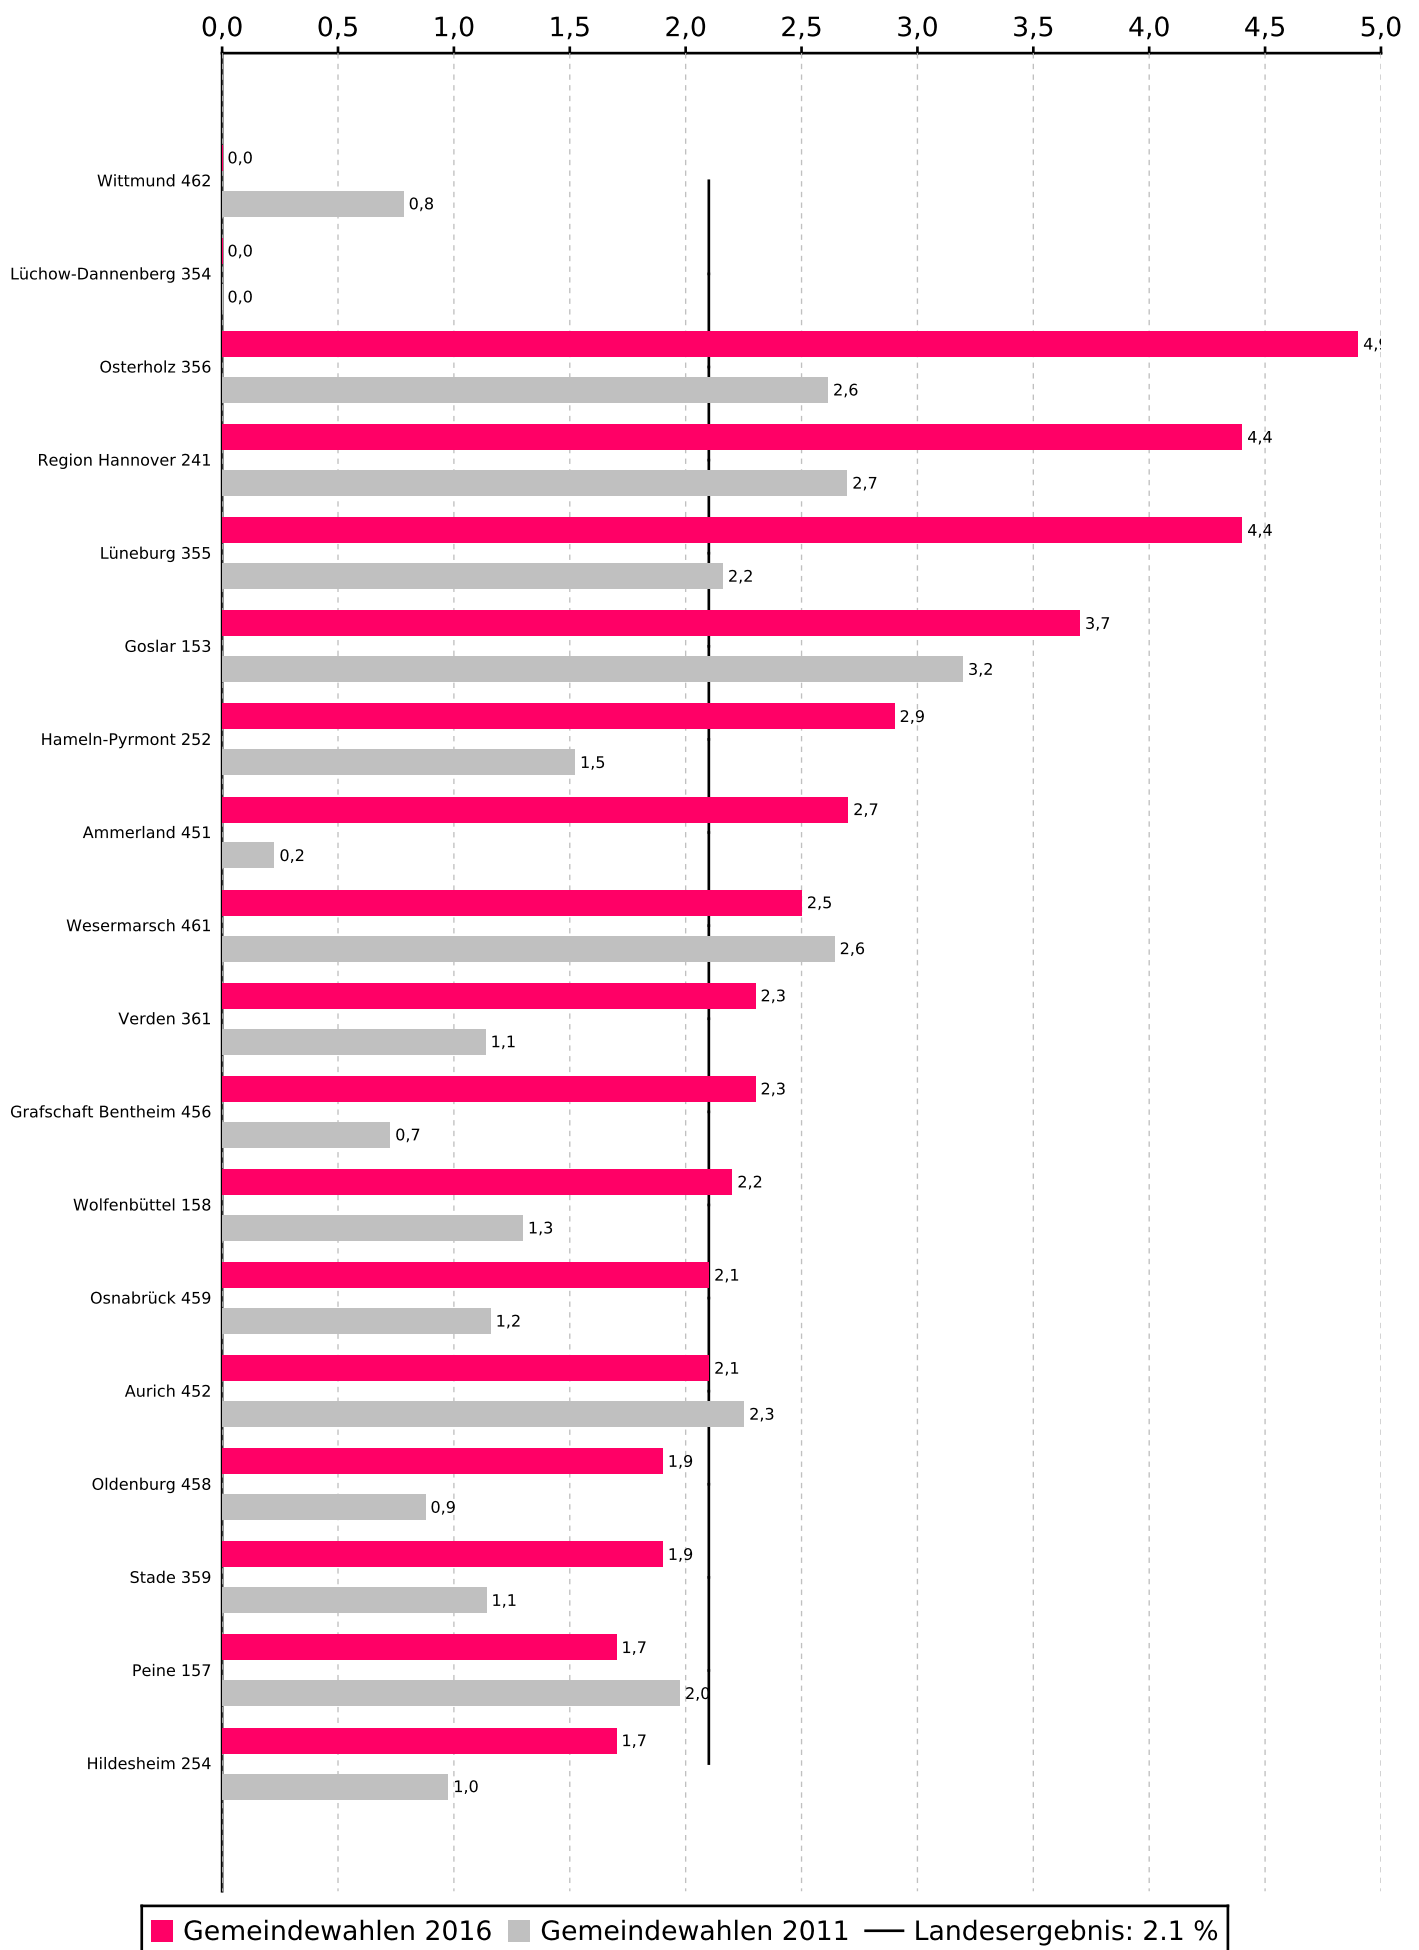

Stimmenanteile der Partei DIE LINKE. bei den Gemeindewahlen 2016 in Niedersachsen

Stimmenanteile der Partei DIE LINKE. bei den Gemeindewahlen 2016 in Niedersachsen