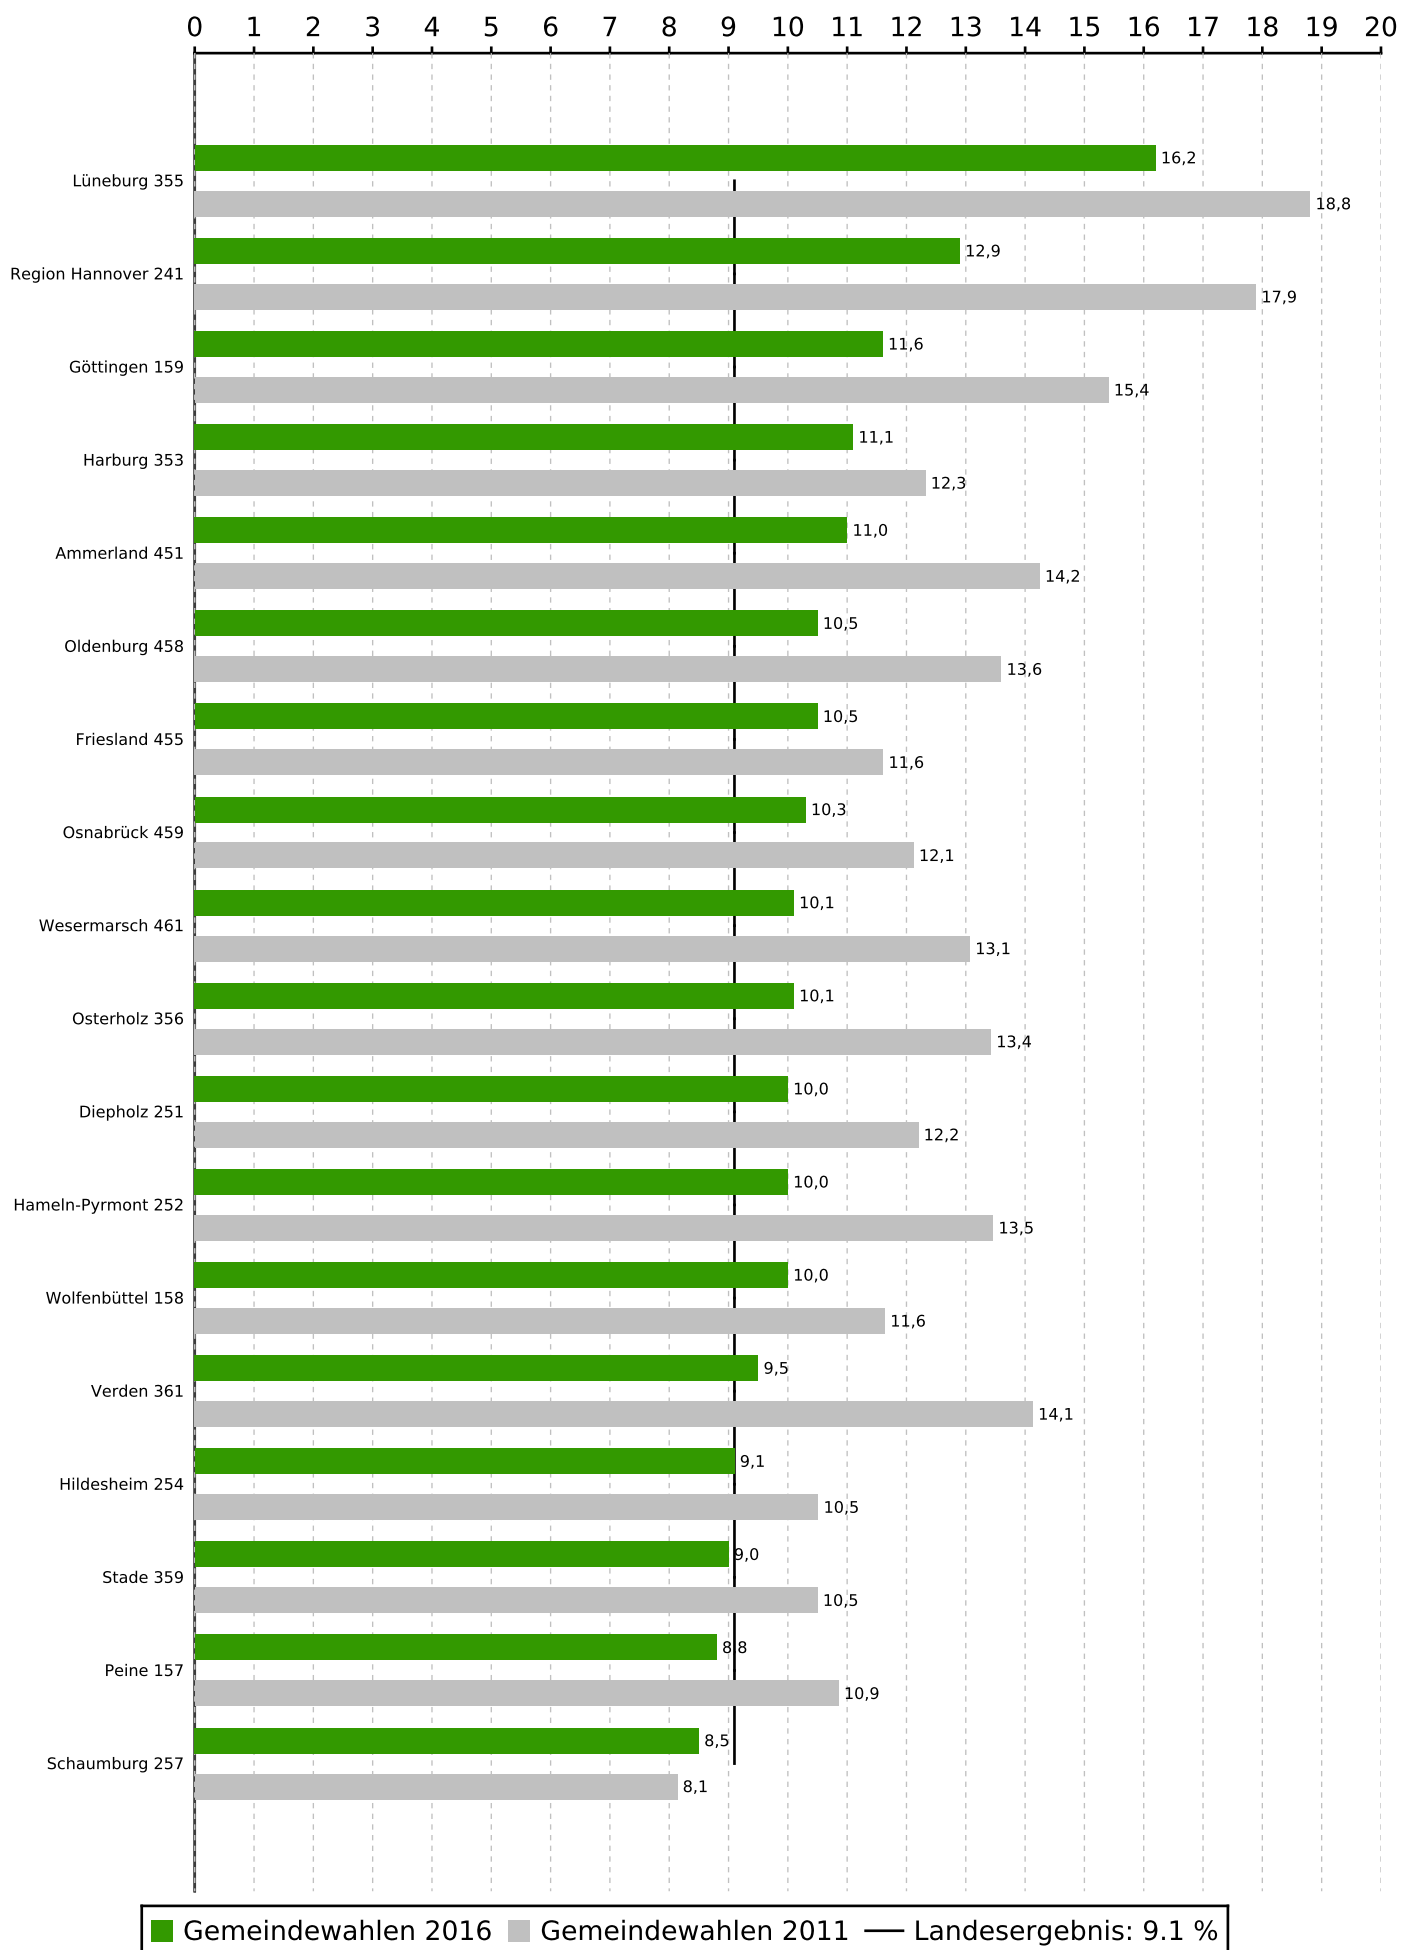

Stimmenanteile der Partei GRÜNE bei den Gemeindewahlen 2016 in Niedersachsen

Stimmenanteile der Partei GRÜNE bei den Gemeindewahlen 2016 in Niedersachsen