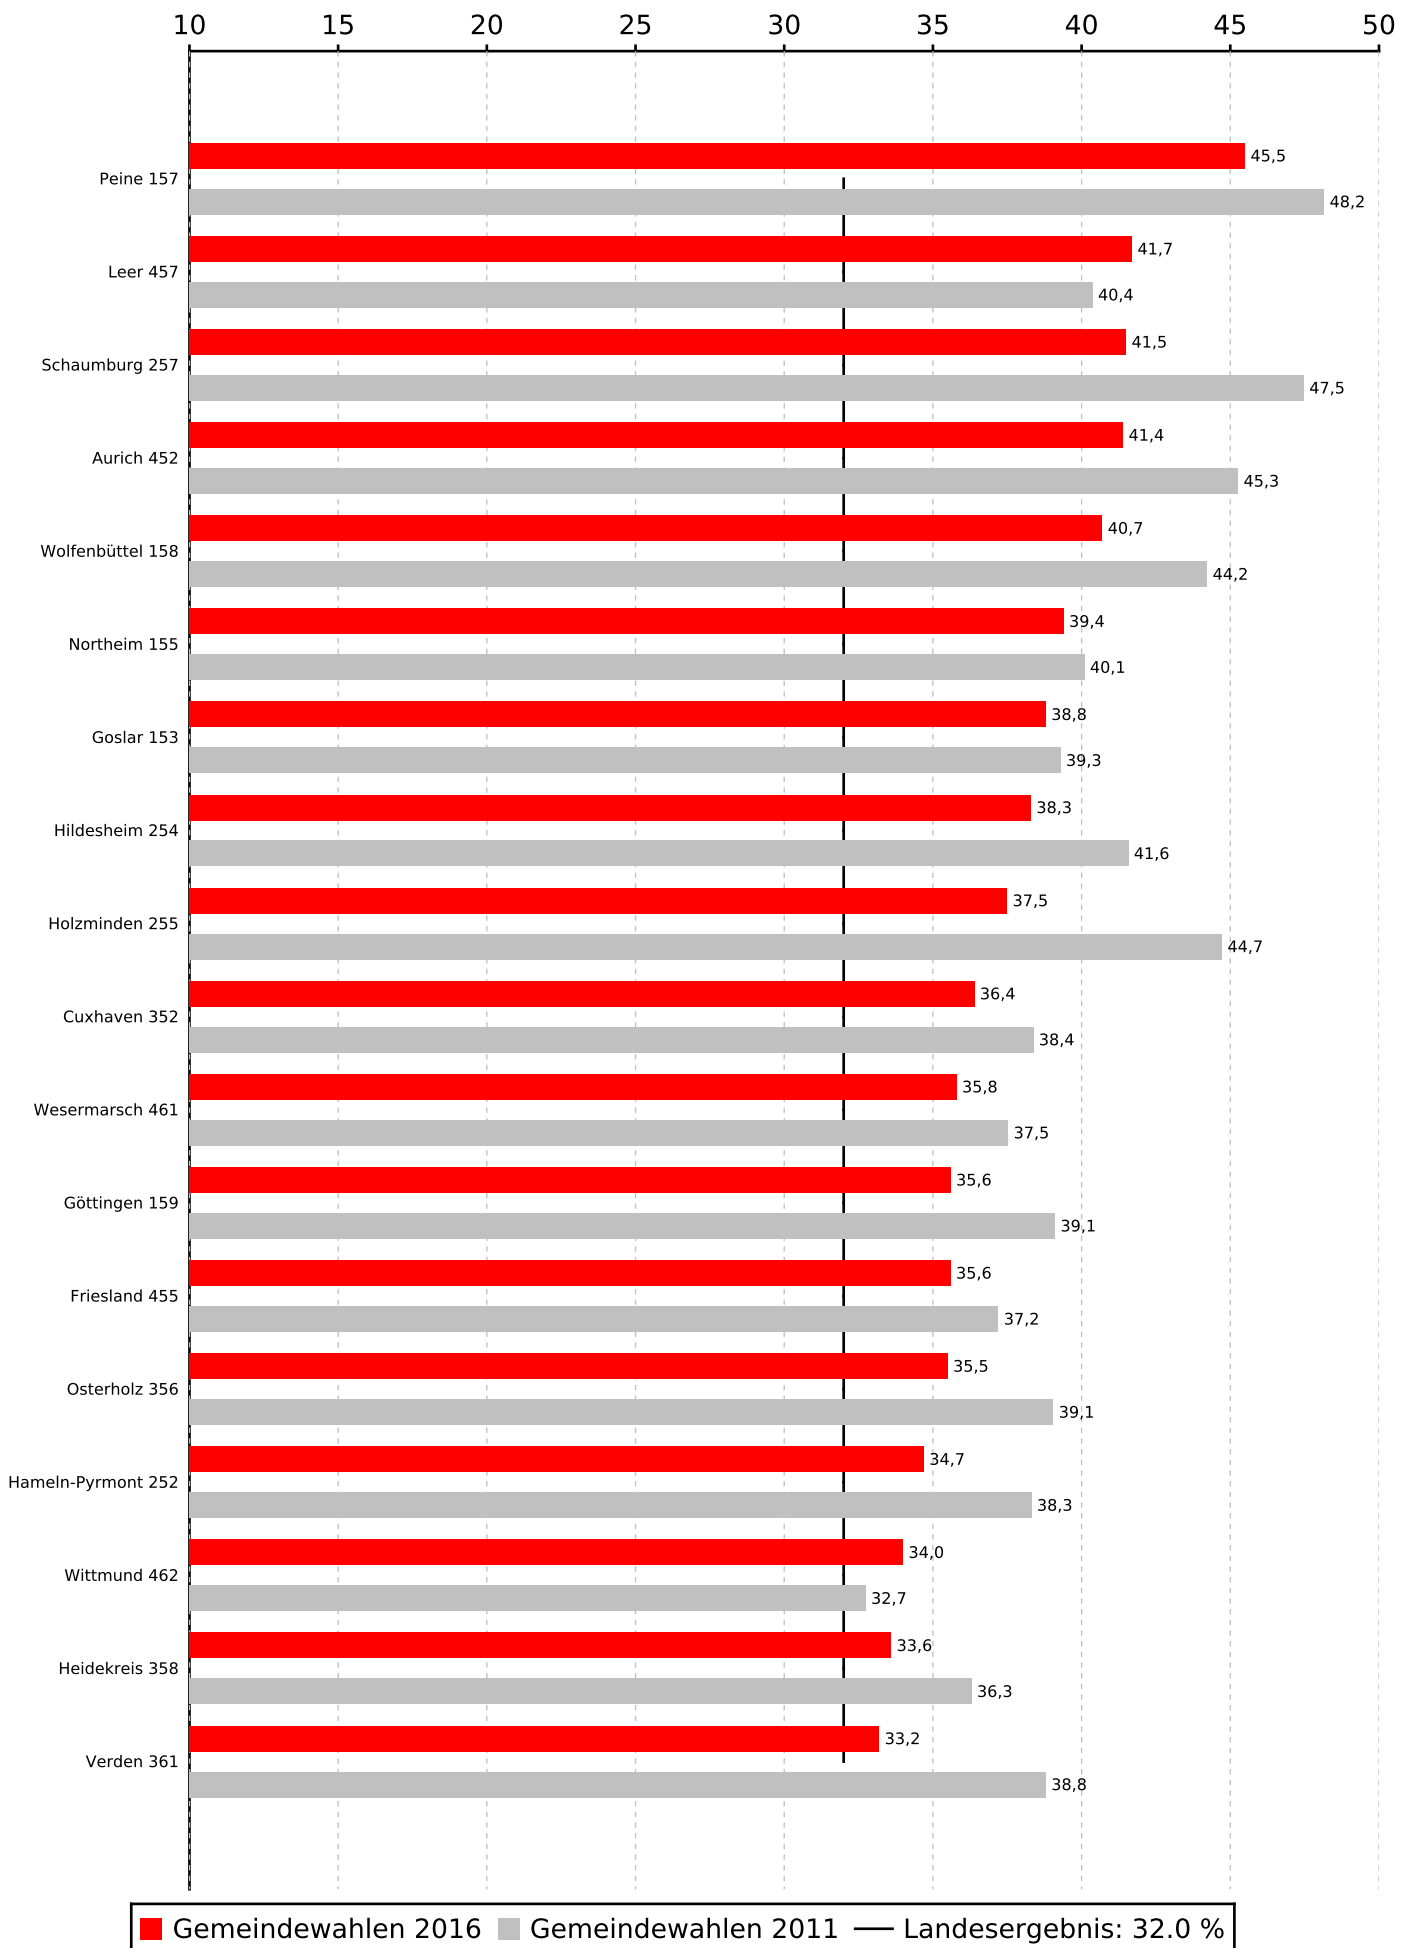

Stimmenanteile der Partei SPD bei den Gemeindewahlen 2016 in Niedersachsen

Stimmenanteile der Partei SPD bei den Gemeindewahlen 2016 in Niedersachsen