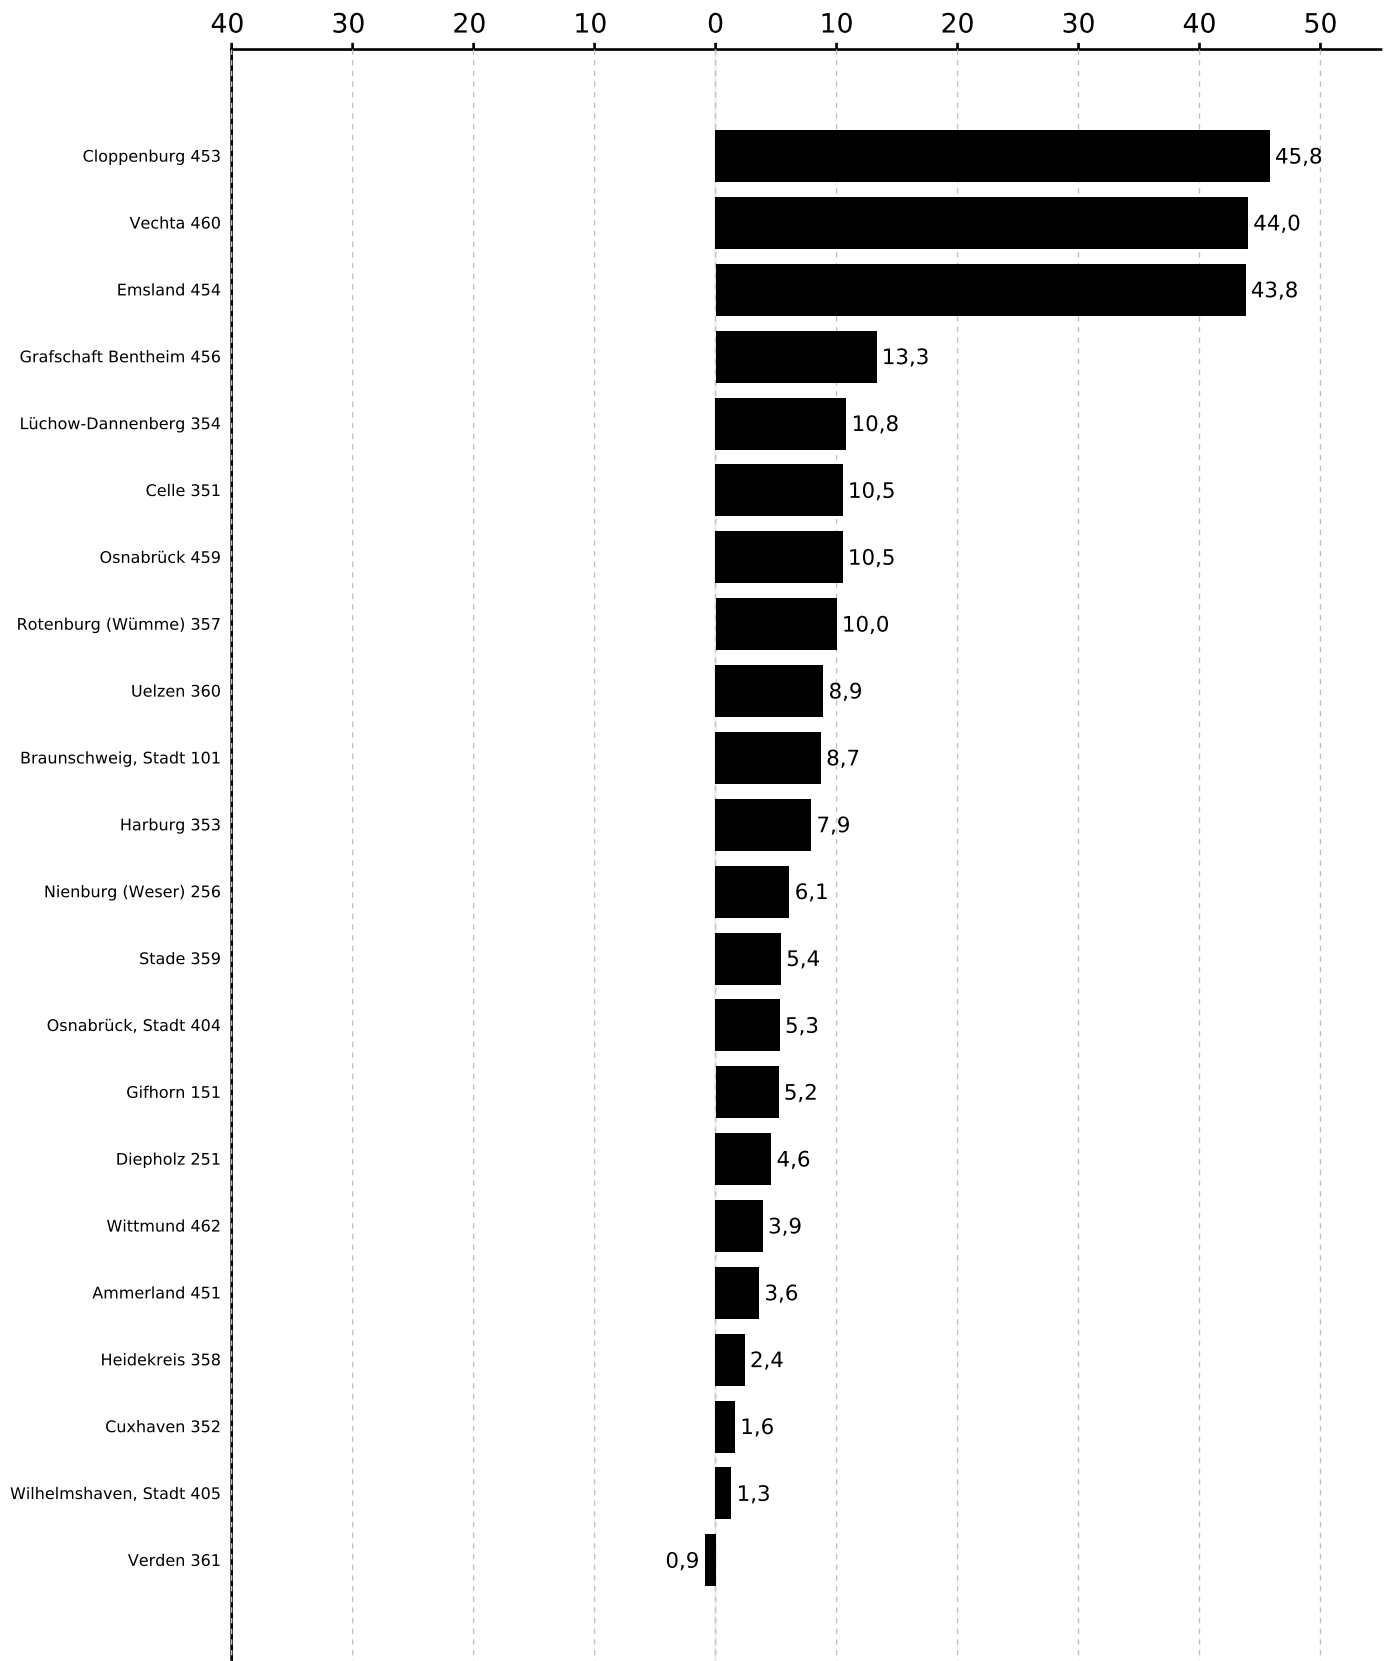

Abstand der Partei CDU zur Partei SPD bei den Kreiswahlen 2011 in Niedersachsen

in Prozentpunkten

SPD vor CDU

CDU vor SPD

Abstand der Partei CDU zur Partei SPD bei den Kreiswahlen 2011 in Niedersachsen

in Prozentpunkten

SPD vor CDU

CDU vor SPD