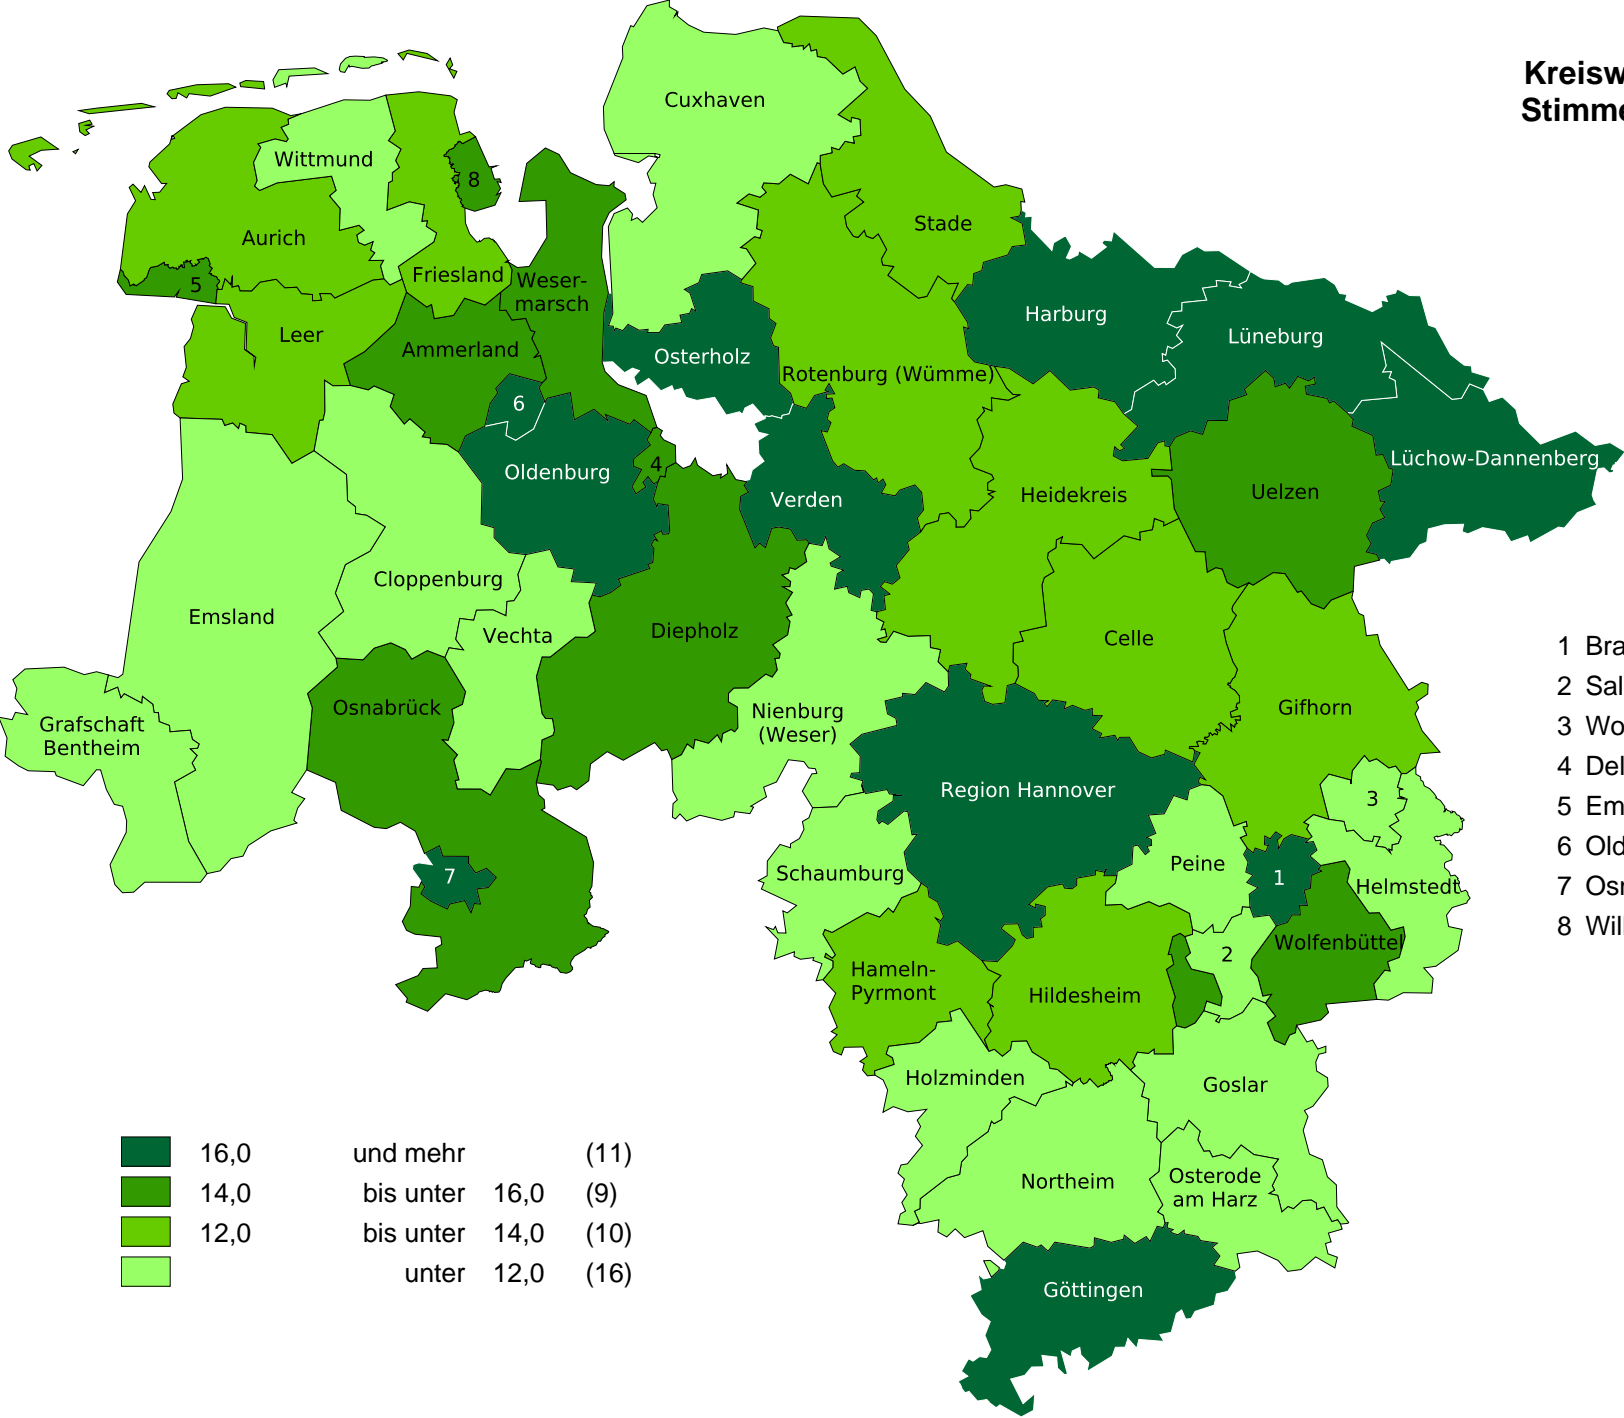

**Kreiswahlen 2011 in Niedersachsen
Stimmenanteile der Partei "GRÜNE"**

- 1 Braunschweig, Stadt
- 2 Salzgitter, Stadt
- 3 Wolfsburg, Stadt
- 4 Delmenhorst, Stadt
- 5 Emden, Stadt
- 6 Oldenburg (Oldb), Stadt
- 7 Osnabrück, Stadt
- 8 Wilhelmshaven, Stadt

	16,0	und mehr	(11)
	14,0	bis unter 16,0	(9)
	12,0	bis unter 14,0	(10)
		unter 12,0	(16)