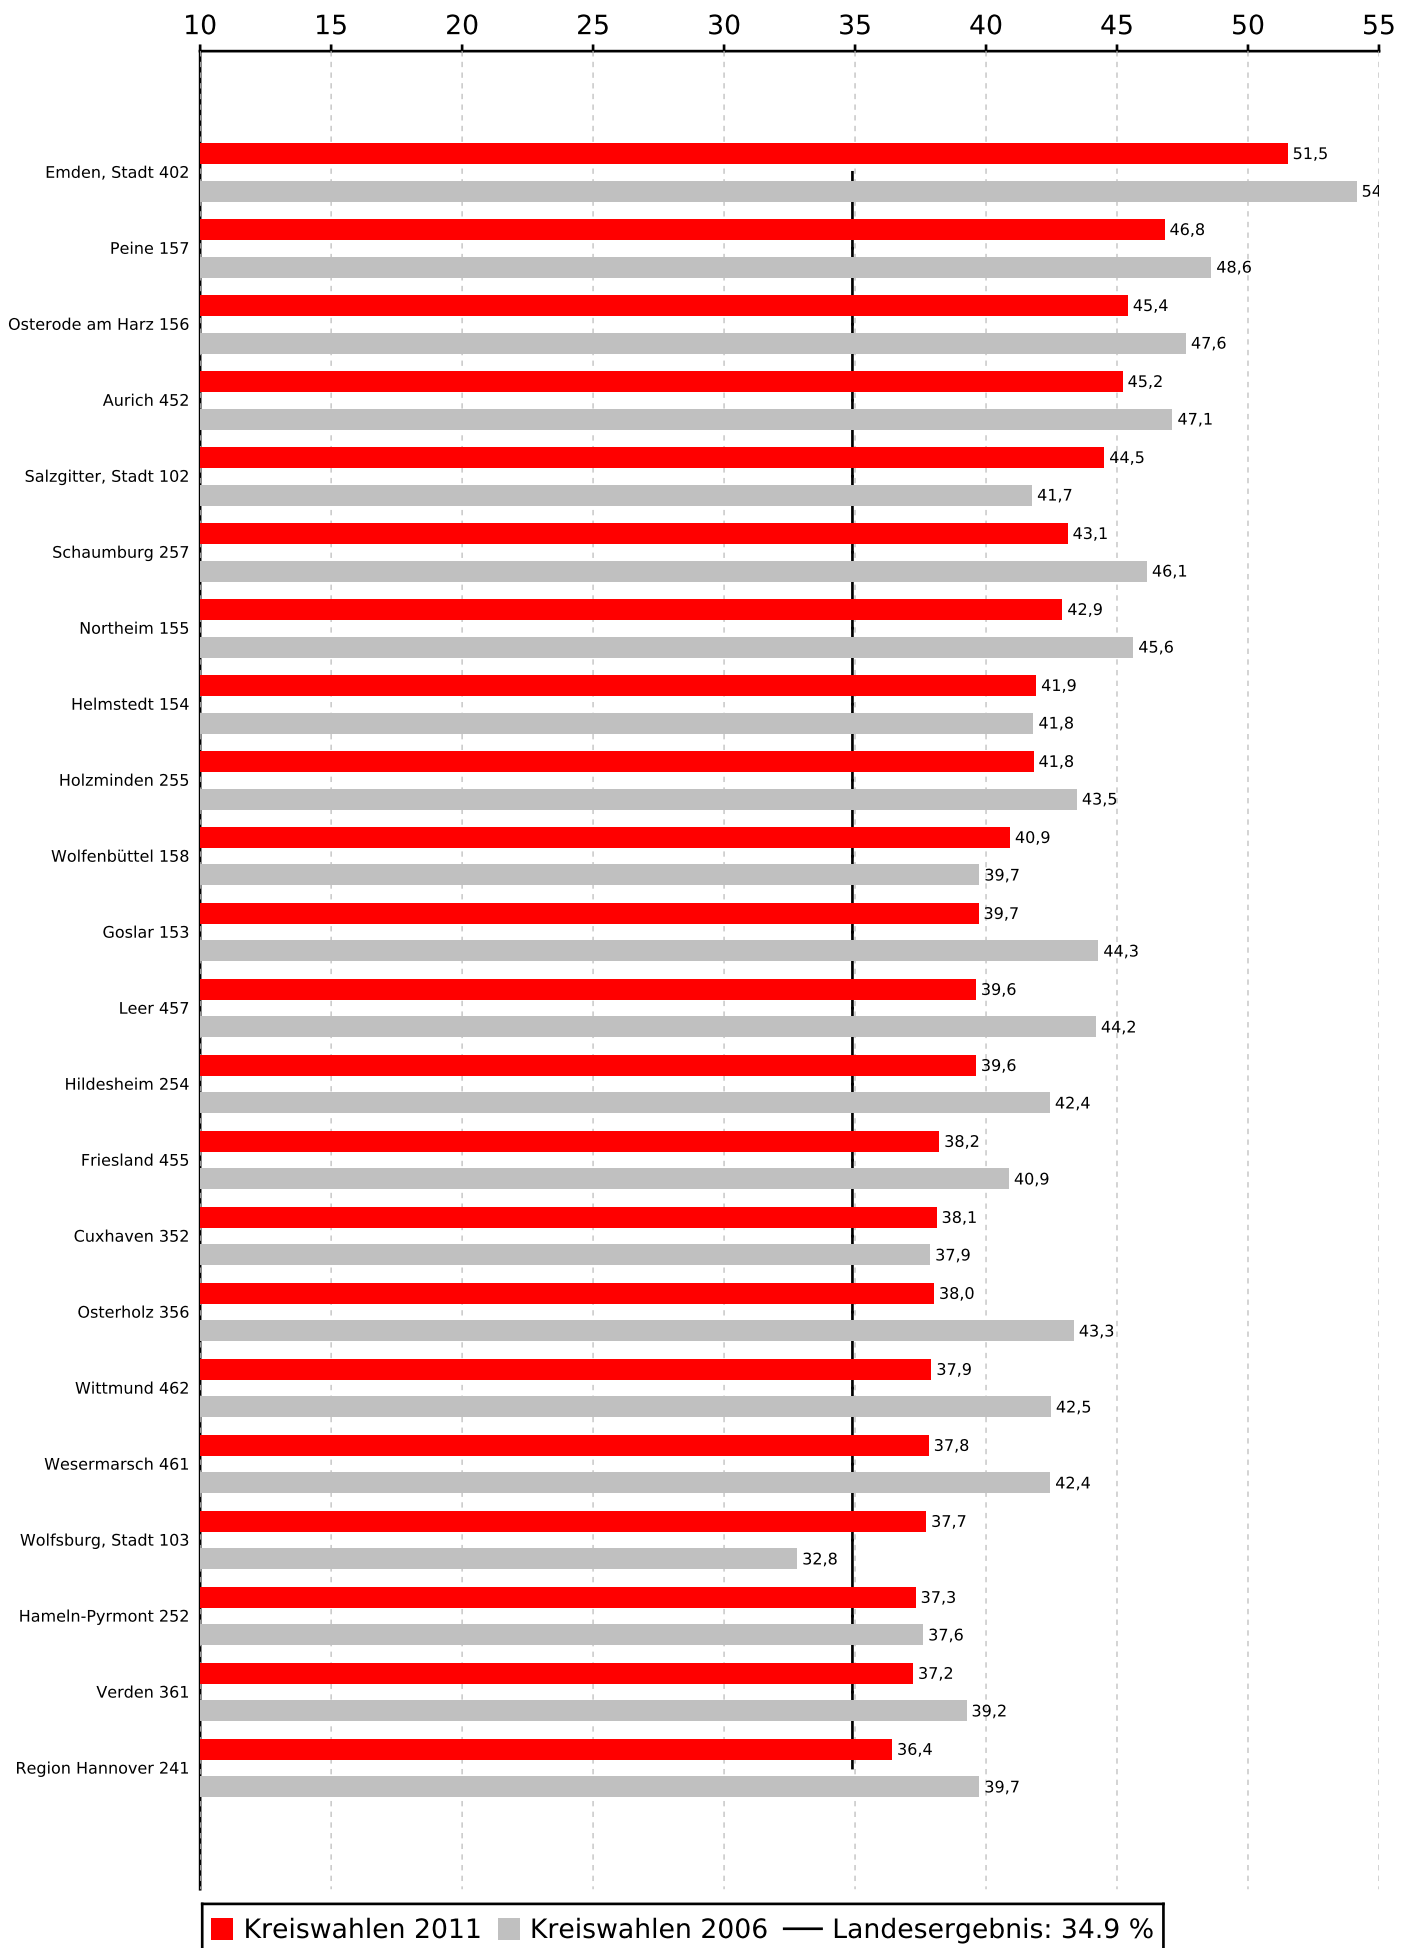

Stimmenanteile der Partei SPD bei den Kreiswahlen 2011 in Niedersachsen

Stimmenanteile der Partei SPD bei den Kreiswahlen 2011 in Niedersachsen