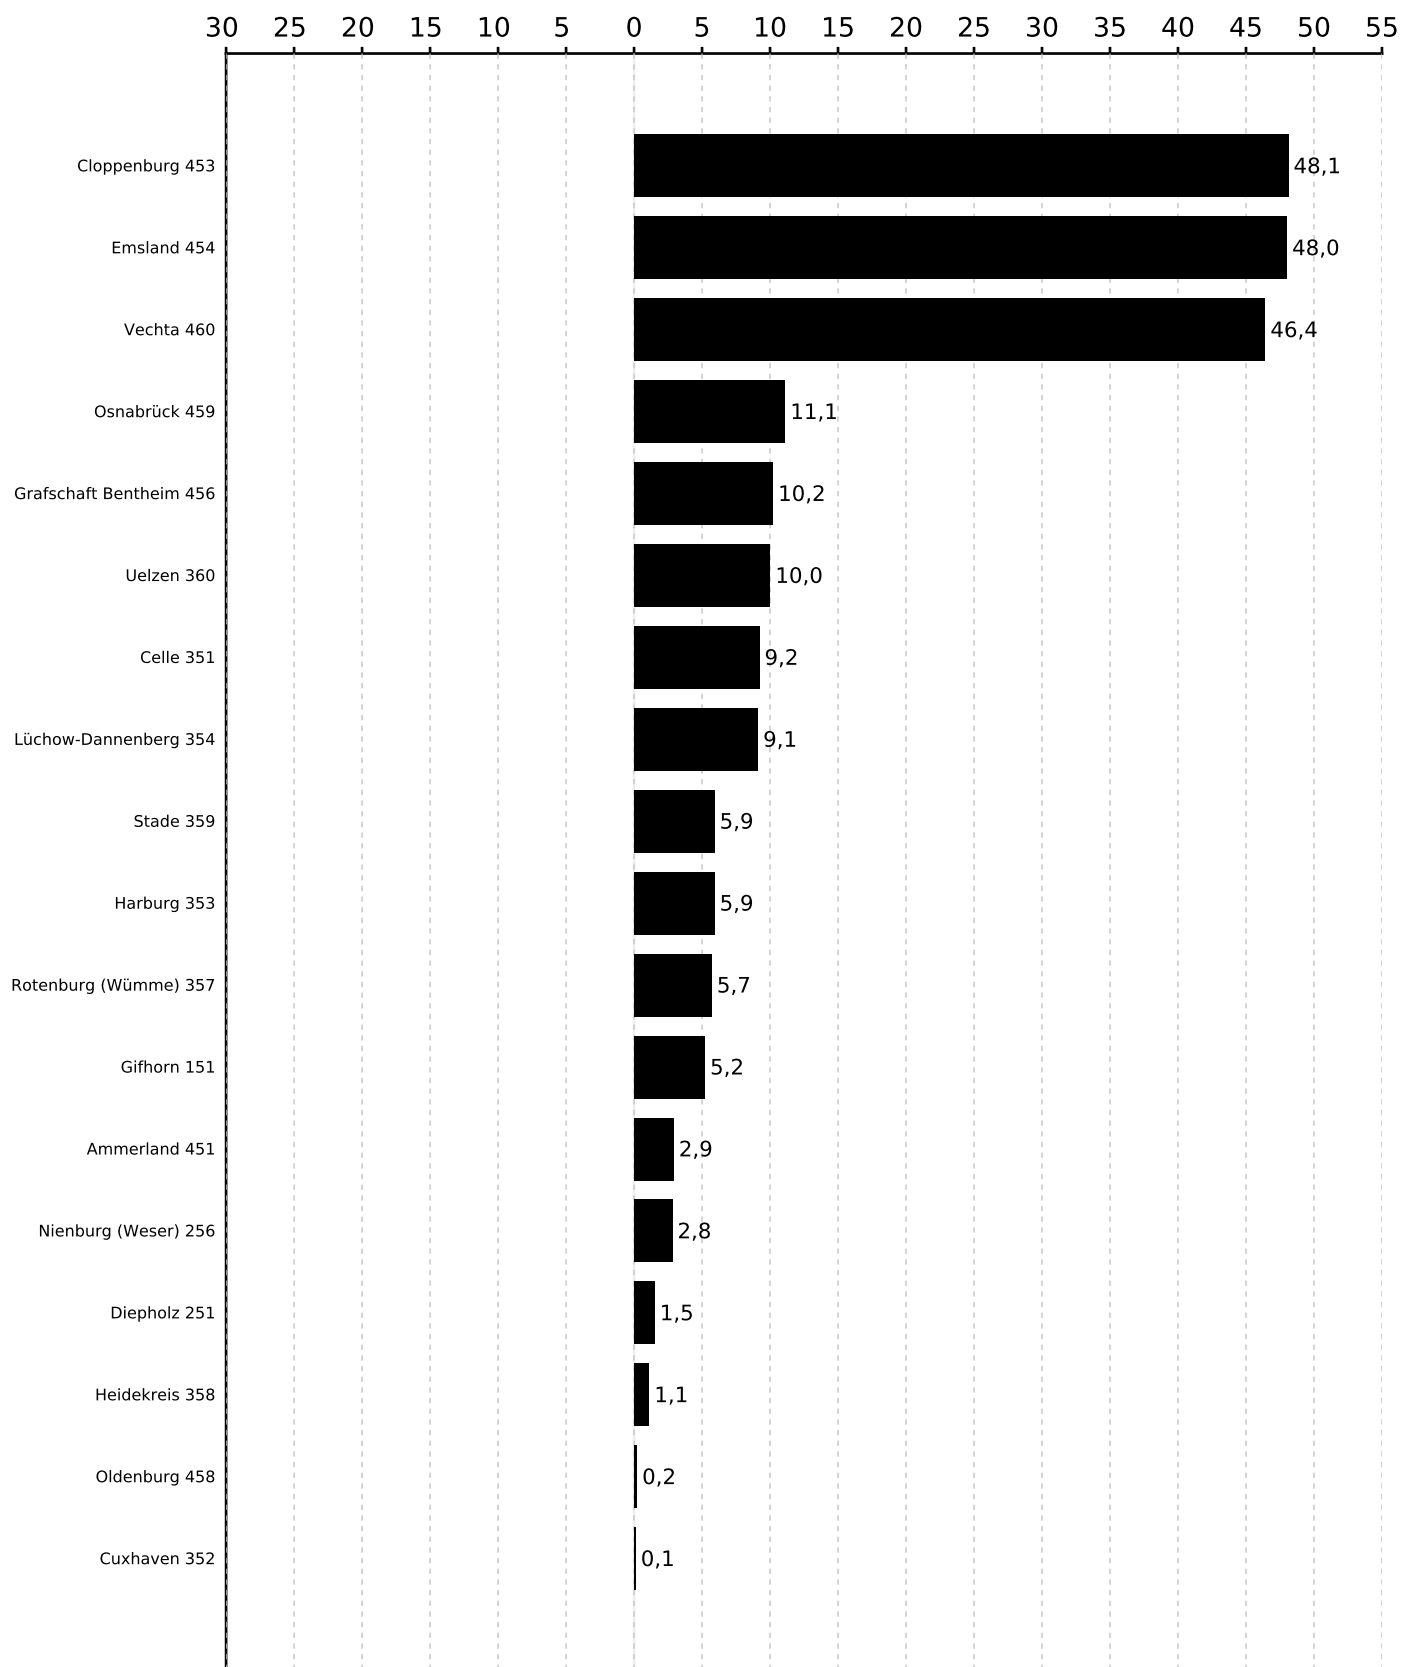

## Abstand der Partei CDU zur Partei SPD bei den Gemeindewahlen 2011 in Niedersachsen

in Prozentpunkten

SPD vor CDU

CDU vor SPD