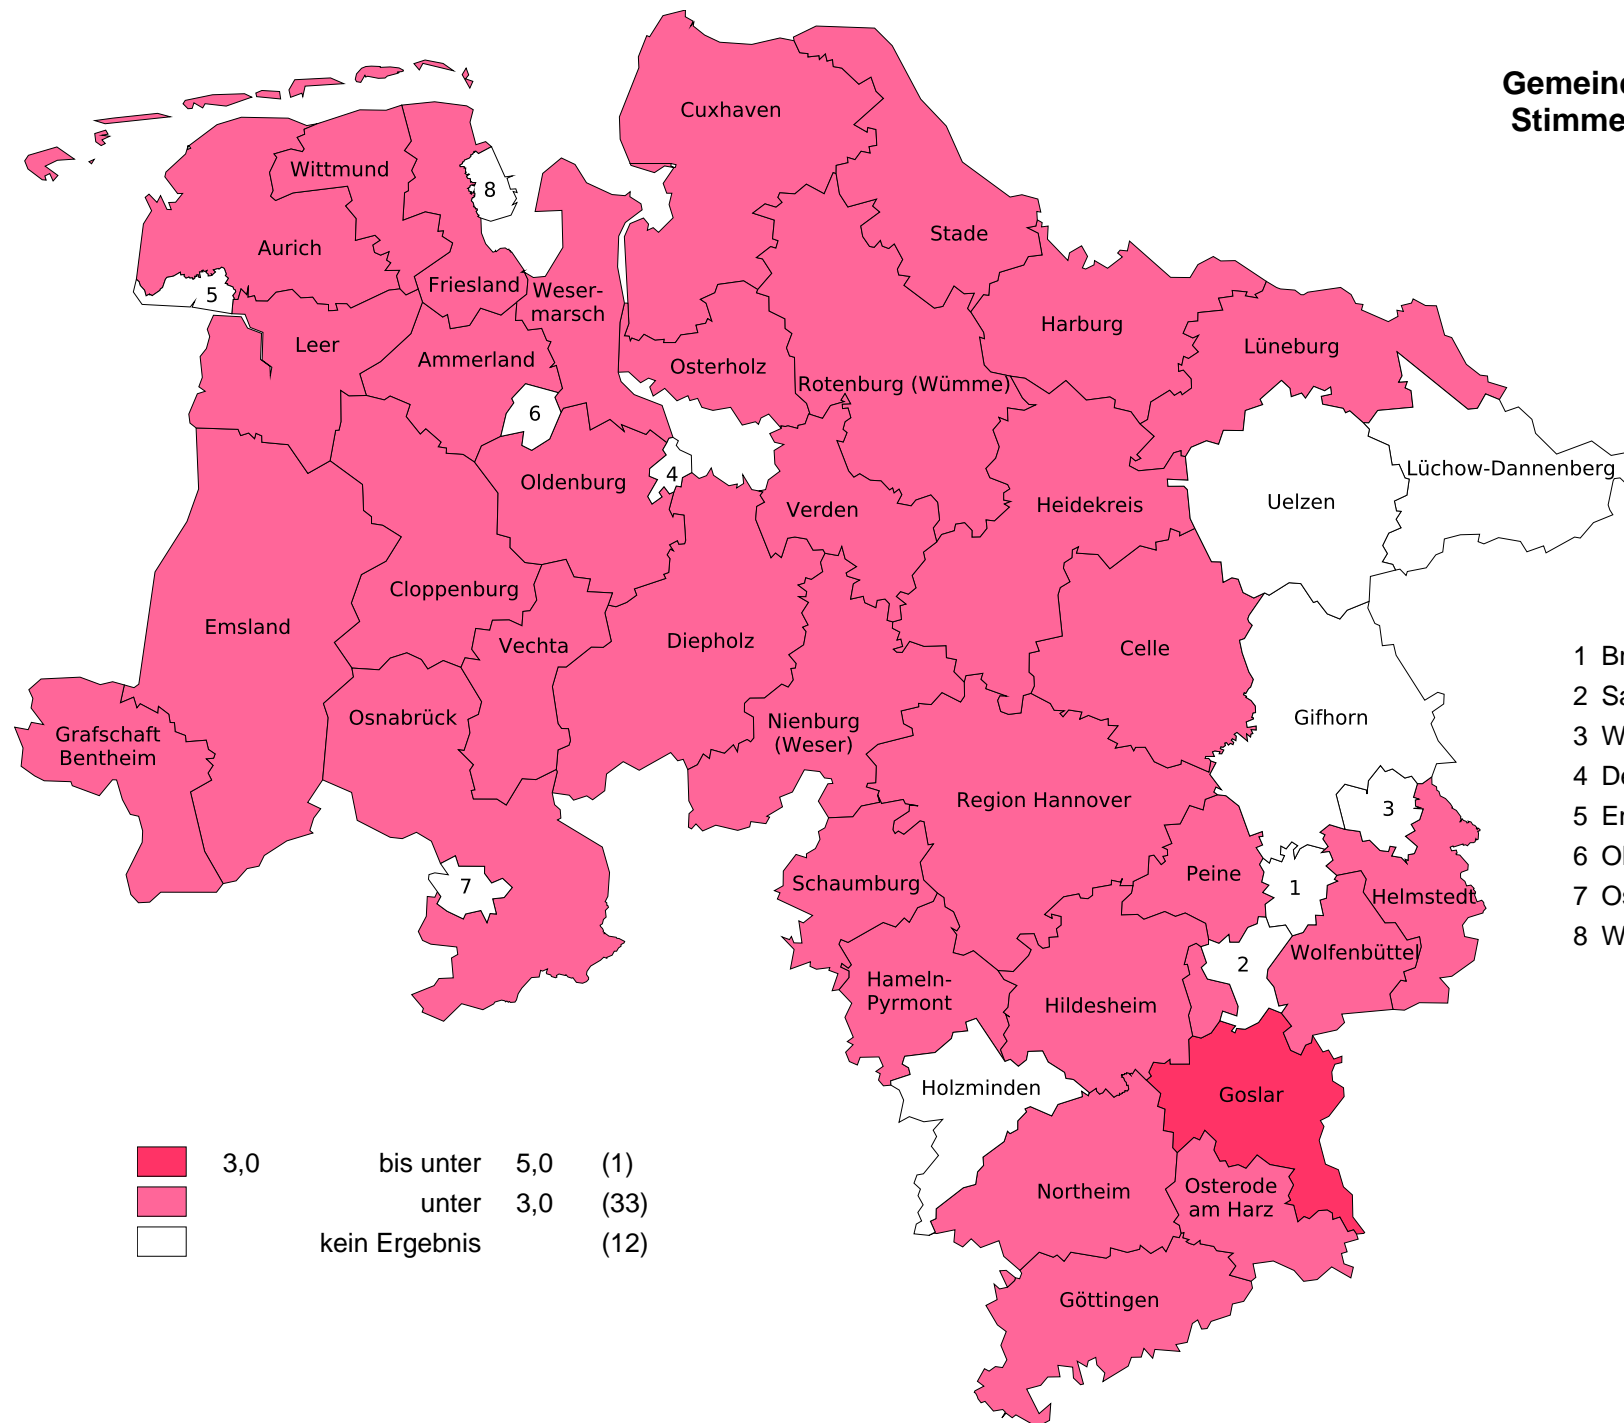

## Gemeindewahlen 2011 in Niedersachsen Stimmenanteile der Partei "DIE LINKE."

- 1 Braunschweig, Stadt
- 2 Salzgitter, Stadt
- 3 Wolfsburg, Stadt
- 4 Delmenhorst, Stadt
- 5 Emden, Stadt
- 6 Oldenburg (Oldb), Stadt
- 7 Osnabrück, Stadt
- 8 Wilhelmshaven, Stadt