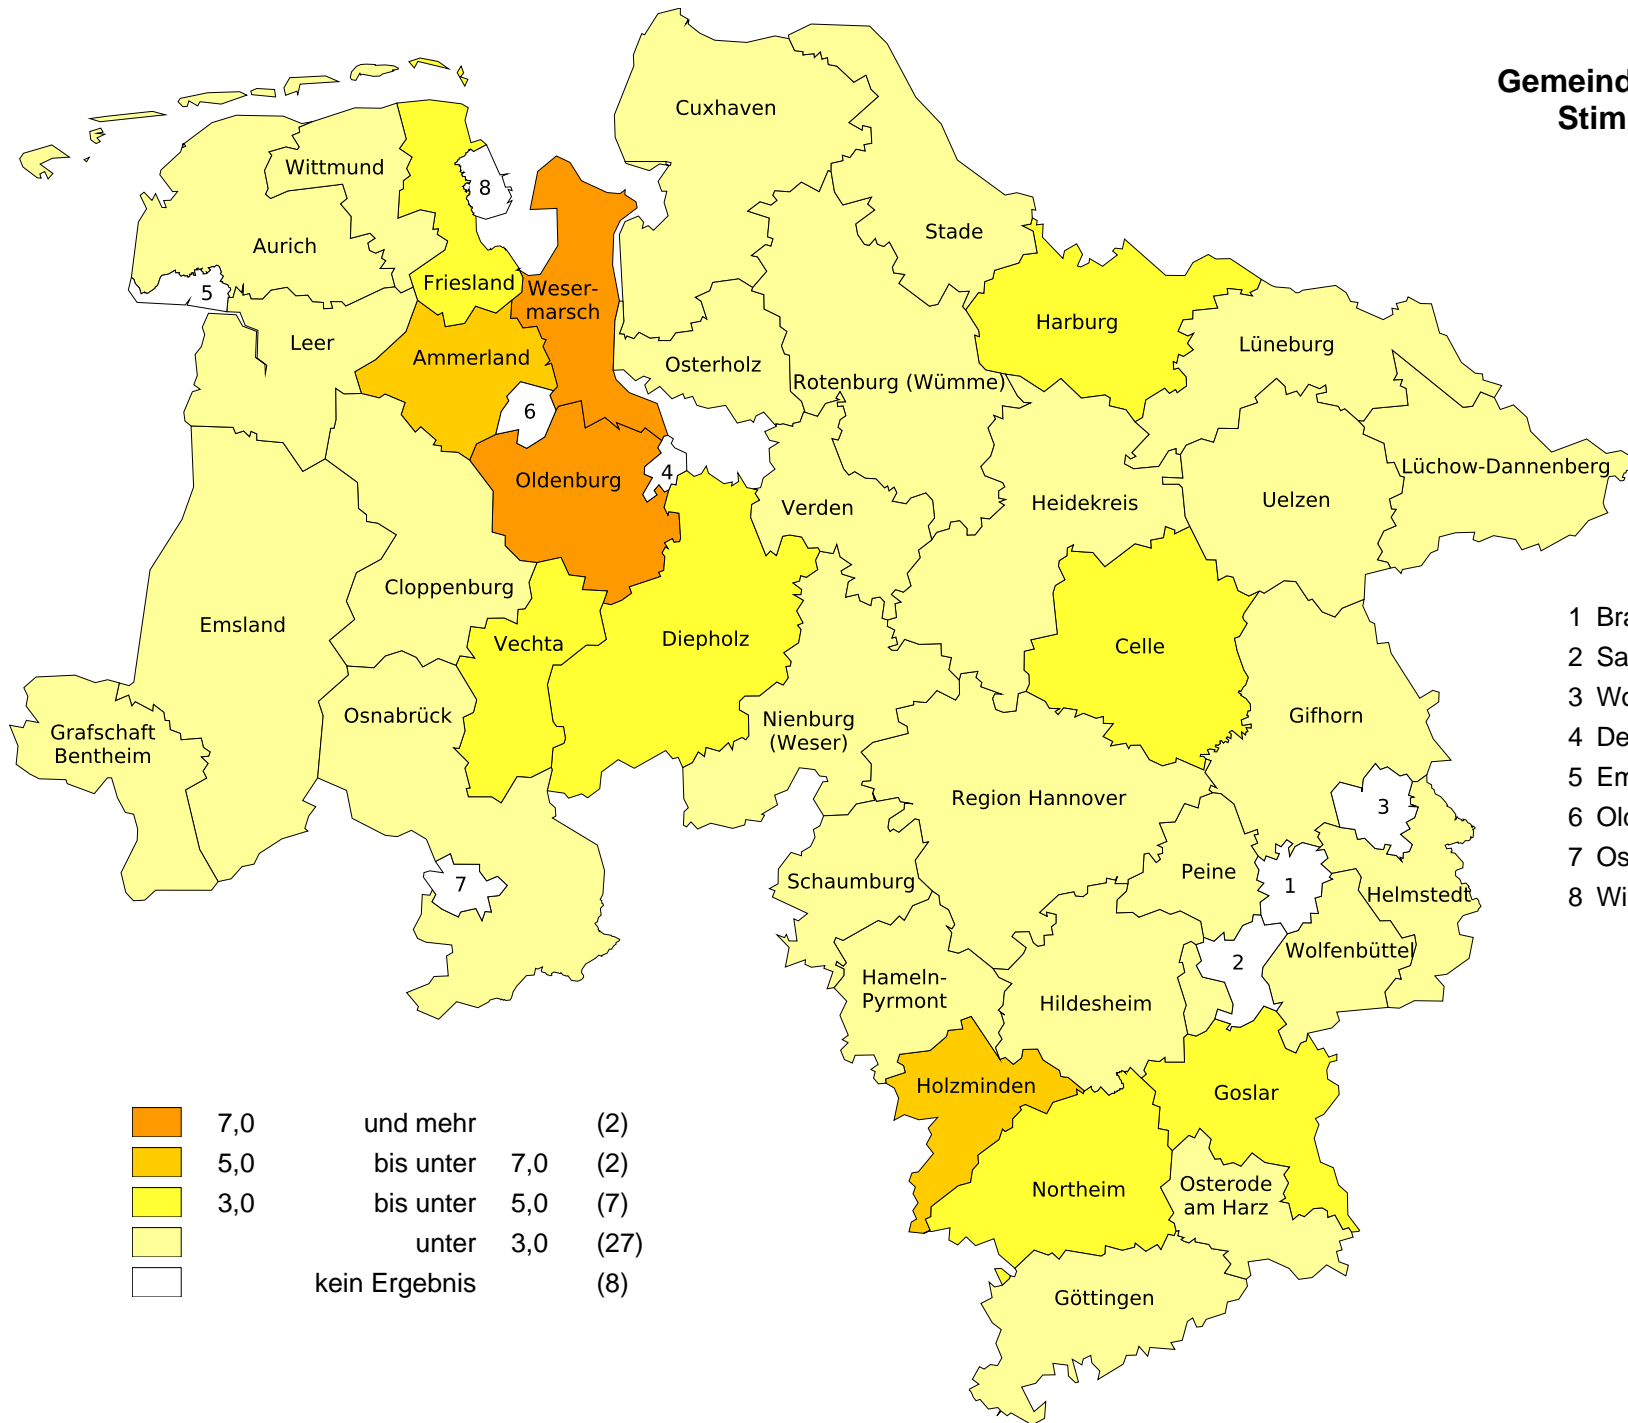

Gemeindewahlen 2011 in Niedersachsen Stimmenanteile der Partei "FDP"

- 1 Braunschweig, Stadt
- 2 Salzgitter, Stadt
- 3 Wolfsburg, Stadt
- 4 Delmenhorst, Stadt
- 5 Emden, Stadt
- 6 Oldenburg (Oldb), Stadt
- 7 Osnabrück, Stadt
- 8 Wilhelmshaven, Stadt

	7,0	und mehr	(2)
	5,0	bis unter 7,0	(2)
	3,0	bis unter 5,0	(7)
		unter 3,0	(27)
		kein Ergebnis	(8)