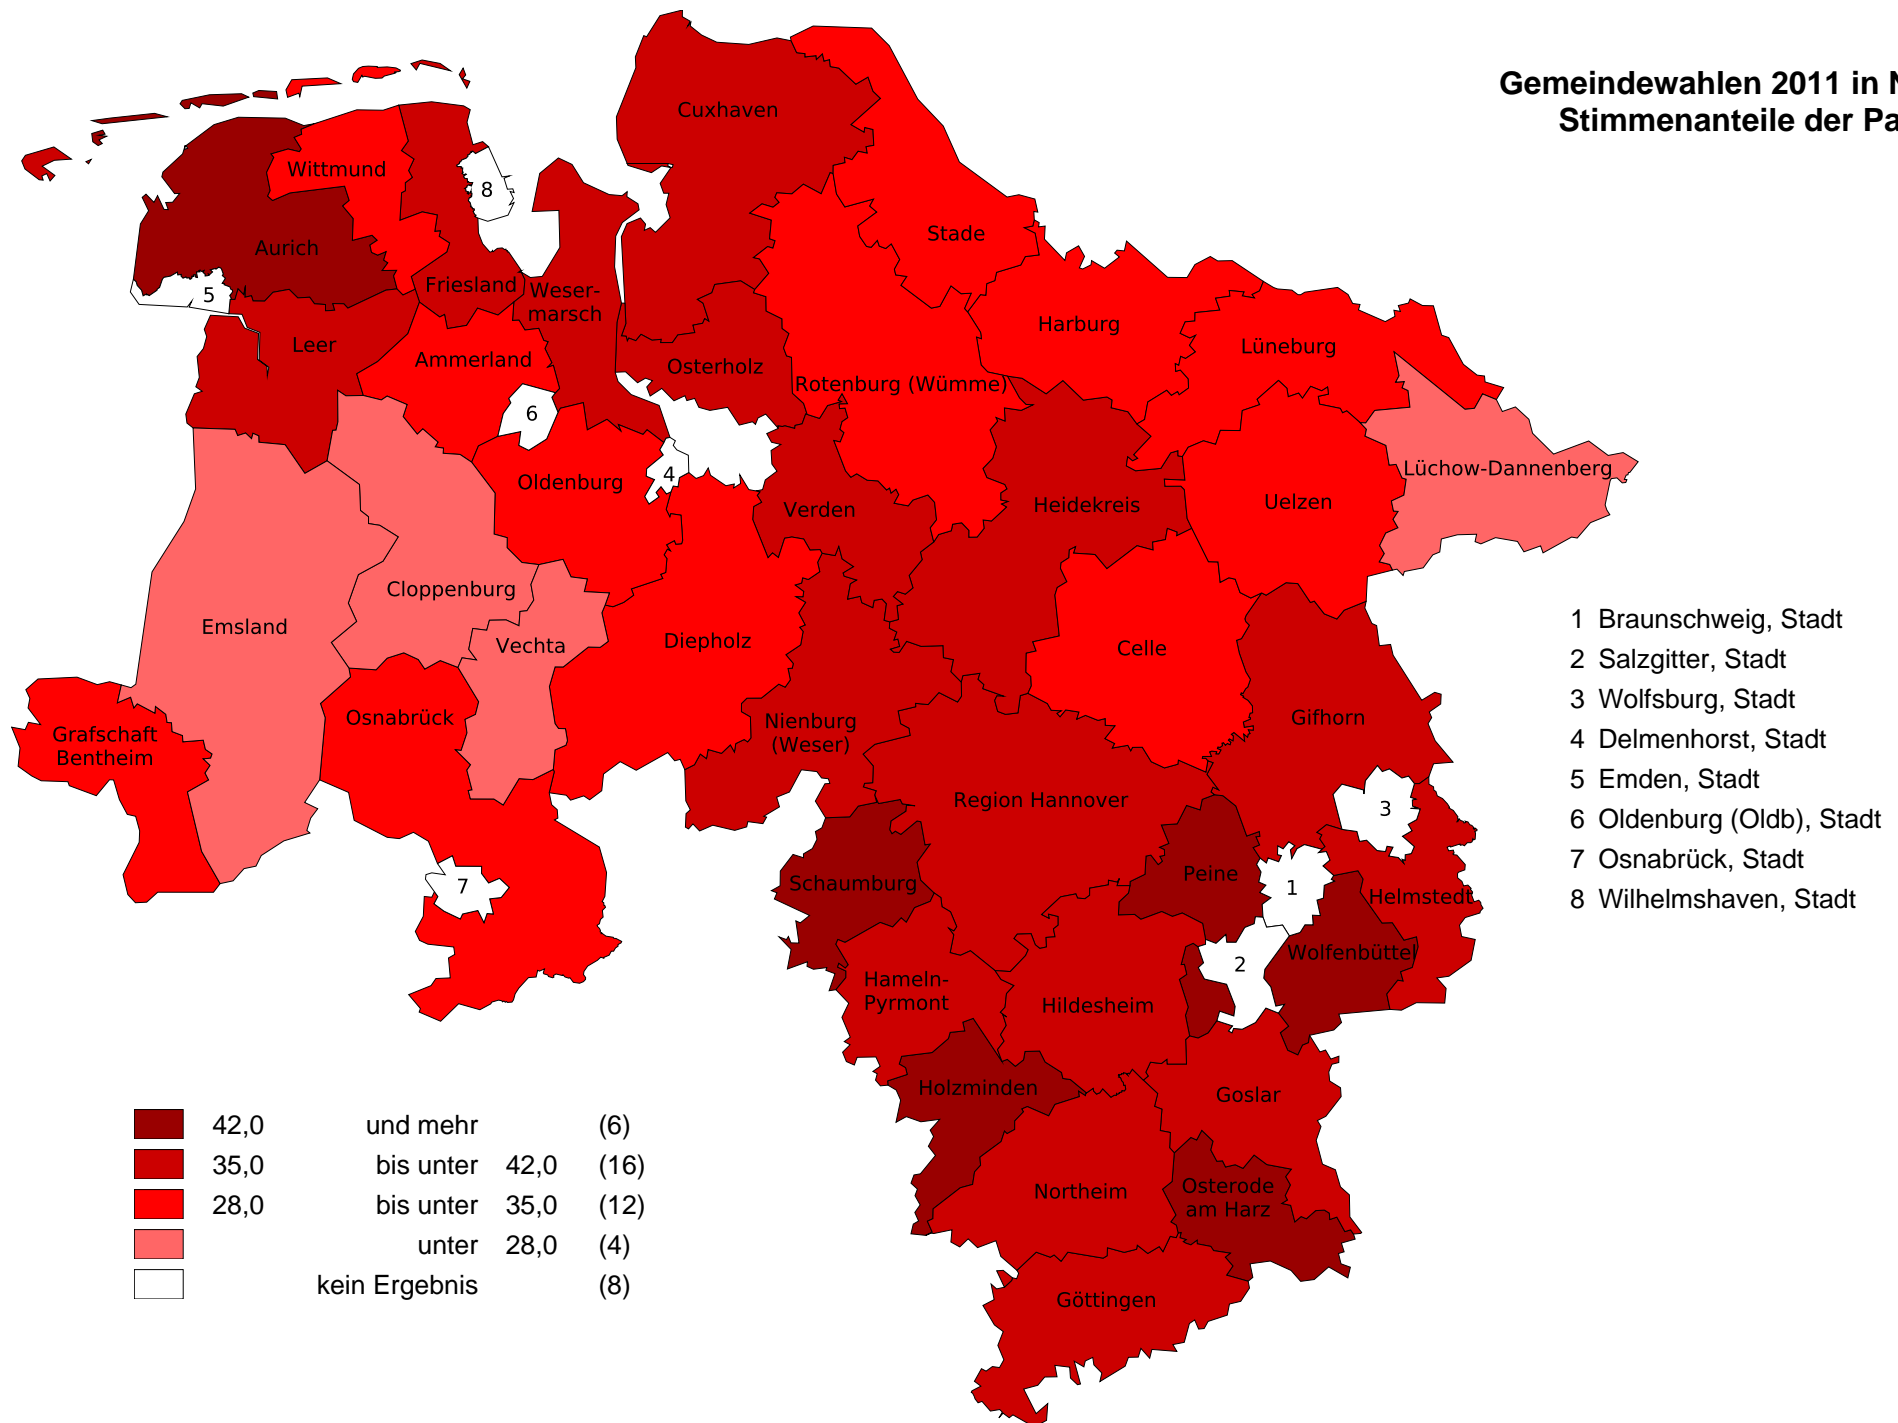

Gemeindewahlen 2011 in Niedersachsen Stimmenanteile der Partei "SPD"

- 1 Braunschweig, Stadt
- 2 Salzgitter, Stadt
- 3 Wolfsburg, Stadt
- 4 Delmenhorst, Stadt
- 5 Emden, Stadt
- 6 Oldenburg (Oldb), Stadt
- 7 Osnabrück, Stadt
- 8 Wilhelmshaven, Stadt

	42,0	und mehr	(6)
	35,0	bis unter 42,0	(16)
	28,0	bis unter 35,0	(12)
		unter 28,0	(4)
		kein Ergebnis	(8)