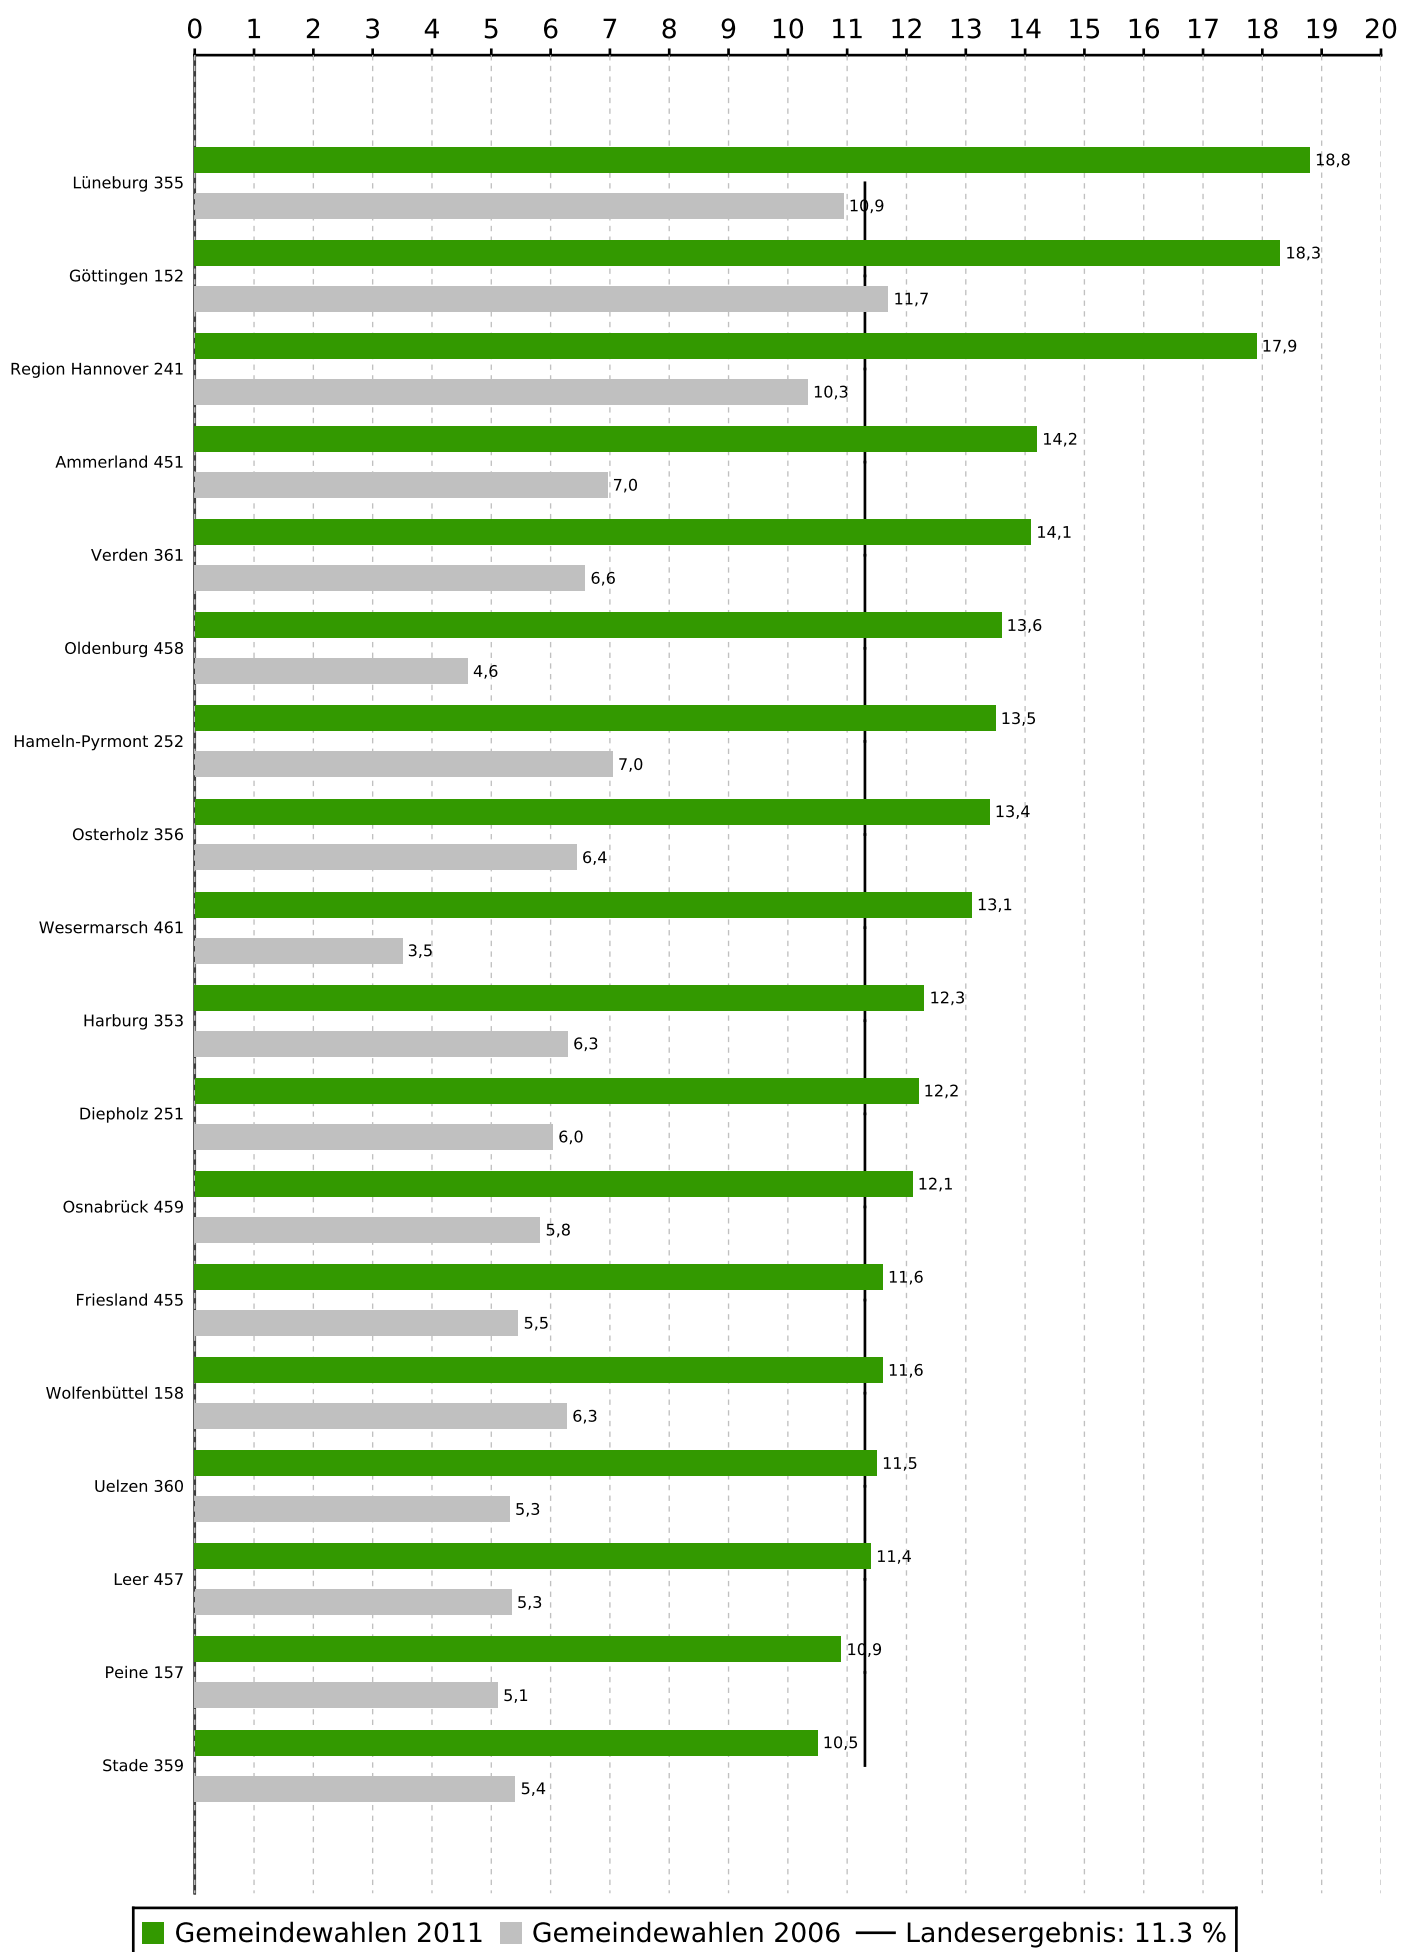

Stimmenanteile der Partei GRÜNE bei den Gemeindewahlen 2011 in Niedersachsen

Stimmenanteile der Partei GRÜNE bei den Gemeindewahlen 2011 in Niedersachsen