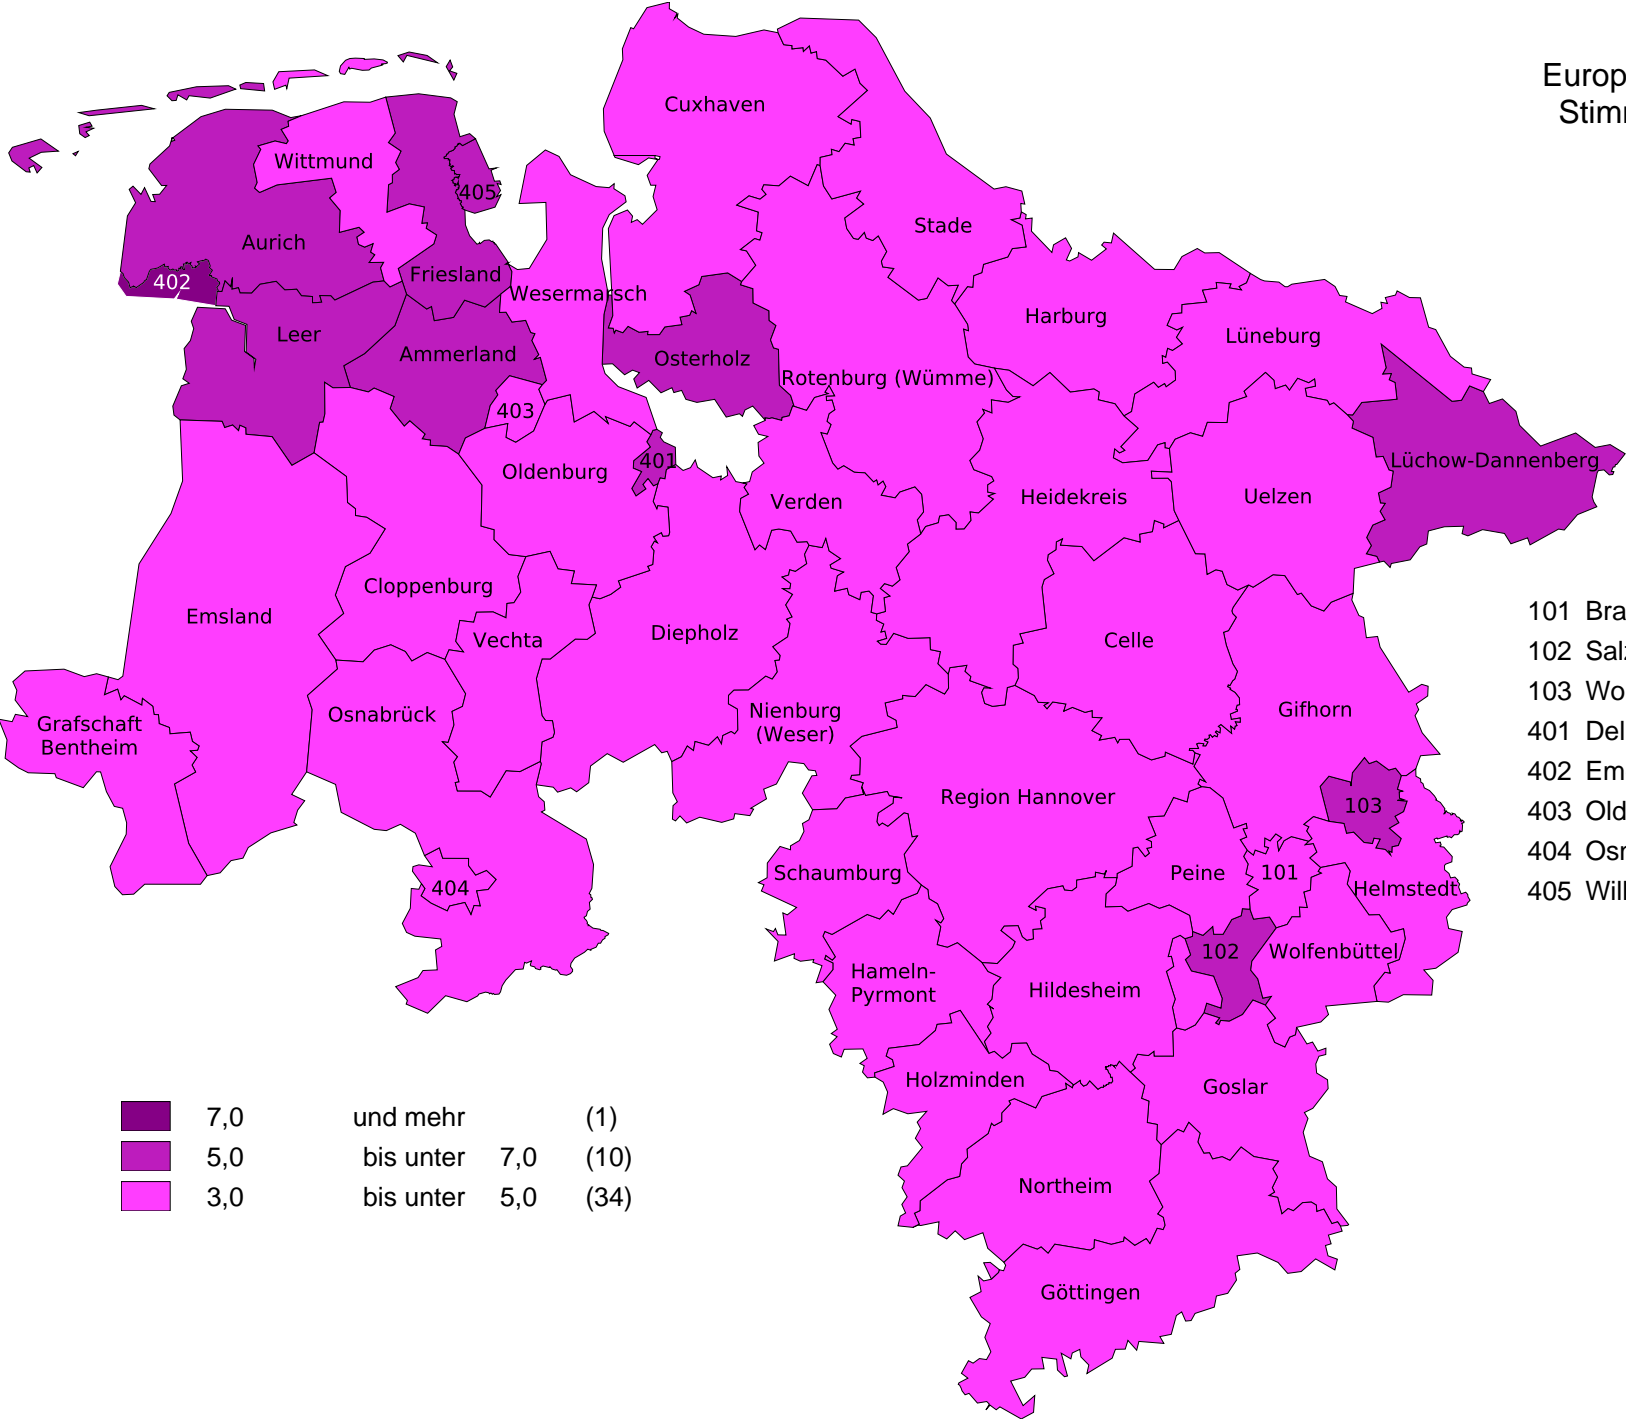

Europawahl 2024 in Niedersachsen  
Stimmenanteile der Partei "BSW"

- 101 Braunschweig, Stadt
- 102 Salzgitter, Stadt
- 103 Wolfsburg, Stadt
- 401 Delmenhorst, Stadt
- 402 Emden, Stadt
- 403 Oldenburg (Oldb), Stadt
- 404 Osnabrück, Stadt
- 405 Wilhelmshaven, Stadt

	7,0	und mehr	(1)
	5,0	bis unter 7,0	(10)
	3,0	bis unter 5,0	(34)