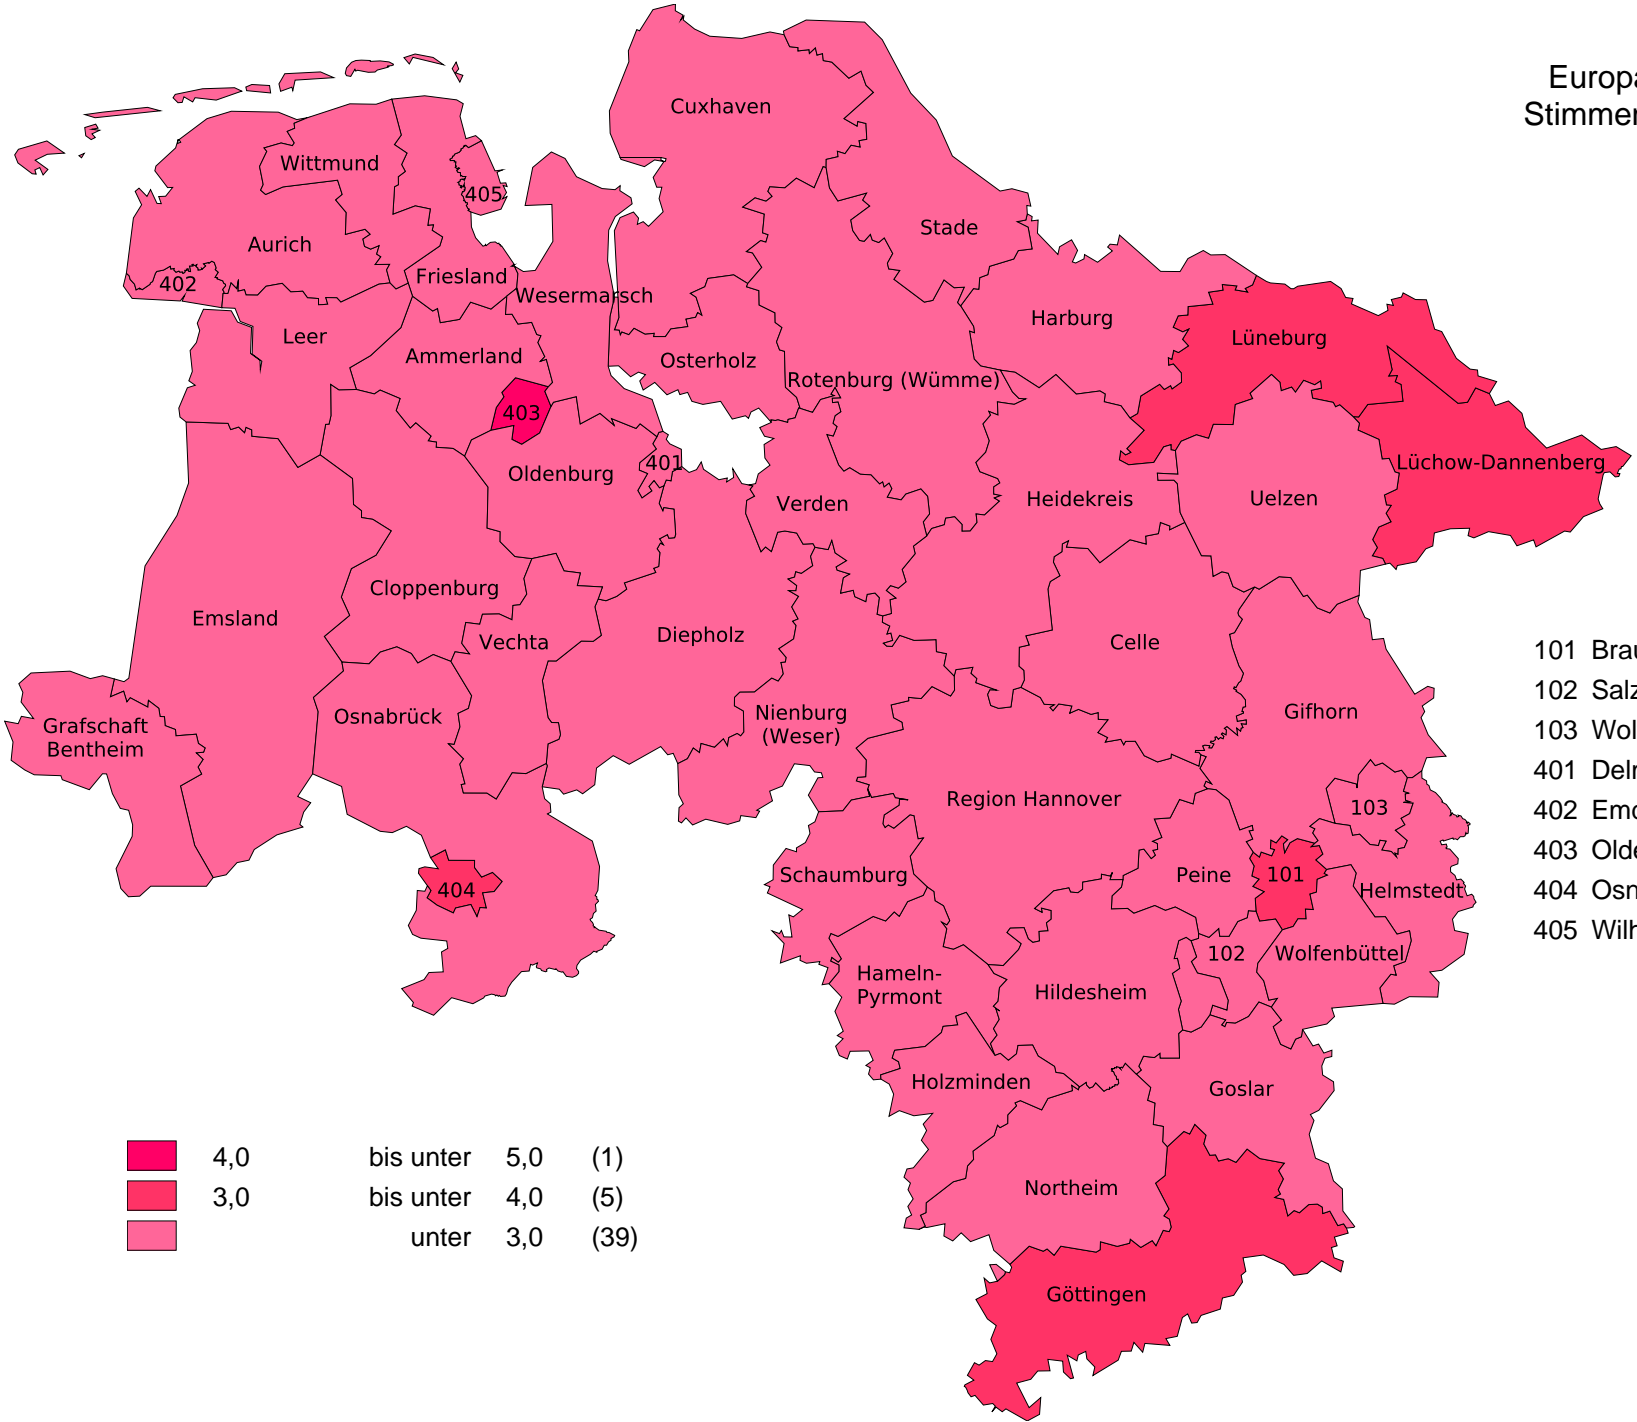

Europawahl 2024 in Niedersachsen  
Stimmenanteile der Partei "DIE LINKE"

- 101 Braunschweig, Stadt
- 102 Salzgitter, Stadt
- 103 Wolfsburg, Stadt
- 401 Delmenhorst, Stadt
- 402 Emden, Stadt
- 403 Oldenburg (Oldb), Stadt
- 404 Osnabrück, Stadt
- 405 Wilhelmshaven, Stadt

	4,0	bis unter	5,0	(1)
	3,0	bis unter	4,0	(5)
		unter	3,0	(39)