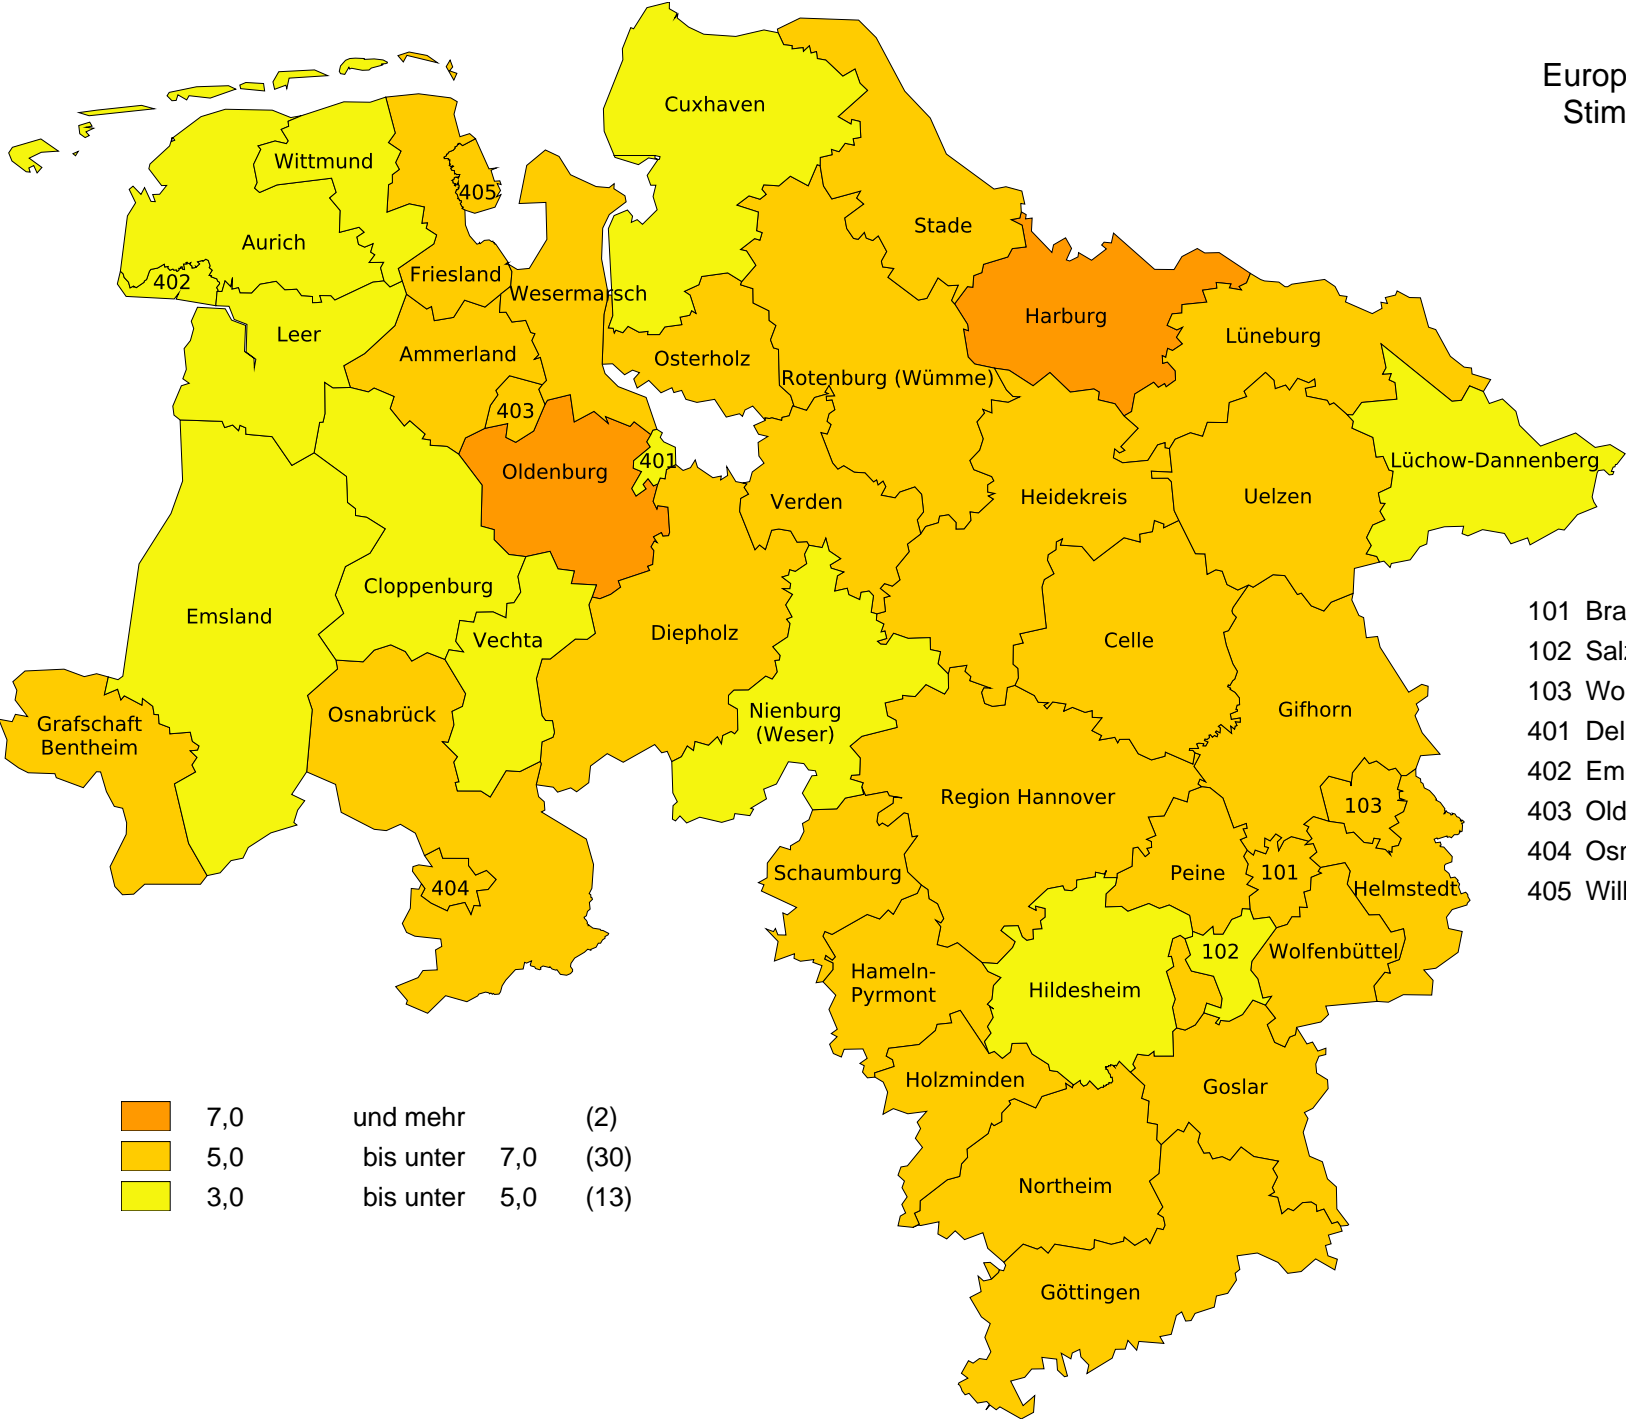

Europawahl 2024 in Niedersachsen
Stimmenanteile der Partei "FDP"

- 101 Braunschweig, Stadt
- 102 Salzgitter, Stadt
- 103 Wolfsburg, Stadt
- 401 Delmenhorst, Stadt
- 402 Emden, Stadt
- 403 Oldenburg (Oldb), Stadt
- 404 Osnabrück, Stadt
- 405 Wilhelmshaven, Stadt

| | | | |
|--|-----|---------------|------|
| | 7,0 | und mehr | (2) |
| | 5,0 | bis unter 7,0 | (30) |
| | 3,0 | bis unter 5,0 | (13) |