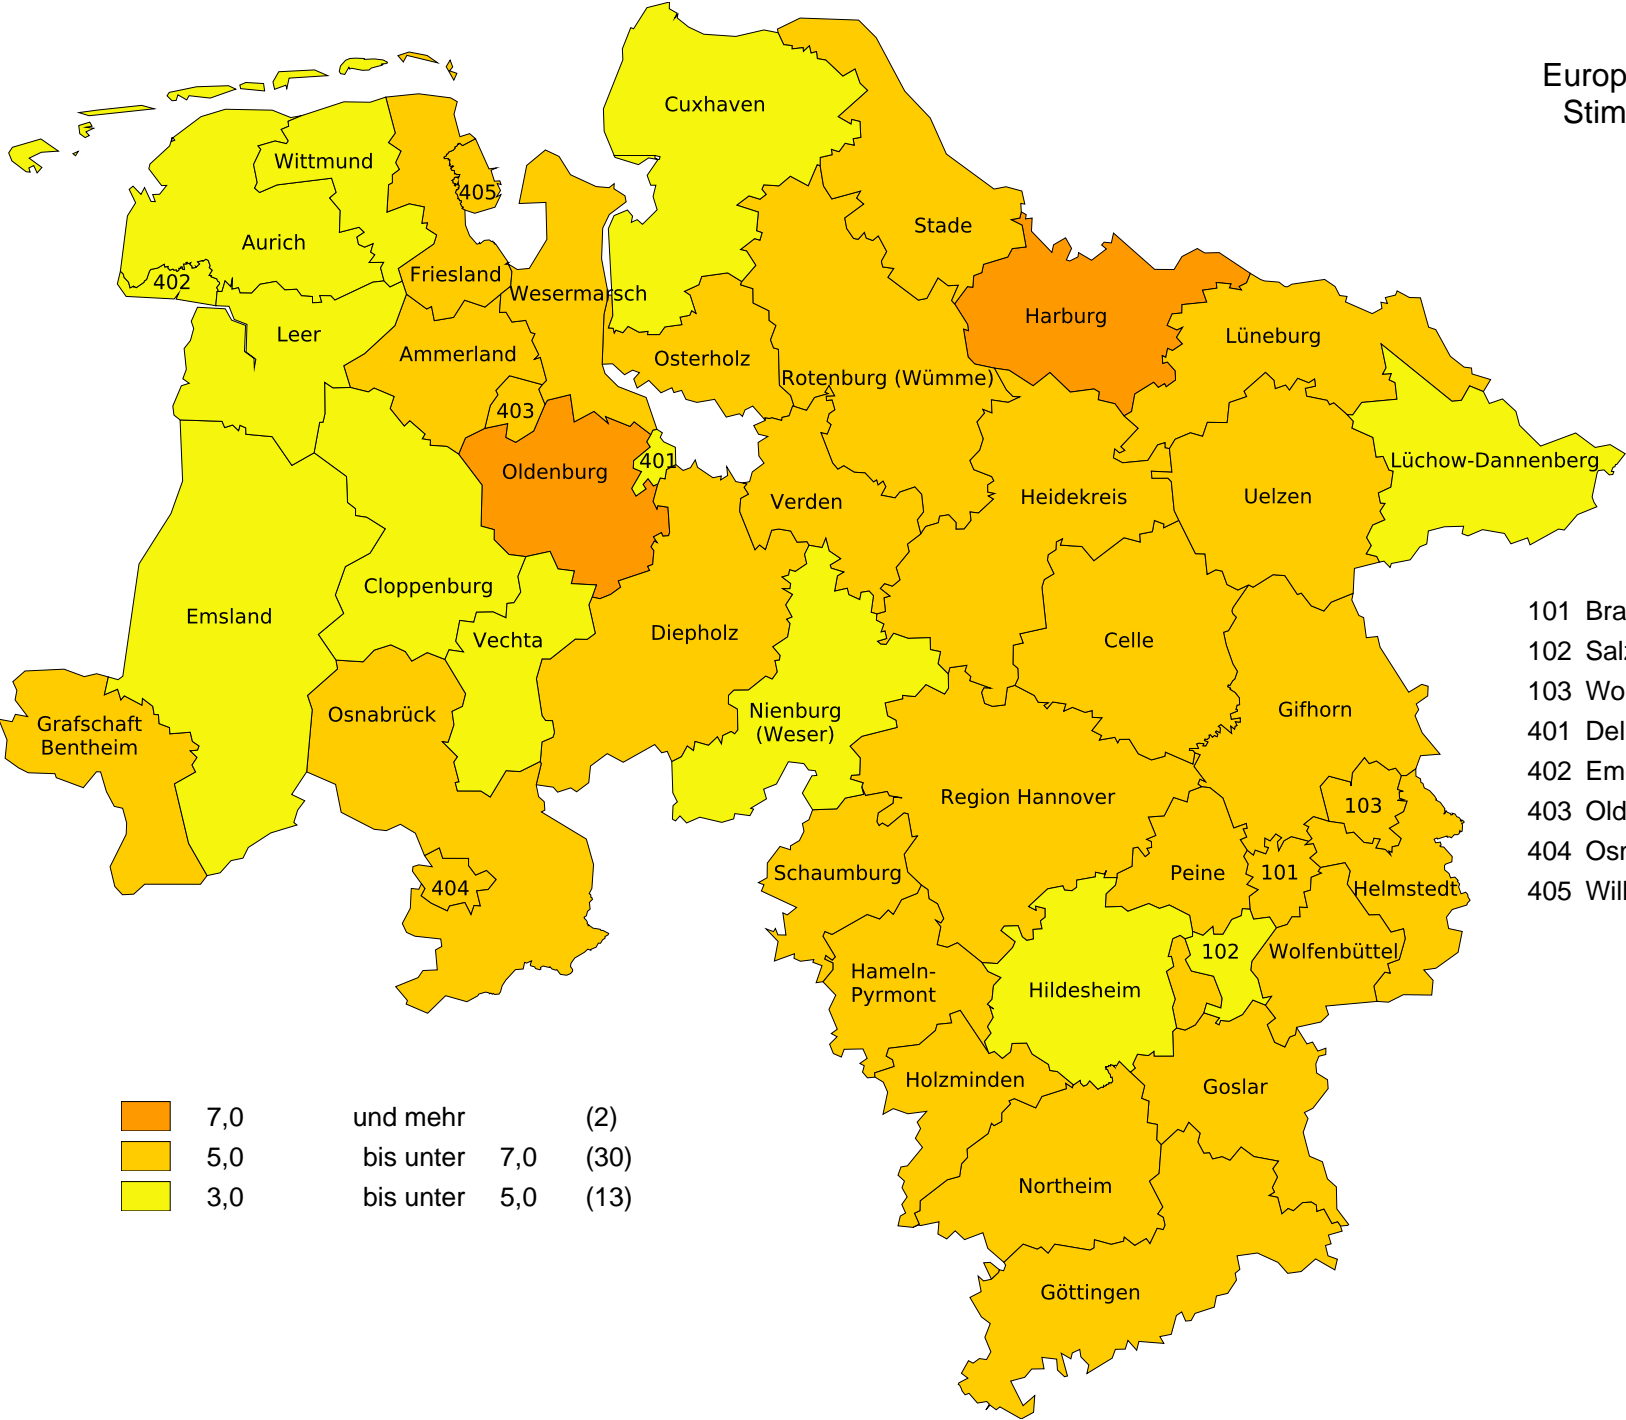

Europawahl 2024 in Niedersachsen  
Stimmenanteile der Partei "FDP"

- 101 Braunschweig, Stadt
- 102 Salzgitter, Stadt
- 103 Wolfsburg, Stadt
- 401 Delmenhorst, Stadt
- 402 Emden, Stadt
- 403 Oldenburg (Oldb), Stadt
- 404 Osnabrück, Stadt
- 405 Wilhelmshaven, Stadt

	7,0	und mehr	(2)
	5,0	bis unter 7,0	(30)
	3,0	bis unter 5,0	(13)