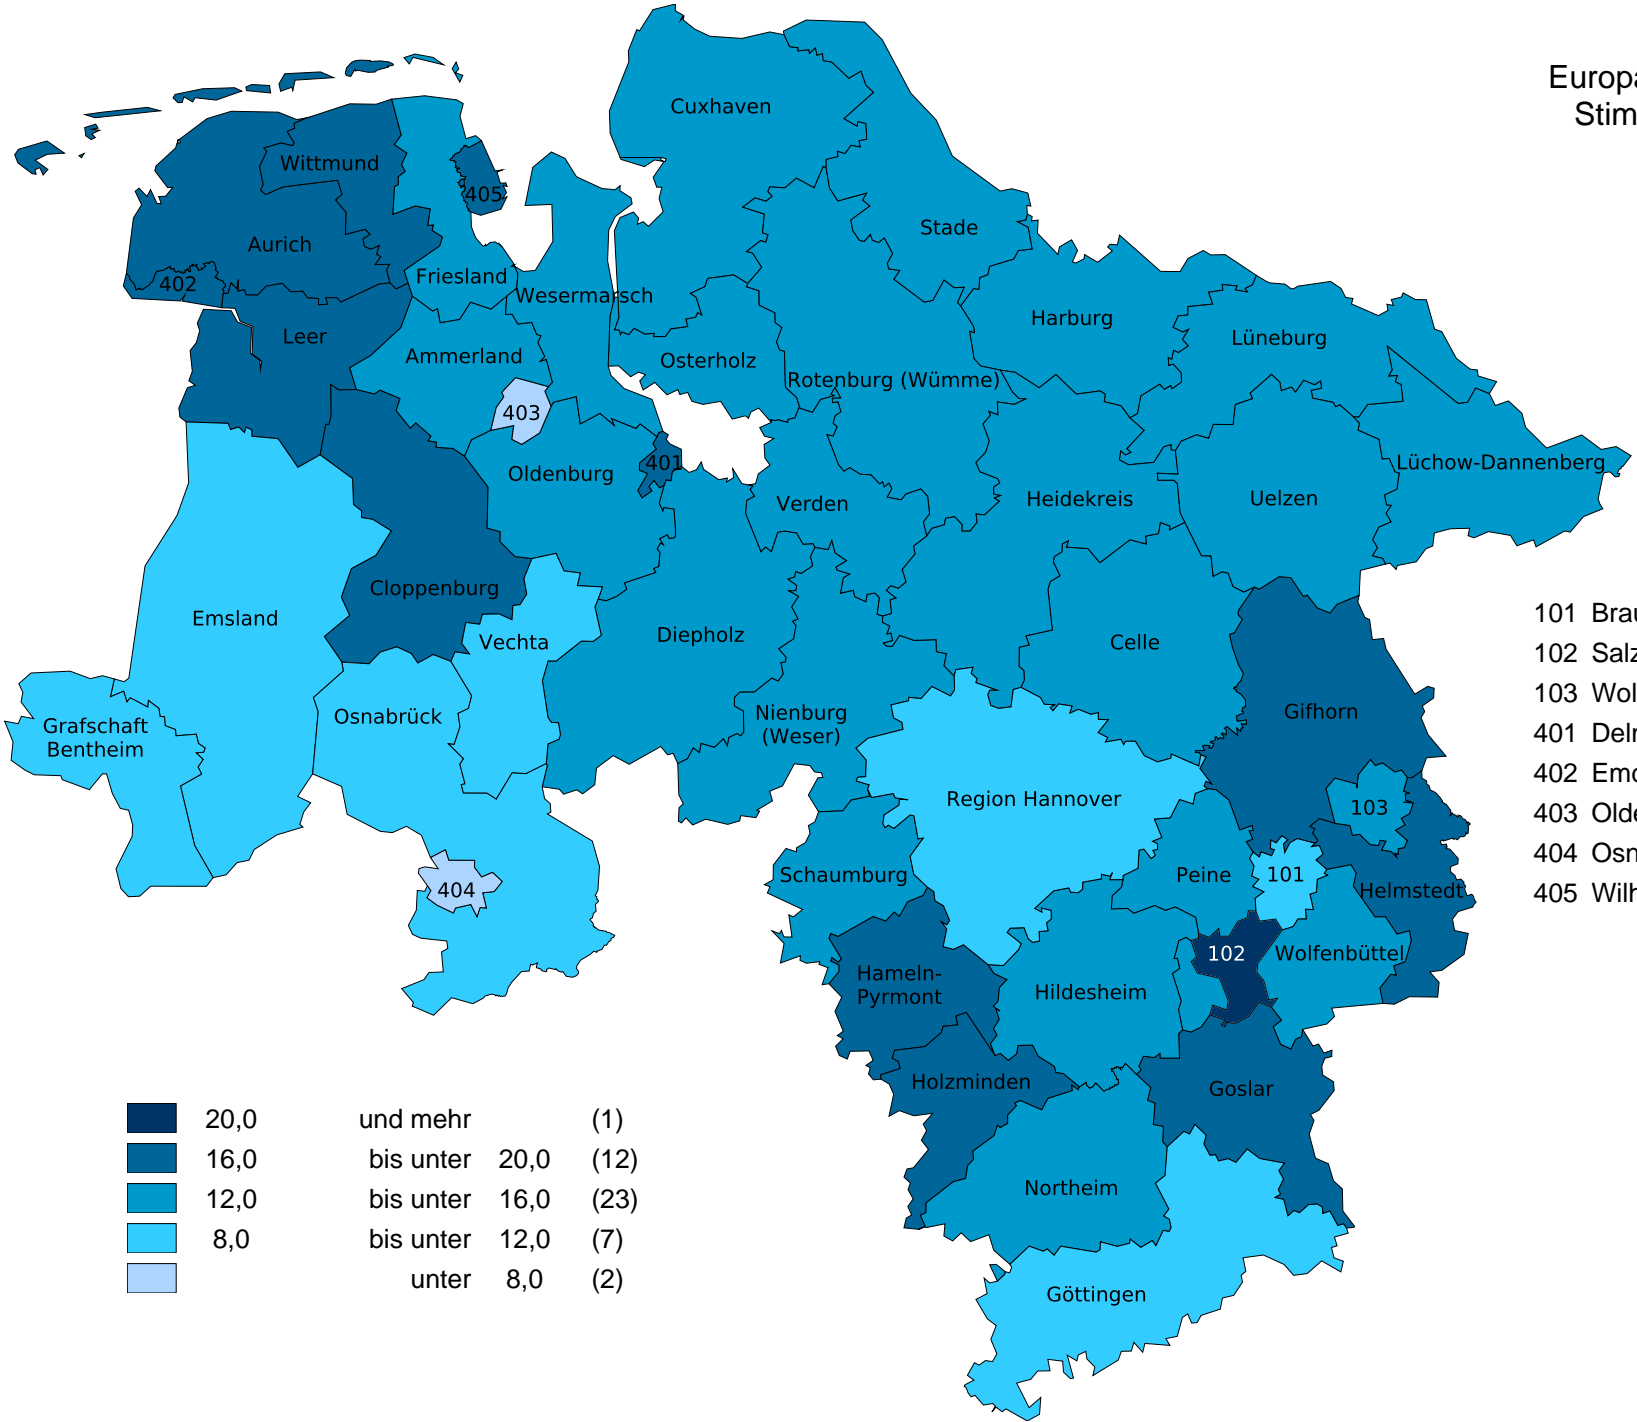

Europawahl 2024 in Niedersachsen
Stimmenanteile der Partei "AfD"

- 101 Braunschweig, Stadt
- 102 Salzgitter, Stadt
- 103 Wolfsburg, Stadt
- 401 Delmenhorst, Stadt
- 402 Emden, Stadt
- 403 Oldenburg (Oldb), Stadt
- 404 Osnabrück, Stadt
- 405 Wilhelmshaven, Stadt

	20,0	und mehr	(1)
	16,0	bis unter 20,0	(12)
	12,0	bis unter 16,0	(23)
	8,0	bis unter 12,0	(7)
		unter 8,0	(2)