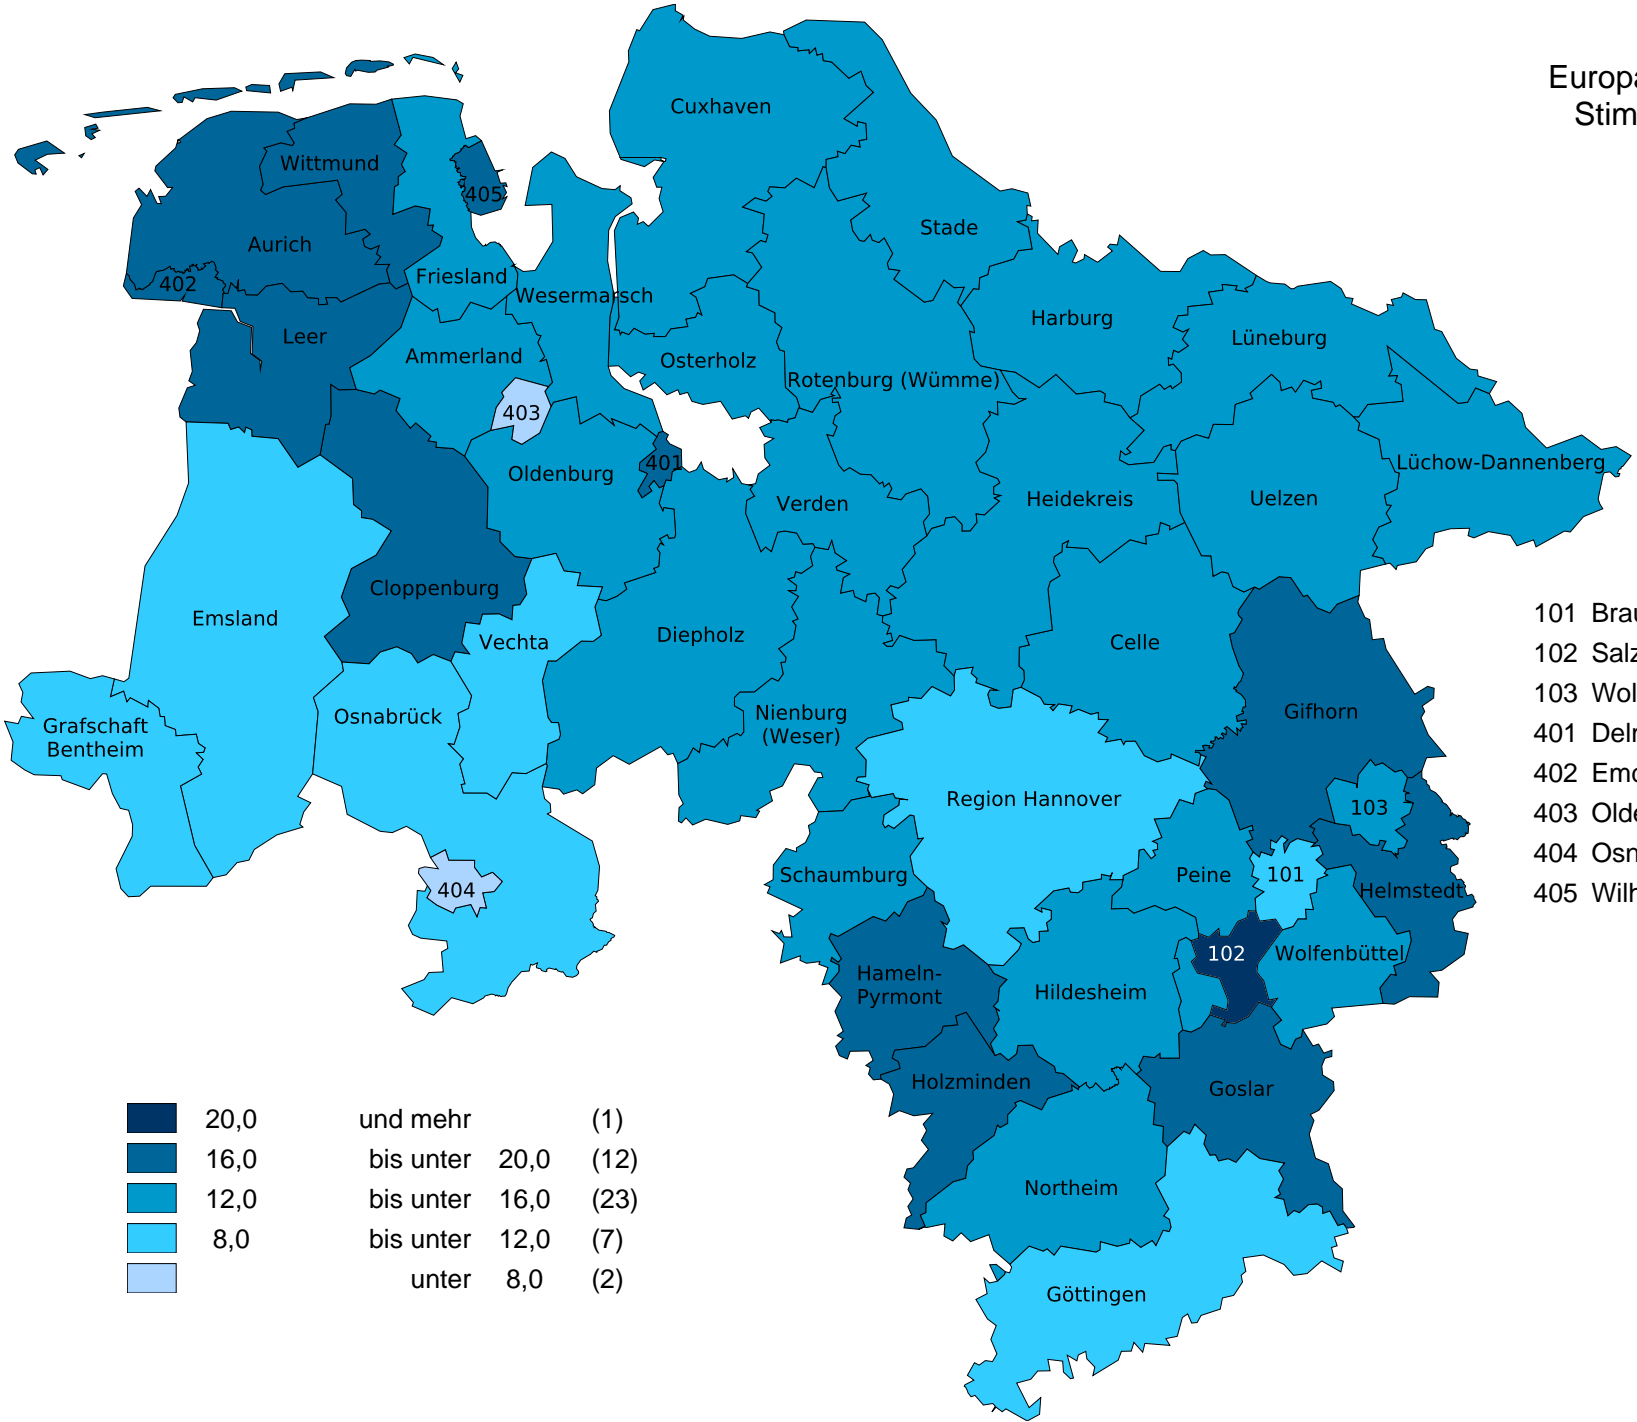

Europawahl 2024 in Niedersachsen  
Stimmenanteile der Partei "AfD"

- 101 Braunschweig, Stadt
- 102 Salzgitter, Stadt
- 103 Wolfsburg, Stadt
- 401 Delmenhorst, Stadt
- 402 Emden, Stadt
- 403 Oldenburg (Oldb), Stadt
- 404 Osnabrück, Stadt
- 405 Wilhelmshaven, Stadt

|  |      |                |      |
|--|------|----------------|------|
|  | 20,0 | und mehr       | (1)  |
|  | 16,0 | bis unter 20,0 | (12) |
|  | 12,0 | bis unter 16,0 | (23) |
|  | 8,0  | bis unter 12,0 | (7)  |
|  |      | unter 8,0      | (2)  |