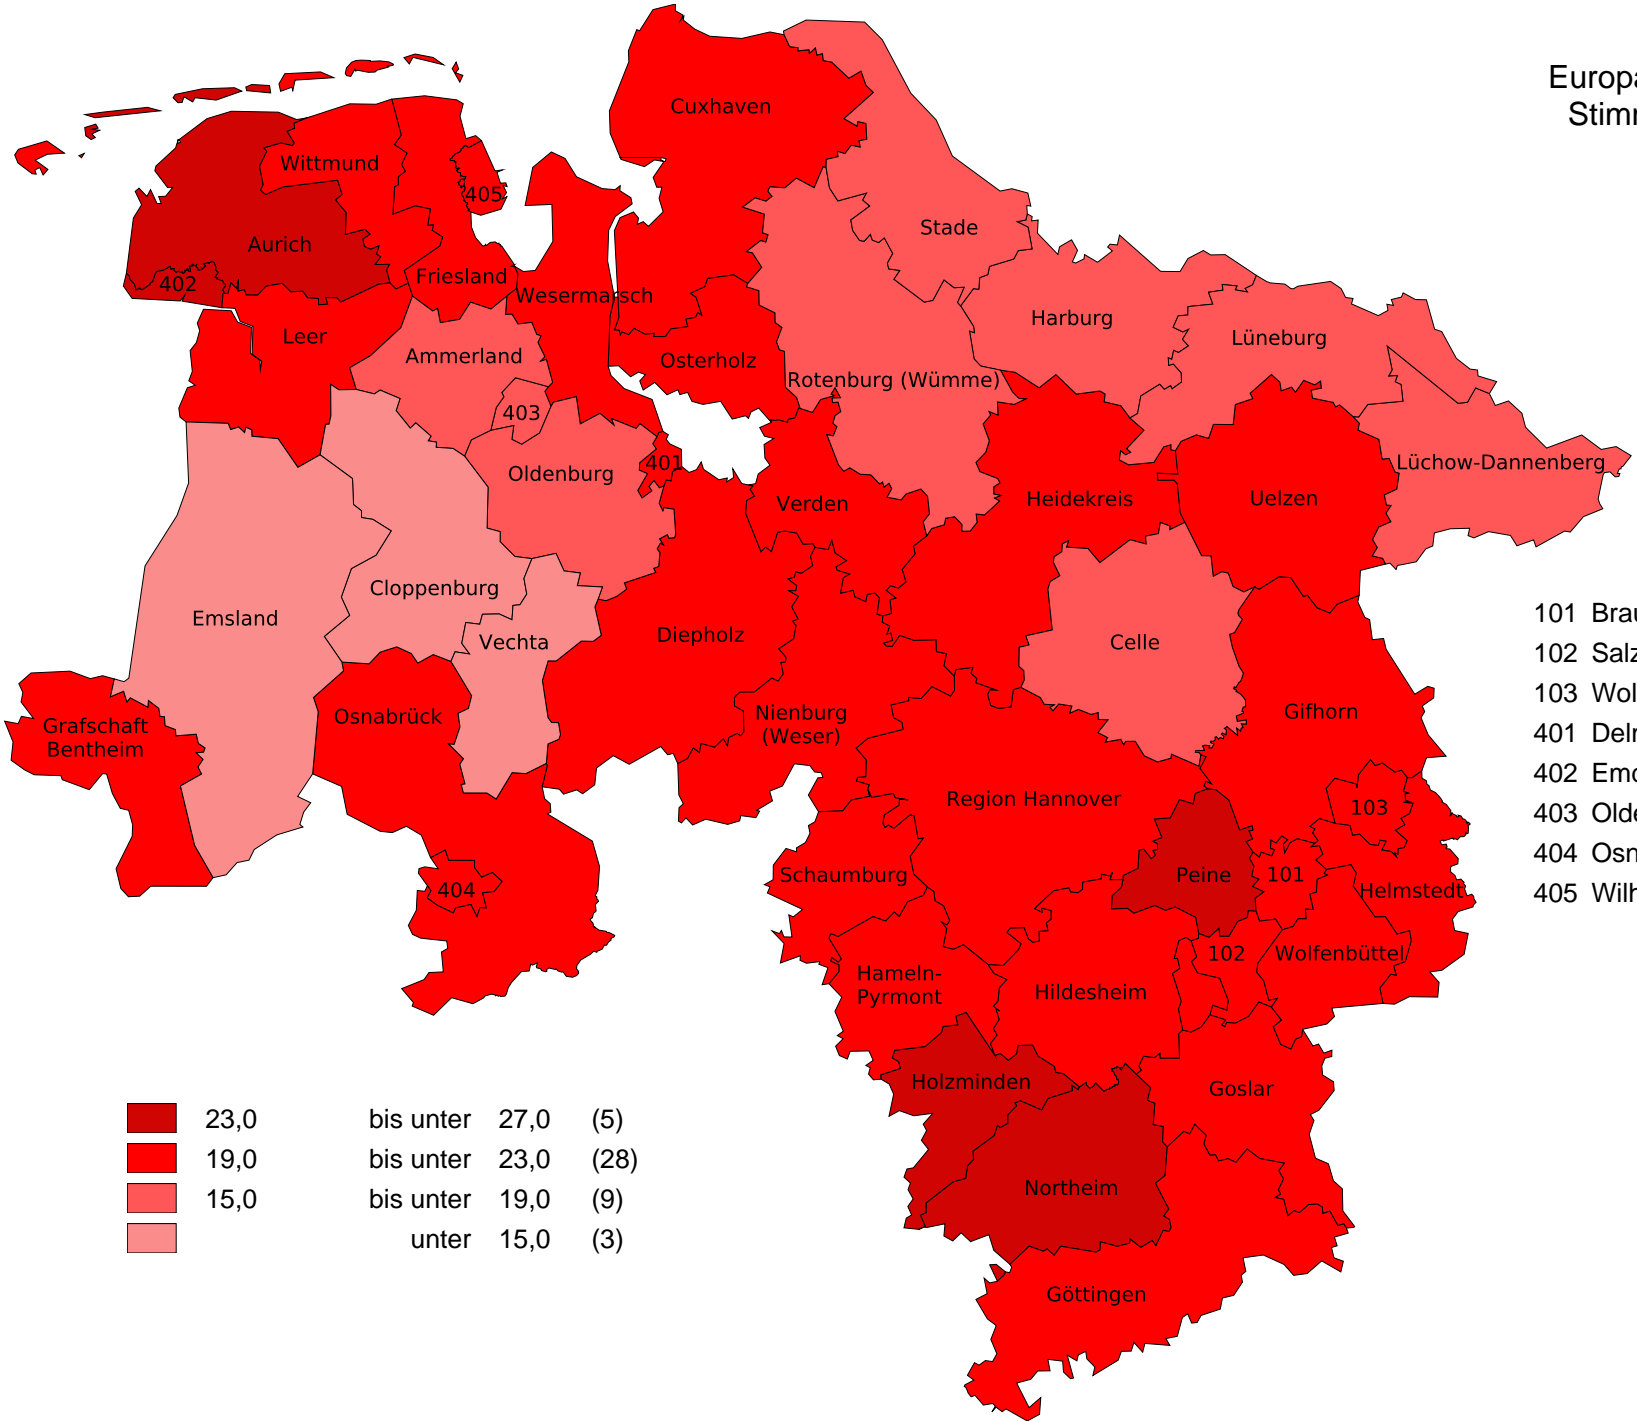

Europawahl 2024 in Niedersachsen  
Stimmenanteile der Partei "SPD"

- 101 Braunschweig, Stadt
- 102 Salzgitter, Stadt
- 103 Wolfsburg, Stadt
- 401 Delmenhorst, Stadt
- 402 Emden, Stadt
- 403 Oldenburg (Oldb), Stadt
- 404 Osnabrück, Stadt
- 405 Wilhelmshaven, Stadt

	23,0	bis unter	27,0	(5)
	19,0	bis unter	23,0	(28)
	15,0	bis unter	19,0	(9)
		unter	15,0	(3)