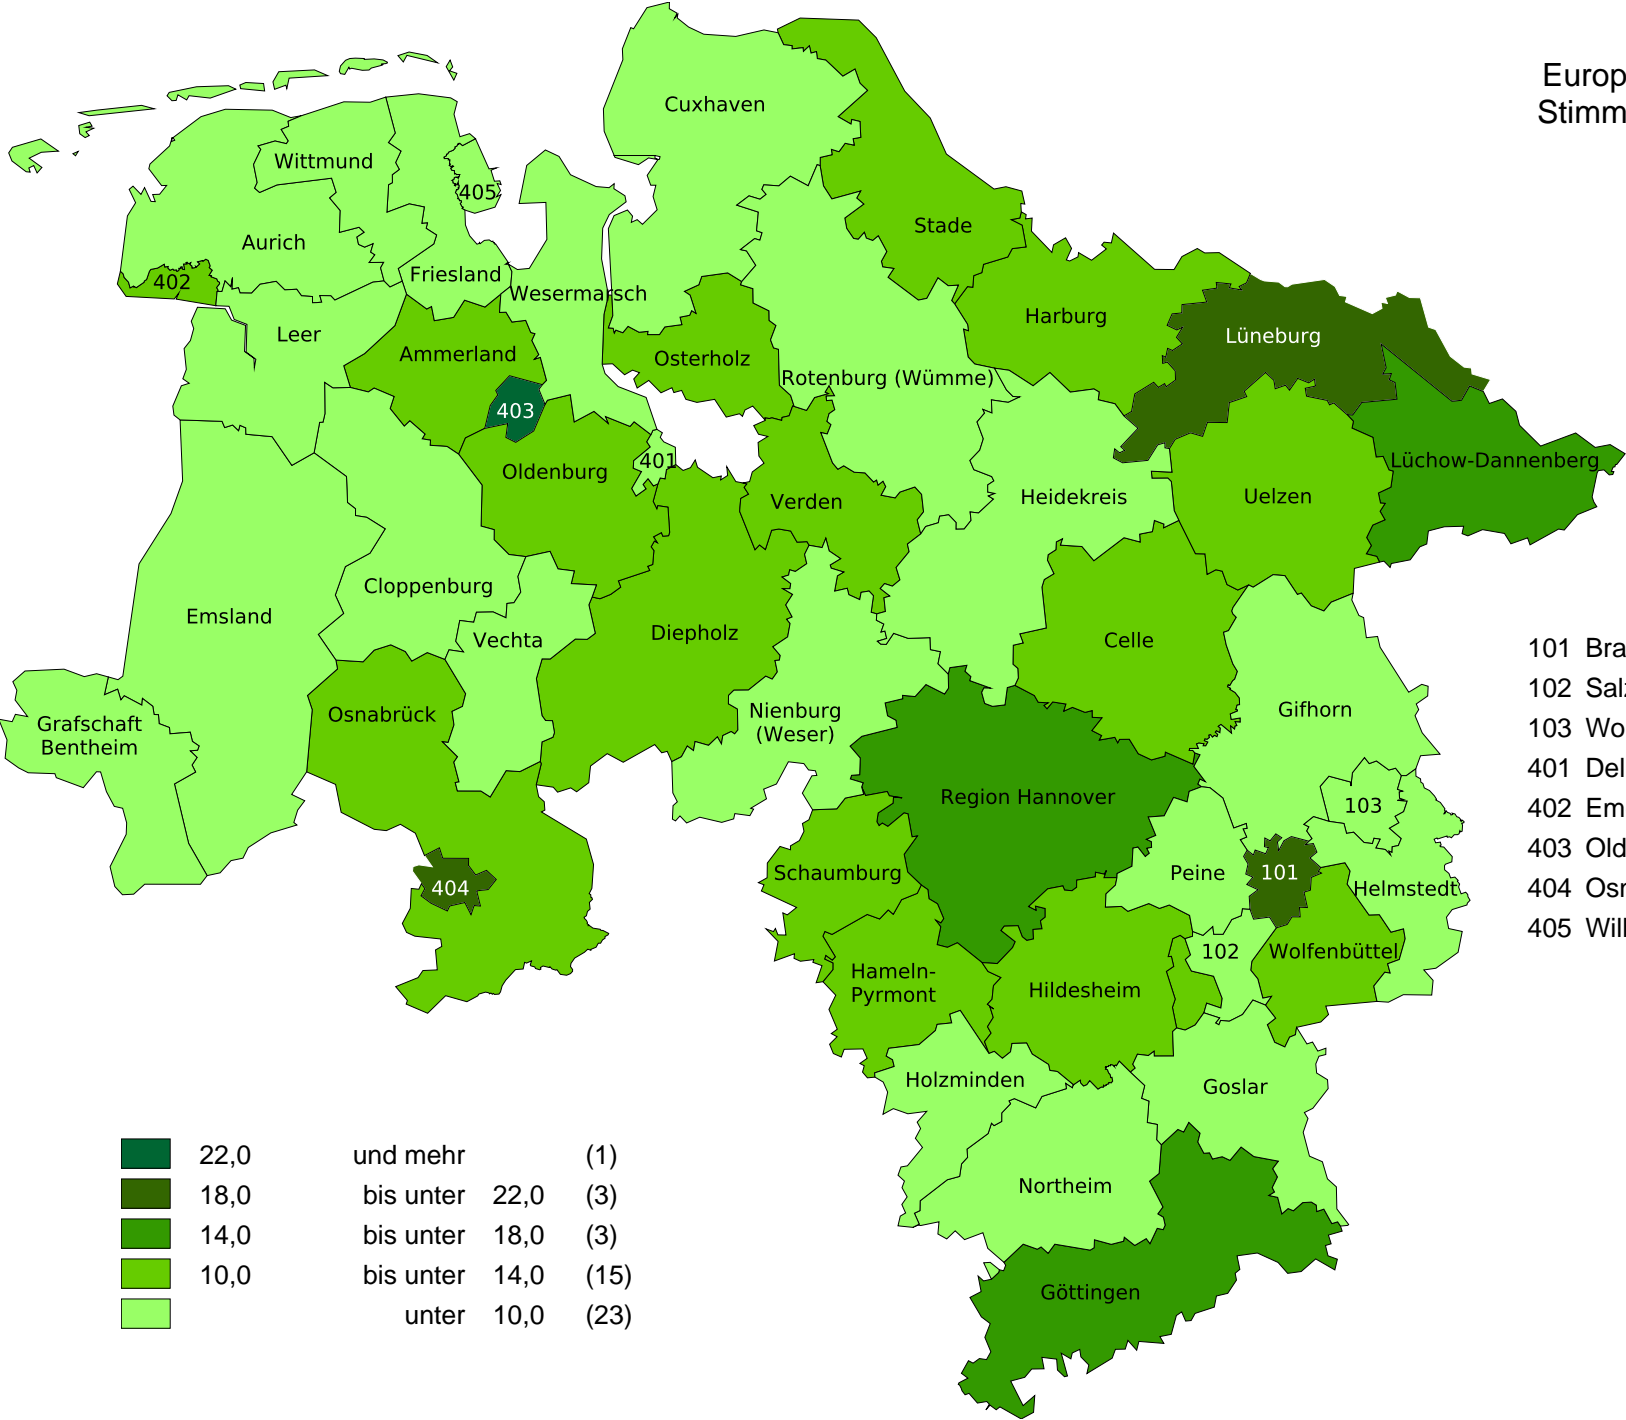

Europawahl 2024 in Niedersachsen
Stimmenanteile der Partei "GRÜNE"

- 101 Braunschweig, Stadt
- 102 Salzgitter, Stadt
- 103 Wolfsburg, Stadt
- 401 Delmenhorst, Stadt
- 402 Emden, Stadt
- 403 Oldenburg (Oldb), Stadt
- 404 Osnabrück, Stadt
- 405 Wilhelmshaven, Stadt

	22,0	und mehr	(1)
	18,0	bis unter 22,0	(3)
	14,0	bis unter 18,0	(3)
	10,0	bis unter 14,0	(15)
		unter 10,0	(23)