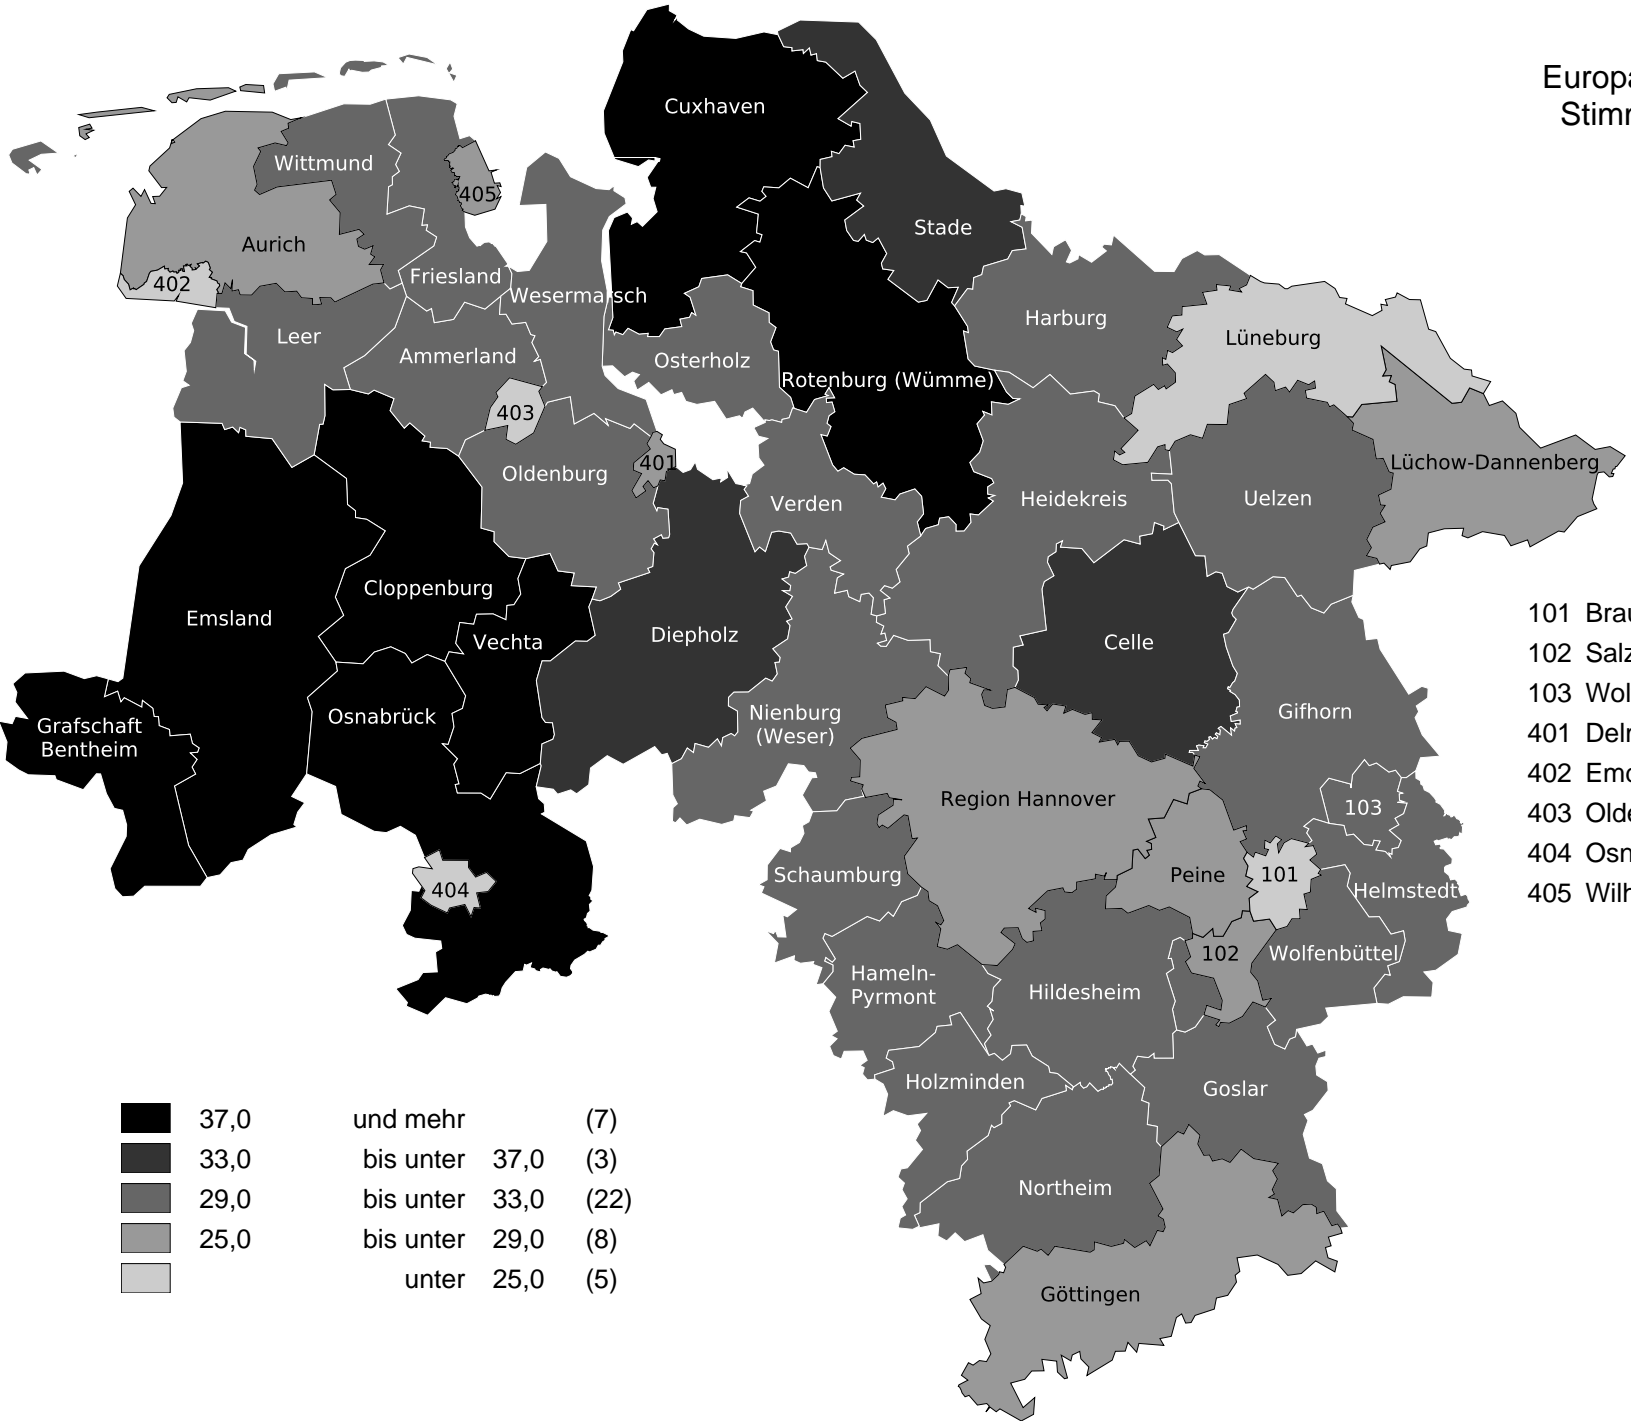

Europawahl 2024 in Niedersachsen  
Stimmenanteile der Partei "CDU"

- 101 Braunschweig, Stadt
- 102 Salzgitter, Stadt
- 103 Wolfsburg, Stadt
- 401 Delmenhorst, Stadt
- 402 Emden, Stadt
- 403 Oldenburg (Oldb), Stadt
- 404 Osnabrück, Stadt
- 405 Wilhelmshaven, Stadt

	37,0	und mehr	(7)
	33,0	bis unter 37,0	(3)
	29,0	bis unter 33,0	(22)
	25,0	bis unter 29,0	(8)
		unter 25,0	(5)