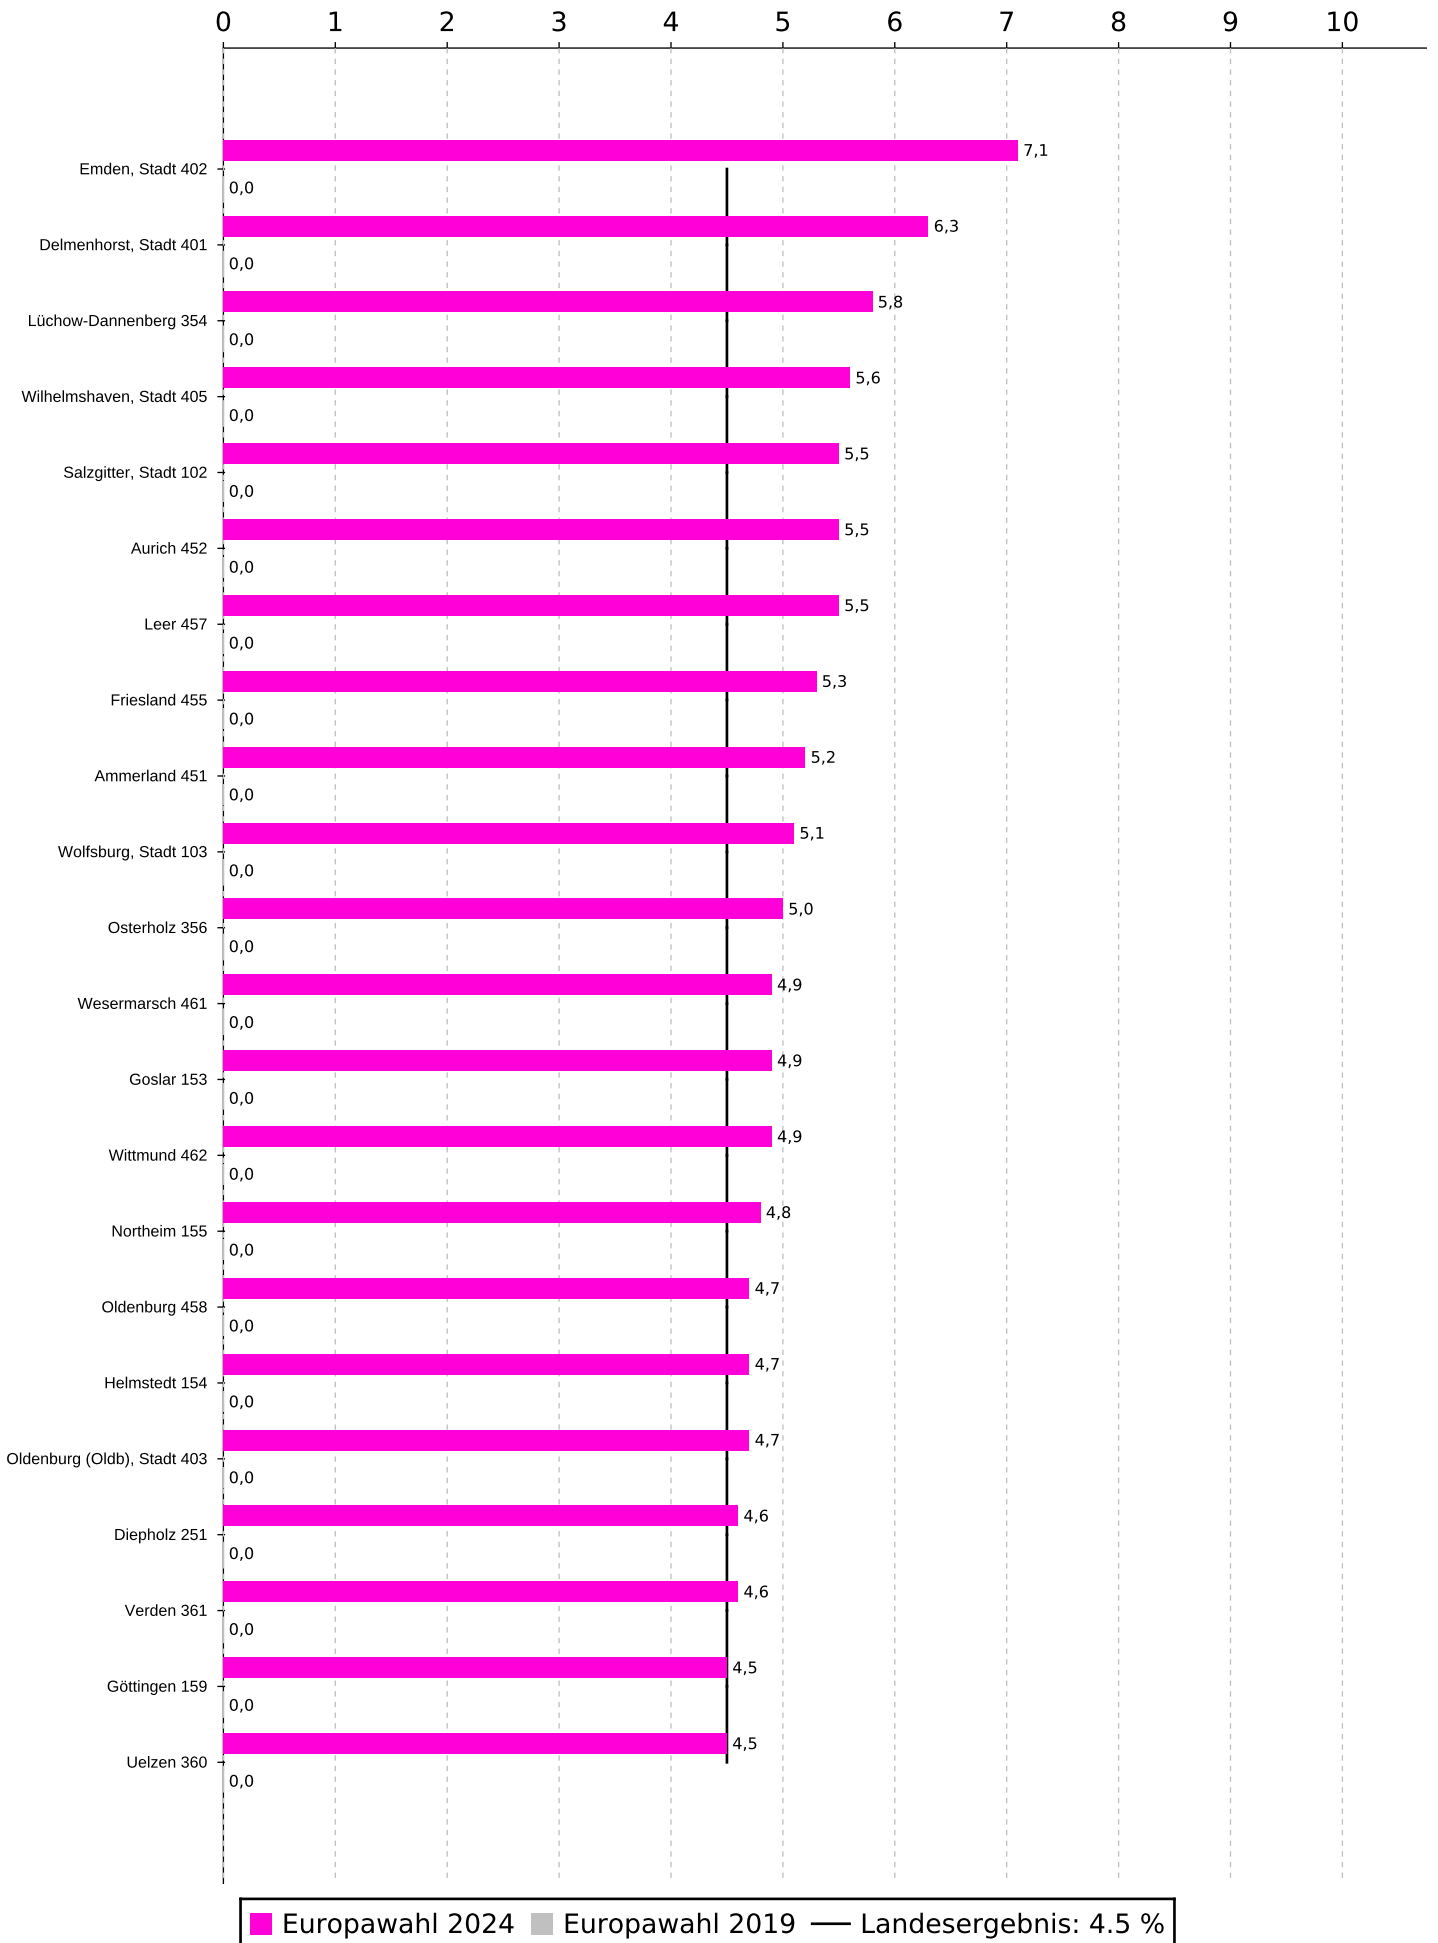

# Stimmenanteile der Partei BSW bei der Europawahl 2024 in Niedersachsen