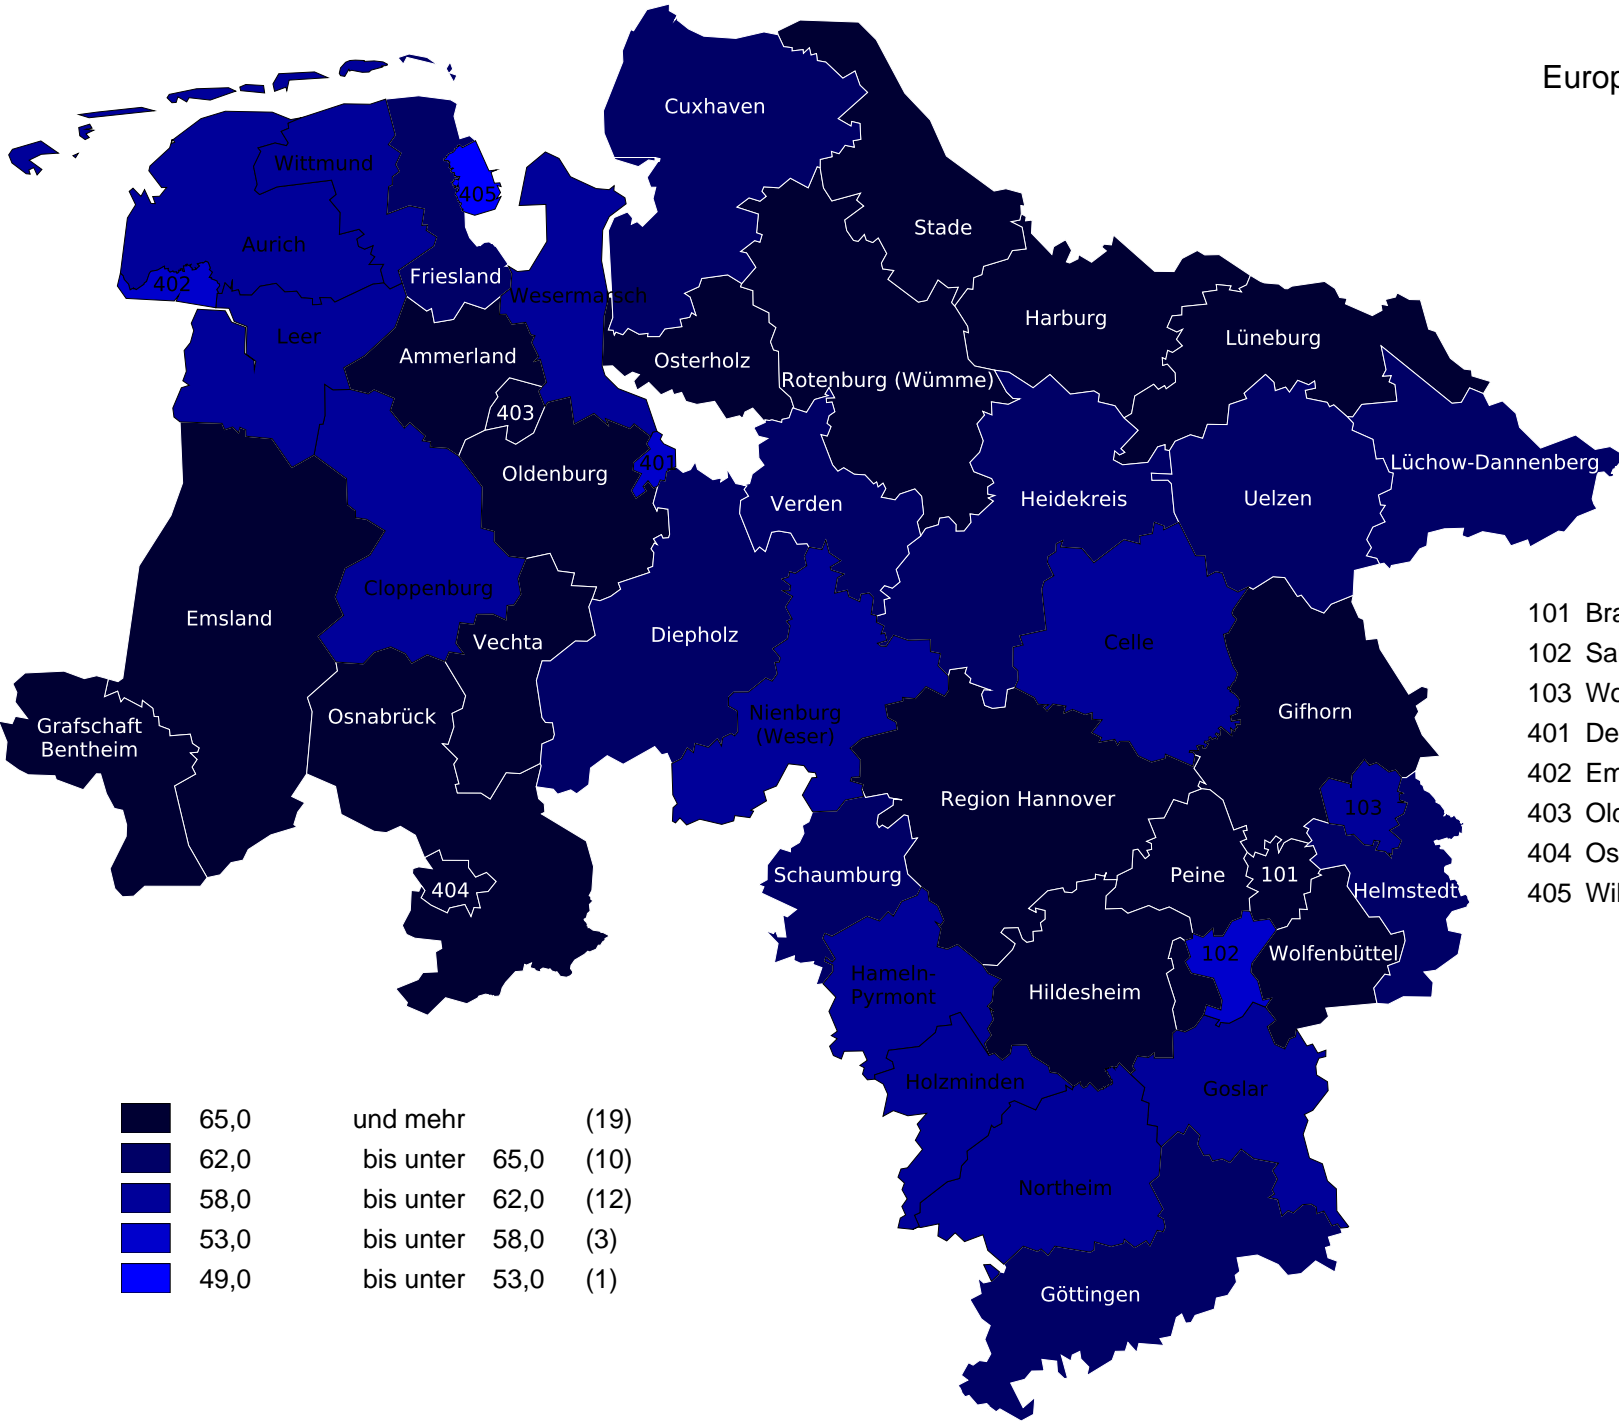

# Europawahl 2024 in Niedersachsen Wahlbeteiligung

- 101 Braunschweig, Stadt
- 102 Salzgitter, Stadt
- 103 Wolfsburg, Stadt
- 401 Delmenhorst, Stadt
- 402 Emden, Stadt
- 403 Oldenburg (Oldb), Stadt
- 404 Osnabrück, Stadt
- 405 Wilhelmshaven, Stadt

	65,0	und mehr	(19)
	62,0	bis unter 65,0	(10)
	58,0	bis unter 62,0	(12)
	53,0	bis unter 58,0	(3)
	49,0	bis unter 53,0	(1)