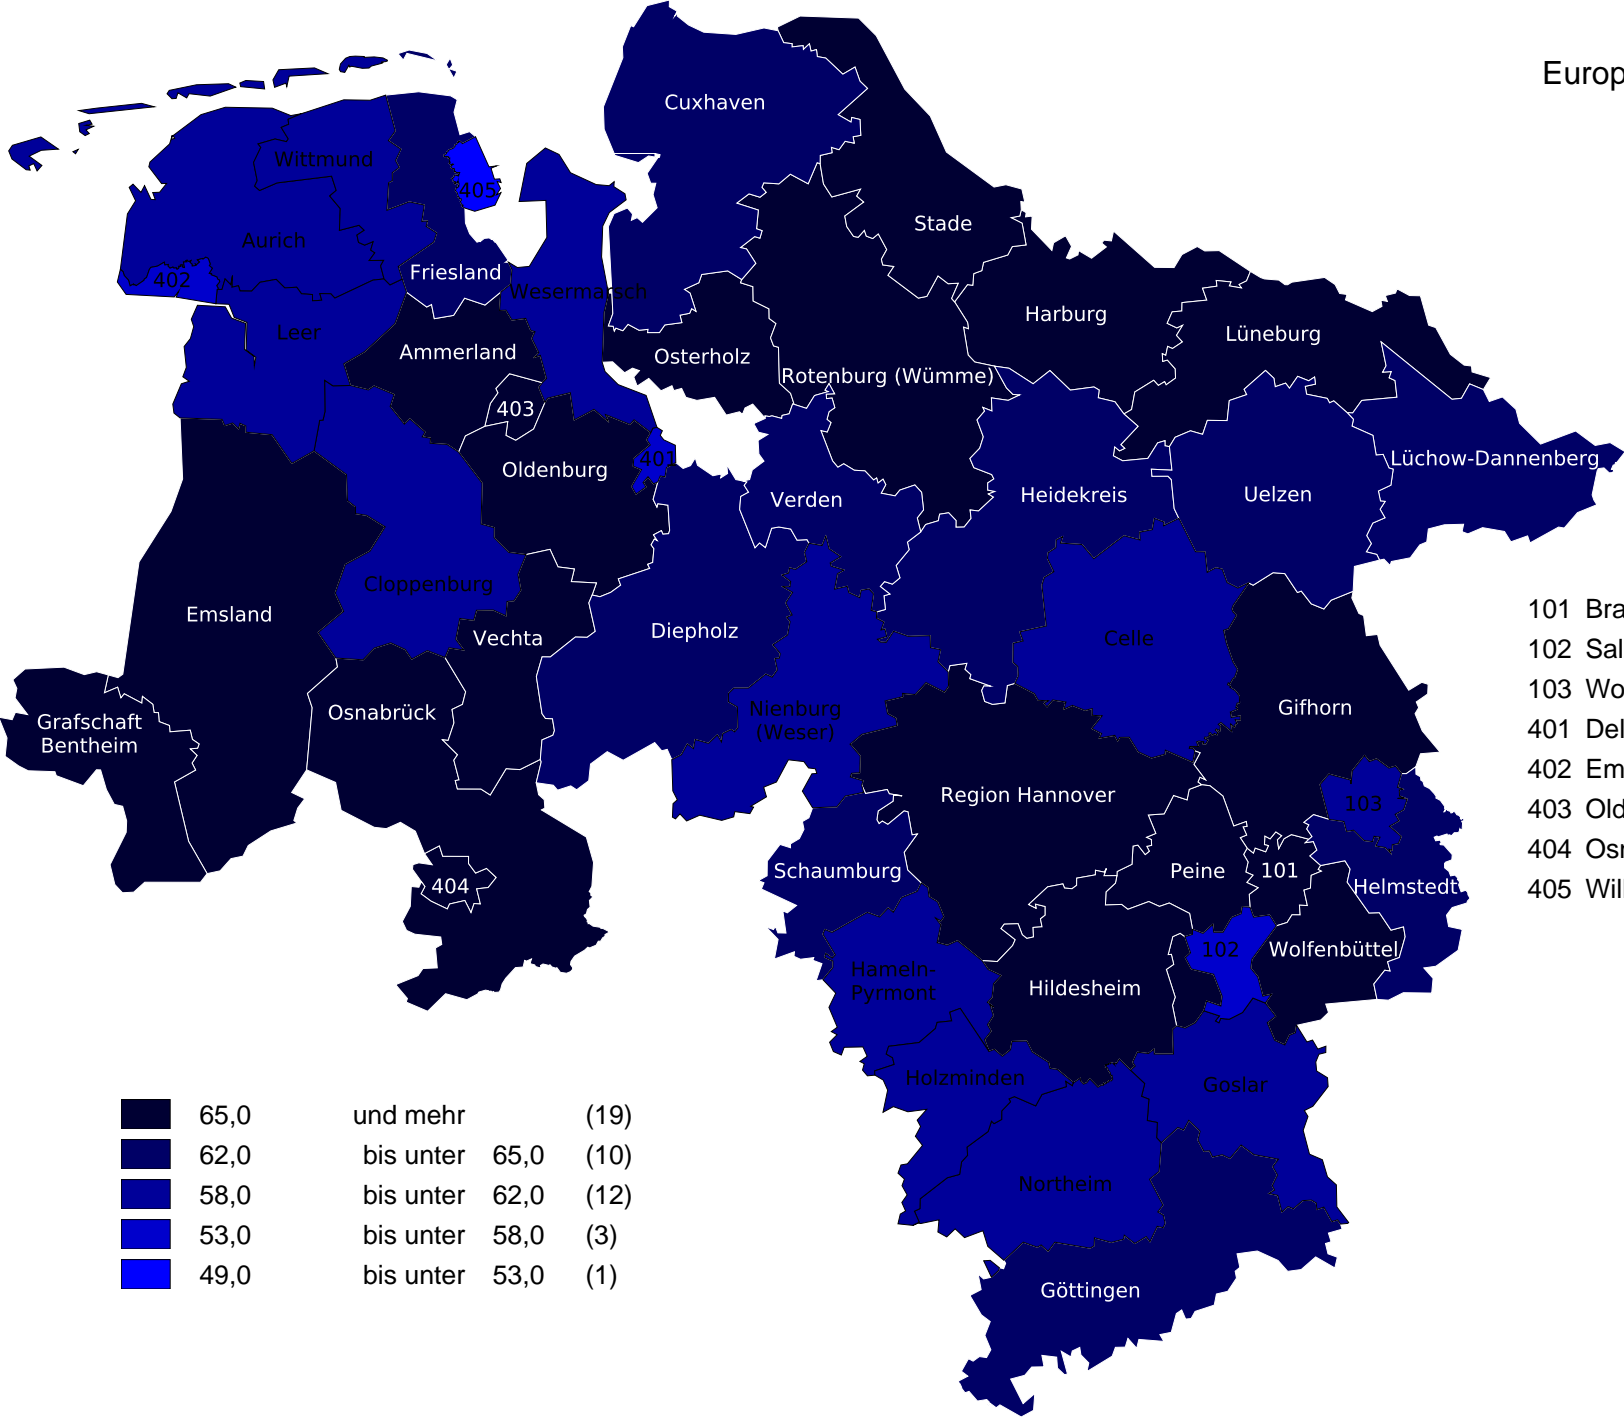

Europawahl 2024 in Niedersachsen Wahlbeteiligung

- 101 Braunschweig, Stadt
- 102 Salzgitter, Stadt
- 103 Wolfsburg, Stadt
- 401 Delmenhorst, Stadt
- 402 Emden, Stadt
- 403 Oldenburg (Oldb), Stadt
- 404 Osnabrück, Stadt
- 405 Wilhelmshaven, Stadt

	65,0	und mehr	(19)
	62,0	bis unter 65,0	(10)
	58,0	bis unter 62,0	(12)
	53,0	bis unter 58,0	(3)
	49,0	bis unter 53,0	(1)