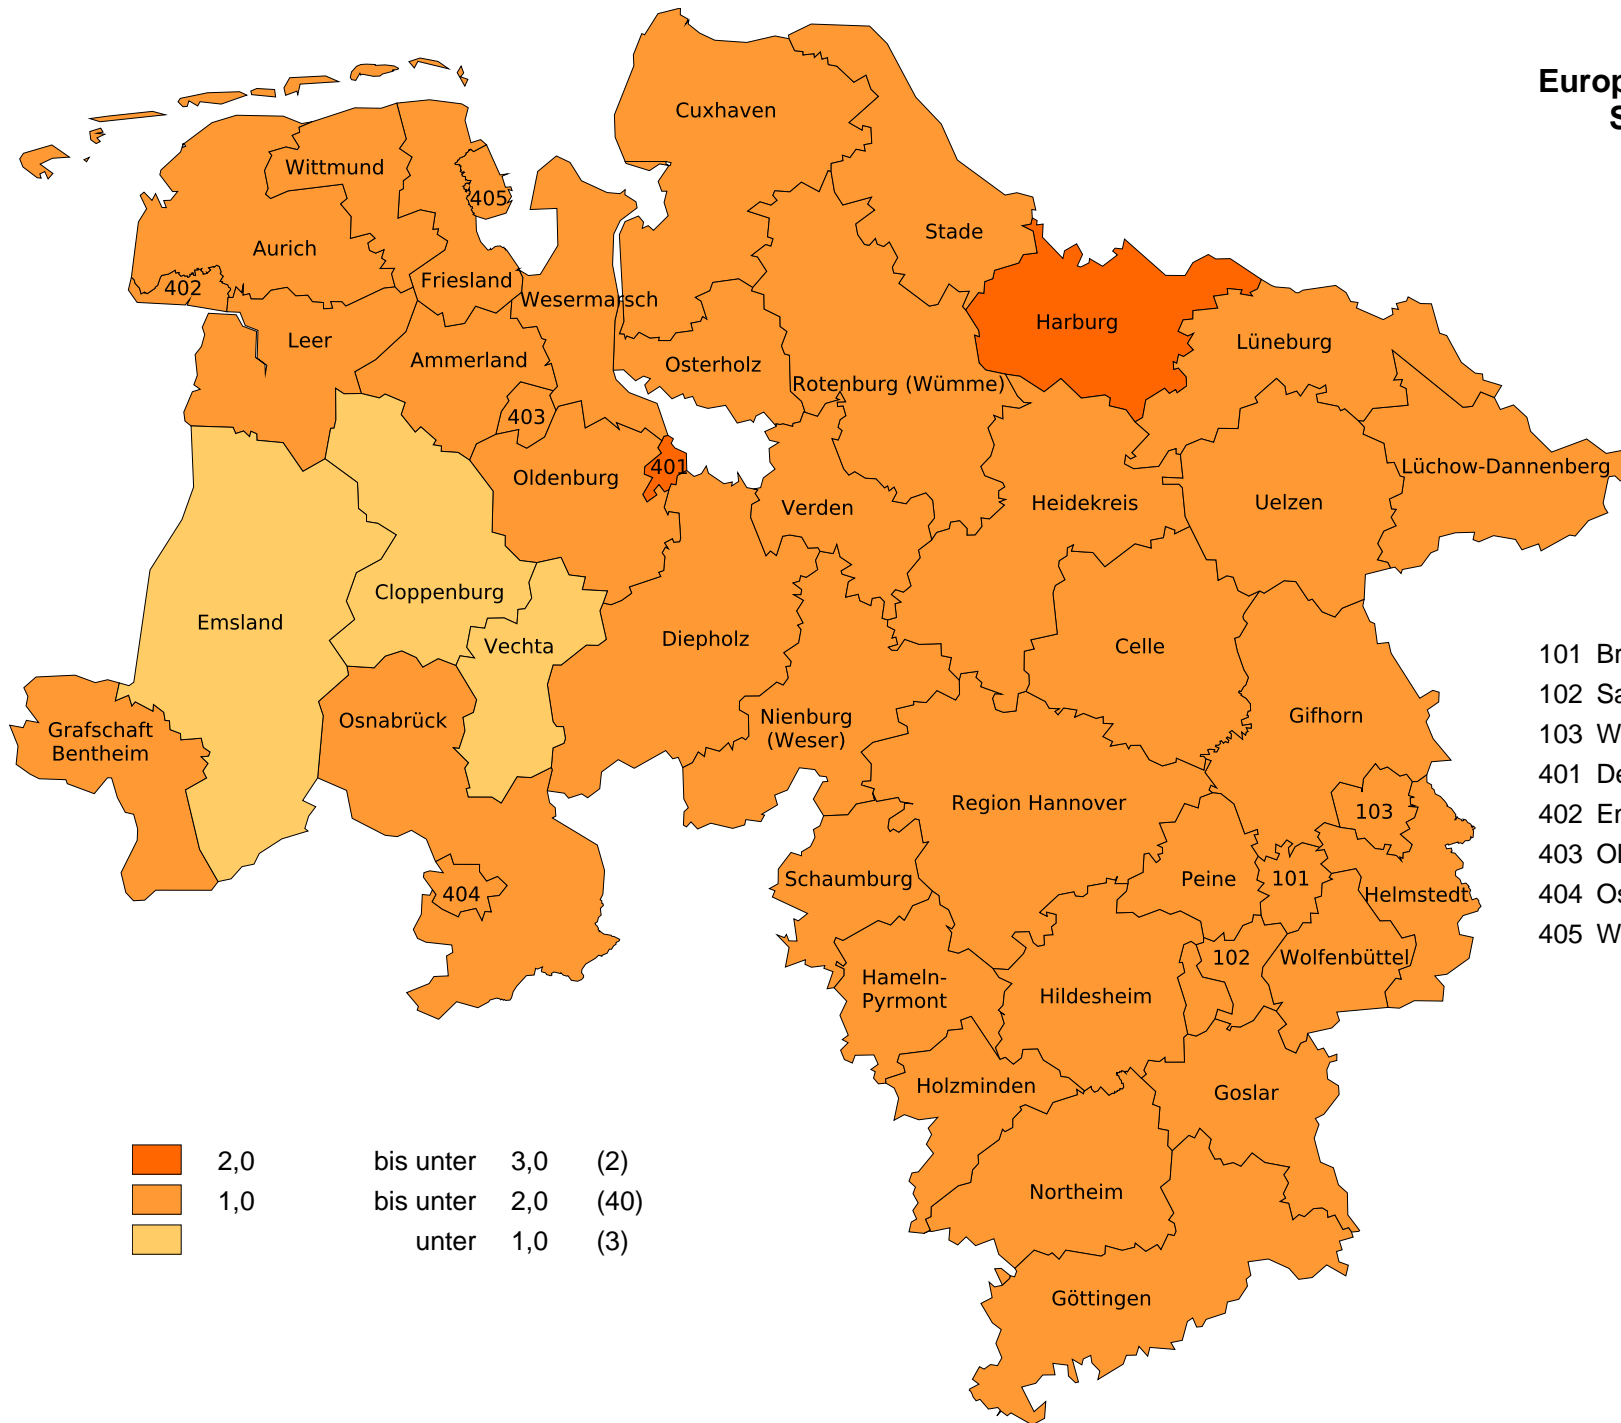

**Europawahl 2019 in Niedersachsen
Stimmenanteile der Partei
"Tierschutzpartei"**

- 101 Braunschweig, Stadt
- 102 Salzgitter, Stadt
- 103 Wolfsburg, Stadt
- 401 Delmenhorst, Stadt
- 402 Emden, Stadt
- 403 Oldenburg (Oldb), Stadt
- 404 Osnabrück, Stadt
- 405 Wilhelmshaven, Stadt

	2,0	bis unter	3,0	(2)
	1,0	bis unter	2,0	(40)
		unter	1,0	(3)