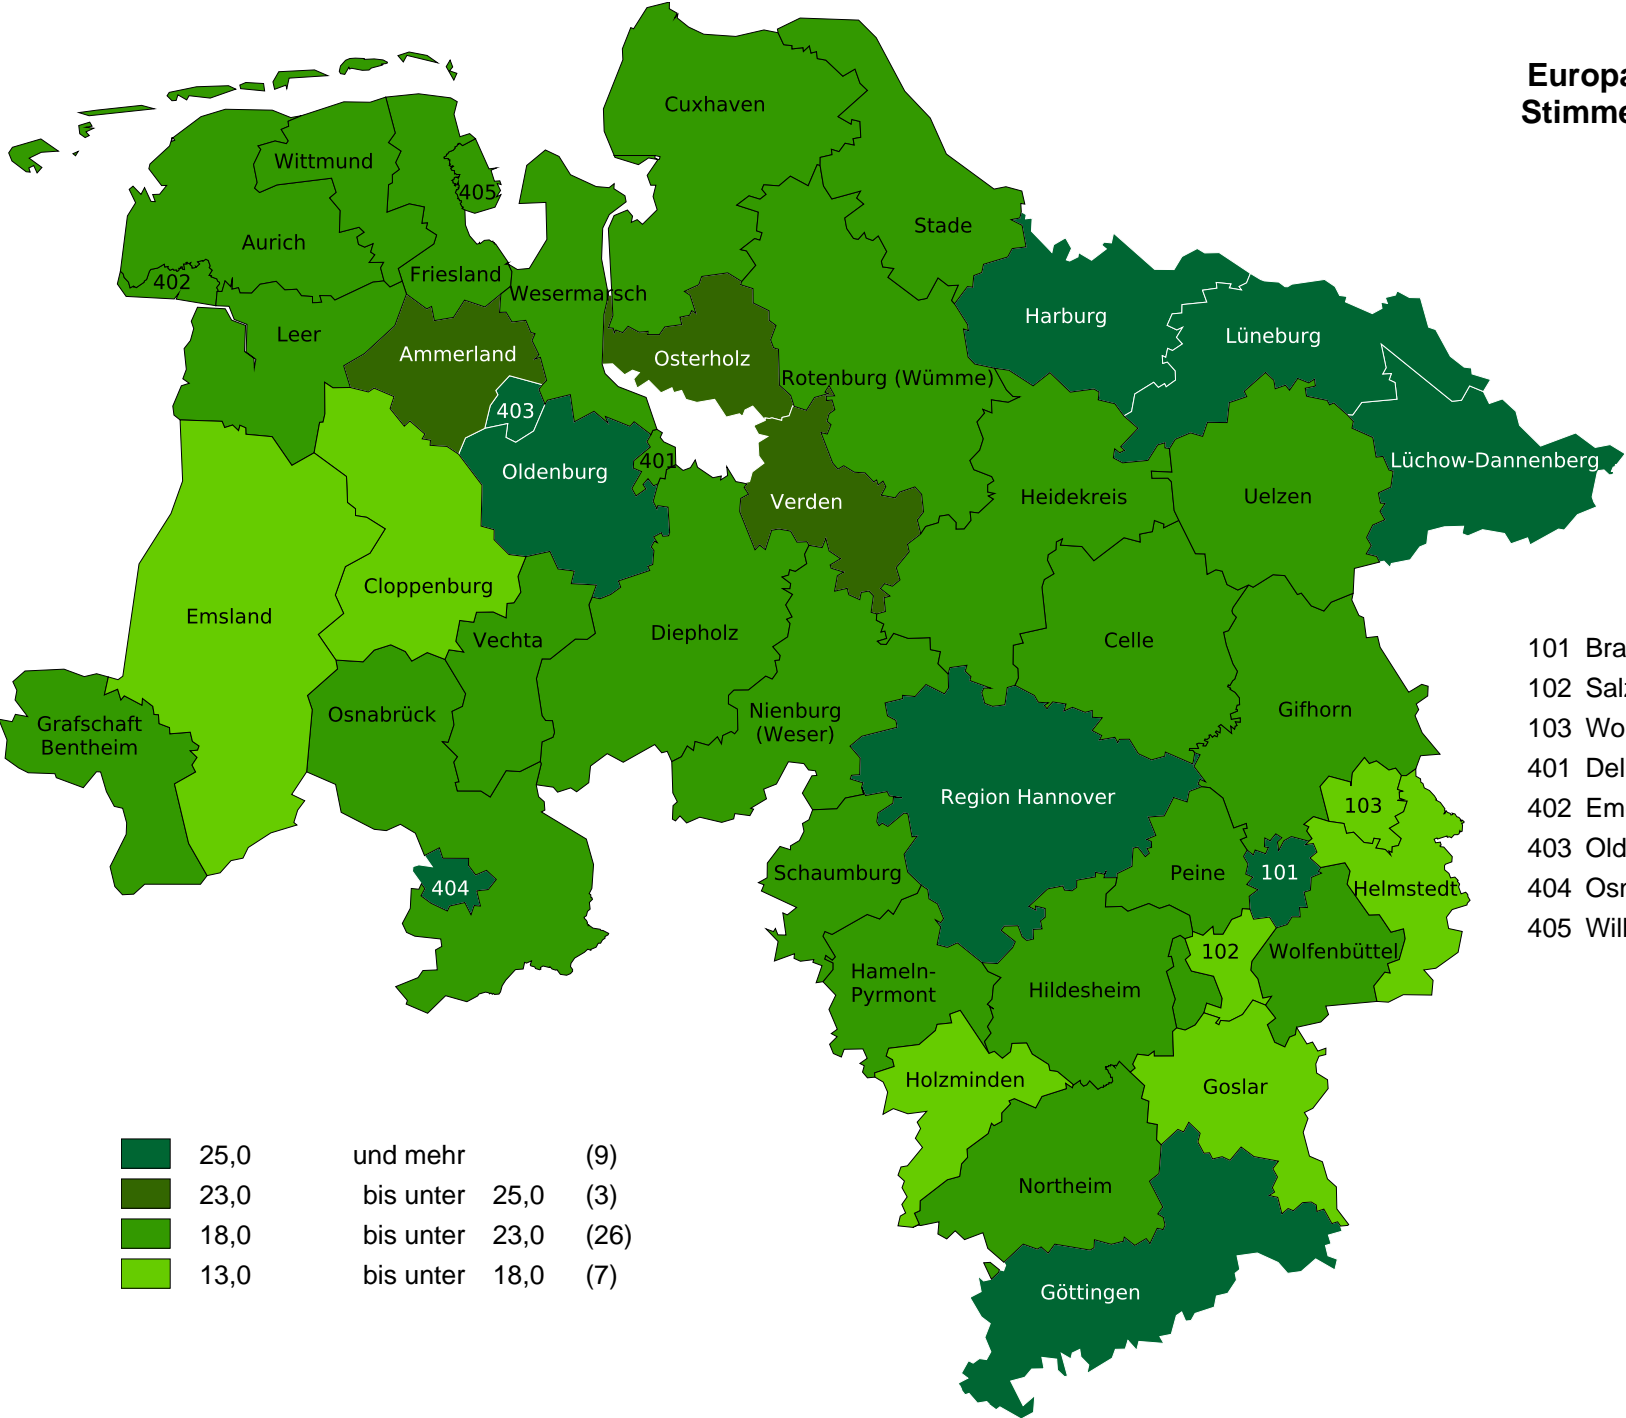

**Europawahl 2019 in Niedersachsen
Stimmenanteile der Partei "GRÜNE"**

	25,0	und mehr	(9)
	23,0	bis unter 25,0	(3)
	18,0	bis unter 23,0	(26)
	13,0	bis unter 18,0	(7)

- 101 Braunschweig, Stadt
- 102 Salzgitter, Stadt
- 103 Wolfsburg, Stadt
- 401 Delmenhorst, Stadt
- 402 Emden, Stadt
- 403 Oldenburg (Oldb), Stadt
- 404 Osnabrück, Stadt
- 405 Wilhelmshaven, Stadt