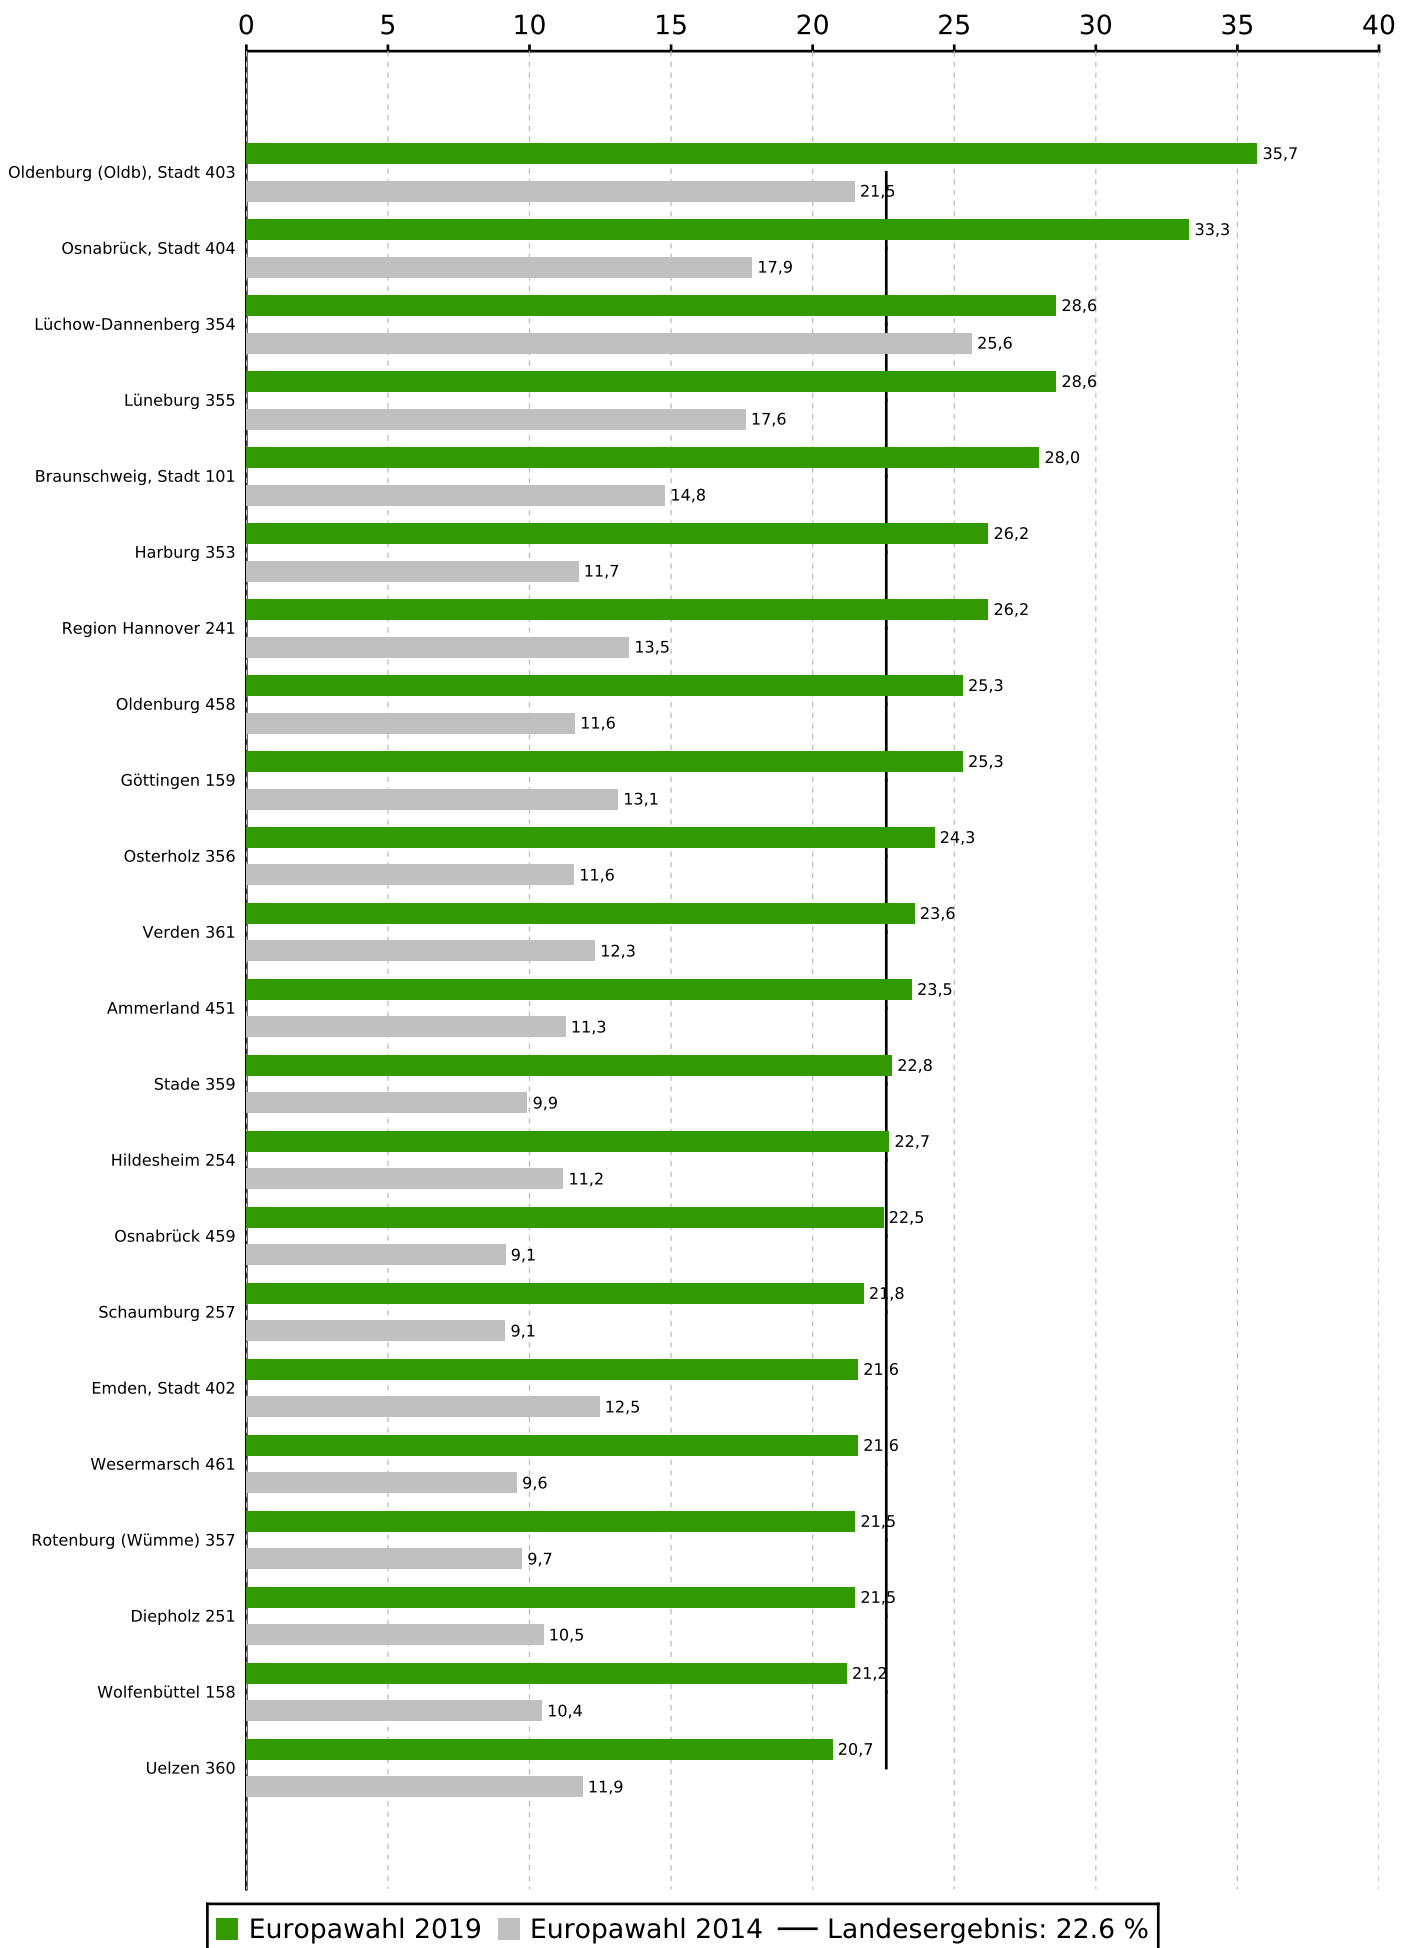

# Stimmenanteile der Partei GRÜNE bei der Europawahl 2019 in Niedersachsen