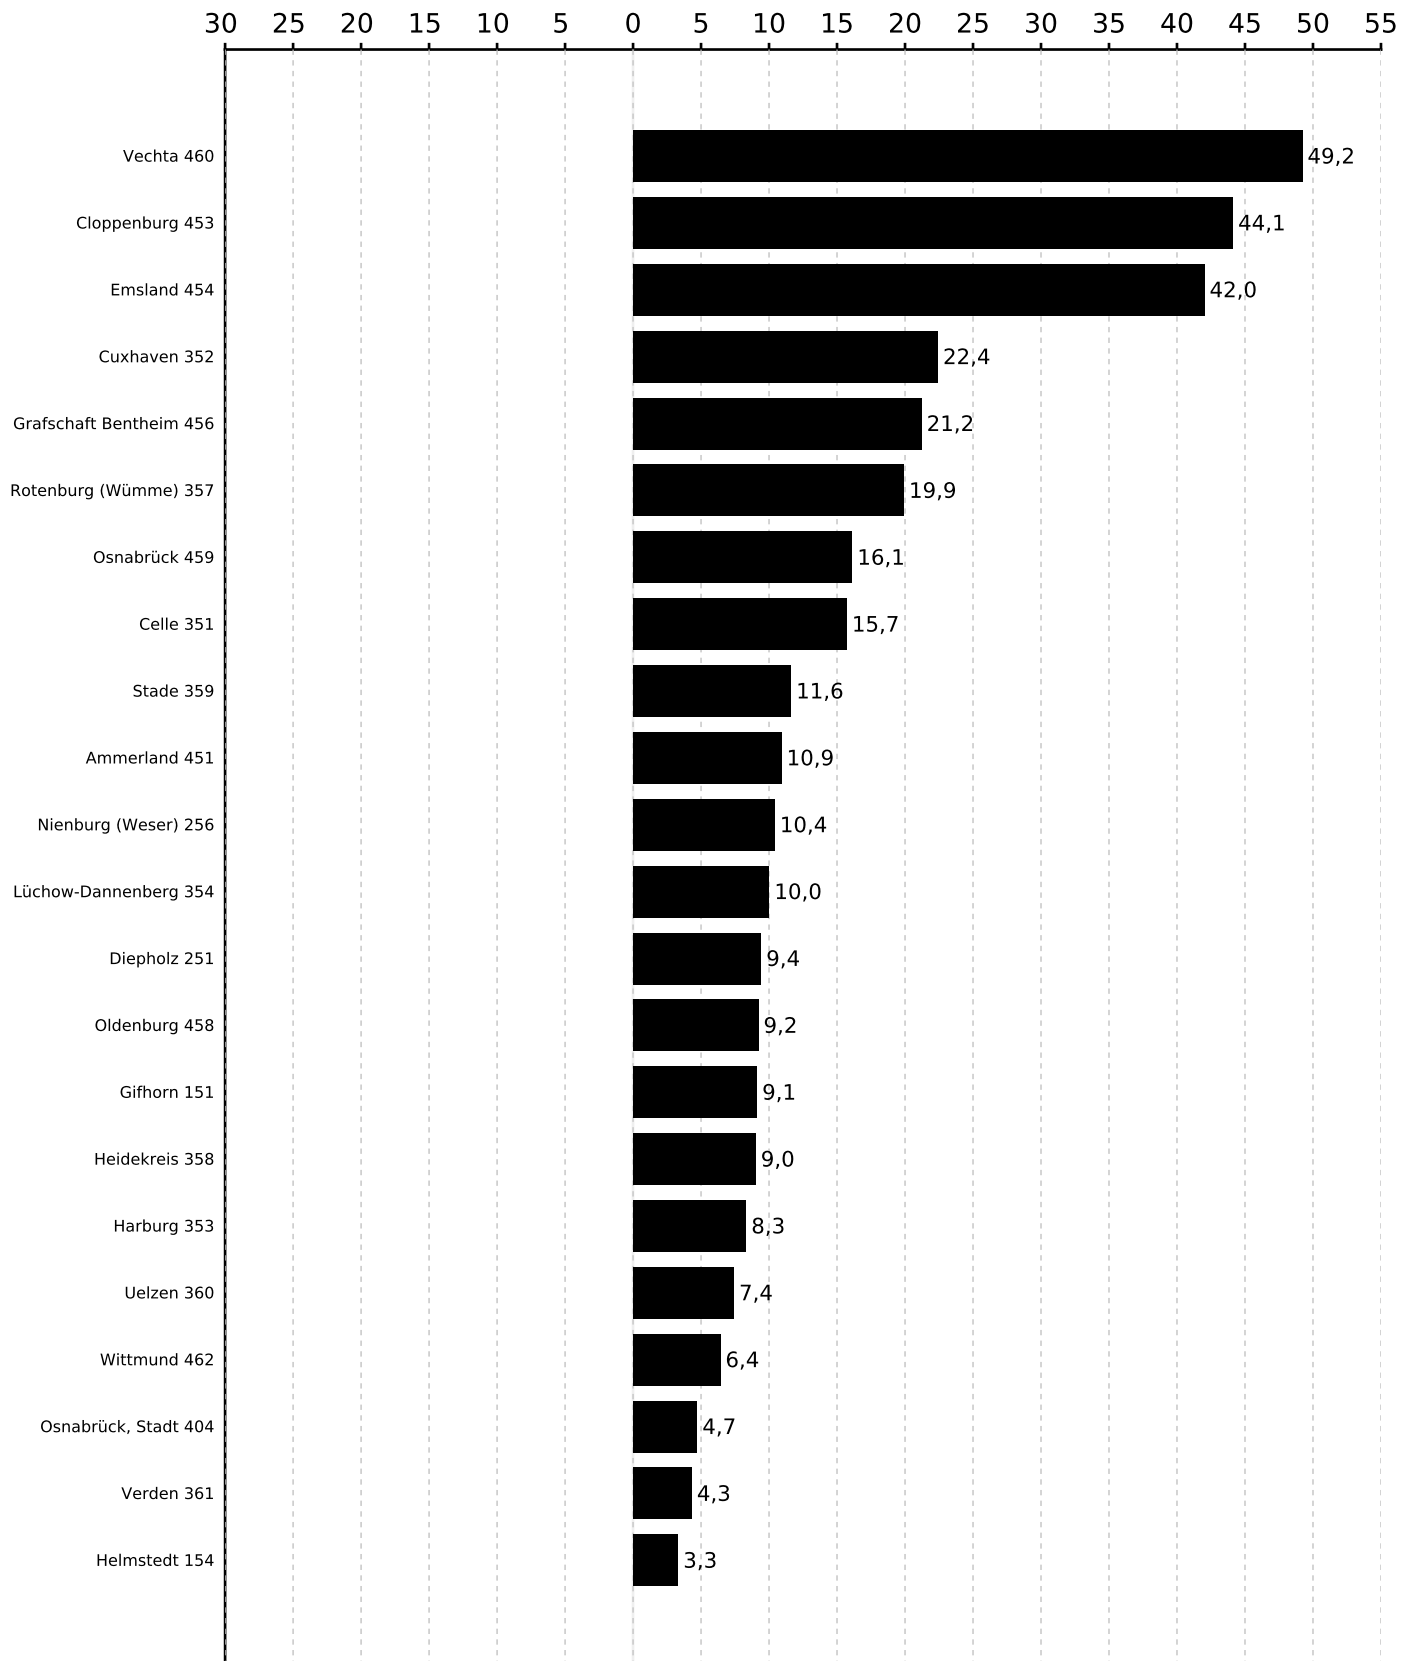

Abstand der Partei CDU zur Partei SPD bei der Europawahl 2014 in Niedersachsen

in Prozentpunkten

SPD vor CDU

CDU vor SPD

Abstand der Partei CDU zur Partei SPD bei der Europawahl 2014 in Niedersachsen

in Prozentpunkten

SPD vor CDU

CDU vor SPD