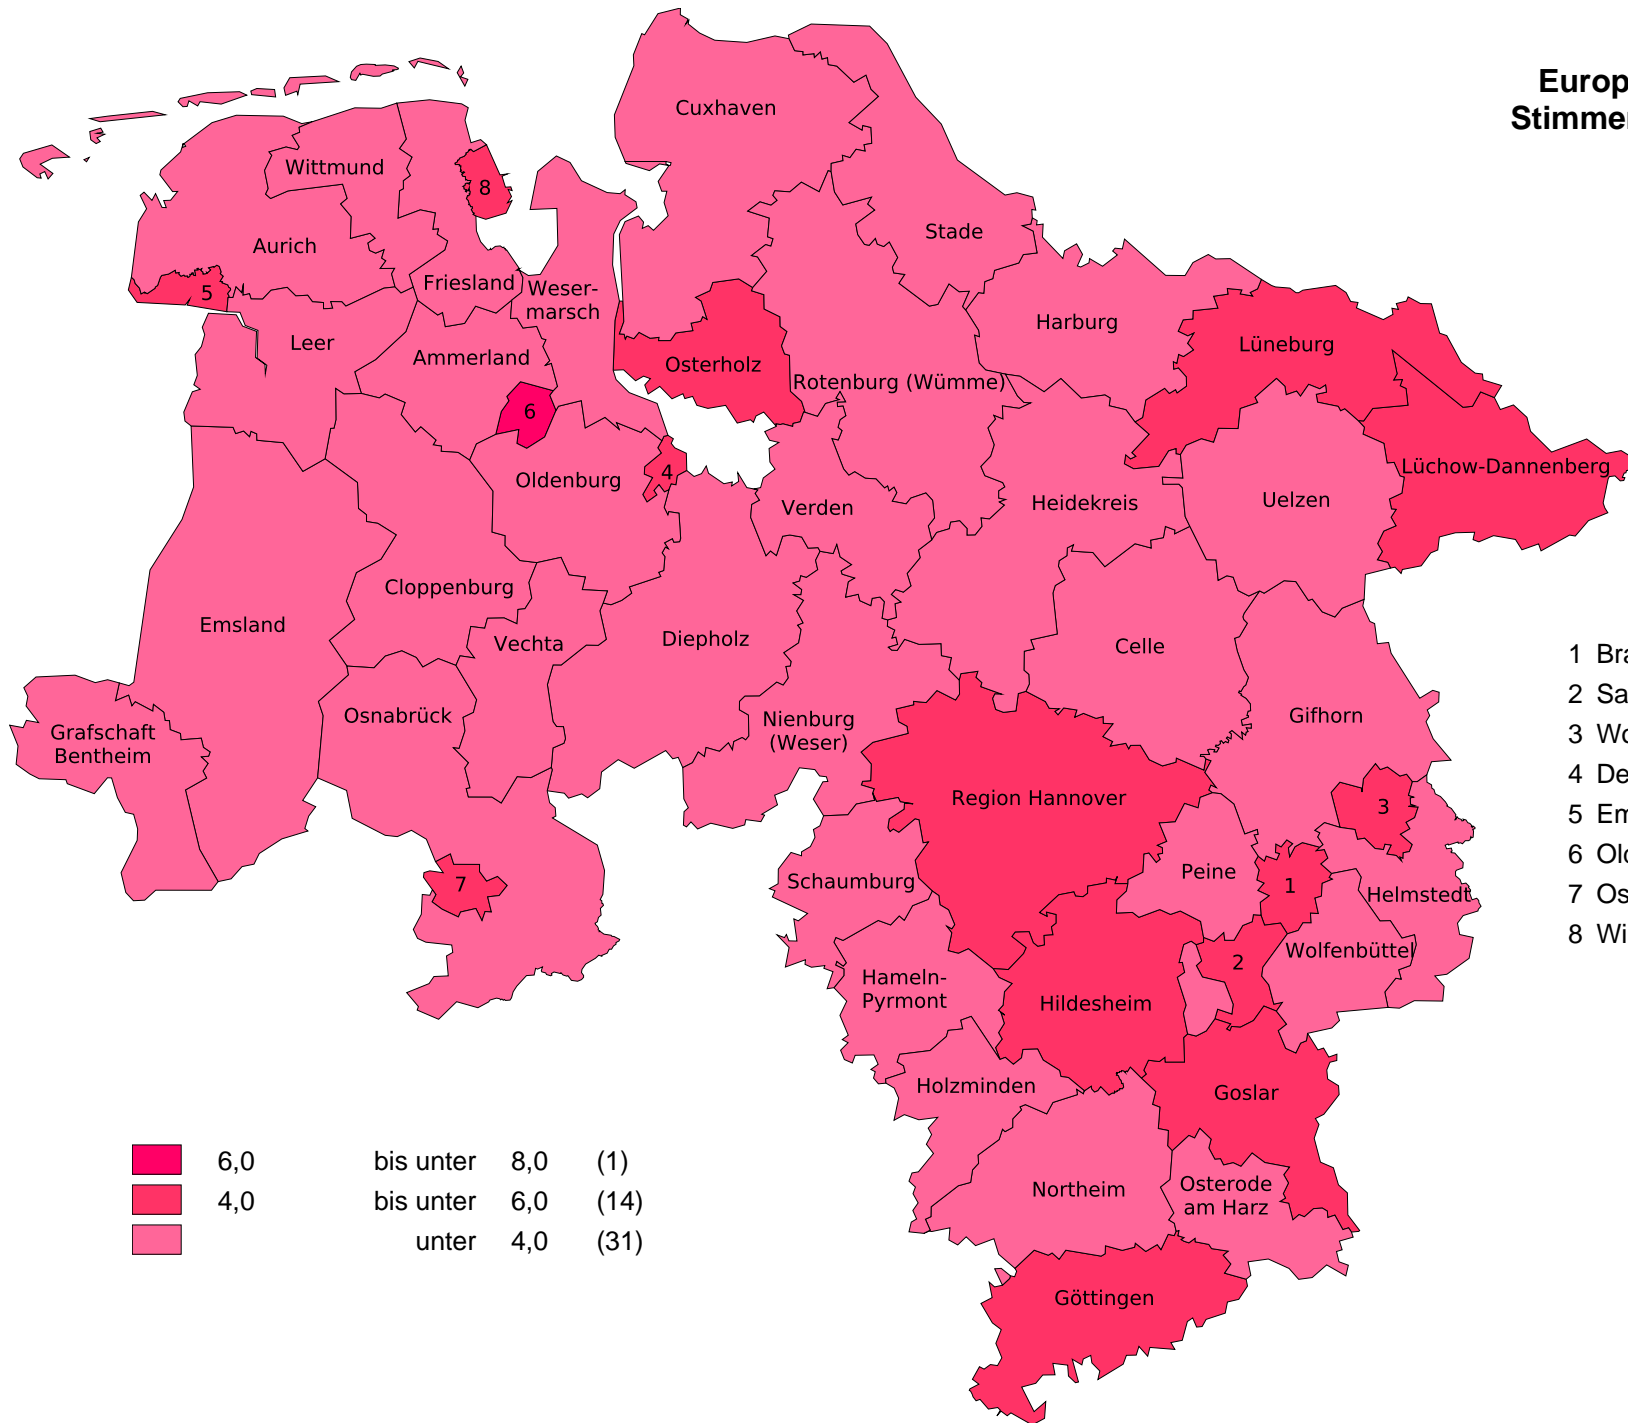

Europawahl 2014 in Niedersachsen Stimmenanteile der Partei "DIE LINKE"

- 1 Braunschweig, Stadt
- 2 Salzgitter, Stadt
- 3 Wolfsburg, Stadt
- 4 Delmenhorst, Stadt
- 5 Emden, Stadt
- 6 Oldenburg (Oldb), Stadt
- 7 Osnabrück, Stadt
- 8 Wilhelmshaven, Stadt

	6,0	bis unter	8,0	(1)
	4,0	bis unter	6,0	(14)
		unter	4,0	(31)