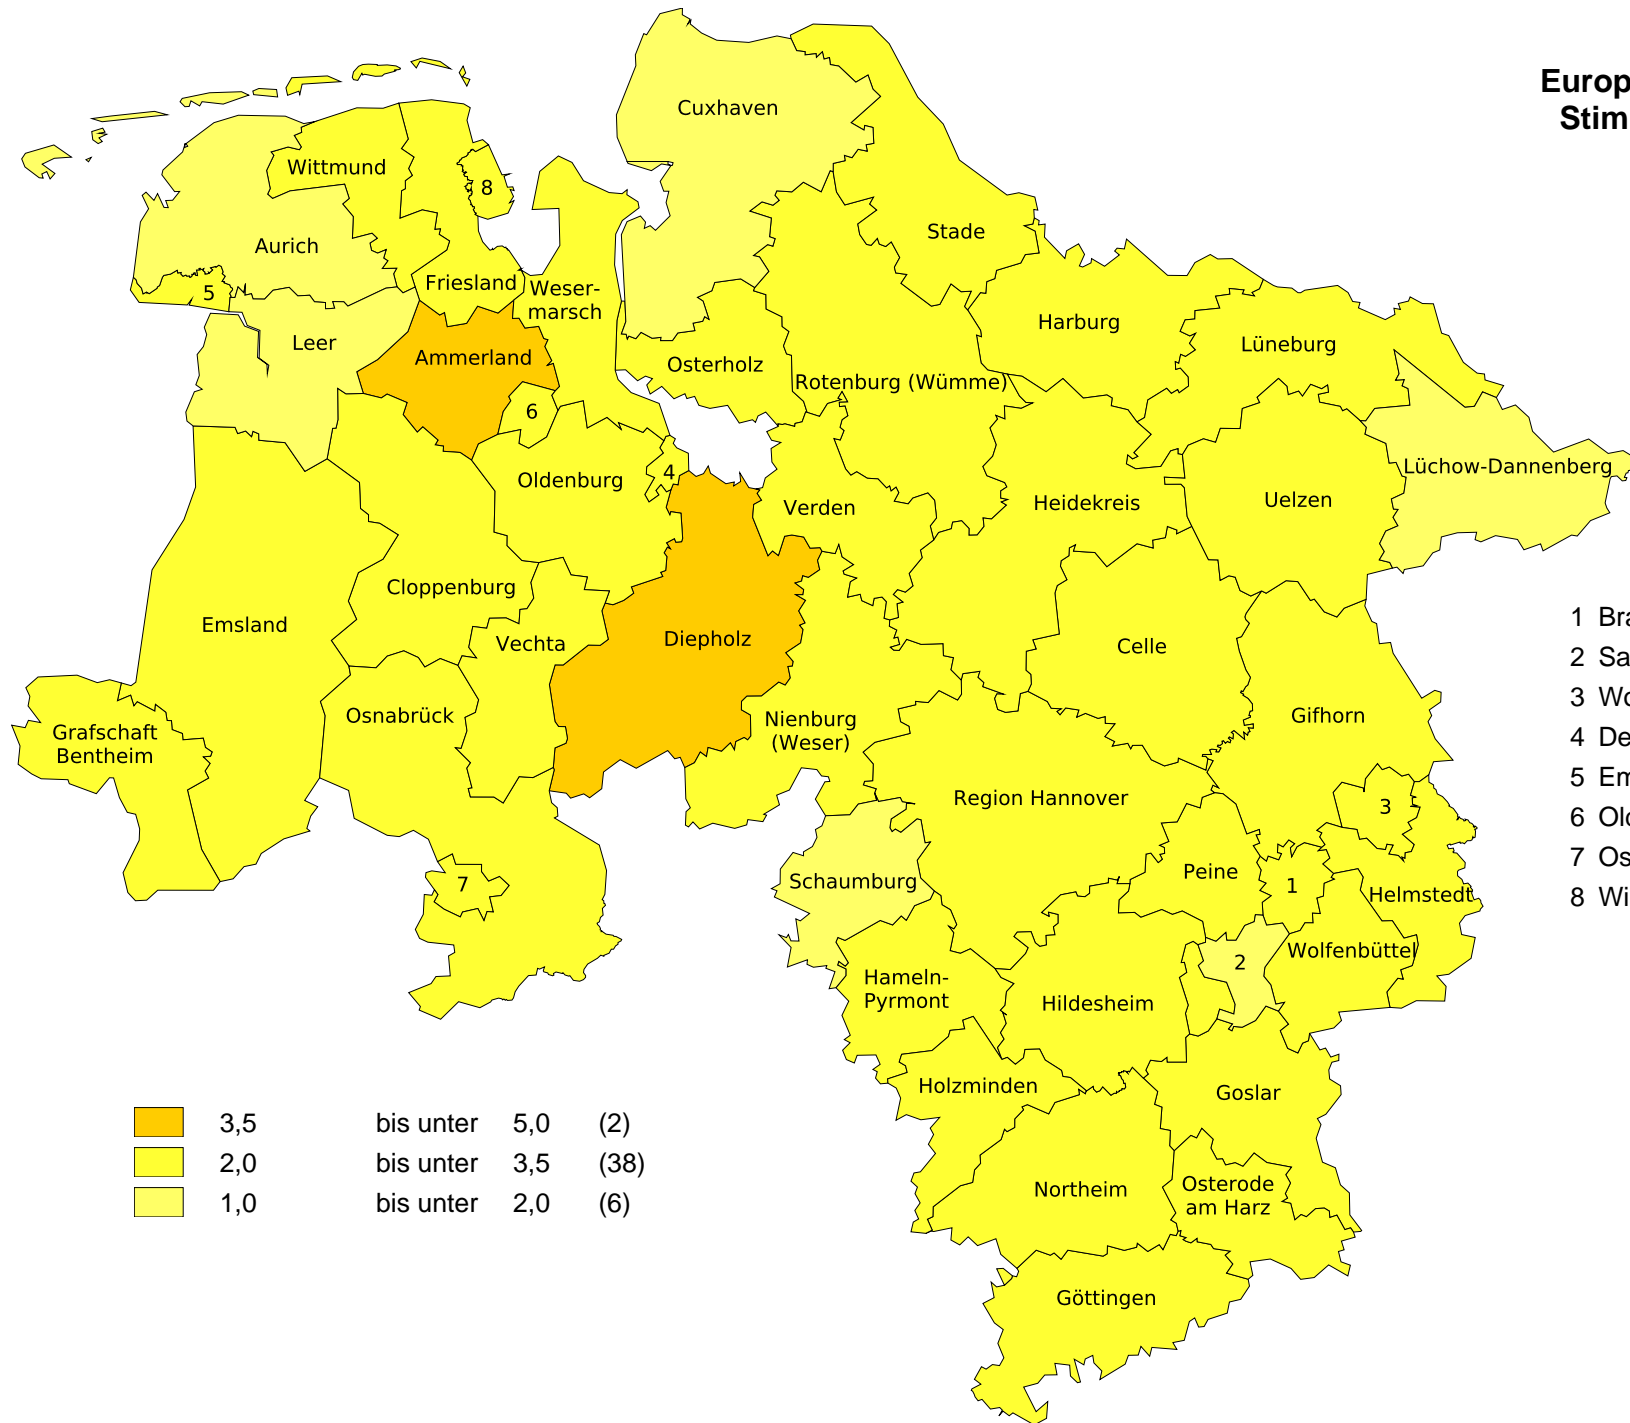

## Europawahl 2014 in Niedersachsen Stimmenanteile der Partei "FDP"

- 1 Braunschweig, Stadt
- 2 Salzgitter, Stadt
- 3 Wolfsburg, Stadt
- 4 Delmenhorst, Stadt
- 5 Emden, Stadt
- 6 Oldenburg (Oldb), Stadt
- 7 Osnabrück, Stadt
- 8 Wilhelmshaven, Stadt