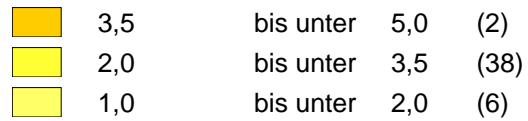

## Europawahl 2014 in Niedersachsen Stimmenanteile der Partei "FDP"

- 1 Braunschweig, Stadt
- 2 Salzgitter, Stadt
- 3 Wolfsburg, Stadt
- 4 Delmenhorst, Stadt
- 5 Emden, Stadt
- 6 Oldenburg (Oldb), Stadt
- 7 Osnabrück, Stadt
- 8 Wilhelmshaven, Stadt