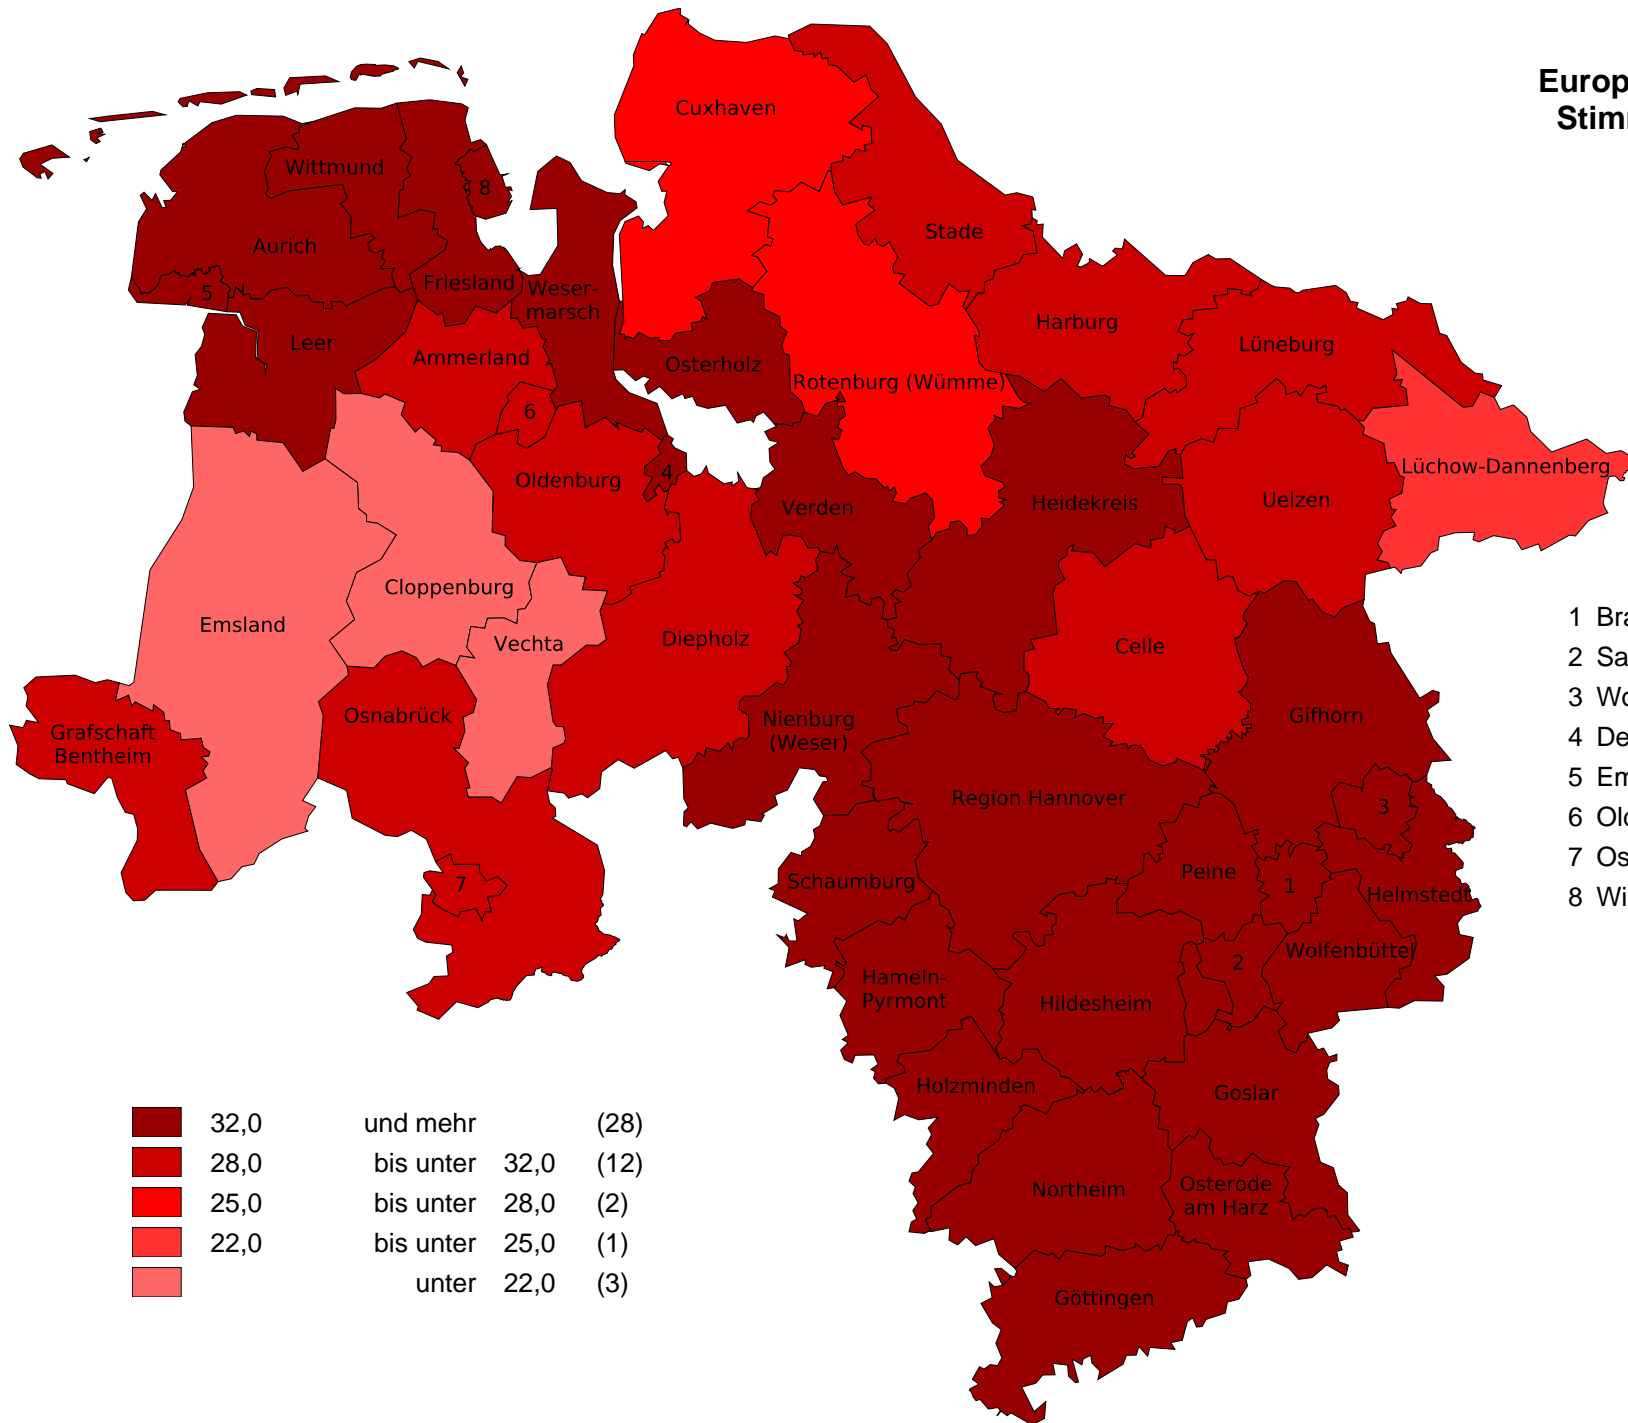

Europawahl 2014 in Niedersachsen Stimmenanteile der Partei "SPD"

- 1 Braunschweig, Stadt
- 2 Salzgitter, Stadt
- 3 Wolfsburg, Stadt
- 4 Delmenhorst, Stadt
- 5 Emden, Stadt
- 6 Oldenburg (Oldb), Stadt
- 7 Osnabrück, Stadt
- 8 Wilhelmshaven, Stadt

	32,0	und mehr	(28)
	28,0	bis unter 32,0	(12)
	25,0	bis unter 28,0	(2)
	22,0	bis unter 25,0	(1)
		unter 22,0	(3)