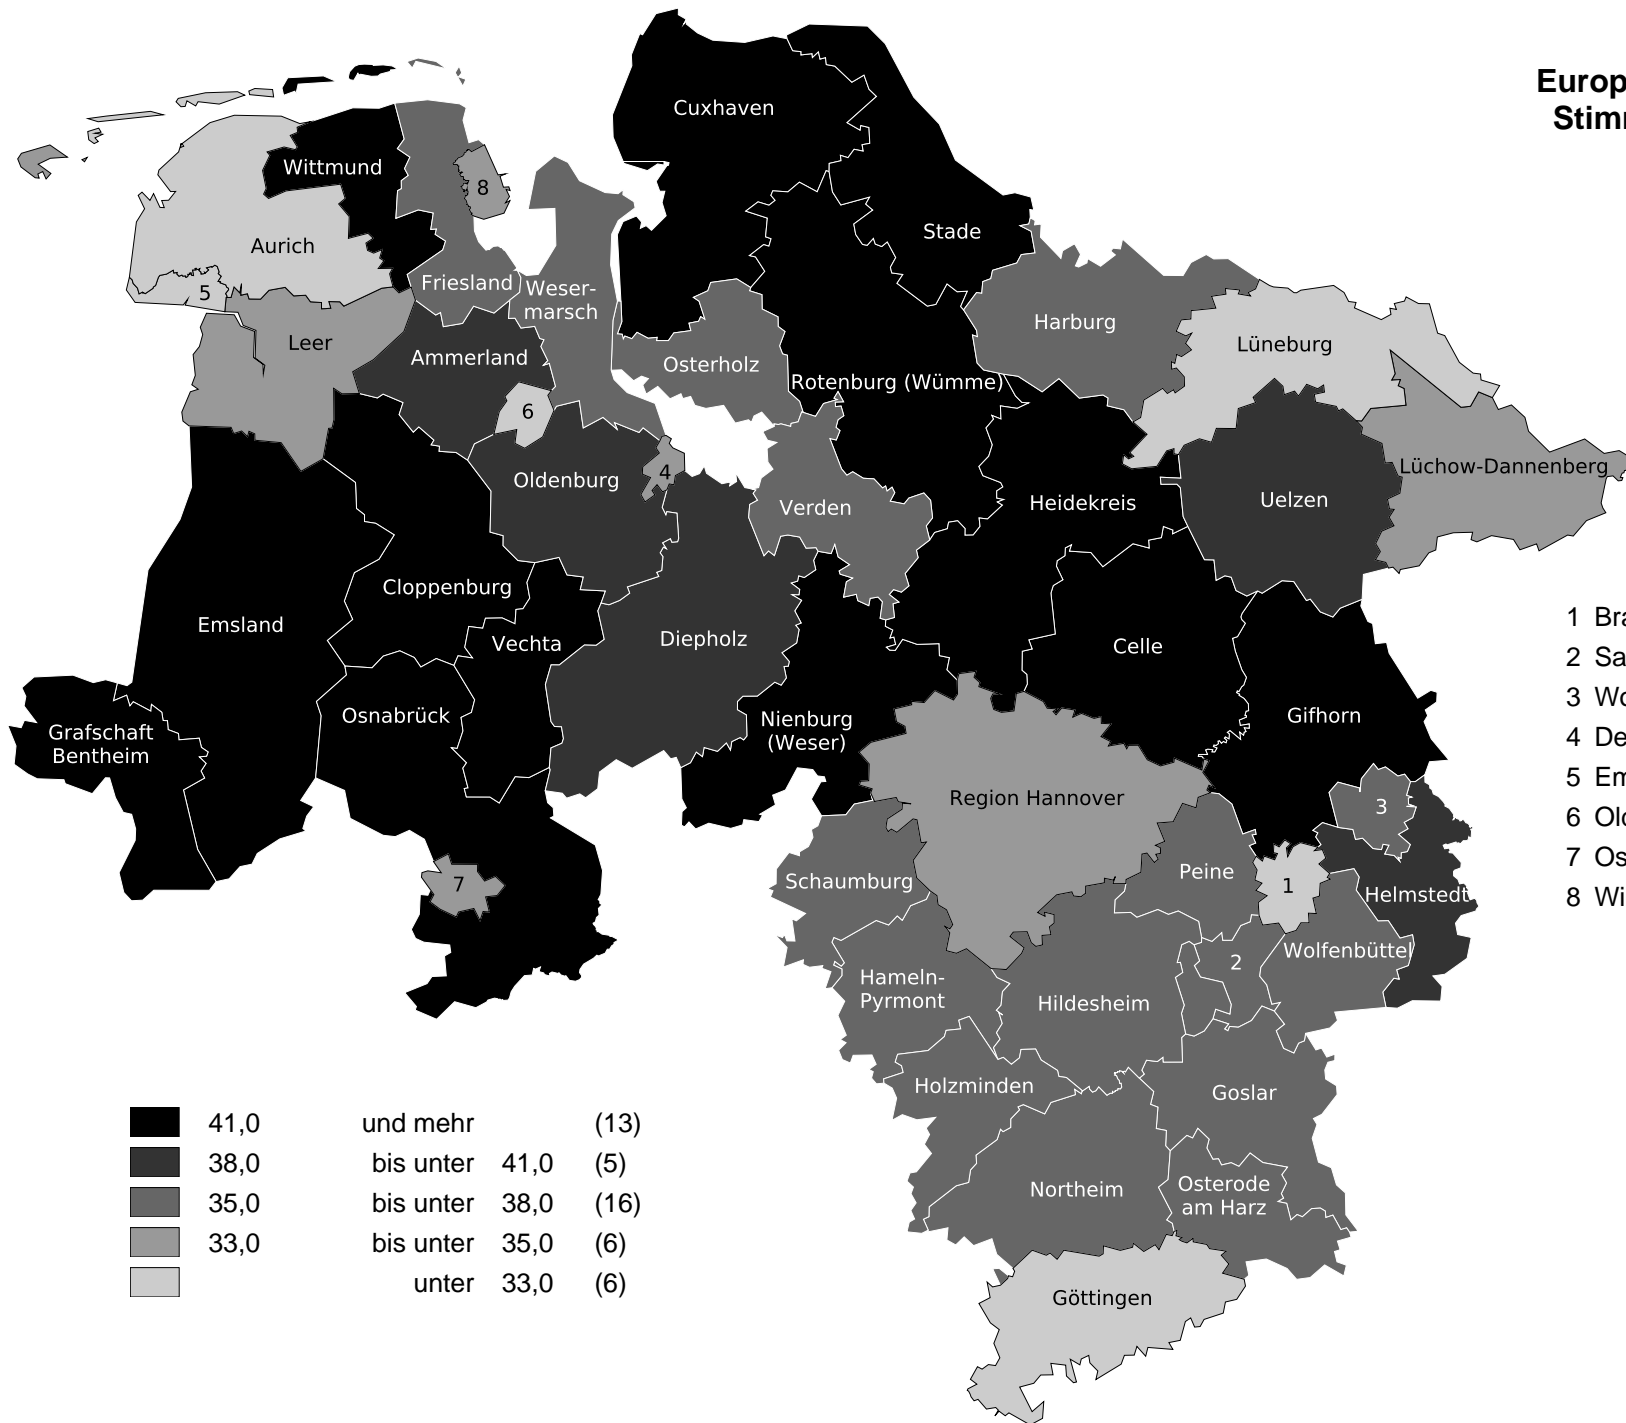

Europawahl 2014 in Niedersachsen Stimmenanteile der Partei "CDU"

- 1 Braunschweig, Stadt
- 2 Salzgitter, Stadt
- 3 Wolfsburg, Stadt
- 4 Delmenhorst, Stadt
- 5 Emden, Stadt
- 6 Oldenburg (Oldb), Stadt
- 7 Osnabrück, Stadt
- 8 Wilhelmshaven, Stadt

41,0	und mehr	(13)
38,0	bis unter 41,0	(5)
35,0	bis unter 38,0	(16)
33,0	bis unter 35,0	(6)
	unter 33,0	(6)