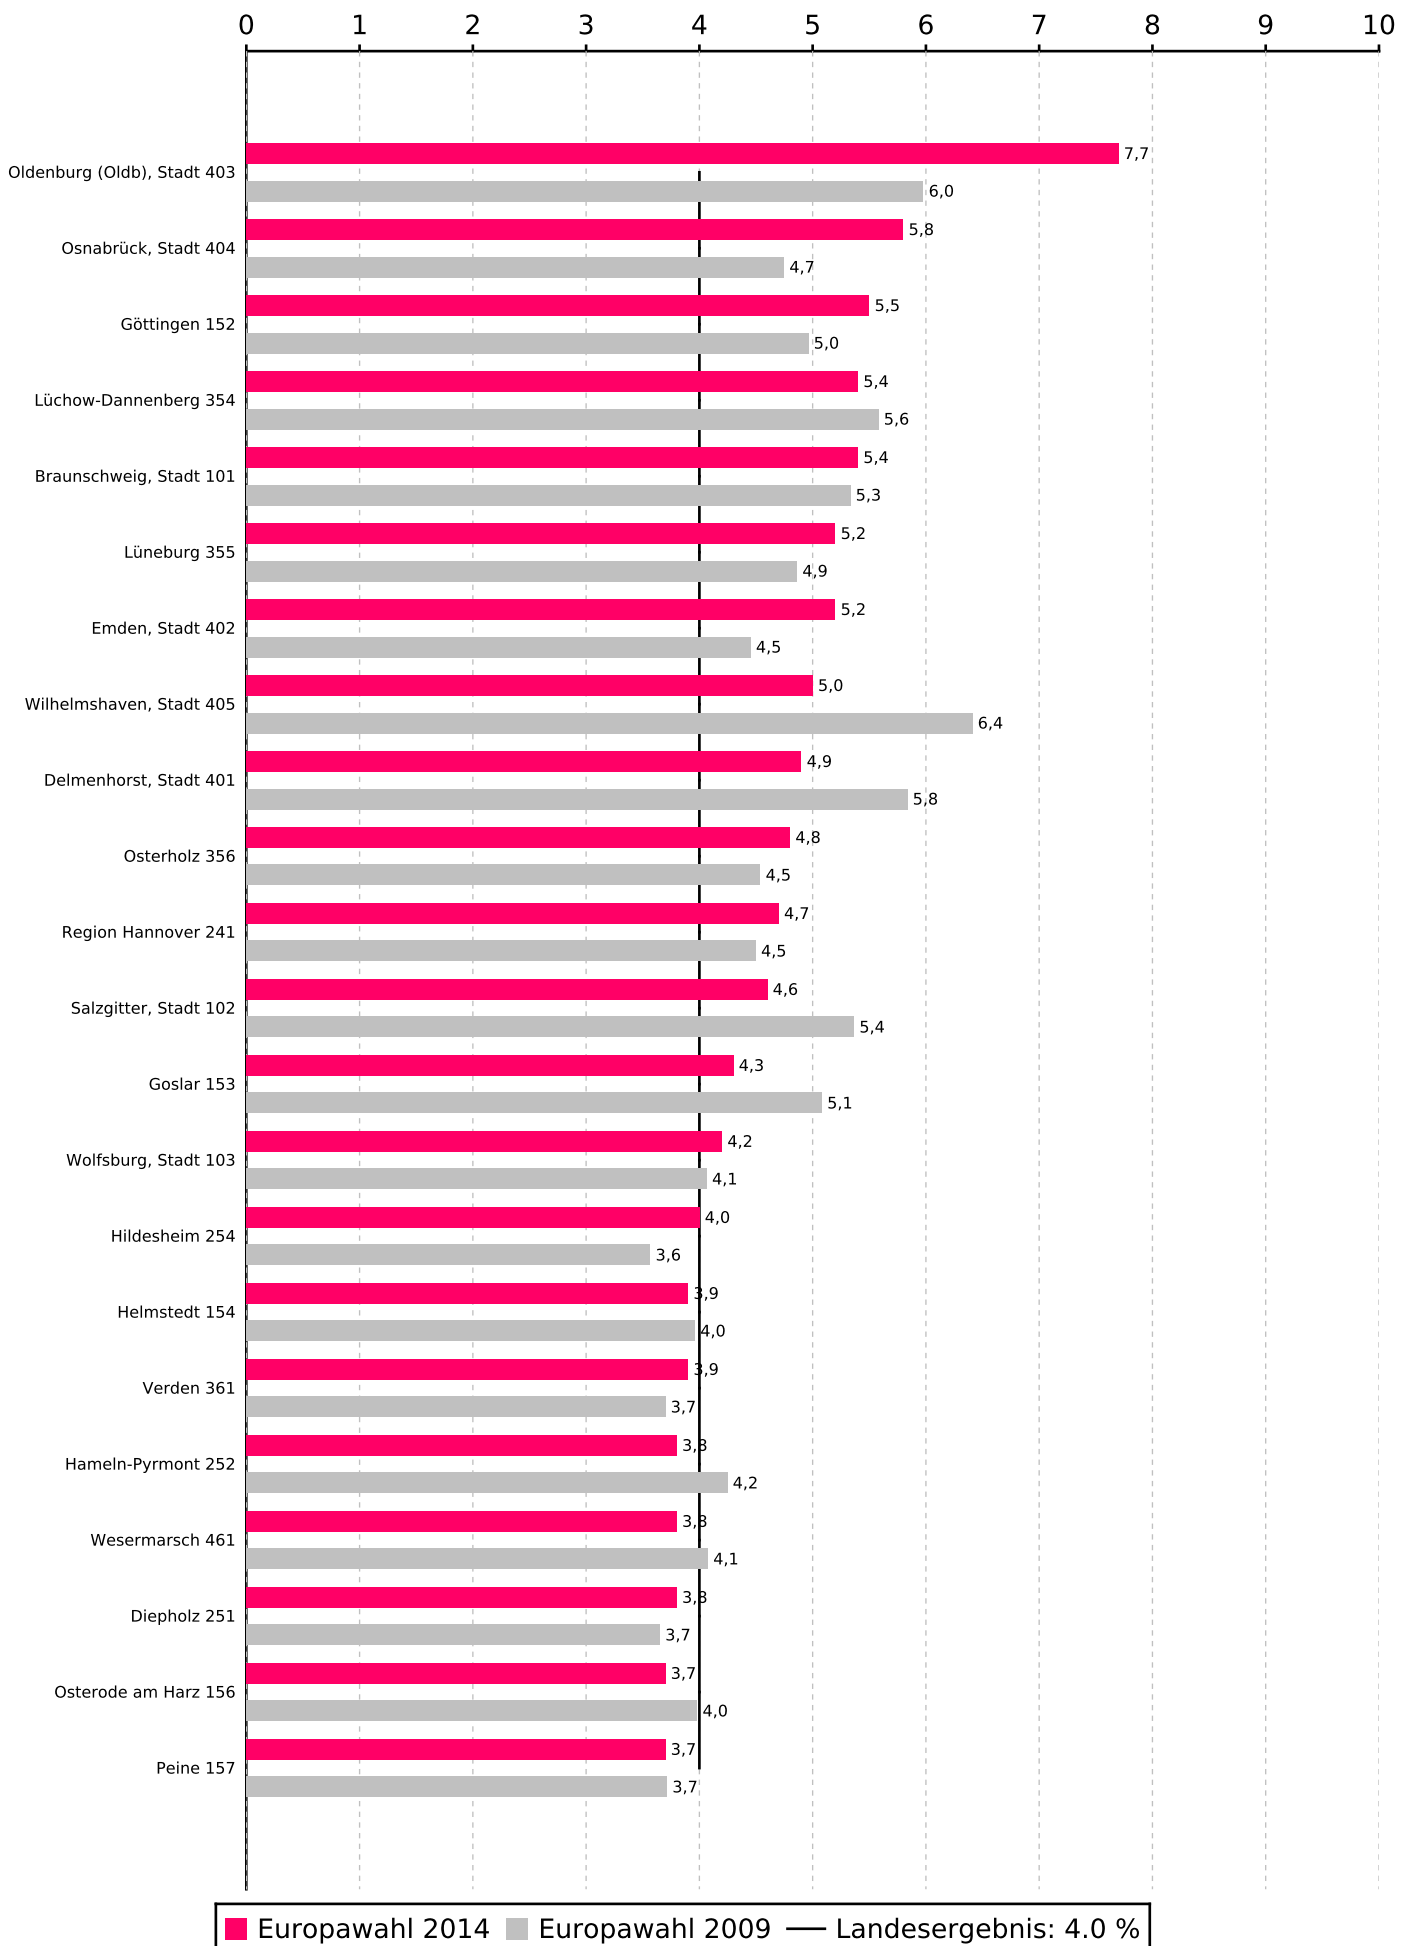

Stimmenanteile der Partei DIE LINKE bei der Europawahl 2014 in Niedersachsen

Stimmenanteile der Partei DIE LINKE bei der Europawahl 2014 in Niedersachsen