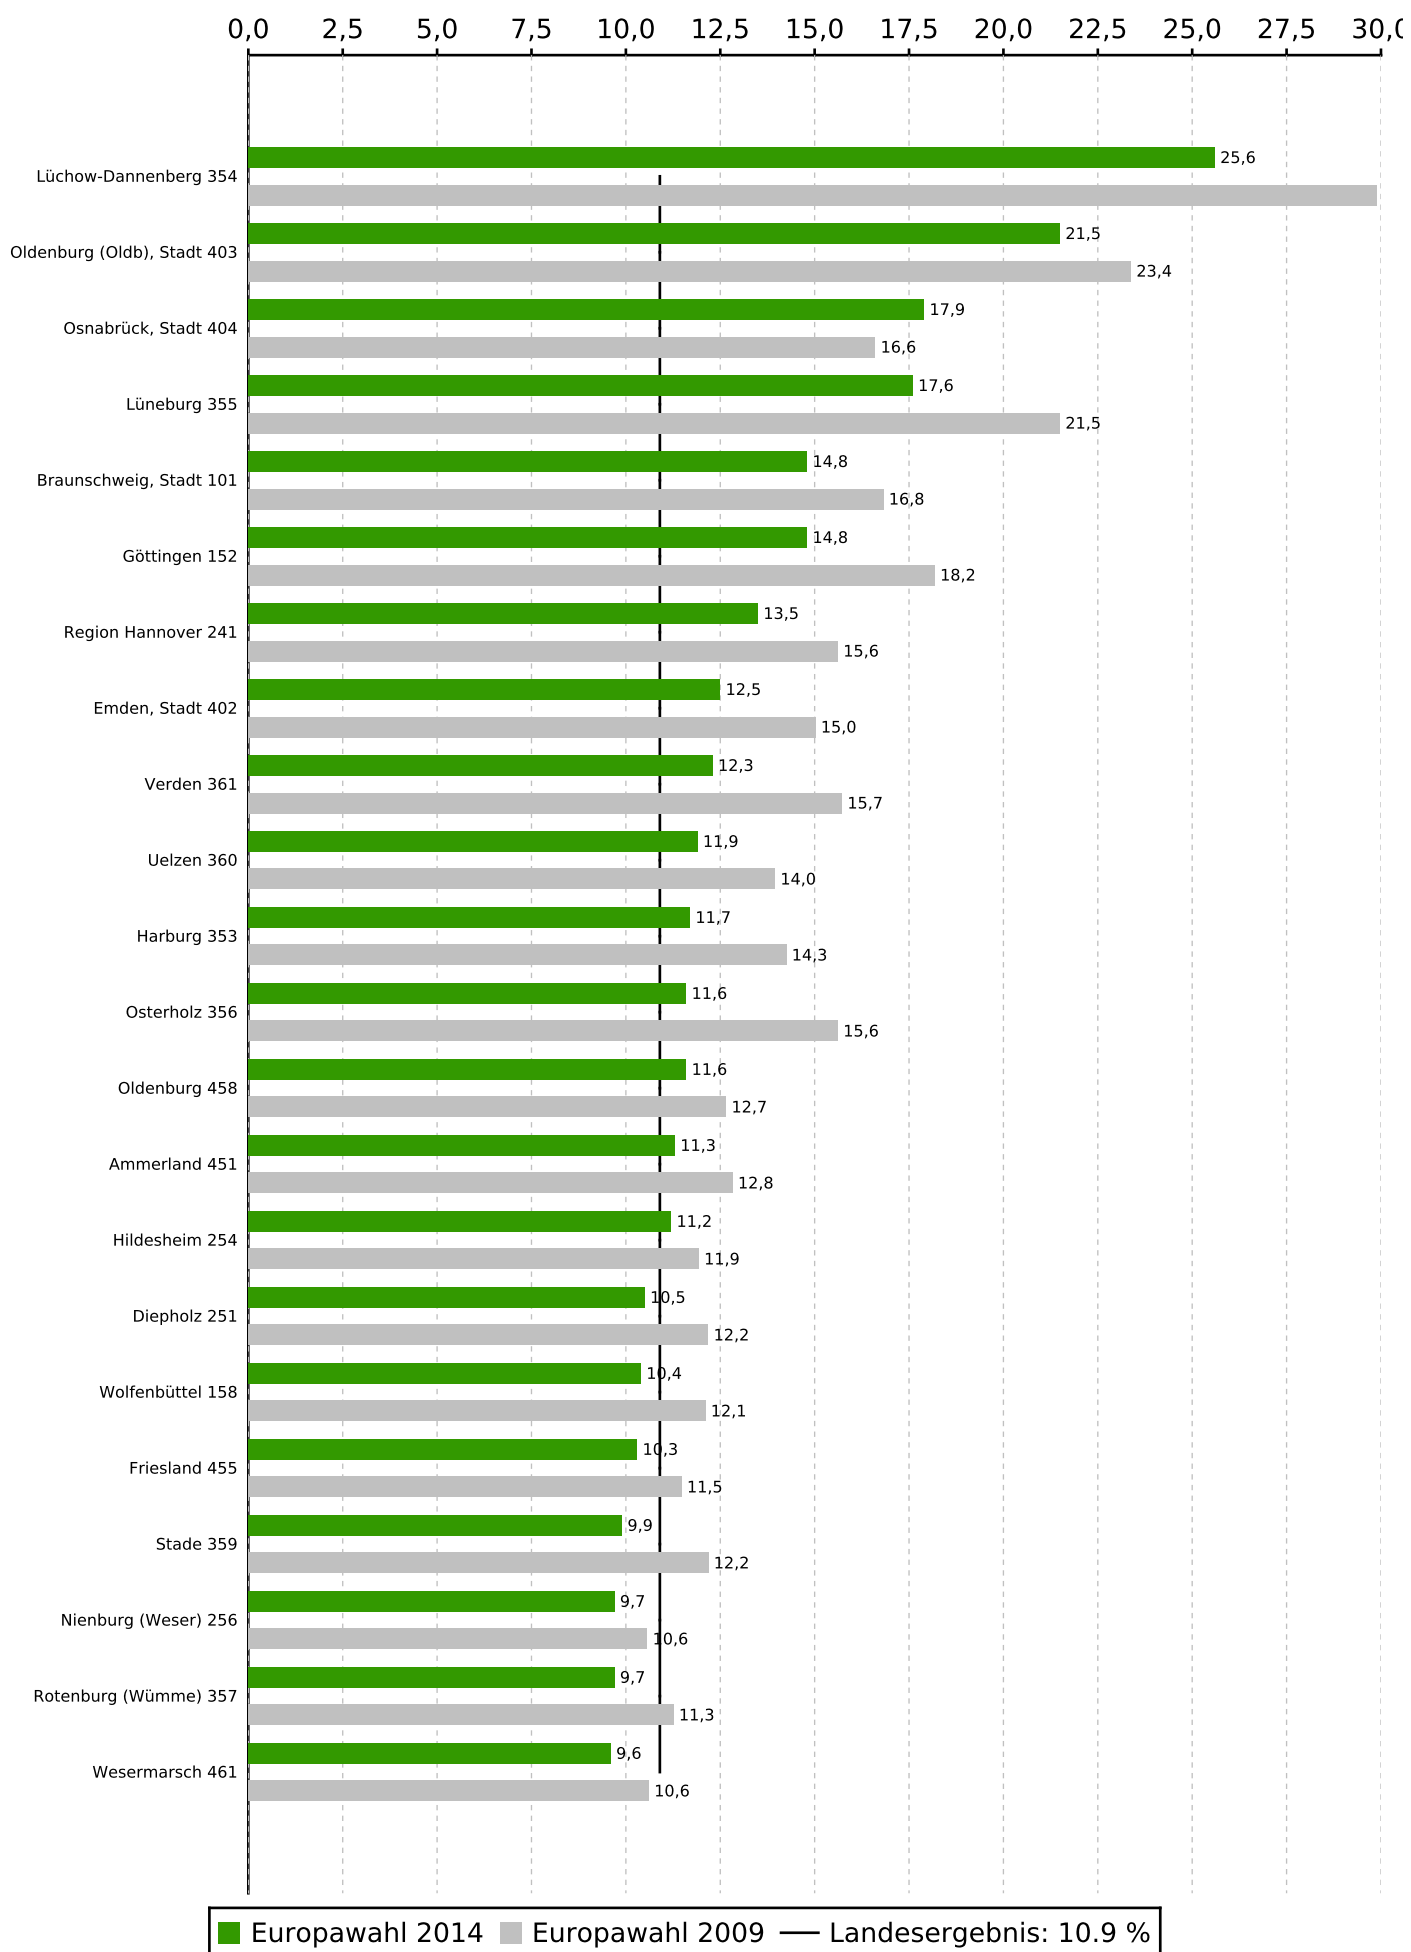

Stimmenanteile der Partei GRÜNE bei der Europawahl 2014 in Niedersachsen

Stimmenanteile der Partei GRÜNE bei der Europawahl 2014 in Niedersachsen