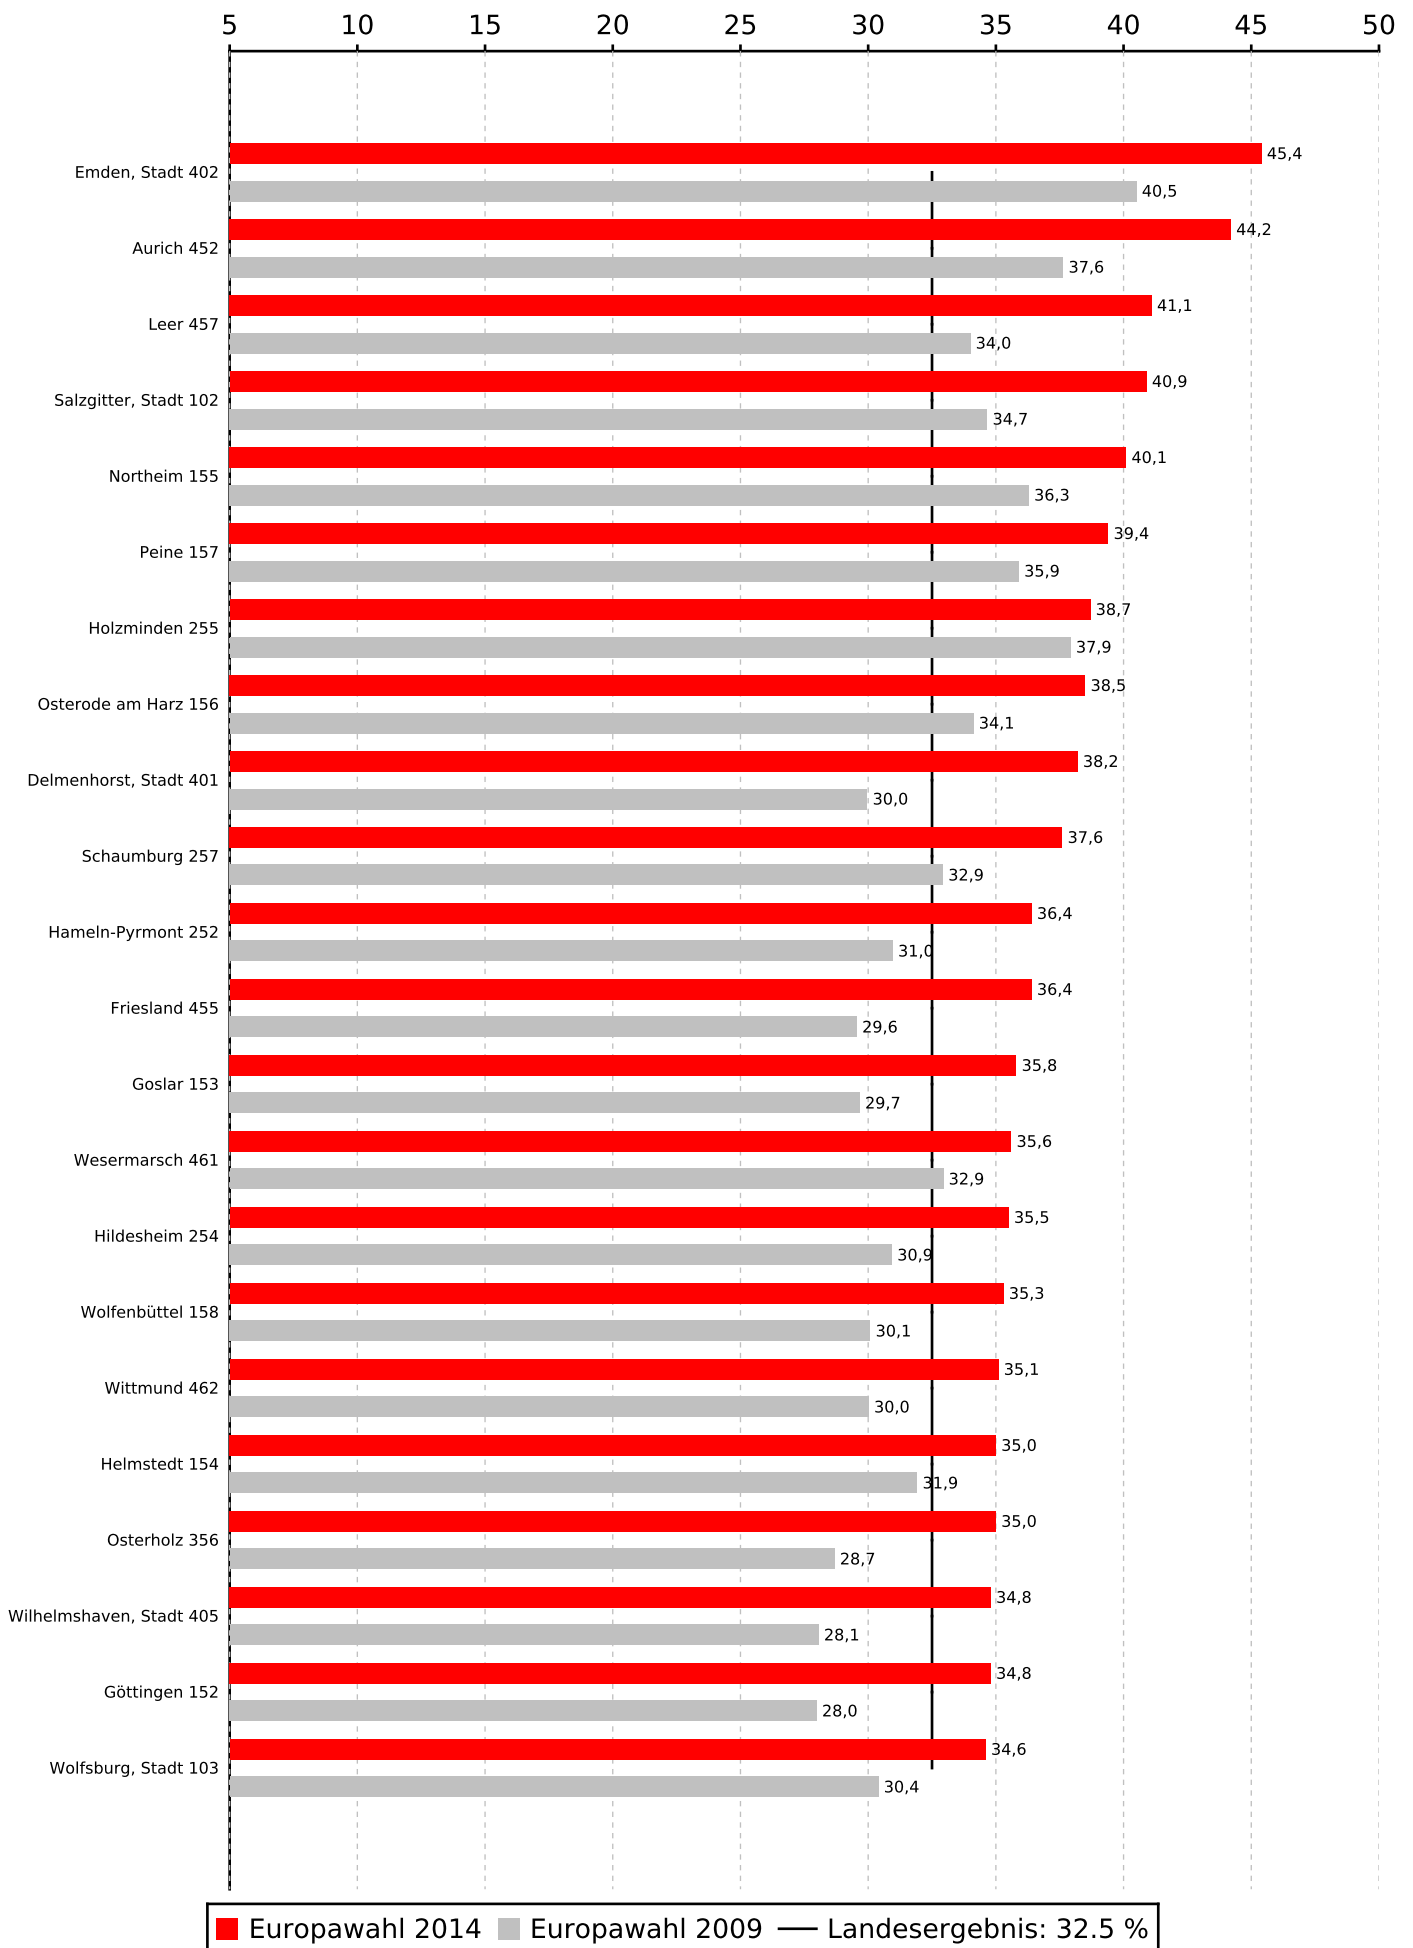

Stimmenanteile der Partei SPD bei der Europawahl 2014 in Niedersachsen

Stimmenanteile der Partei SPD bei der Europawahl 2014 in Niedersachsen