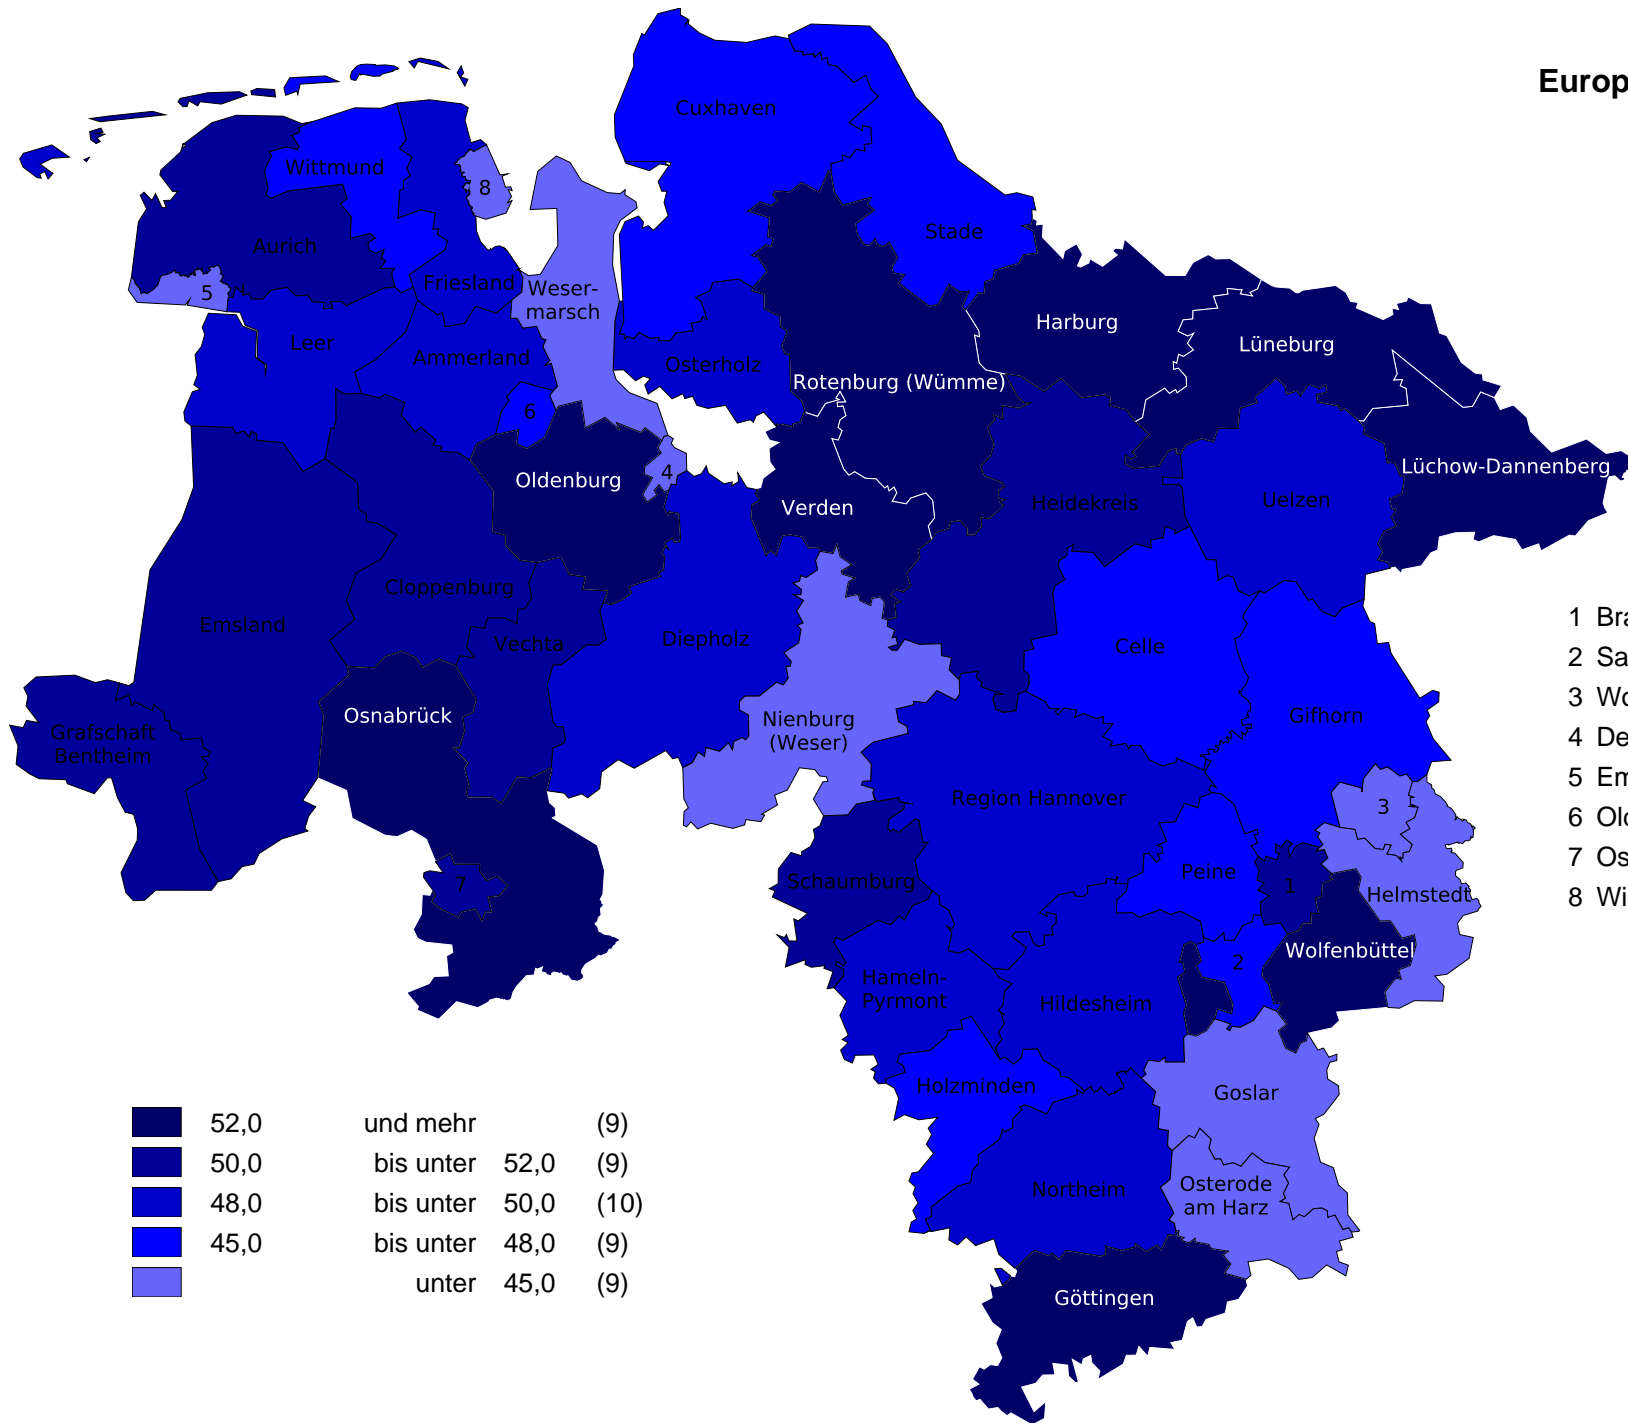

Europawahl 2014 in Niedersachsen Wahlbeteiligung

- 1 Braunschweig, Stadt
- 2 Salzgitter, Stadt
- 3 Wolfsburg, Stadt
- 4 Delmenhorst, Stadt
- 5 Emden, Stadt
- 6 Oldenburg (Oldb), Stadt
- 7 Osnabrück, Stadt
- 8 Wilhelmshaven, Stadt

	52,0	und mehr	(9)
	50,0	bis unter 52,0	(9)
	48,0	bis unter 50,0	(10)
	45,0	bis unter 48,0	(9)
		unter 45,0	(9)