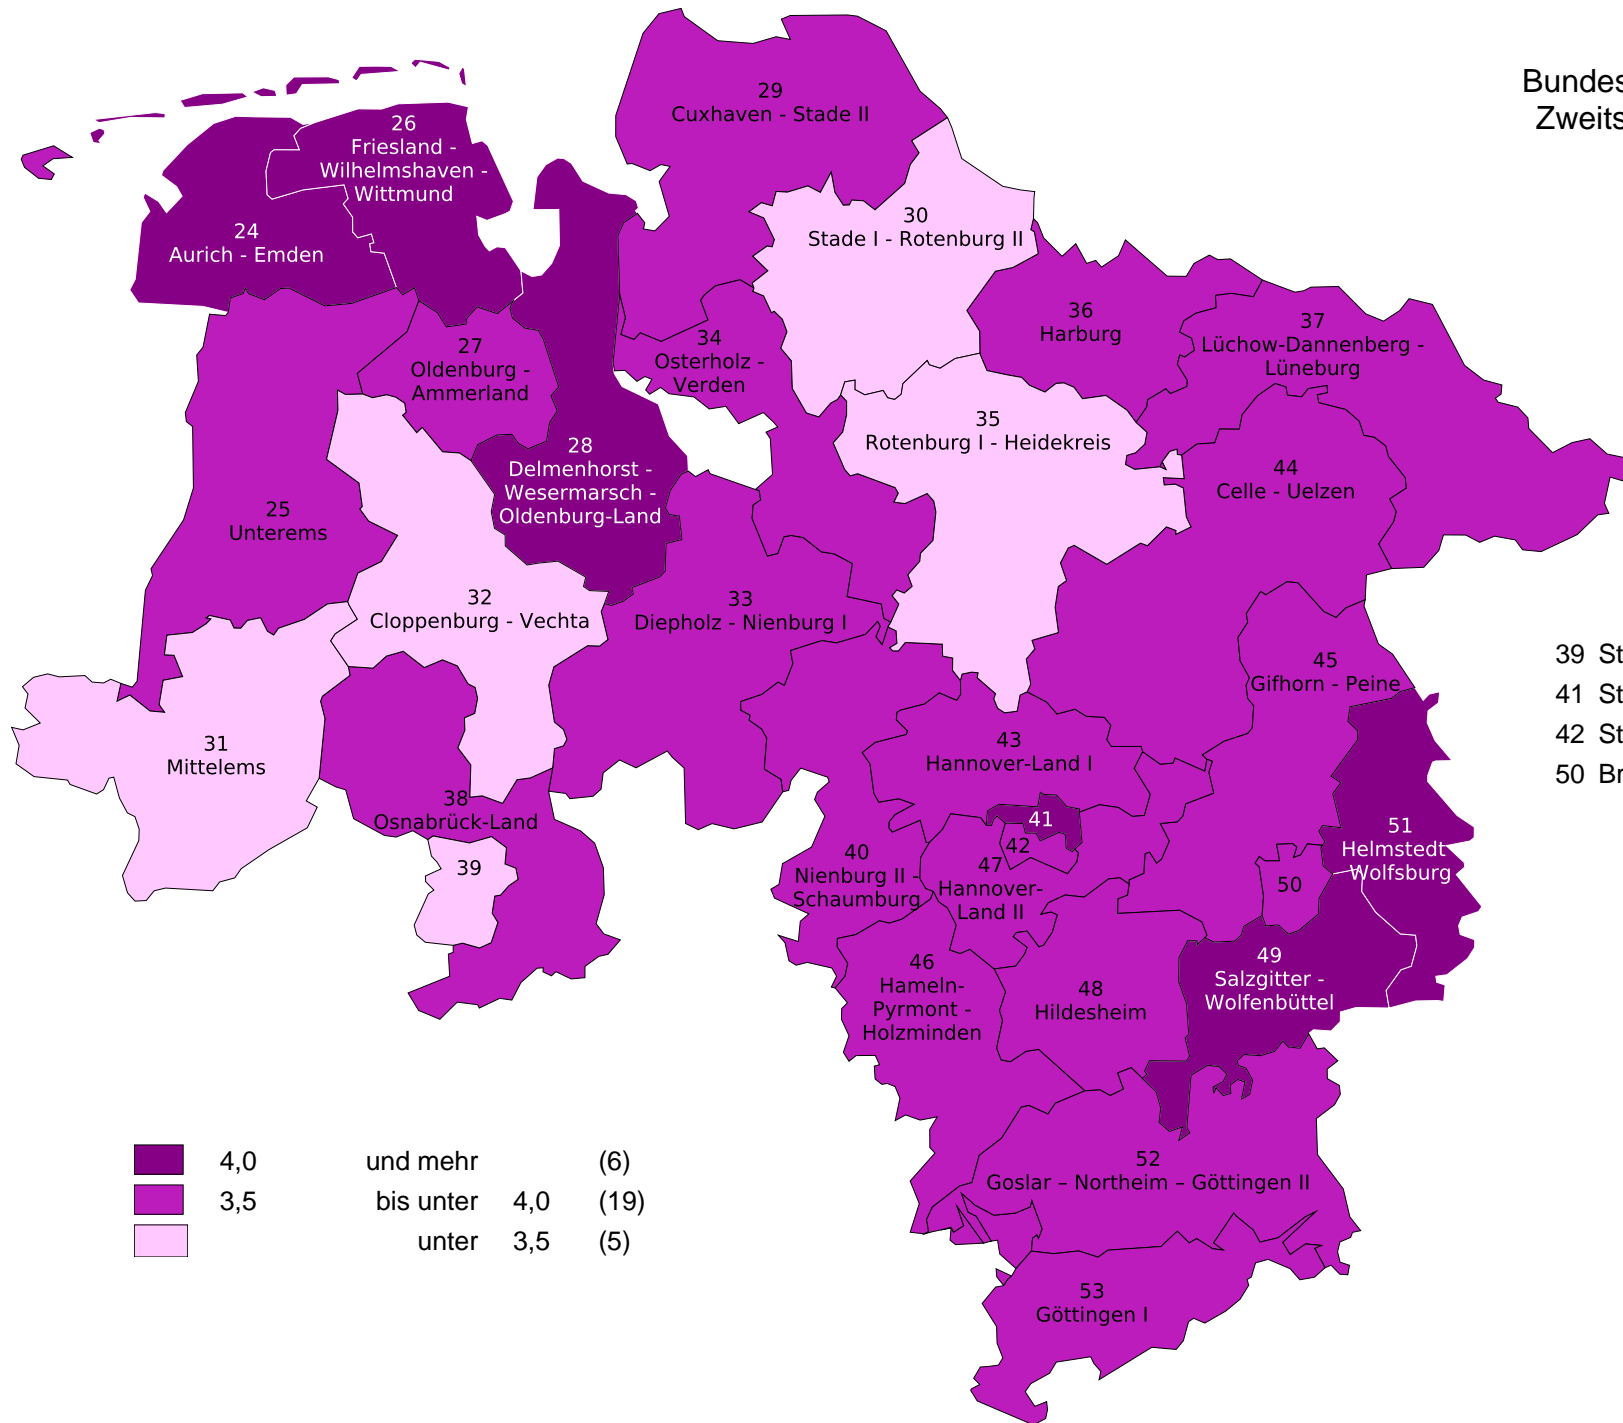

Bundestagswahl 2025 in Niedersachsen
Zweitstimmenanteile der Partei "BSW"

- 39 Stadt Osnabrück
- 41 Stadt Hannover I
- 42 Stadt Hannover II
- 50 Braunschweig