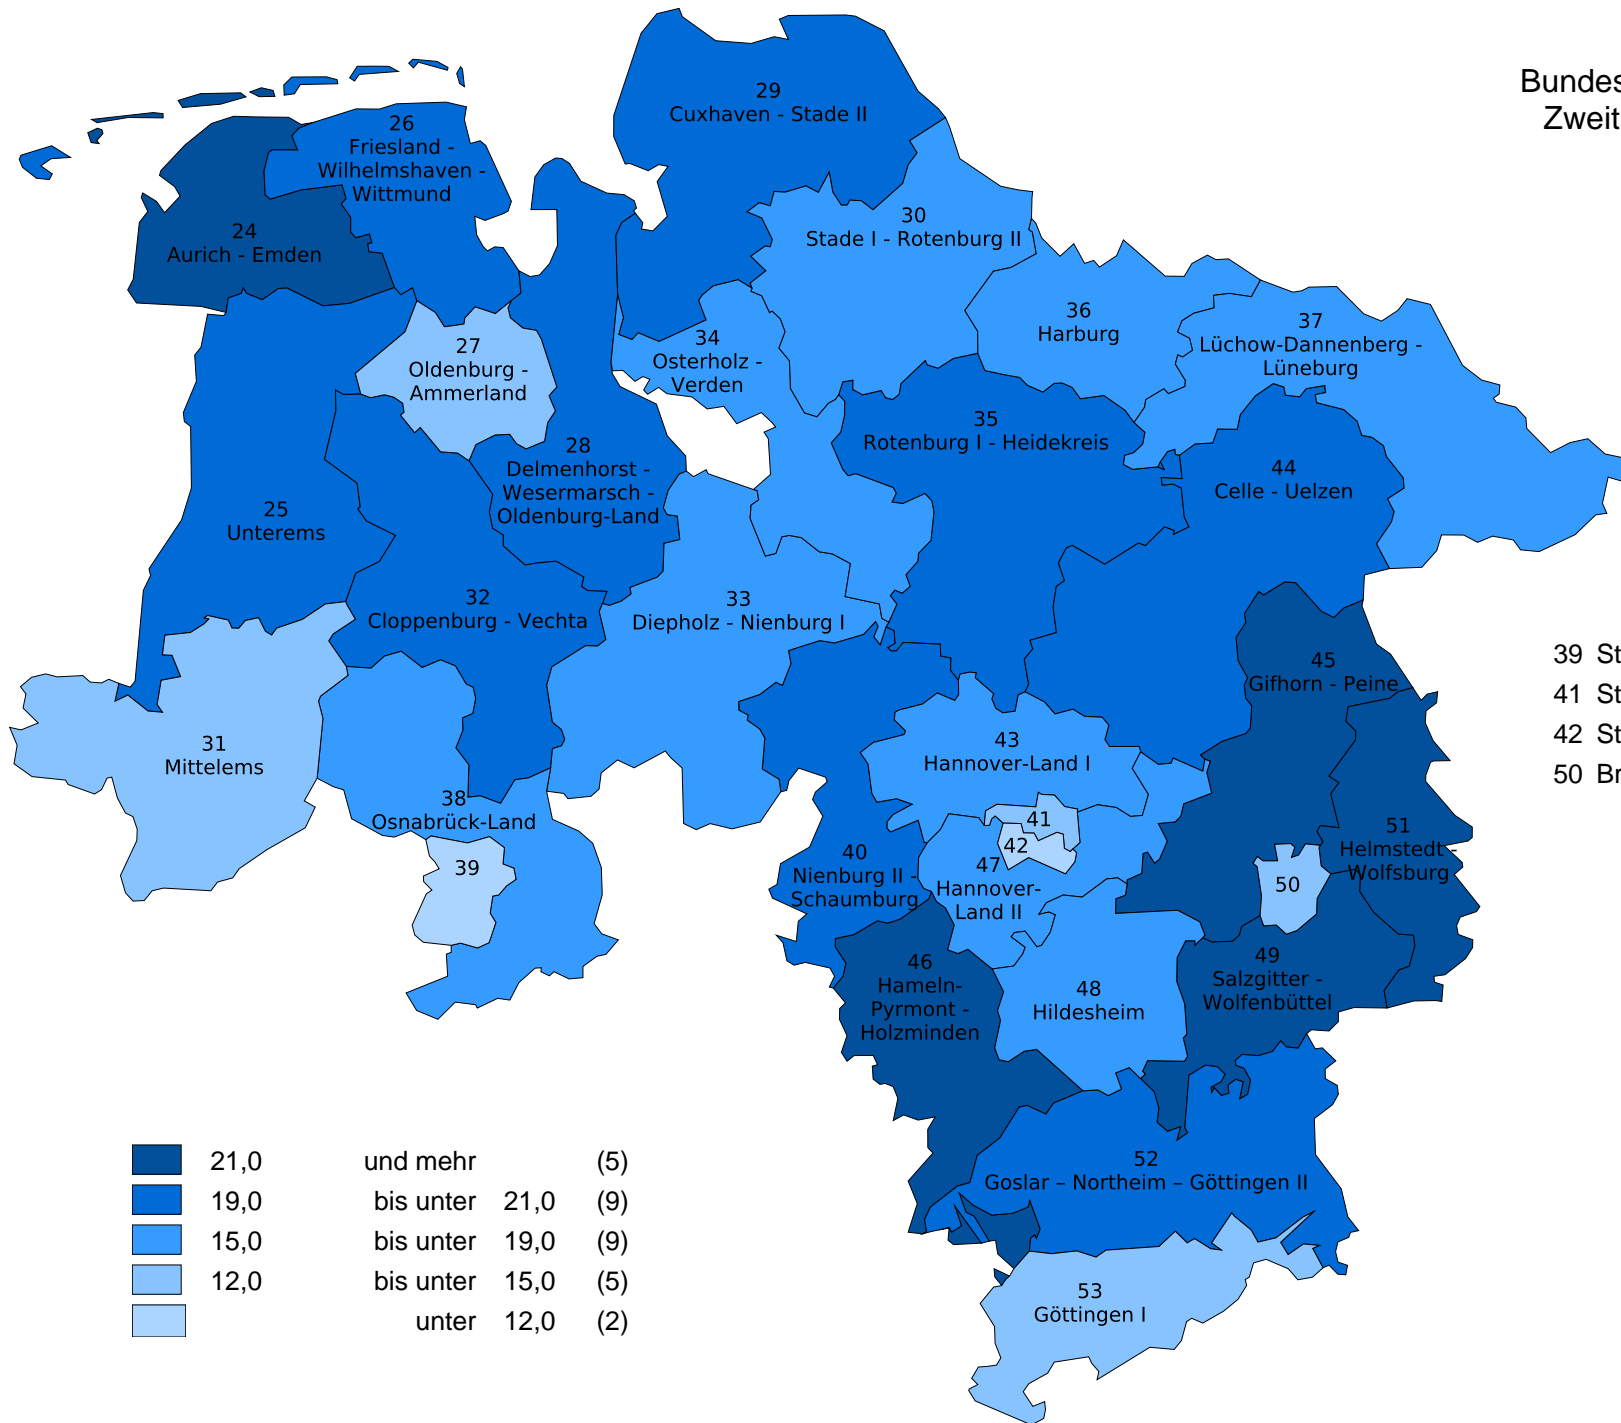

Bundestagswahl 2025 in Niedersachsen
Zweitstimmenanteile der Partei "AfD"

39 Stadt Osnabrück
41 Stadt Hannover I
42 Stadt Hannover II
50 Braunschweig