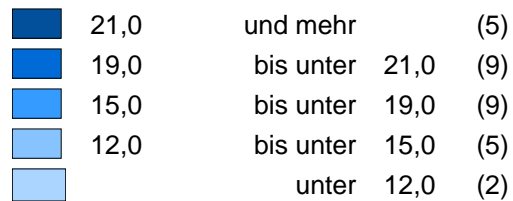

Bundestagswahl 2025 in Niedersachsen
Zweitstimmenanteile der Partei "AfD"

39 Stadt Osnabrück
41 Stadt Hannover I
42 Stadt Hannover II
50 Braunschweig