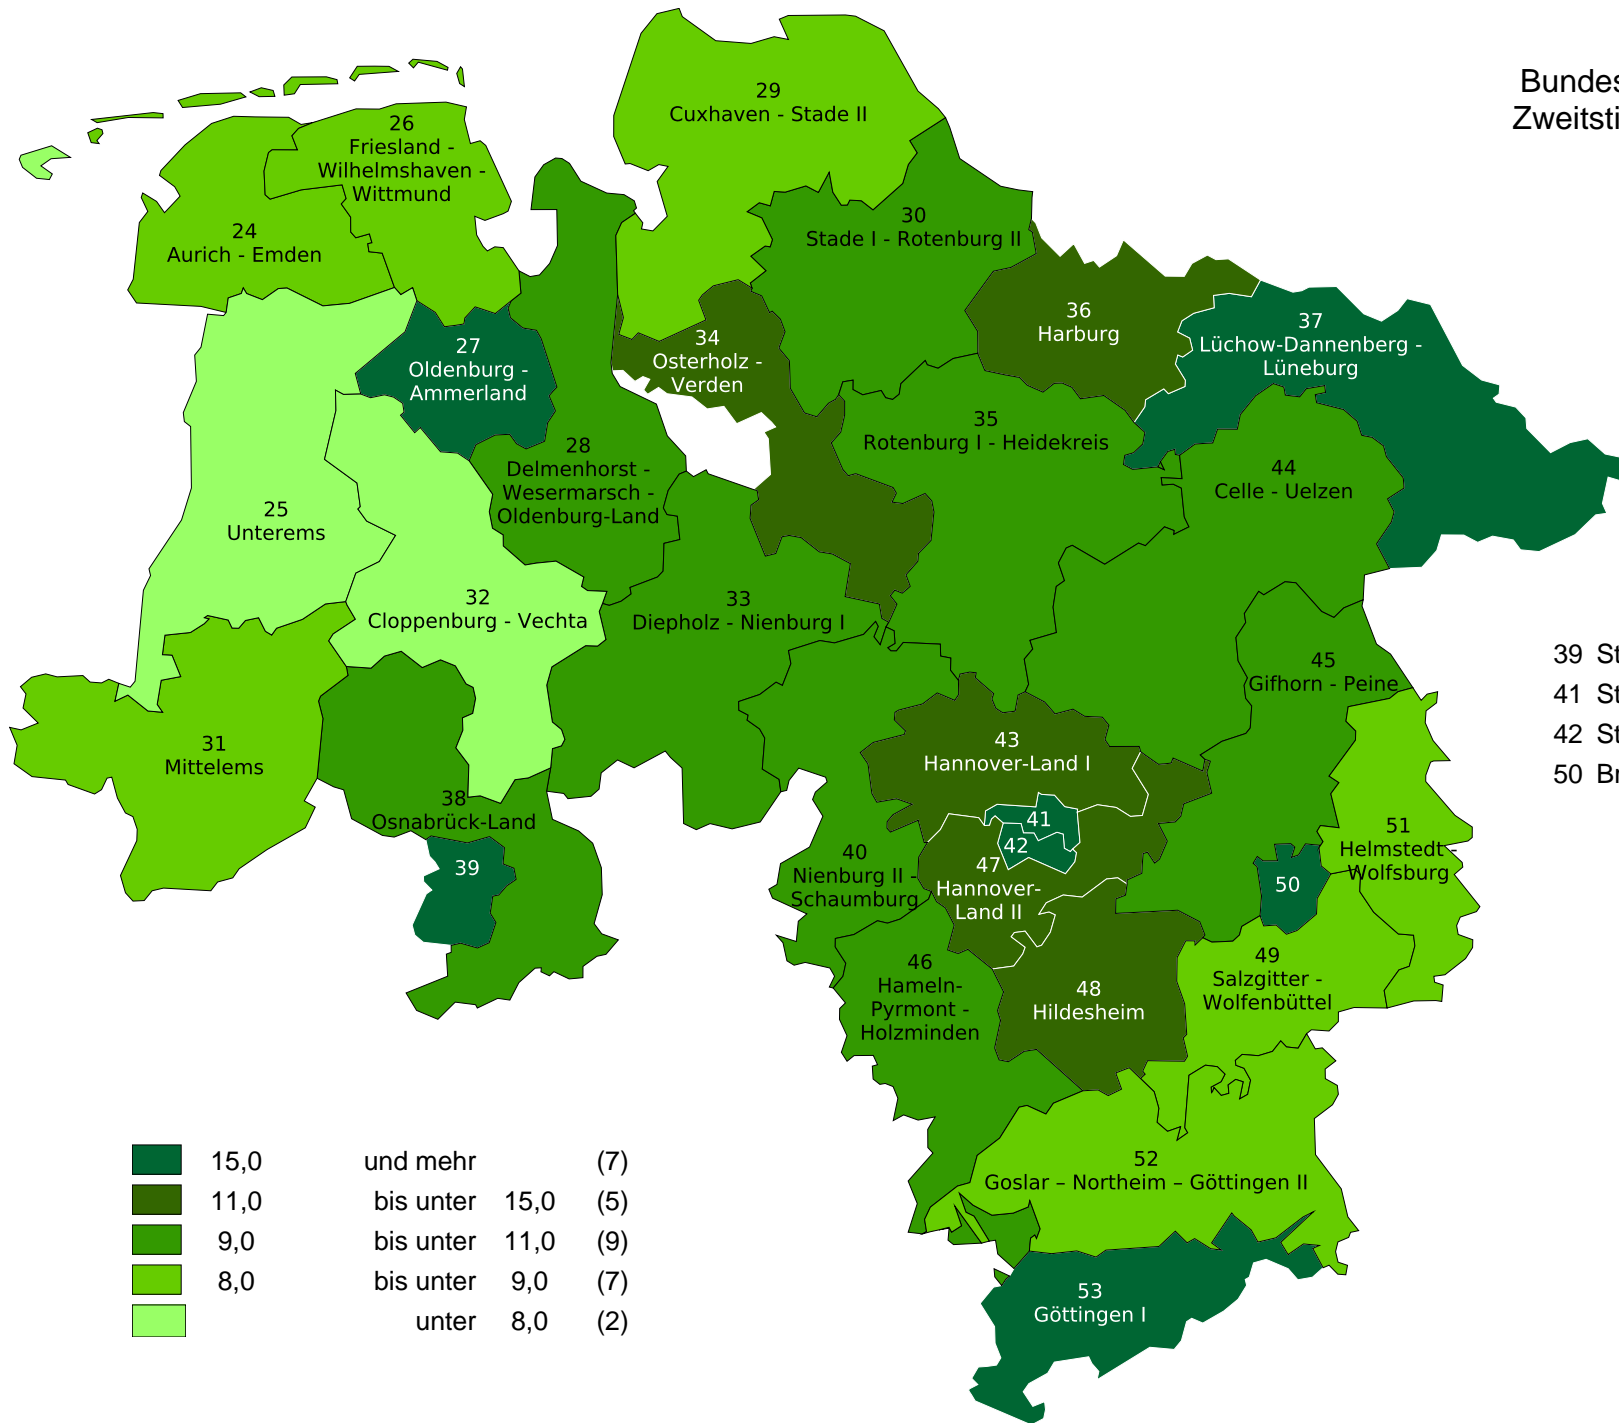

Bundestagswahl 2025 in Niedersachsen
Zweitstimmenanteile der Partei "GRÜNE"

- 39 Stadt Osnabrück
- 41 Stadt Hannover I
- 42 Stadt Hannover II
- 50 Braunschweig

| | | | |
|--|------|----------------|-----|
| | 15,0 | und mehr | (7) |
| | 11,0 | bis unter 15,0 | (5) |
| | 9,0 | bis unter 11,0 | (9) |
| | 8,0 | bis unter 9,0 | (7) |
| | | unter 8,0 | (2) |