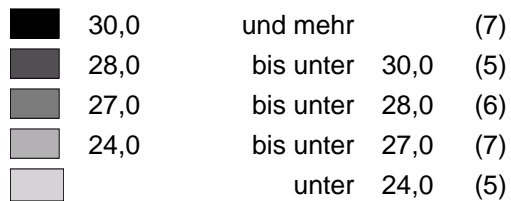

Bundestagswahl 2025 in Niedersachsen  
Zweitstimmenanteile der Partei "CDU"

39 Stadt Osnabrück  
41 Stadt Hannover I  
42 Stadt Hannover II  
50 Braunschweig