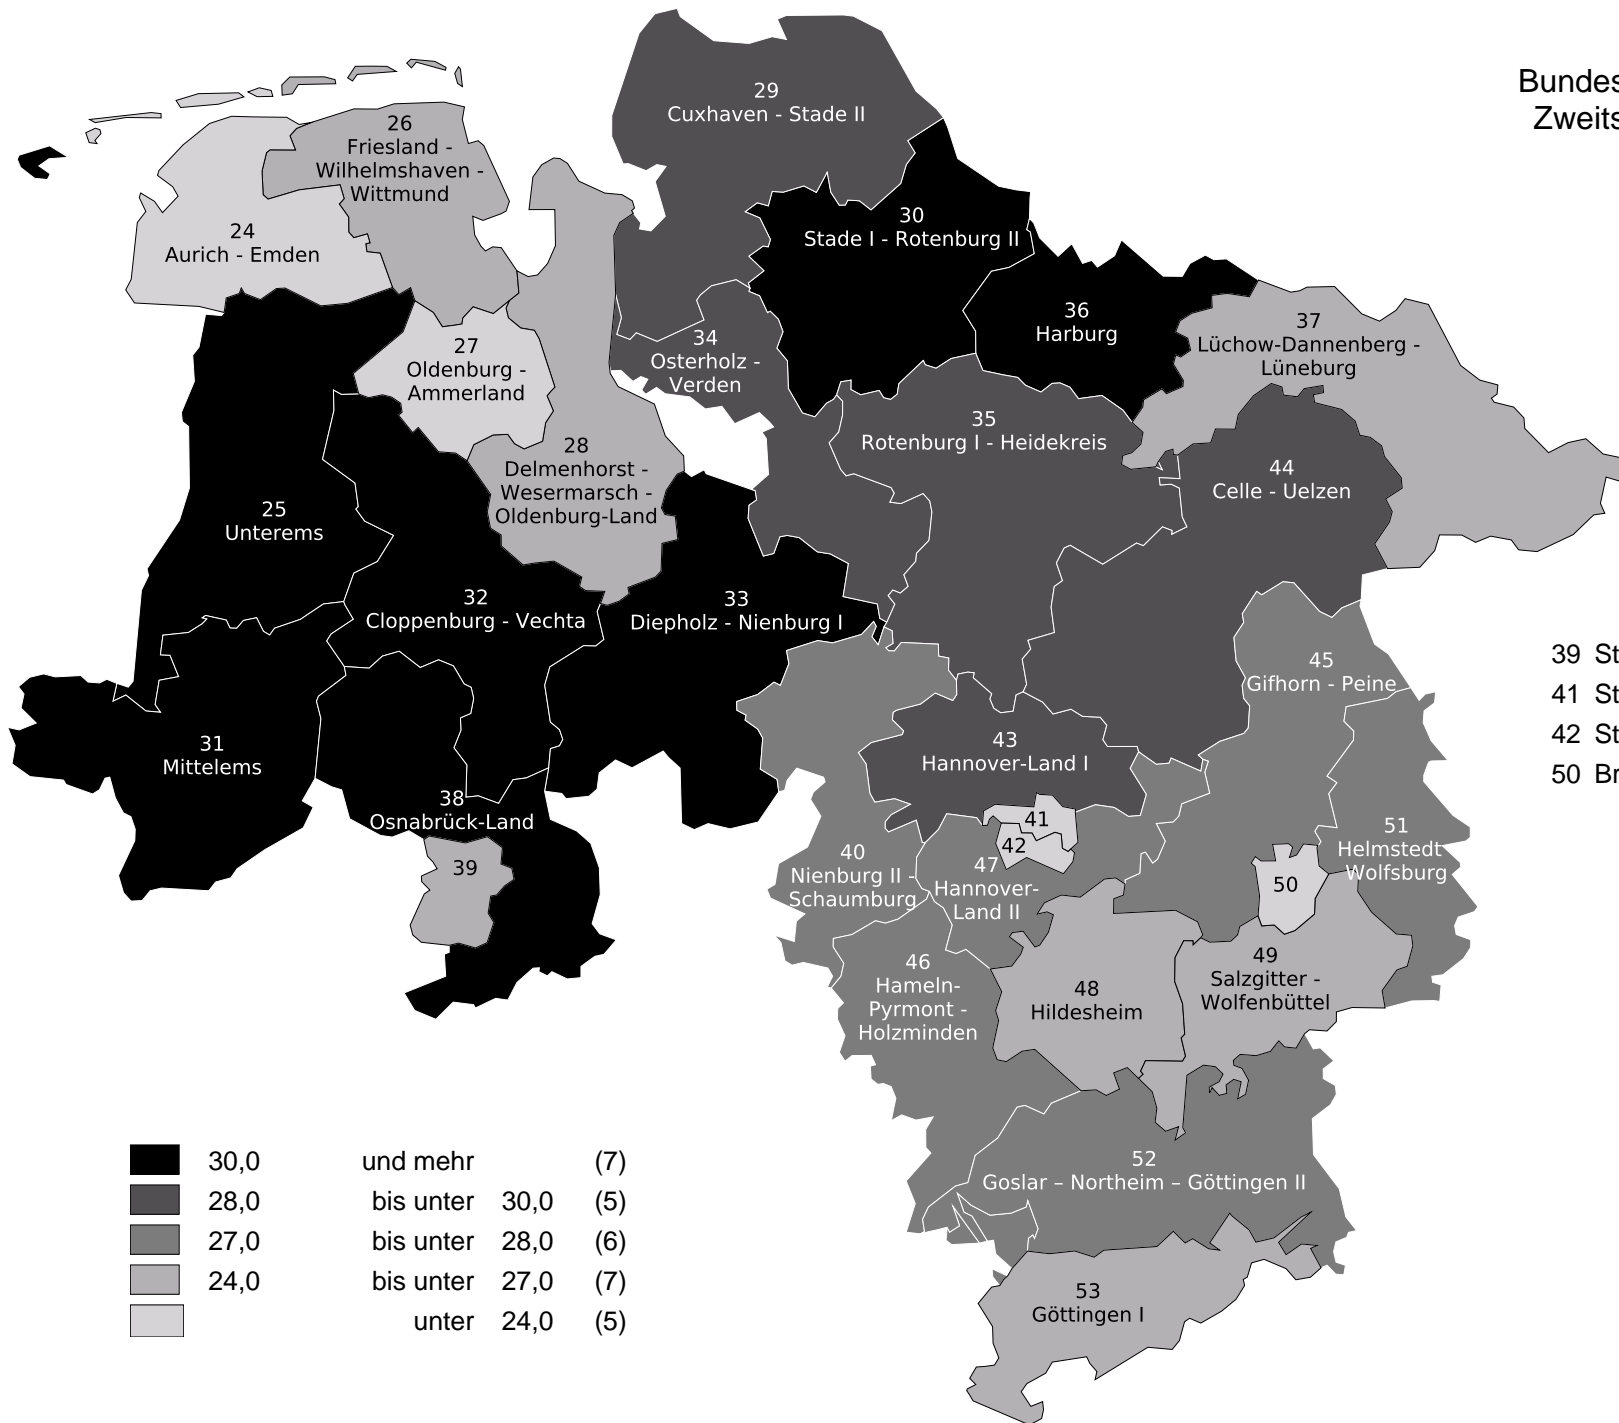

Bundestagswahl 2025 in Niedersachsen  
Zweitstimmenanteile der Partei "CDU"

39 Stadt Osnabrück  
41 Stadt Hannover I  
42 Stadt Hannover II  
50 Braunschweig