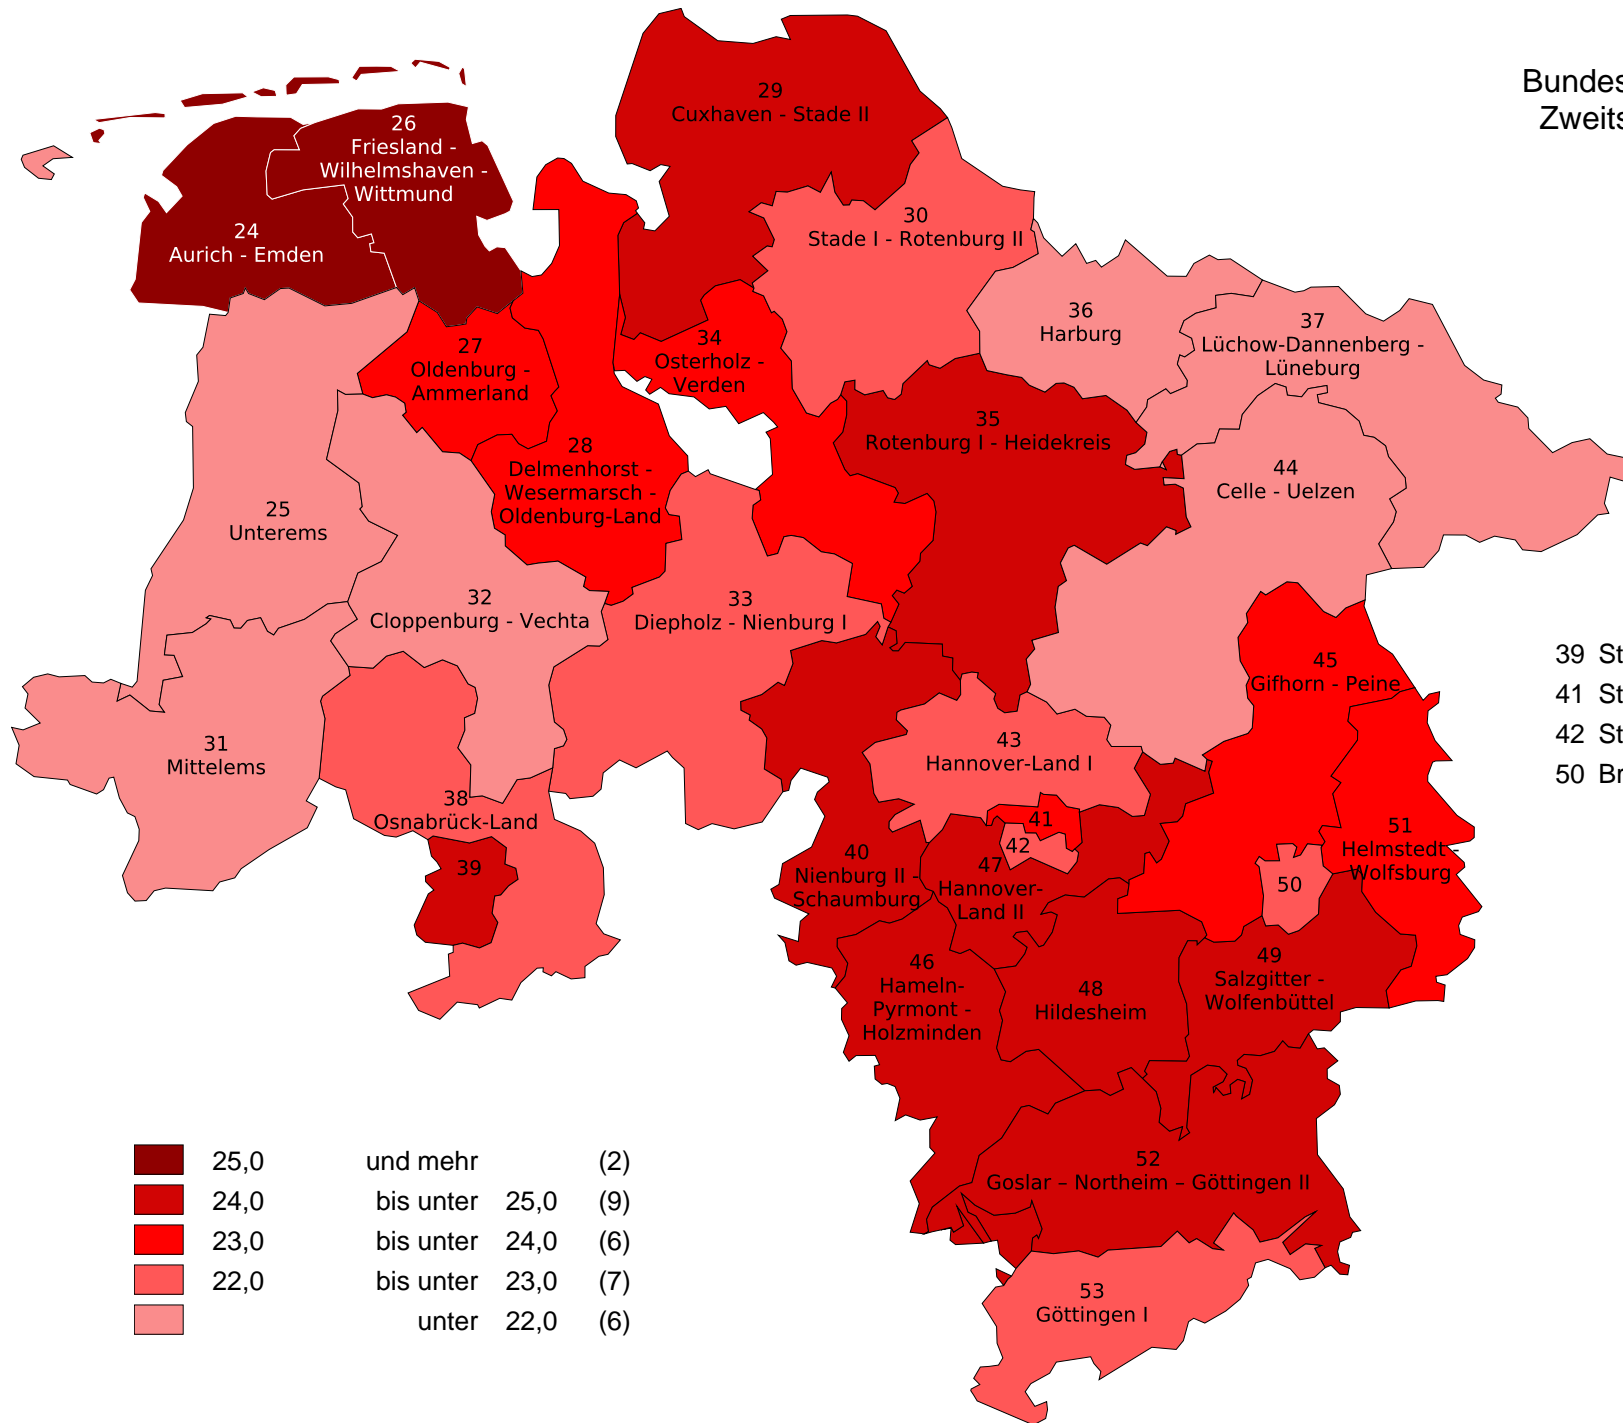

Bundestagswahl 2025 in Niedersachsen
Zweitstimmenanteile der Partei "SPD"

39 Stadt Osnabrück
41 Stadt Hannover I
42 Stadt Hannover II
50 Braunschweig

25,0	und mehr	(2)
24,0	bis unter 25,0	(9)
23,0	bis unter 24,0	(6)
22,0	bis unter 23,0	(7)
	unter 22,0	(6)